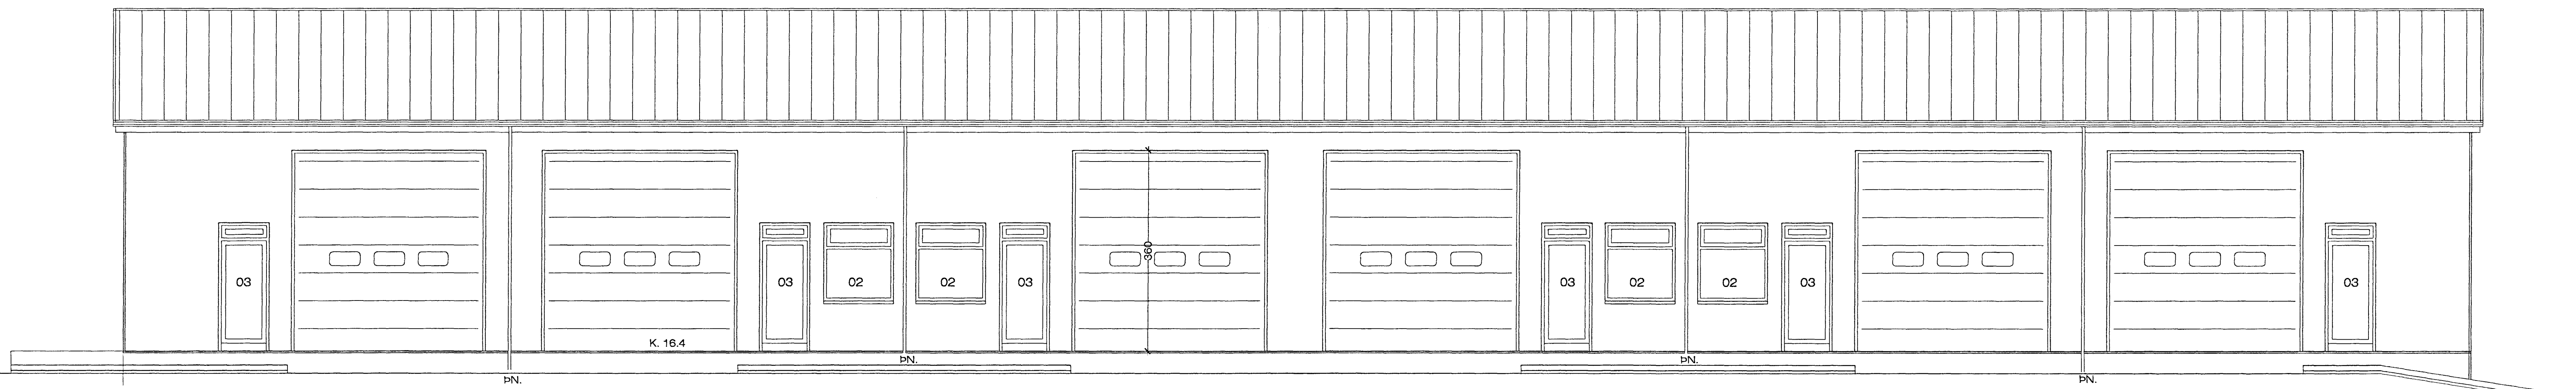

NORÐVESTURHLID M 1 : 50

SUÐAUSTURHLID M 1 : 50

Bygginguáttínd Hagkerfið
 17 APR. 2000
 Sigurjartur Halldórsson

HVALEYRARBRAUT 27, HFJ. ÚTLIT

VERK. NR. 207 DAGS. 05.05.1999 MÁL. 1:50
 TEIKN. NR. 203 BREYTT.
 JÓN GUÐMUNDSSON ARKITEKT Jón Guðmundsson KT. 910881
 VINNUSTOFA SKÚLAGÖTU 63 REYKJAVÍK SÍMI 552 5055