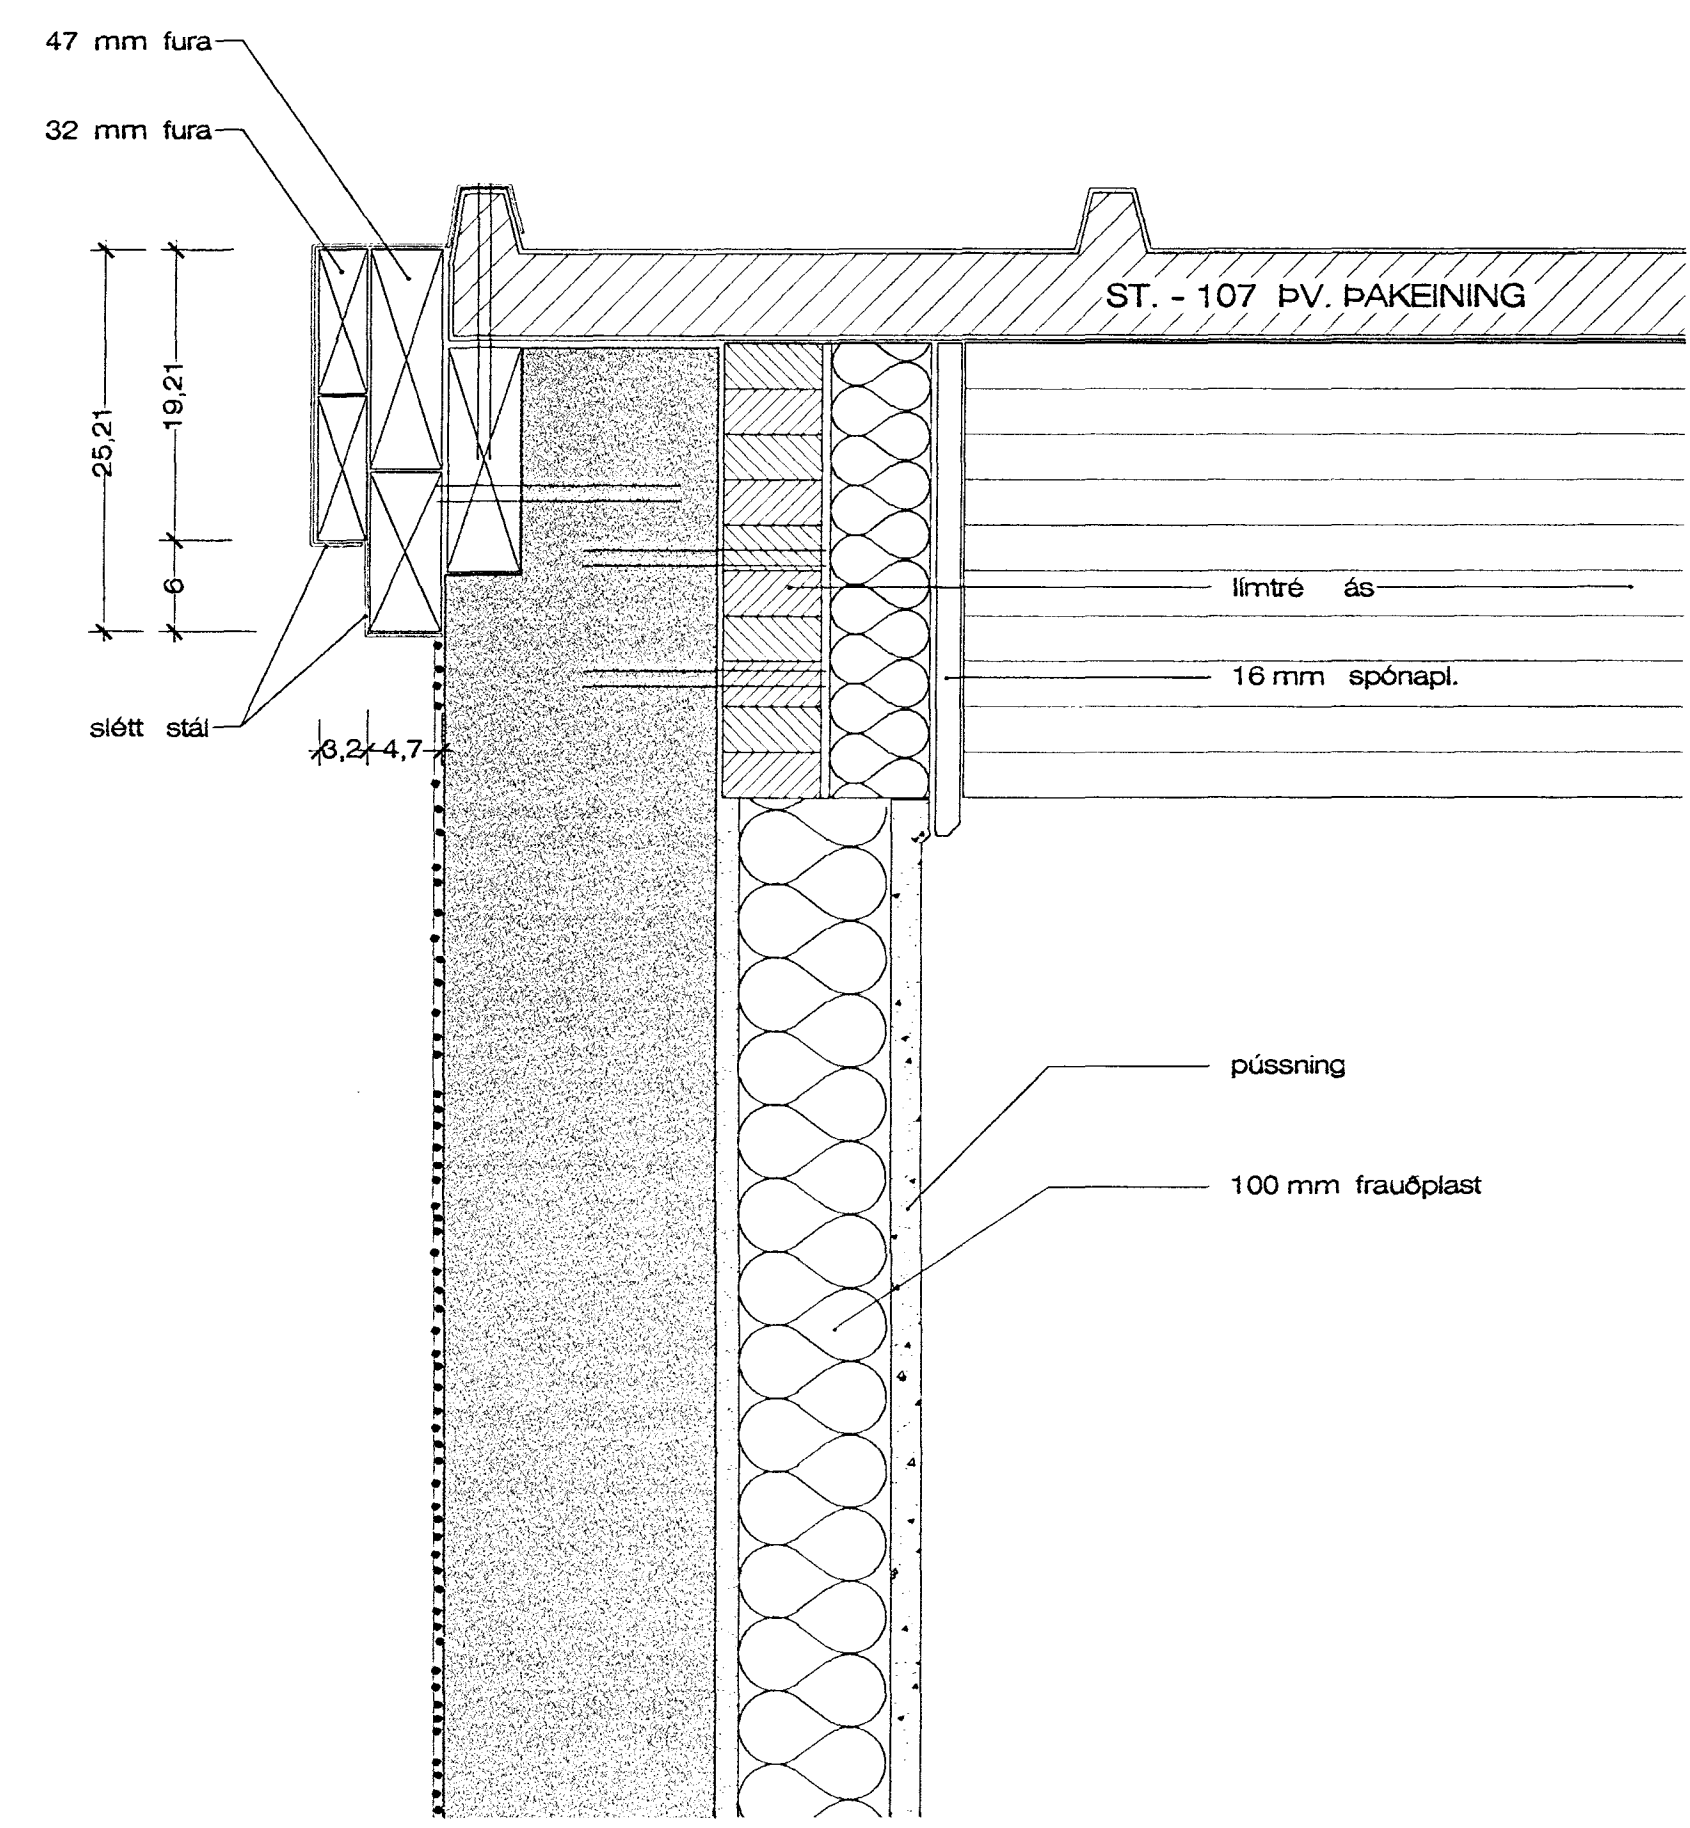

PAKKANTUR M 1:5

PAKKANTUR Á GAFLI M 1:5