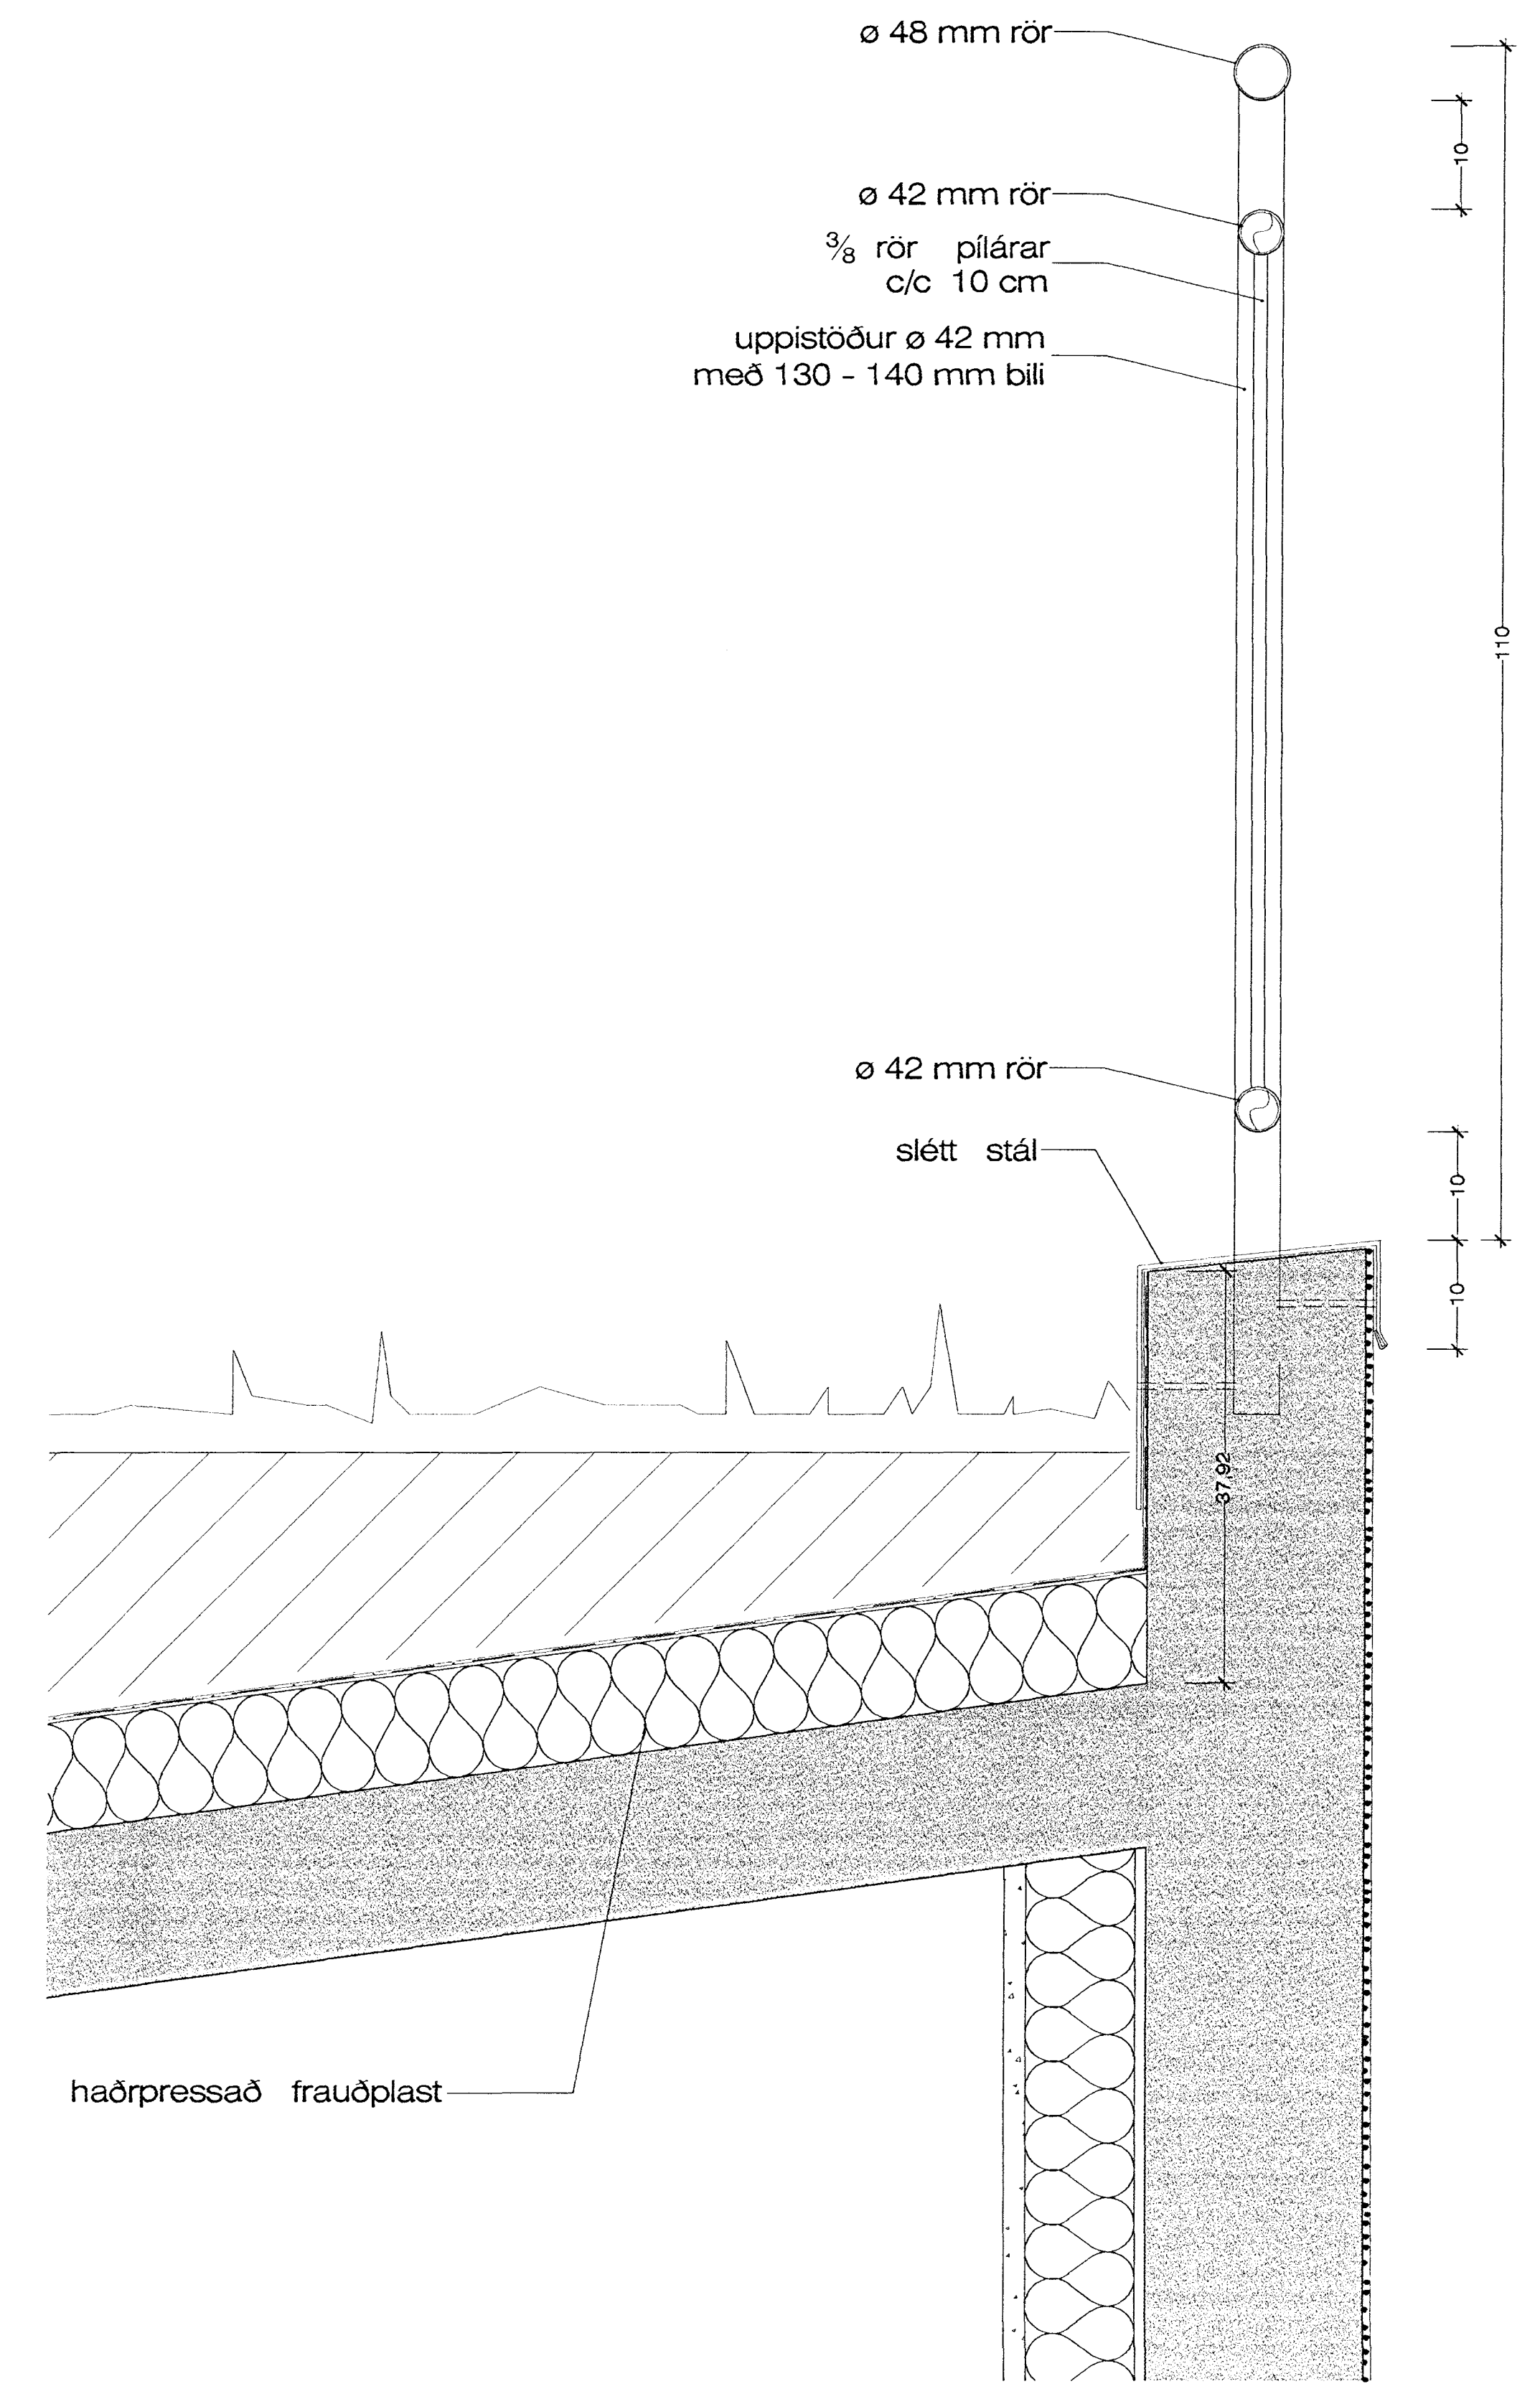

PAKKANTUR M 1:5

PAKKANTUR Á GAFLI M 1:5

PAKKANTUR Á INNTAKSKLEFA M 1:5

Ragnheiður Aradóttir, Teiknistofa Jóns Guðmundssonar 28.3.2000 15:46 27am20D2.dwg

Bygginguáritun vafnarfarðar  
Alfreittur Jónsson  
17 APR 2000  
Sigríður Halldóttir

HVALEYRARBRAUT 27, HFJ. SÉRTEIKN.  
VERK NR. 207 DAGS. 05.05.1999 MÁL 1:5  
TEKNI. NR. 206 BREYTT.  
JÓN GUÐMUNDSSON ARKITEKT  
VINNUSTOFA. SKÚLAGÖTU 63 REYKJAVÍK. Sími 662 6066