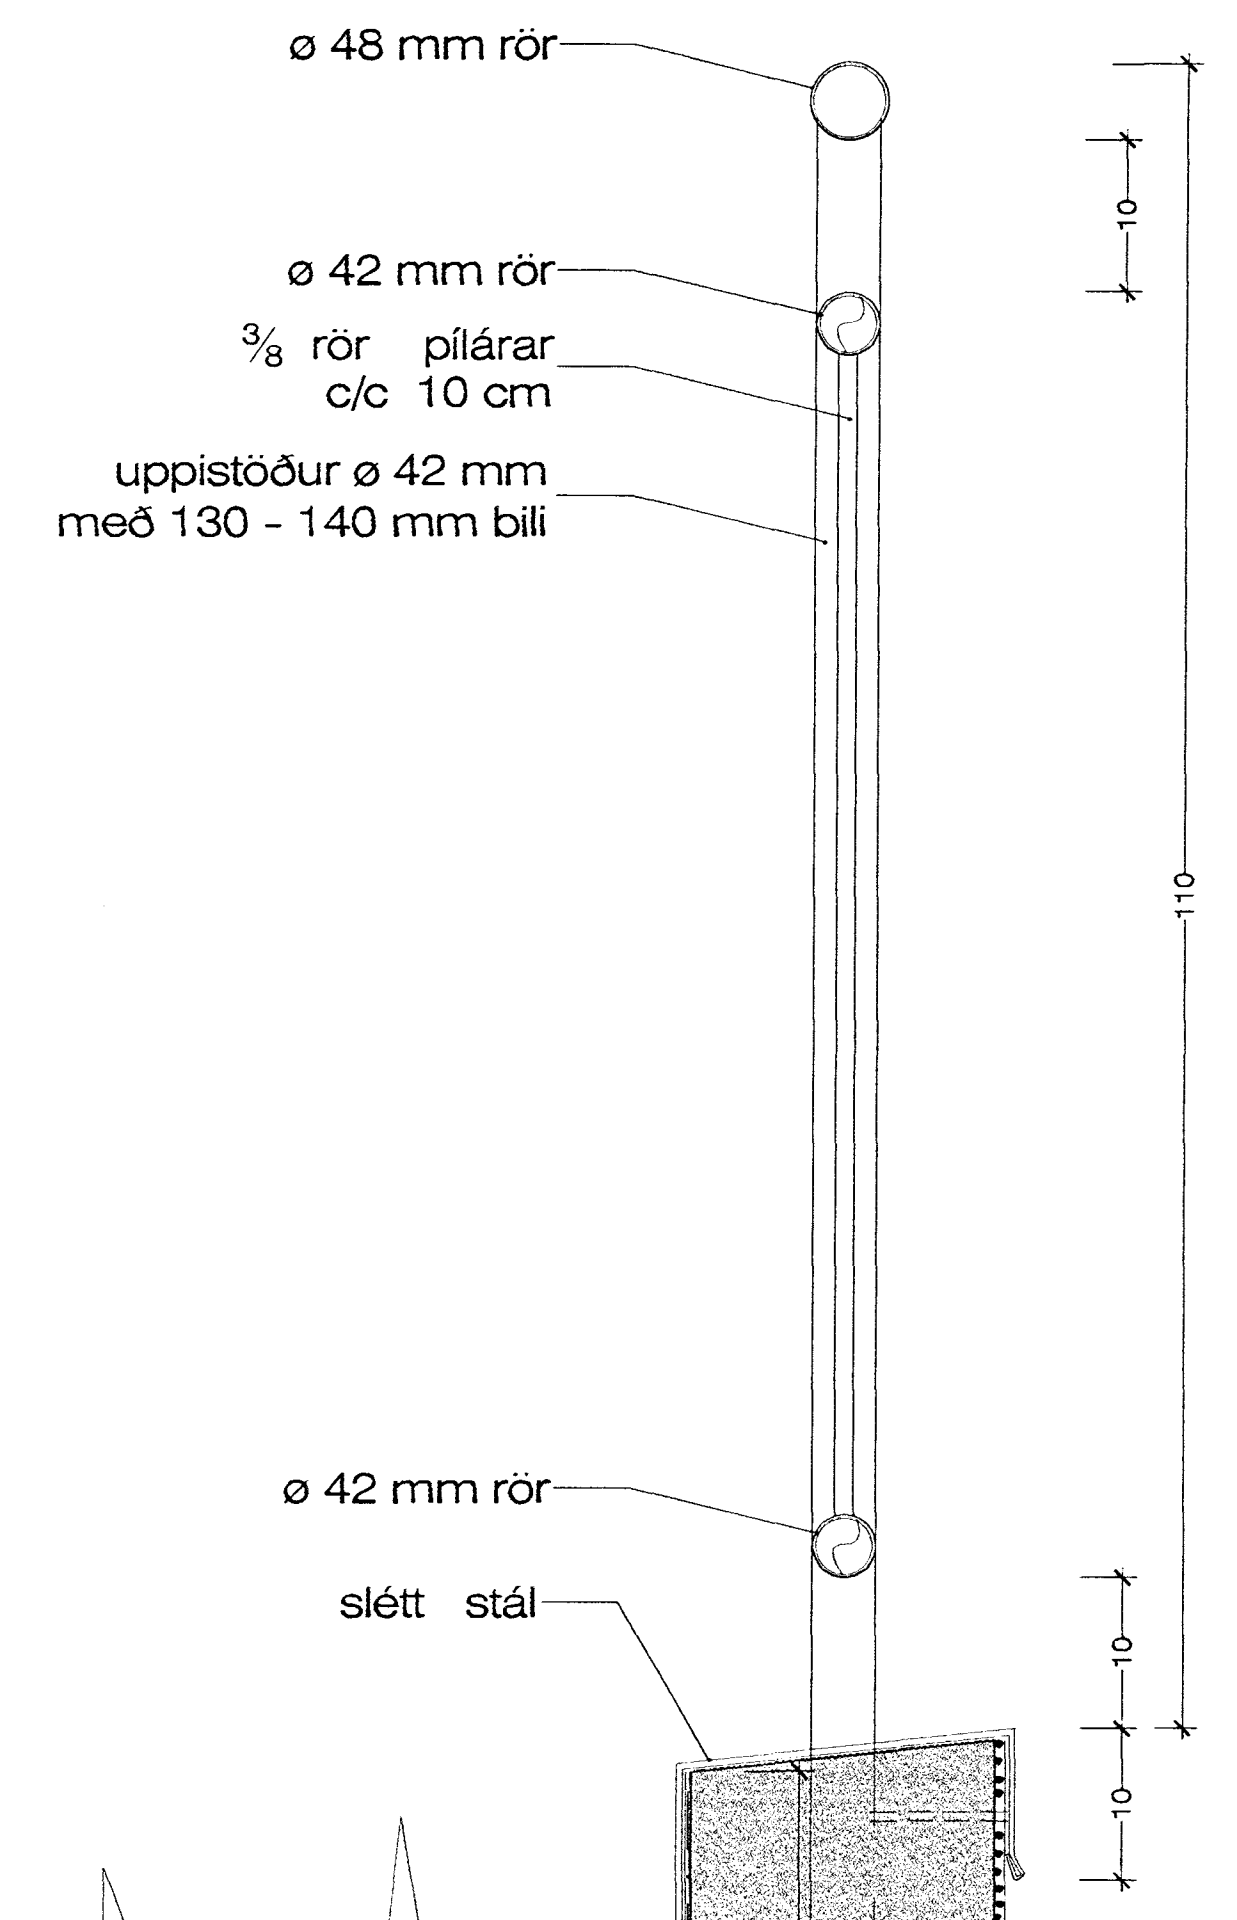

Ragnheiður Aradóttir, Teiknistofa Jóns Guðmundssonar 28.3.2000 15:46 27am20D2.dwg

Bygginguáritun vafnarfarðar
Alfreittur Jónsson
17 APR 2000
Sigríður Halldóttir

HVALEYRARBRAUT 27, HFJ. SÉRTEIKN.
VERK NR. 207 DAGS. 05.05.1999 MÁL 1:5
TEKNI. NR. 206 BREYTT.
JÓN GUÐMUNDSSON ARKITEKT
VINNUSTOFA. SKÚLAGÖTU 63 REYKJAVÍK. Sími 662 6066