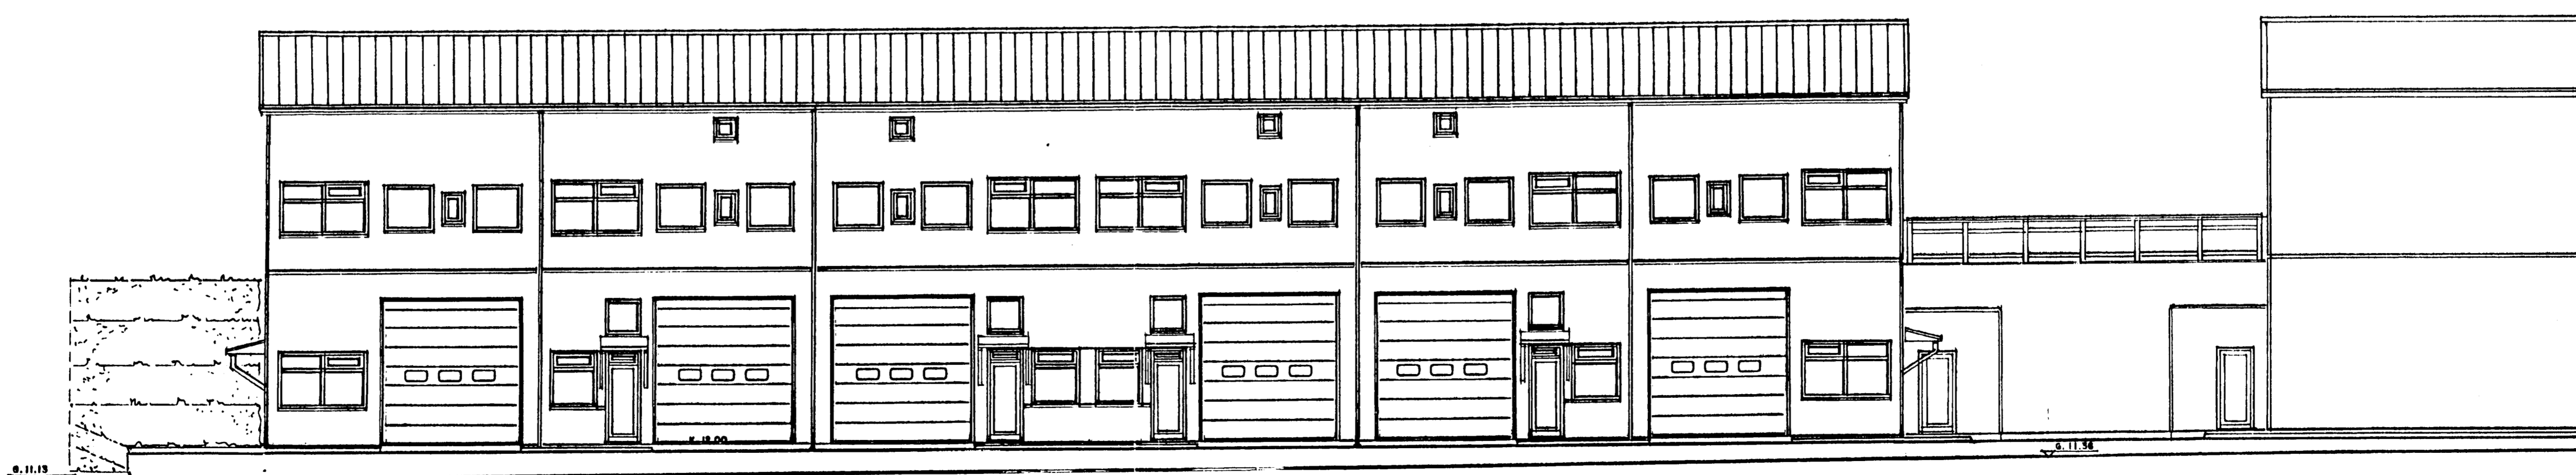

SUÐ - AUSTURHLIÐ. 1:100

Úr Gildi

NORÐ - AUSTURHLIÐ. 1:100

SUÐ - VESTURHLIÐ. 1:100

NORÐ - VESTURHLIÐ. 1:100

HURÐ BÆTT Á SUÐ-VESTURHLIÐ  
01.06.2005  
PALLI VALDIMASSON  
ET. 210362-2519

BREYTT SETT SYGNL YFIR ÚTGANGA  
Á 1. HÆÐ. 12.-6.-2003  
Jón Guðmundsson  
STAÐSETTUR LOFTPRESSUKASSI VIÐ  
SUÐ-AUSTURHLIÐ. 19.-6.-2002  
BREYTT ÚTLITI Á SUÐ-AUSTURHLIÐ. 21.-2.-2002

BREYTT STÆRÐ Á INNTANSKLEFA. 22.-6.-2001

BREYTT STÖÐVEGG MILLI HÚSANNA.  
8.-6.-2000

HVALEYRARBRAUT 27 HAFNARFIRÐI. ÚTLIT.

VERK. NR. 207  
TEIKN. NR. 04

DAÐS. 9.-4.-1999 MÁL. 1:100  
BREYTT.

JÓN GUÐMUNDSSON ARKITEKT  
VINNUSTOFA. SKÚLAGÓTU 63 REYKJAVÍK. Sími. 662 6066