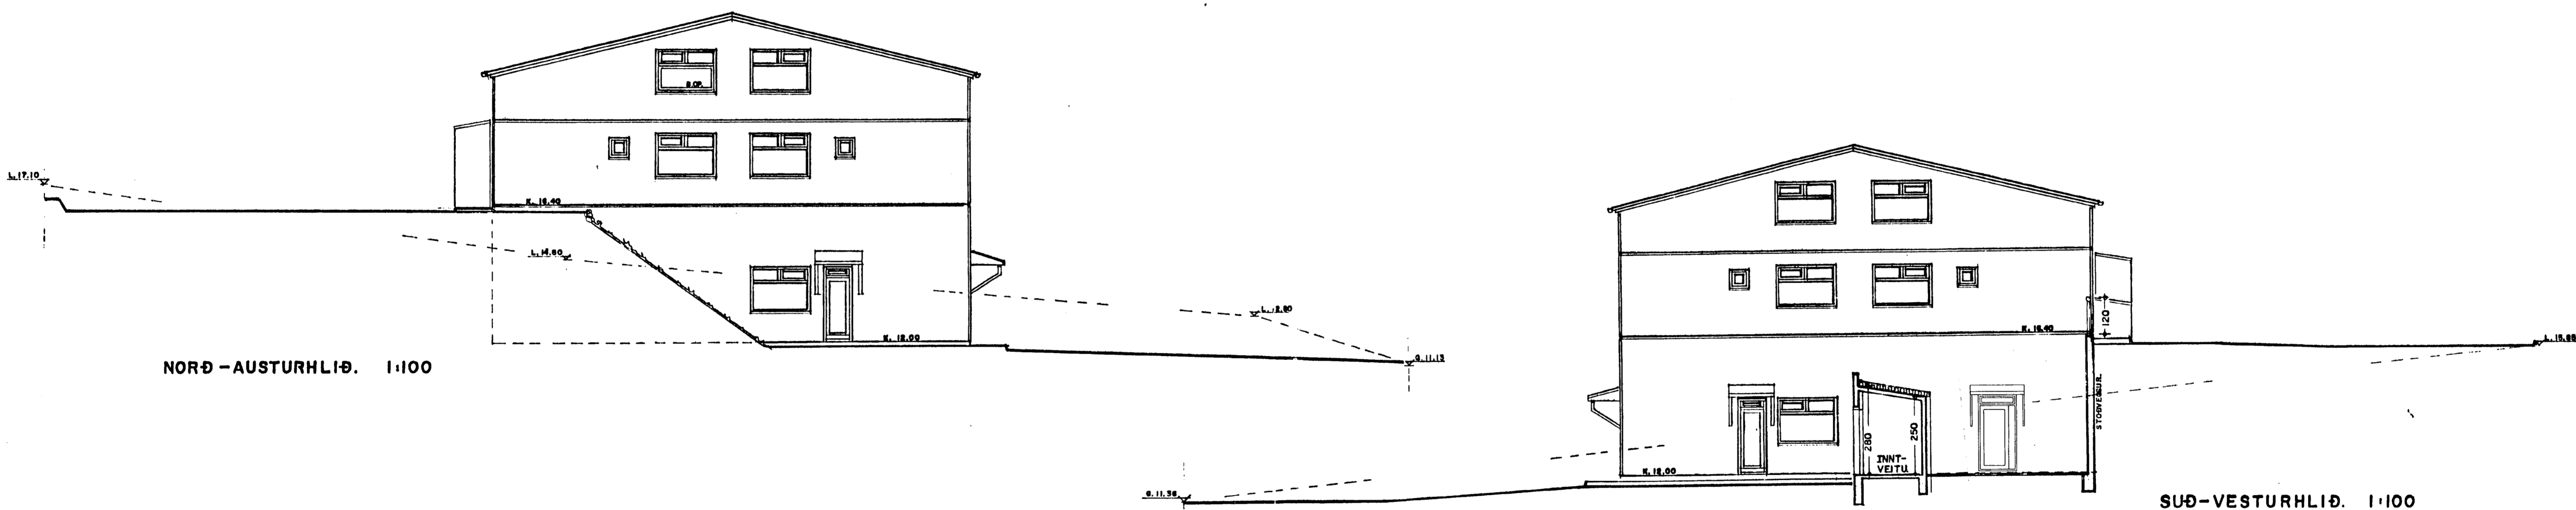

SUÐ - AUSTURHLIÐ. 1:100

Úr Gildi

NORÐ - AUSTURHLIÐ. 1:100

SUÐ - VESTURHLIÐ. 1:100

NORÐ - VESTURHLIÐ. 1:100

HURÐ BÆTT Á SUÐ-VESTURHLIÐ  
01.06.2005  
PALLI VALDIMASSON  
ET. 210362-2519

BREYTT SETT SYGNL YFIR ÚTGANGA  
Á 1. HÆÐ. 12.-6.-2003  
Jón Guðmundsson  
STAÐSETTUR LOFTPRESSUKASSI VIÐ  
SUÐ-AUSTURHLIÐ. 19.-6.-2002  
BREYTT ÚTLITI Á SUÐ-AUSTURHLIÐ. 21.-2.-2002

BREYTT STÆRÐ Á INNTANSKLEFA. 22.-6.-2001

BREYTT STÖÐVEGG MILLI HÚSANNA.  
8.-6.-2000

HVALEYRARBRAUT 27 HAFNARFIRÐI. ÚTLIT.

VERK. NR. 207  
TEIKN. NR. 04

DAÐS. 9.-4.-1999 MÁL. 1:100  
BREYTT.

JÓN GUÐMUNDSSON ARKITEKT  
VINNUSTOFA. SKÚLAGÓTU 63 REYKJAVÍK. Sími. 662 6066