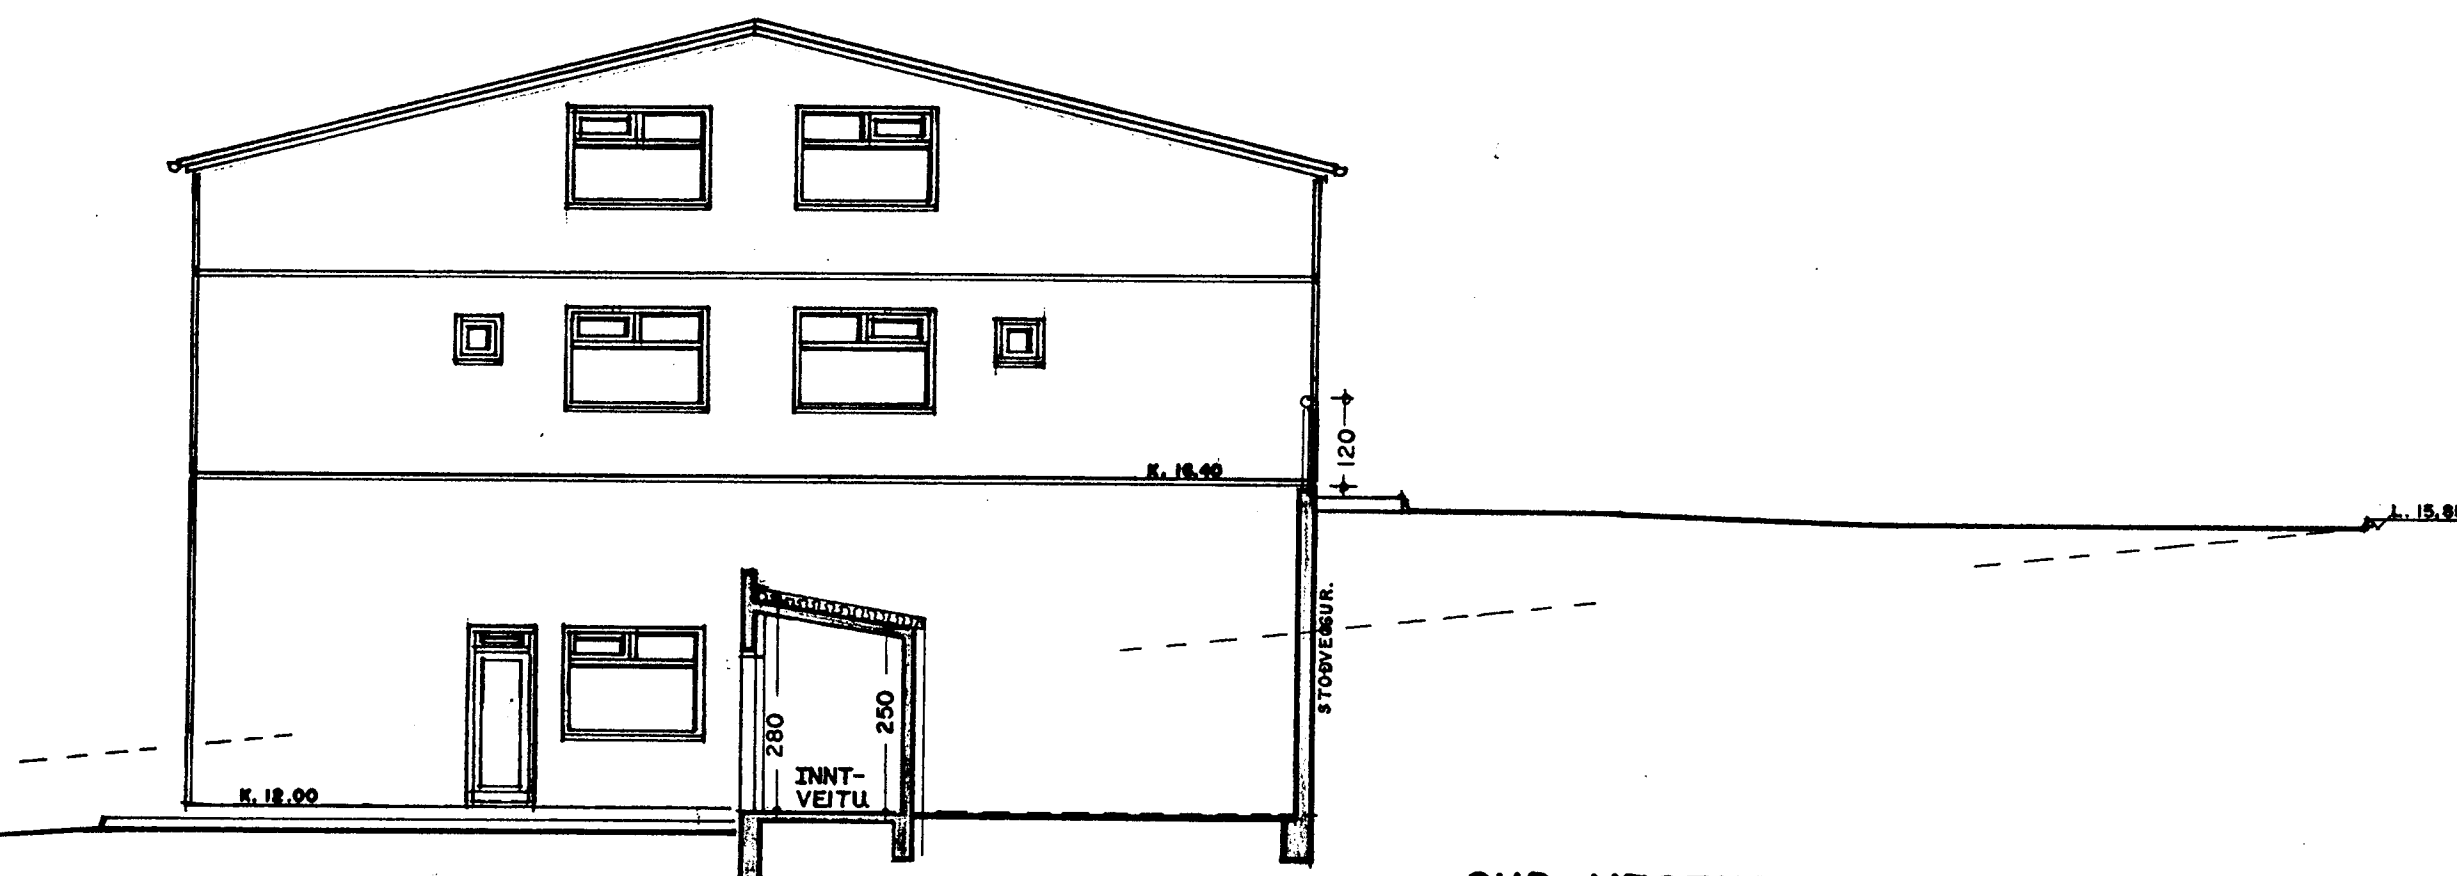

SUÐ - AUSTURHLIÐ. 1:100

NORÐ - AUSTURHLIÐ. 1:100

SUÐ - VESTURHLIÐ. 1:100

NORÐ - VESTURHLIÐ. 1:100

BREYTT STÆÐ Á INNTAKSLEFA. 22.-6.-2001

BREYTT STÖPVEGG MILLI HÚSANNA.  
8.-8.-2000

BREYTT ÚTLIT Á SUÐ-AUSTURHLIÐ. 21.-2.-2002  
*Jón Guðmundsson*

HVALEYRARBRAUT 27 HAFNARFIRÐI. ÚTLIT.

VERK NR. 207  
TEIKN. NR. 04

DAGS. 9.-4.-1999 MÁL. 1:100  
BREYTT.

JÓN GUÐMUNDSSON ARKITEKT

VINNUSTOFA. SKÓLAGÓTU 63 REYKJAVÍK. Sími. 552 5055

KT. 11001