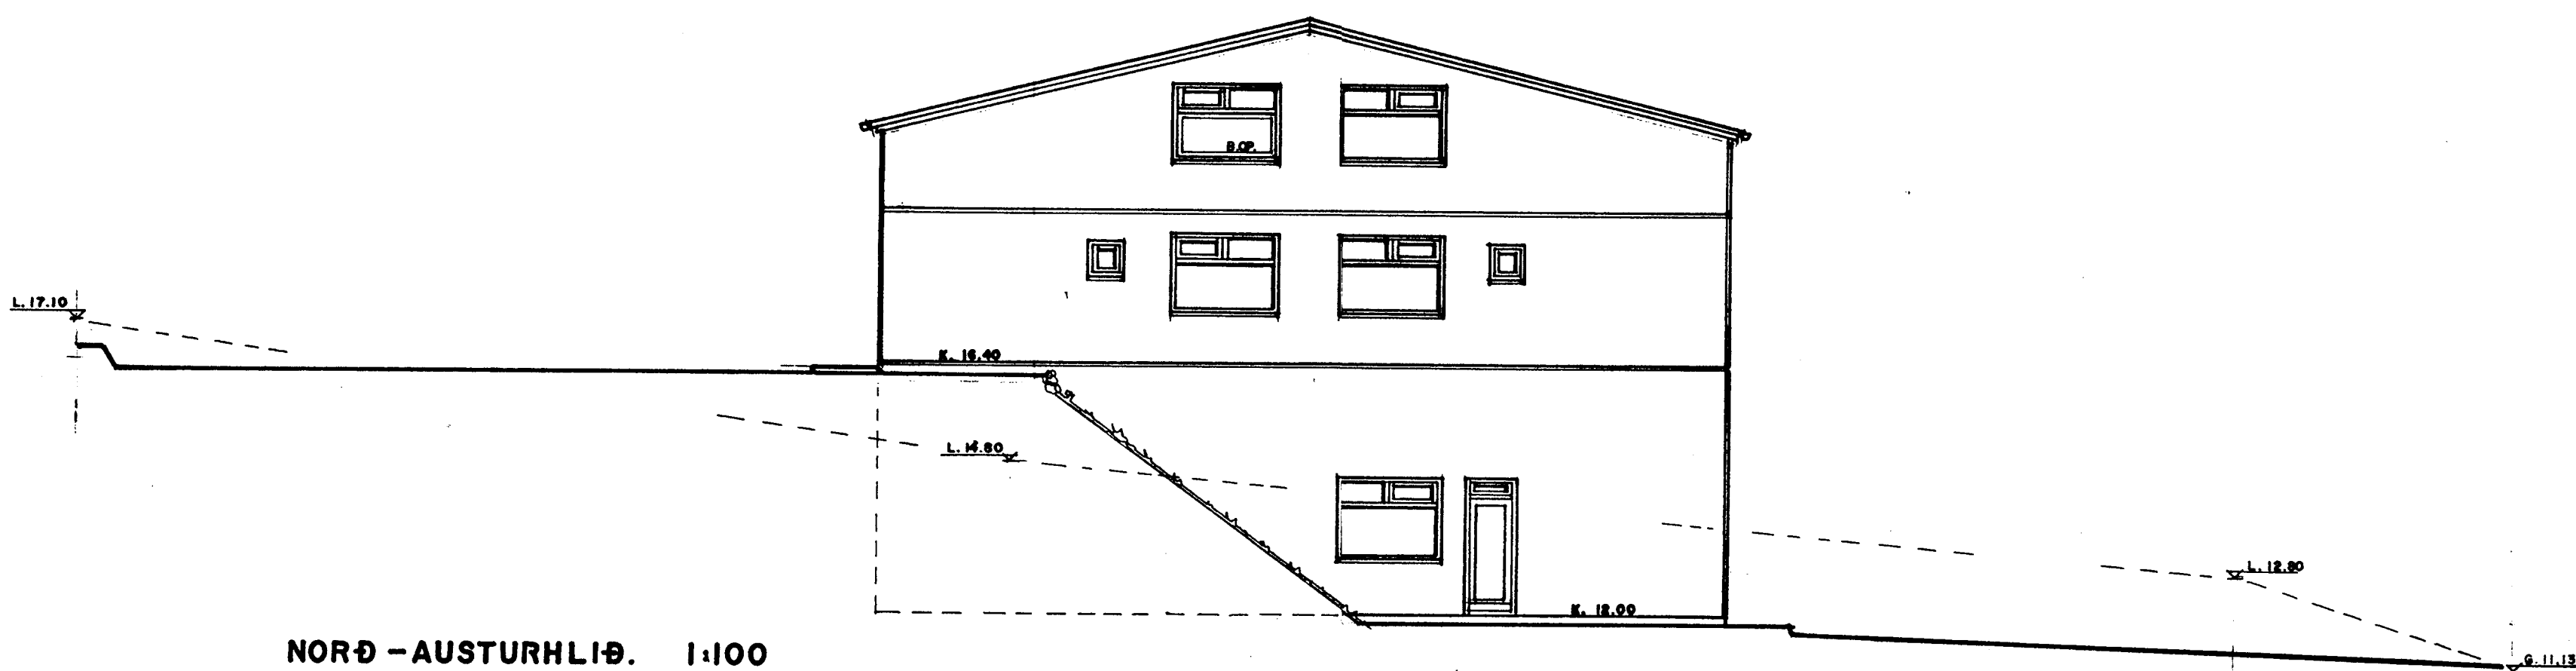

SUÐ - AUSTURHLIÐ. 1:100

NORÐ - AUSTURHLIÐ. 1:100

SUÐ - VESTURHLIÐ. 1:100

NORÐ - VESTURHLIÐ. 1:100

BREYTT STÆÐ Á INNTAKSLEFA. 22.-6.-2001

BREYTT STÖPVEGG MILLI HÚSANNA.  
8.-8.-2000

BREYTT ÚTLIT Á SUÐ-AUSTURHLIÐ. 21.-2.-2002  
*Jón Guðmundsson*

HVALEYRARBRAUT 27 HAFNARFIRÐI. ÚTLIT.

VERK NR. 207  
TEIKN. NR. 04

DAGS. 9.-4.-1999 MÁL. 1:100  
BREYTT.

JÓN GUÐMUNDSSON ARKITEKT

VINNUSTOFA. SKÓLAGÓTU 63 REYKJAVÍK. Sími. 552 5055

KT. 11001