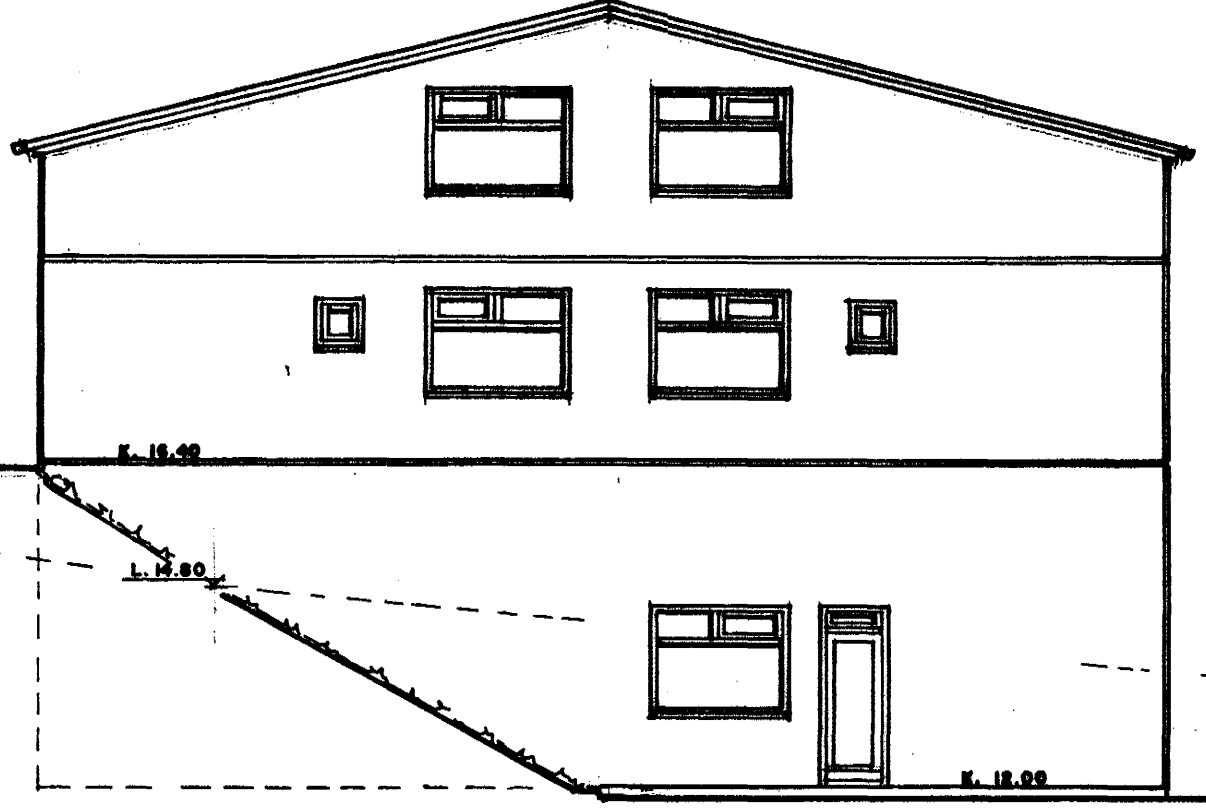

SUÐ - AUSTURHLIÐ. 1:100

NORÐ - AUSTURHLIÐ. 1:100

SUÐ - VESTURHLIÐ. 1:100

NORÐ - VESTURHLIÐ. 1:100

BREYTT STAÐIÐ Í INNTAKSLEFA. 22-6-2001
Jón Guðmundsson
BREYTT STÖÐVEGG MILLI HÚSANNA.
8.-8.-2000

HVALEYRARBRAUT 27 HAFNARFIRÐI. ÚTLIT.
VERK NR. 207
TEKNI. NR. 04
DAGS. 9.-4.-1999 MÁL. 1:100
BREYTT.
JÓN GUÐMUNDSSON ARKITEKT
VINNUSTOFA. SKÓLAGÖTU 63 REYKJAVÍK. Sími. 582 8088