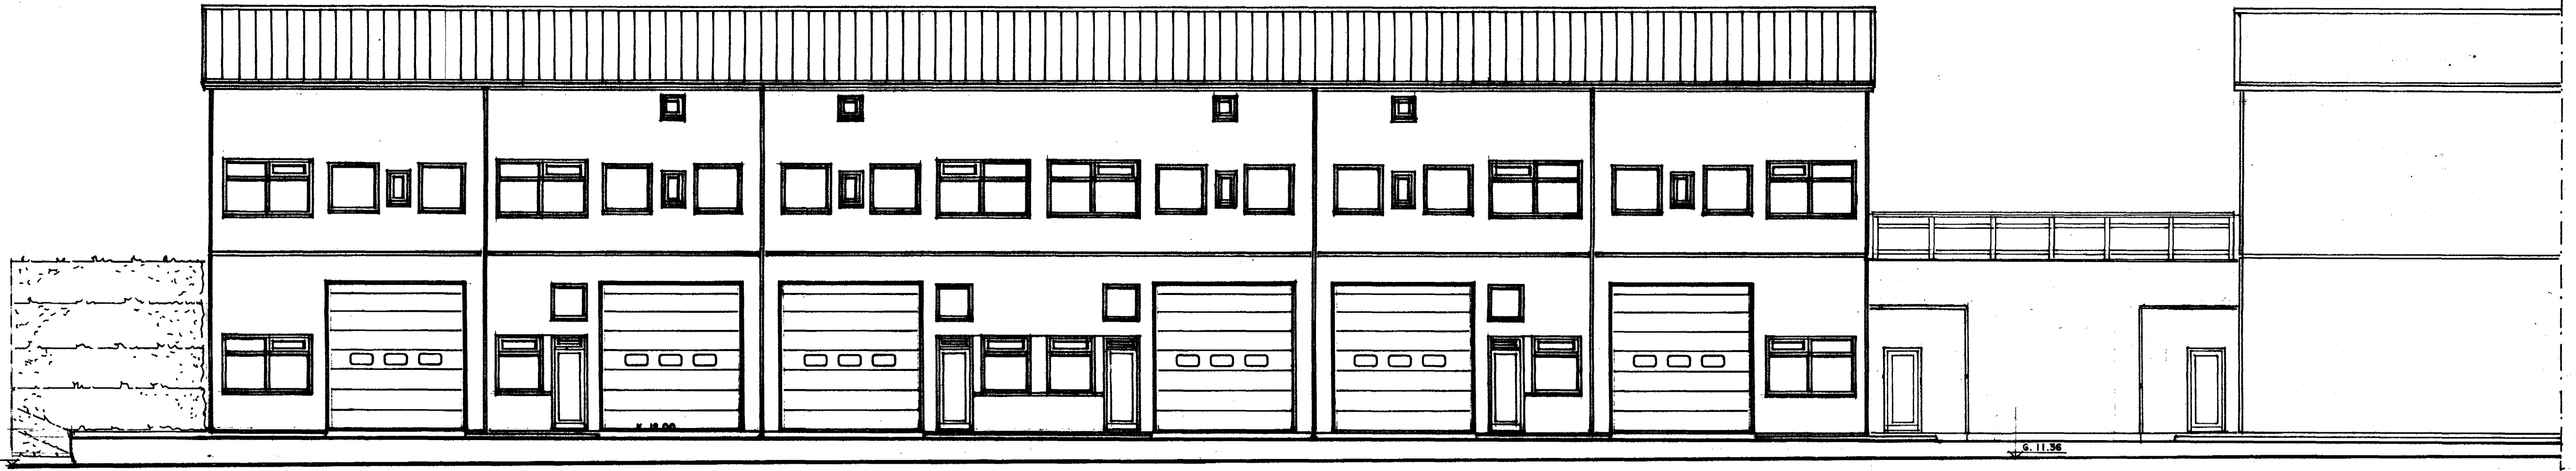

SUÐ - AUSTURHLIÐ. 1:100

NORÐ - AUSTURHLIÐ. 1:100

SUÐ - VESTURHLIÐ. 1:100

NORÐ - VESTURHLIÐ. 1:100

BREYTT STAÐIÐ Í INNTAKSLEFA. 22-6-2001
Jón Guðmundsson
BREYTT STÖÐVEGG MILLI HÚSANNA.
8.-8.-2000

HVALEYRARBRAUT 27 HAFNARFIRÐI. ÚTLIT.
VERK NR. 207
TEKNI. NR. 04
DAGS. 9.-4.-1999 MÁL. 1:100
BREYTT.
JÓN GUÐMUNDSSON ARKITEKT
VINNUSTOFA. SKÓLAGÖTU 63 REYKJAVÍK. Sími. 582 8088