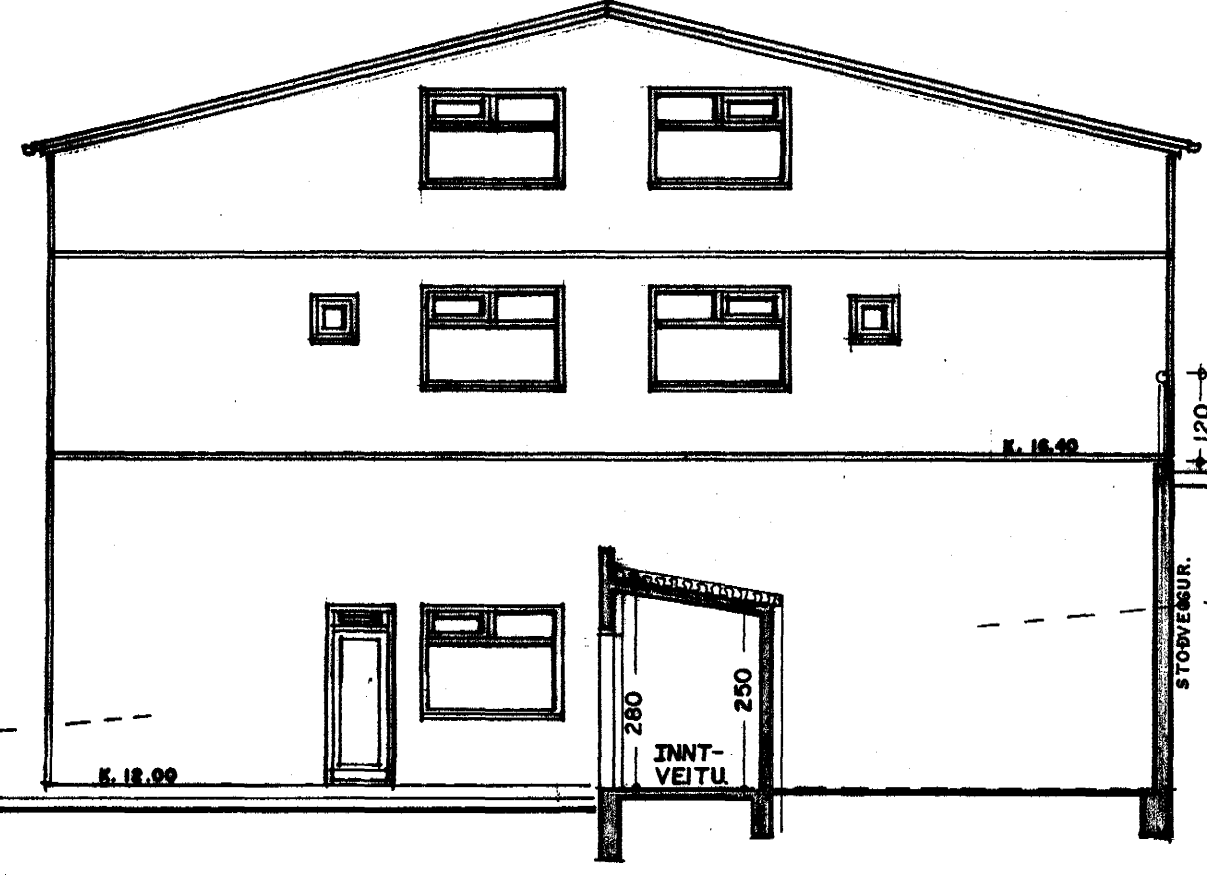

SUÐ - AUSTURHLIÐ. 1:100

NORÐ - AUSTURHLIÐ. 1:100

SUÐ - VESTURHLIÐ. 1:100

NORÐ - VESTURHLIÐ. 1:100

BREYTT STAÐIÐ Í INNTAKSLEFA. 22-6-2001
Jón Guðmundsson
BREYTT STÖÐVEGG MILLI HÚSANNA.
8.-8.-2000

HVALEYRARBRAUT 27 HAFNARFIRÐI. ÚTLIT.
VERK NR. 207
TEKNI. NR. 04
DAGS. 9.-4.-1999 MÁL. 1:100
BREYTT.
JÓN GUÐMUNDSSON ARKITEKT
VINNUSTOFA. SKÓLAGÖTU 63 REYKJAVÍK. Sími. 582 8088