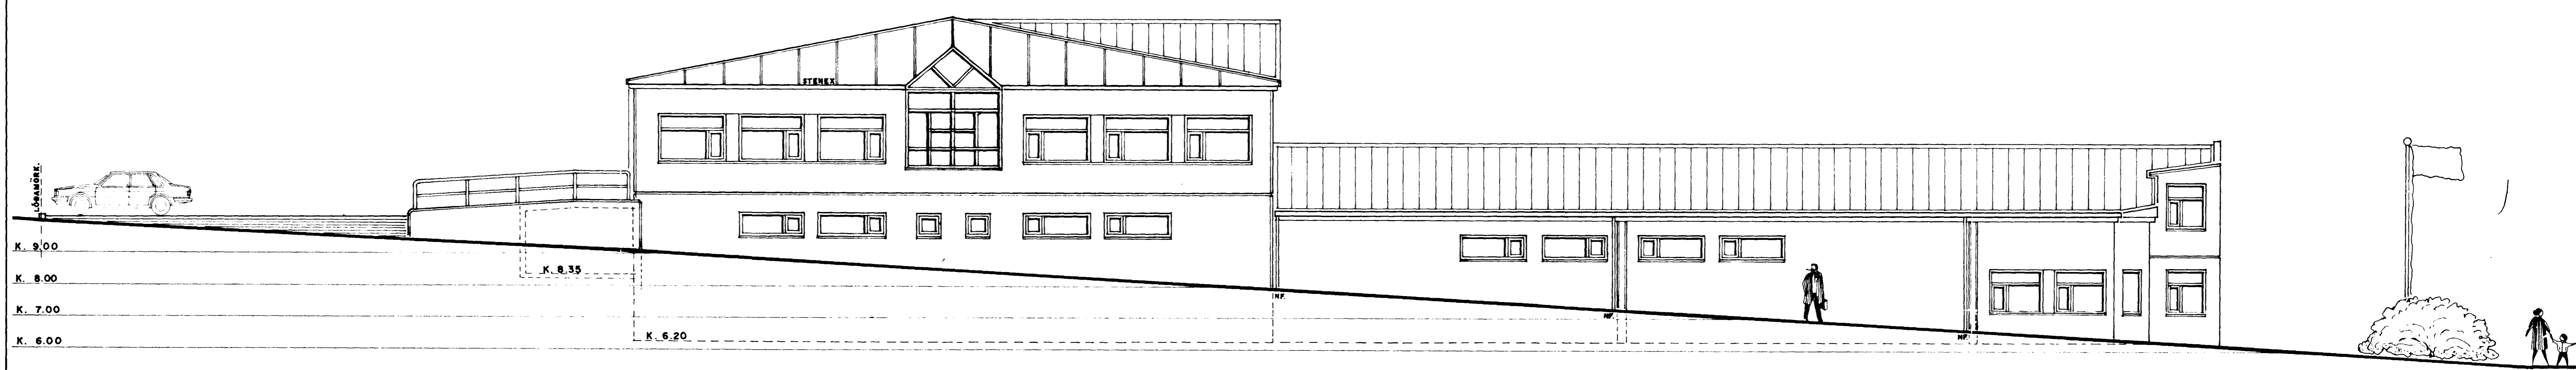

Samþykkt á fundi bygginga-
nefndar p. 22/8. 1990
BYGGINGAFULLTRÚINN
Í HAFNARFIRÐI
Póð Friðriksson

VESTURHLIÐ. 1:100

SUÐURHLIÐ. 1:100 AÐ HVALEYRARBRAUT.

*Att. 12. jan 1993
útgáfa*

AUSTURHLIÐ. 1:100 AÐ FORNUBÚÐUM.