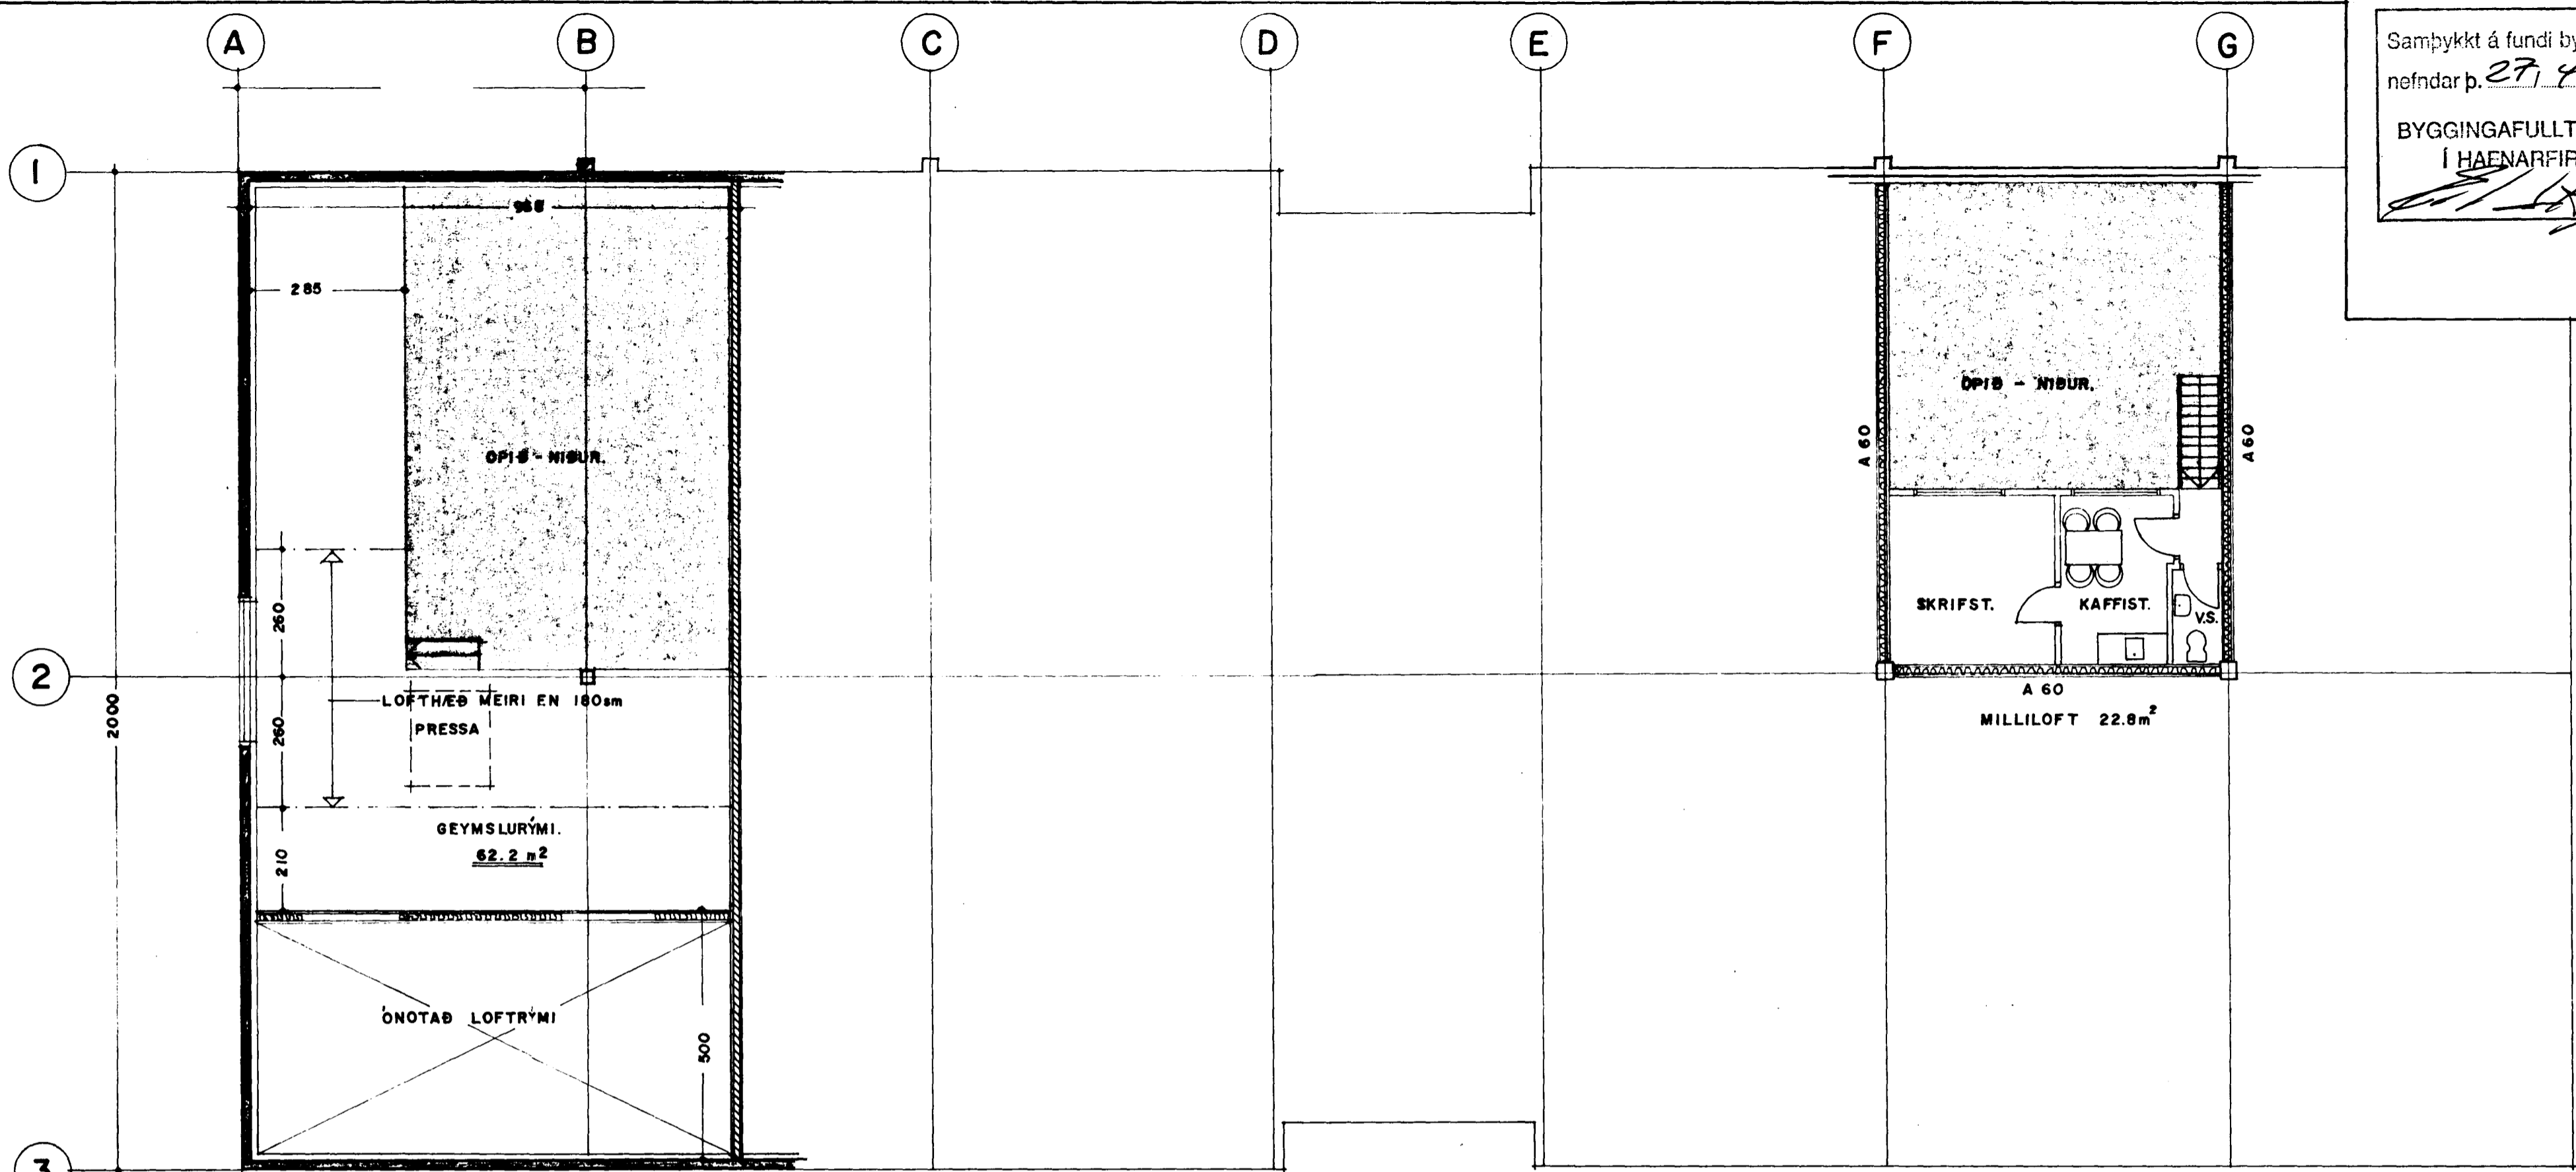

Samþykkt á fundi bygginga-
nefndar þ. 27.4.1994
BYGGINGAFULLTRÚINN
Í HAFNARFIRÐI

GRUNNMYND GEYMSLULOFT 1:100

SNEIÐING 1:100

SNEIÐING 1:100

BREYTT INNRA SKIPULAGI Í EIN. 02-02 22.04.94

HVALEYRARBRAUT 2 HAFNARFIRÐI

VERK. NR. 61
TEIKN. NR. 15

DAGS. 13-9-91 MÁL. 1:100
BREYTT. 25-9-91

JON GUÐMUNDSSON ARKITEKT *Jón Guðmundsson*
VINNUSTOFA, REYKJAVÍKURVEGI 68 HAFNARFIRÐI. SÍMI. 53766