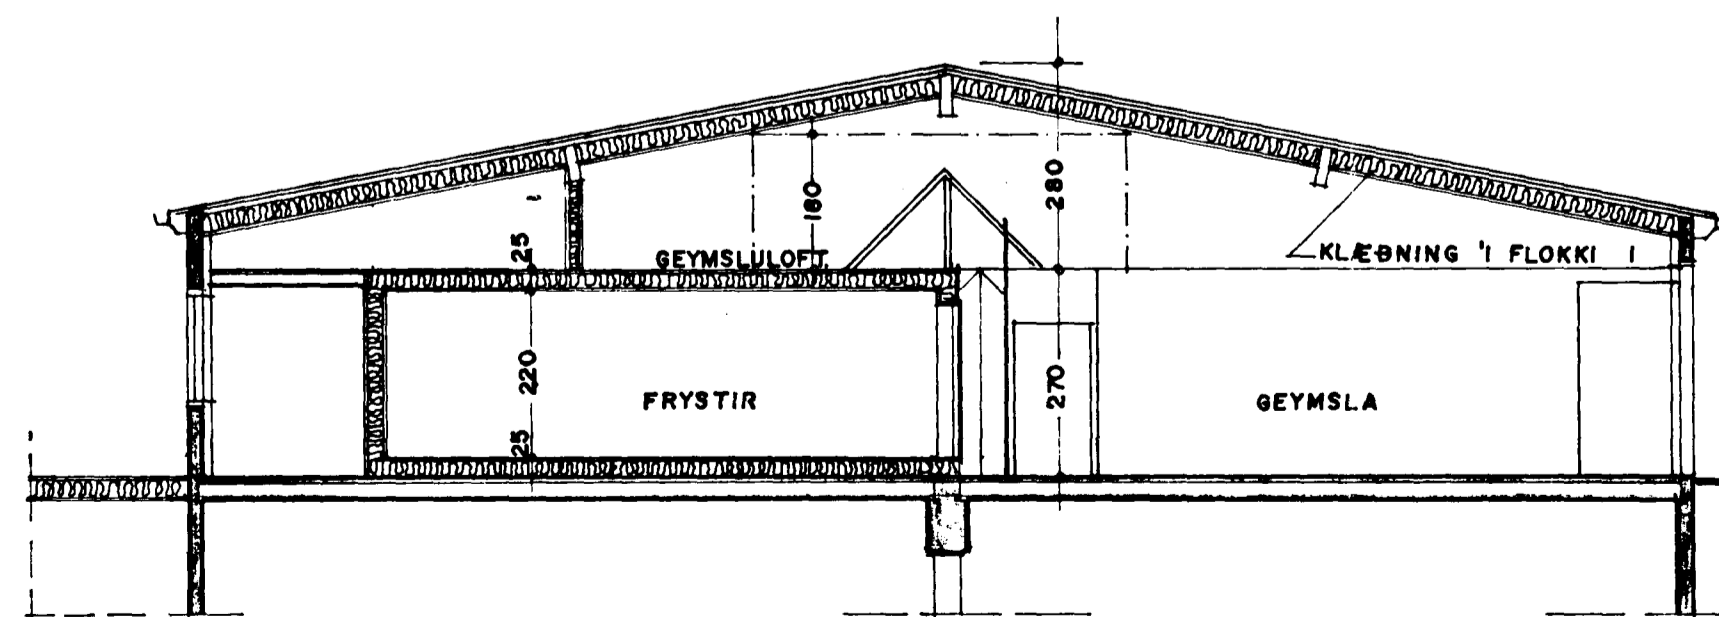

Samþykkt á fundi bygginga-
nefndar þ. 27.4.1994
BYGGINGAFULLTRÚINN
Í HAFNARFIRÐI

GRUNNMYND GEYMSLULOFT 1:100

SNEIÐING 1:100

SNEIÐING 1:100

BREYTT INNRA SKIPULAGI Í EIN. 02-02 22.04.94

HVALEYRARBRAUT 2 HAFNARFIRÐI

VERK. NR. 61
TEIKN. NR. 15

DAGS. 13-9-91 MÁL. 1:100
BREYTT. 25-9-91

JON GUÐMUNDSSON ARKITEKT *Jón Guðmundsson*
VINNUSTOFA, REYKJAVÍKURVEGI 68 HAFNARFIRÐI. SÍMI. 53766