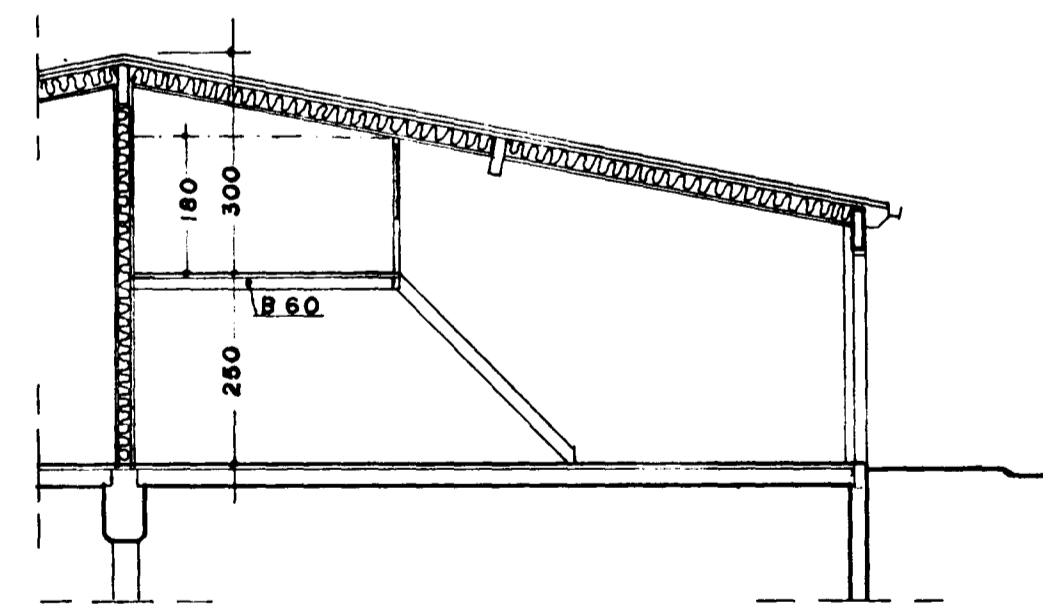

Samþykkt á fundi bygginga-
nefndar þ. 27.4.1994
BYGGINGAFULLTRÚINN
Í HAFNARFIRÐI

GRUNNMYND GEYMSLULOFT 1:100

SNEIÐING 1:100

SNEIÐING 1:100

BREYTT INNRA SKIPULAGI Í EIN. 02-02 22.04.94

HVALEYRARBRAUT 2 HAFNARFIRÐI

VERK. NR. 61
TEIKN. NR. 15

DAGS. 13-9-91 MÁL. 1:100
BREYTT. 25-9-91

JON GUÐMUNDSSON ARKITEKT *Jón Guðmundsson*
VINNUSTOFA, REYKJAVÍKURVEGI 68 HAFNARFIRÐI. SÍMI. 53766