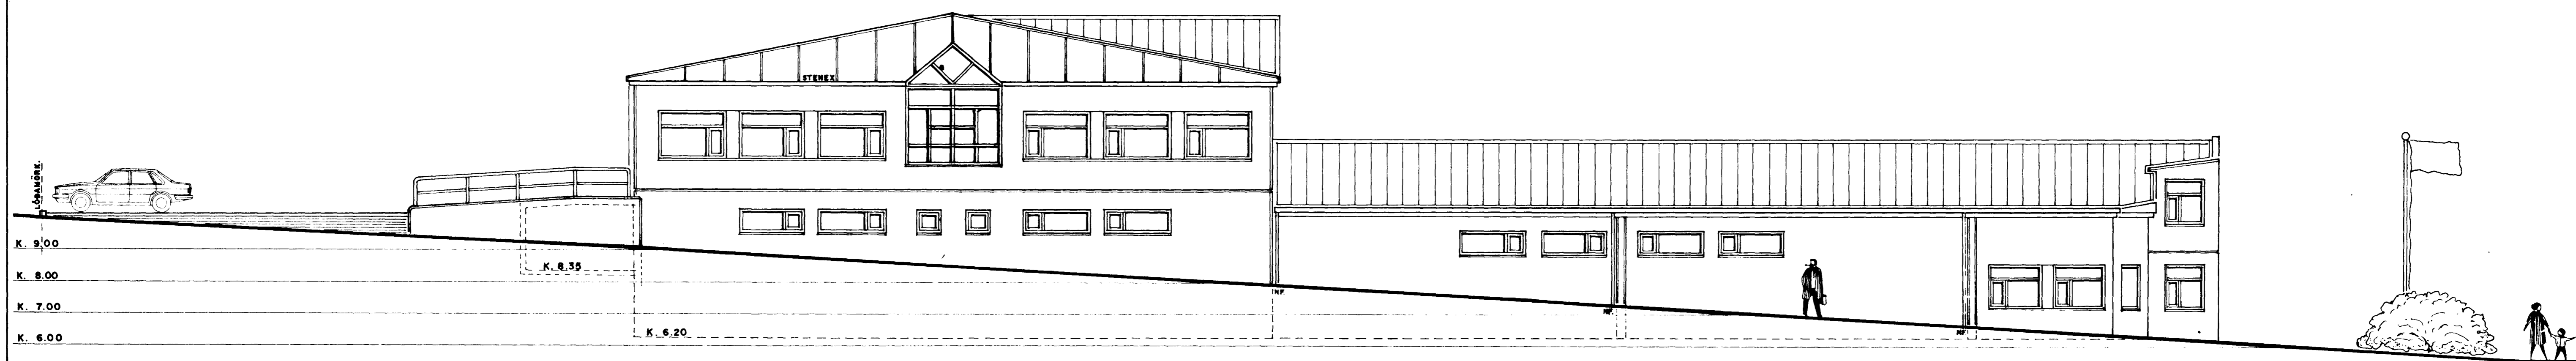

VESTURHLIÐ. 1:100

SUÐURHLIÐ. 1:100 AÐ HVALEYRARBRAUT.

AUSTURHLIÐ. 1:100 AÐ FORNUBÚÐUM.

BREYTT VÖRUHURÐUM Á VESTURHLIÐ 24.07.91  
 BREYTT ÚTLITI Á AUSTURHLIÐ. 24.07.91

**HVALEYRARBRAUT 2 HAFNARFIRÐI. ÚTLIT**

VERK.NR. 61      DAGS. 12.-5.-90 MÁL. 1:100  
 TEIKN.NR. 08      BREYTT. 12.-7.-90

**JON GUÐMUNDSSON** ARKITEKT *Jon Guðmundsson*  
 VINNUSTOFA. REYKJAVÍKURVEGI 68 HAFNARFIRÐI. SÍMI. 53766