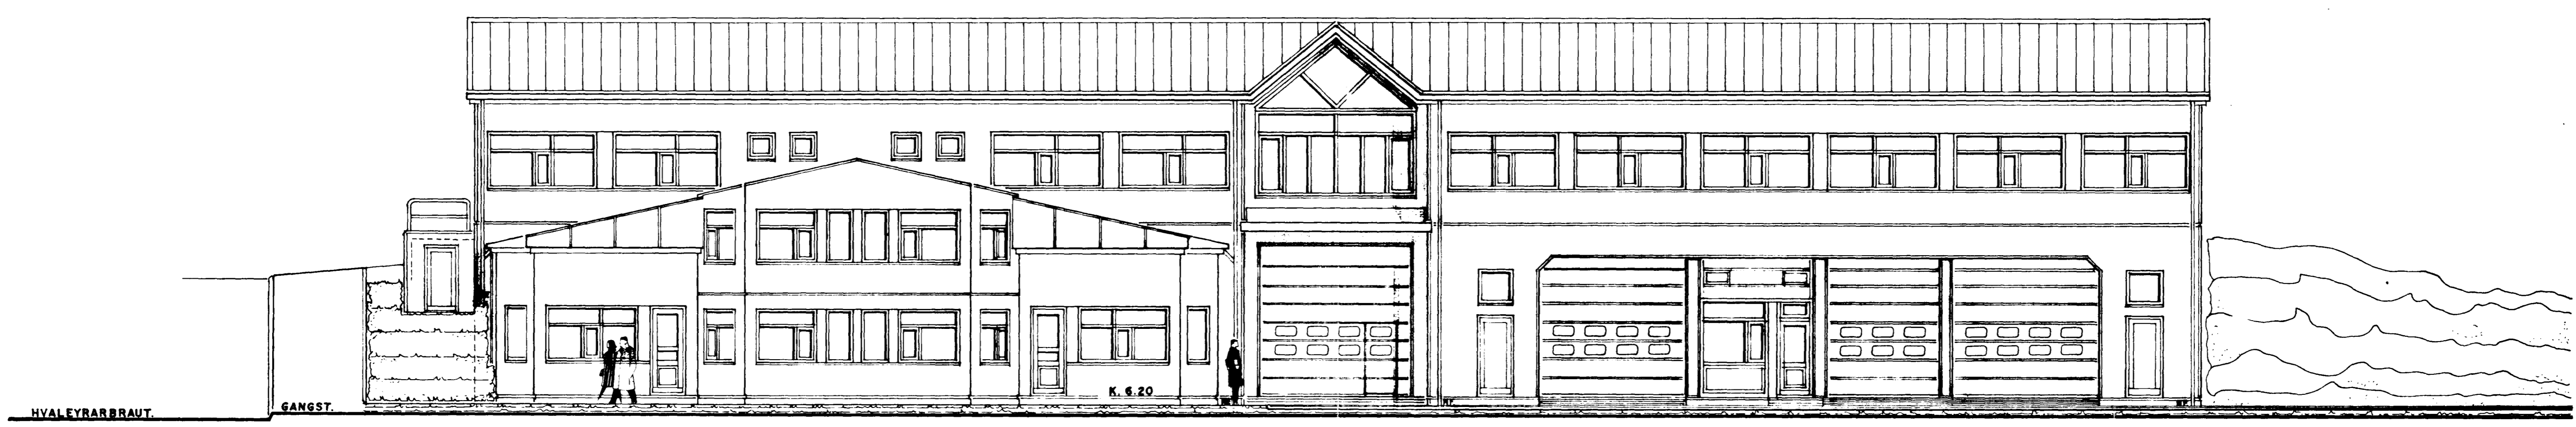

VESTURHLIÐ. 1:100

SUÐURHLIÐ. 1:100 AÐ HVALEYRARBRAUT.

AUSTURHLIÐ. 1:100 AÐ FORNUBÚÐUM.

BREYTT VÖRUHURÐUM Á VESTURHLIÐ 24.07.91  
 BREYTT ÚTLITI Á AUSTURHLIÐ. 24.07.91

**HVALEYRARBRAUT 2 HAFNARFIRÐI. ÚTLIT**

VERK.NR. 61      DAGS. 12.-5.-90 MÁL. 1:100  
 TEIKN.NR. 08      BREYTT. 12.-7.-90

**JON GUÐMUNDSSON** ARKITEKT *Jon Guðmundsson*  
 VINNUSTOFA. REYKJAVÍKURVEGI 68 HAFNARFIRÐI. SÍMI. 53766