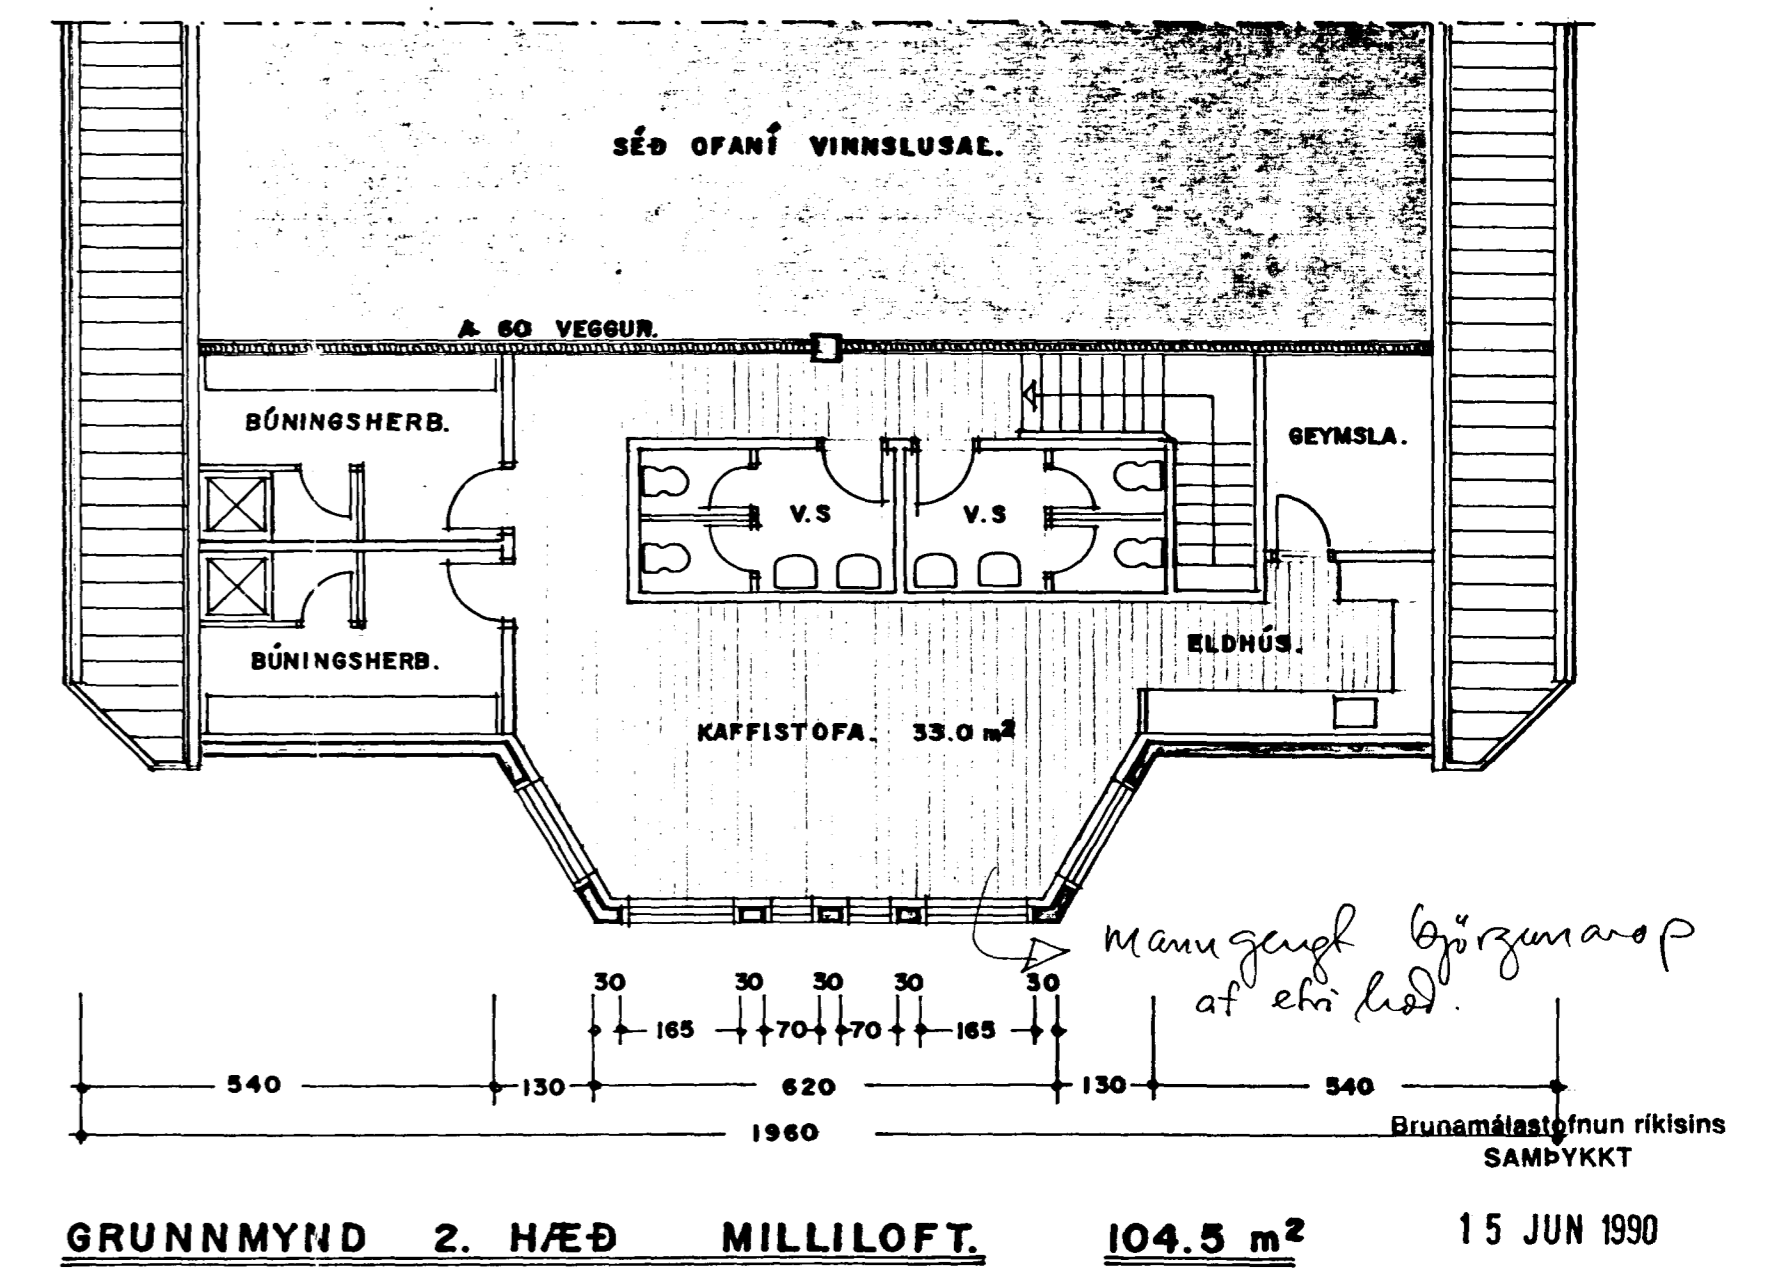

GRUNNMYND 1. HÆÐ
1437.2 m²

SKÝRINGAR:
ENDANLEG INNRETTING VERÐUR FÆRÐ
INN Á GRUNNMYNDIRNAR ÞEGAR SKIPULAGNINGU
Á VINNSLUNNI ER ENDANLEGA LOKIÐ.

BRUNASLÖNGUR SKAL STAÐSETJA Í SAMRÁÐI
VIÐ SLÖKKVISTJÓRA HAFNAFJARÐAR.

STÆRDIR:	FLATAMÁL.	RÚMMÁL.
1. HÆÐ.	1437.2 m ²	7018 m ³
MILLILOFT.	104.5 m ²	272 m ³
2. HÆÐ.	931.0 m ²	4189 m ³
SANTALS.	2472.7 m ²	11.479 m ³

GRUNNMYND 2. HÆÐ MILLILOFT. 104.5 m² 15 JUN 1990