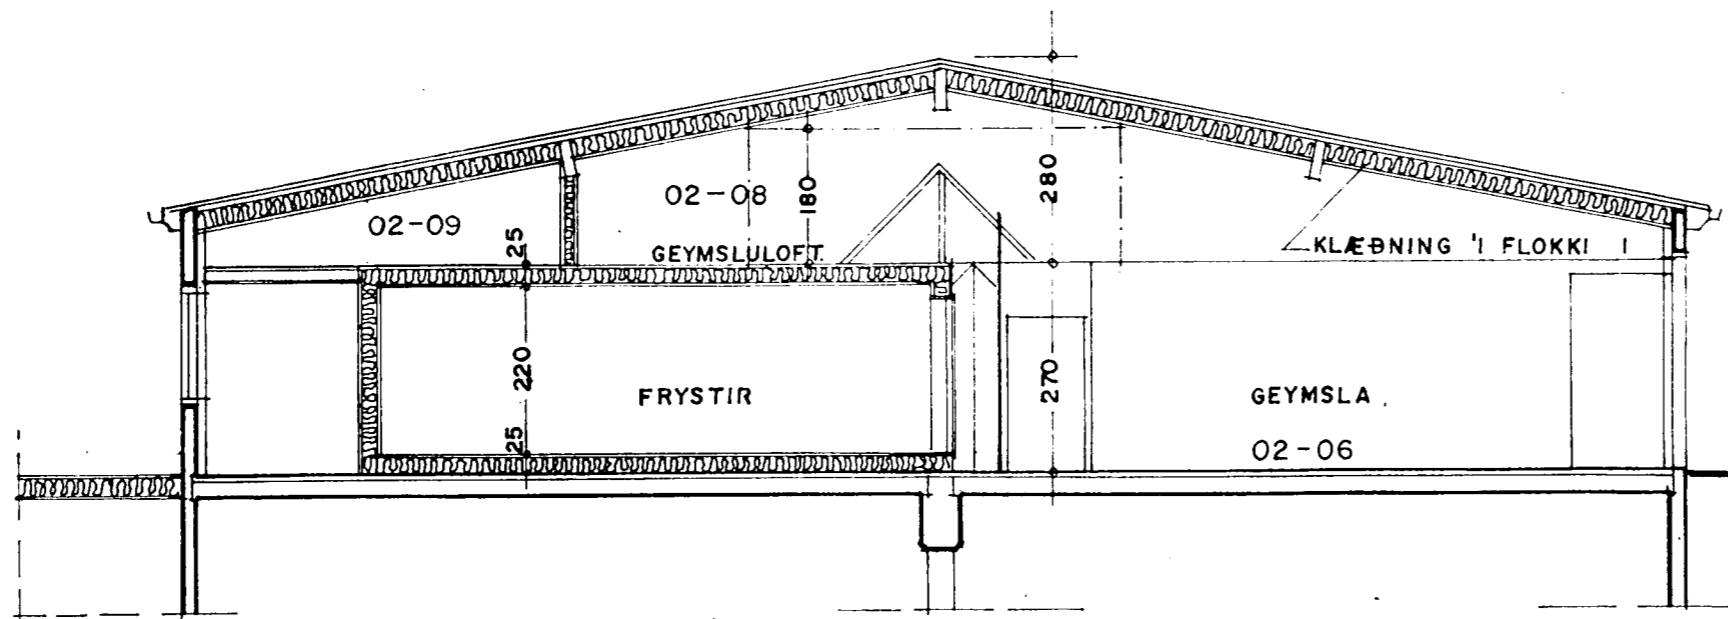

GRUNNMYND GEYMSLULOFT 1:100

SNEIÐING 1:100

SNEIÐING 1:100

BREYTT 12.-3.-2004 FÆRÐ INN  
SKRÁNINGANÚMÉR Á ÖBREYTTA TEIKNINGU.

HVALEYRARBRAUT 2 HAFNARFIRÐI

VERK. NR. 61 DAGS. 13-9-91 MÁL. 1:100  
TEIKN. NR. 15 BREYTT. 25-9-91

JÓN GUÐMUNDSSON ARKITEKT  
VINNUSTOFA. REYKJAVÍKURVEGI 68 HAFNARFIRÐI. Sími. 53766