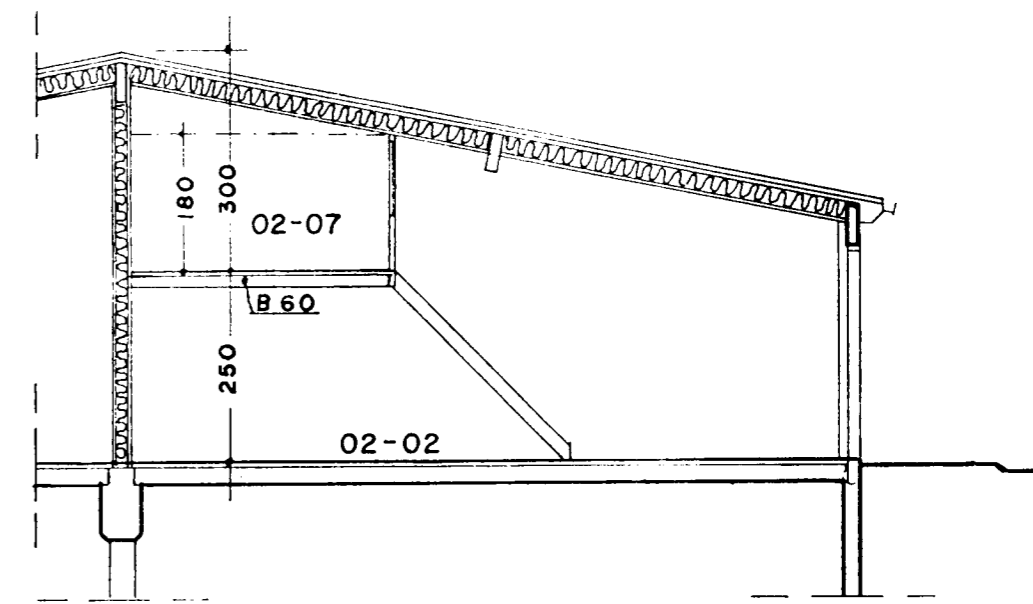

GRUNNMYND GEYMSLULOFT 1:100

SNEIÐING 1:100

SNEIÐING 1:100

BREYTT 12.-3.-2004 FÆRÐ INN  
SKRÁNINGANÚMÉR Á ÖBREYTTA TEIKNINGU.

HVALEYRARBRAUT 2 HAFNARFIRÐI

VERK. NR. 61 DAGS. 13-9-91 MÁL. 1:100  
TEIKN. NR. 15 BREYTT. 25-9-91