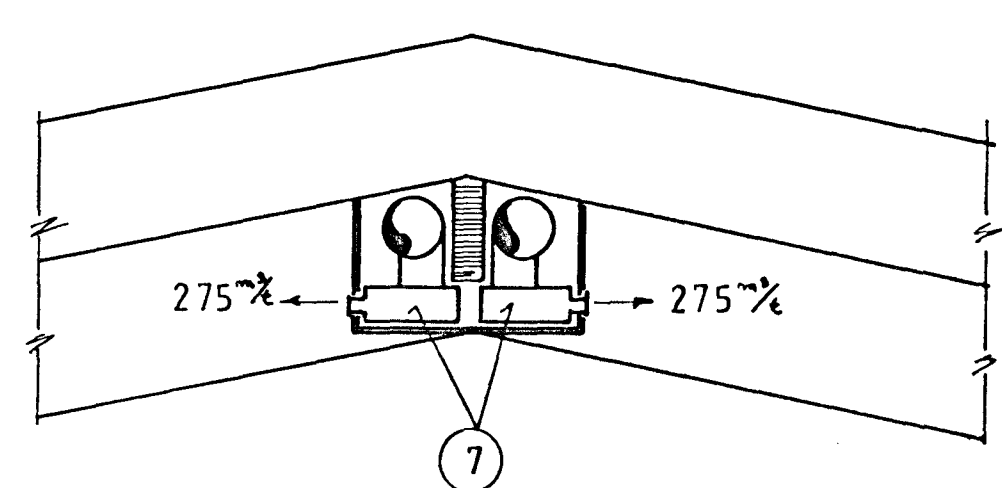

2 SNIÐ 1:50
4.02/4.03

3 SNIÐ 1:20
4.02/4.03

SM1 SÉRMYND 1 1:20
4.02/4.03

4 SNIÐ 1:20
4.02/4.03

5 SNIÐ 1:20
4.02/4.03

Fákn	Ej	Breyting	Dags u. skr.

Dags:	03.01.93	Hann. teikn.:	AE	M.kv.:	1:20 150	Antón Eyrþósson v.e. tæfn.
Yfirfar.:	AE					Ka. 2.10.93 52
Heiti:	HVALEYRARBRAUT 2: LOFTRÆ.					
	SNIÐ, SÉRMYND					
Tilvísun:		Útreikn.:				322/403