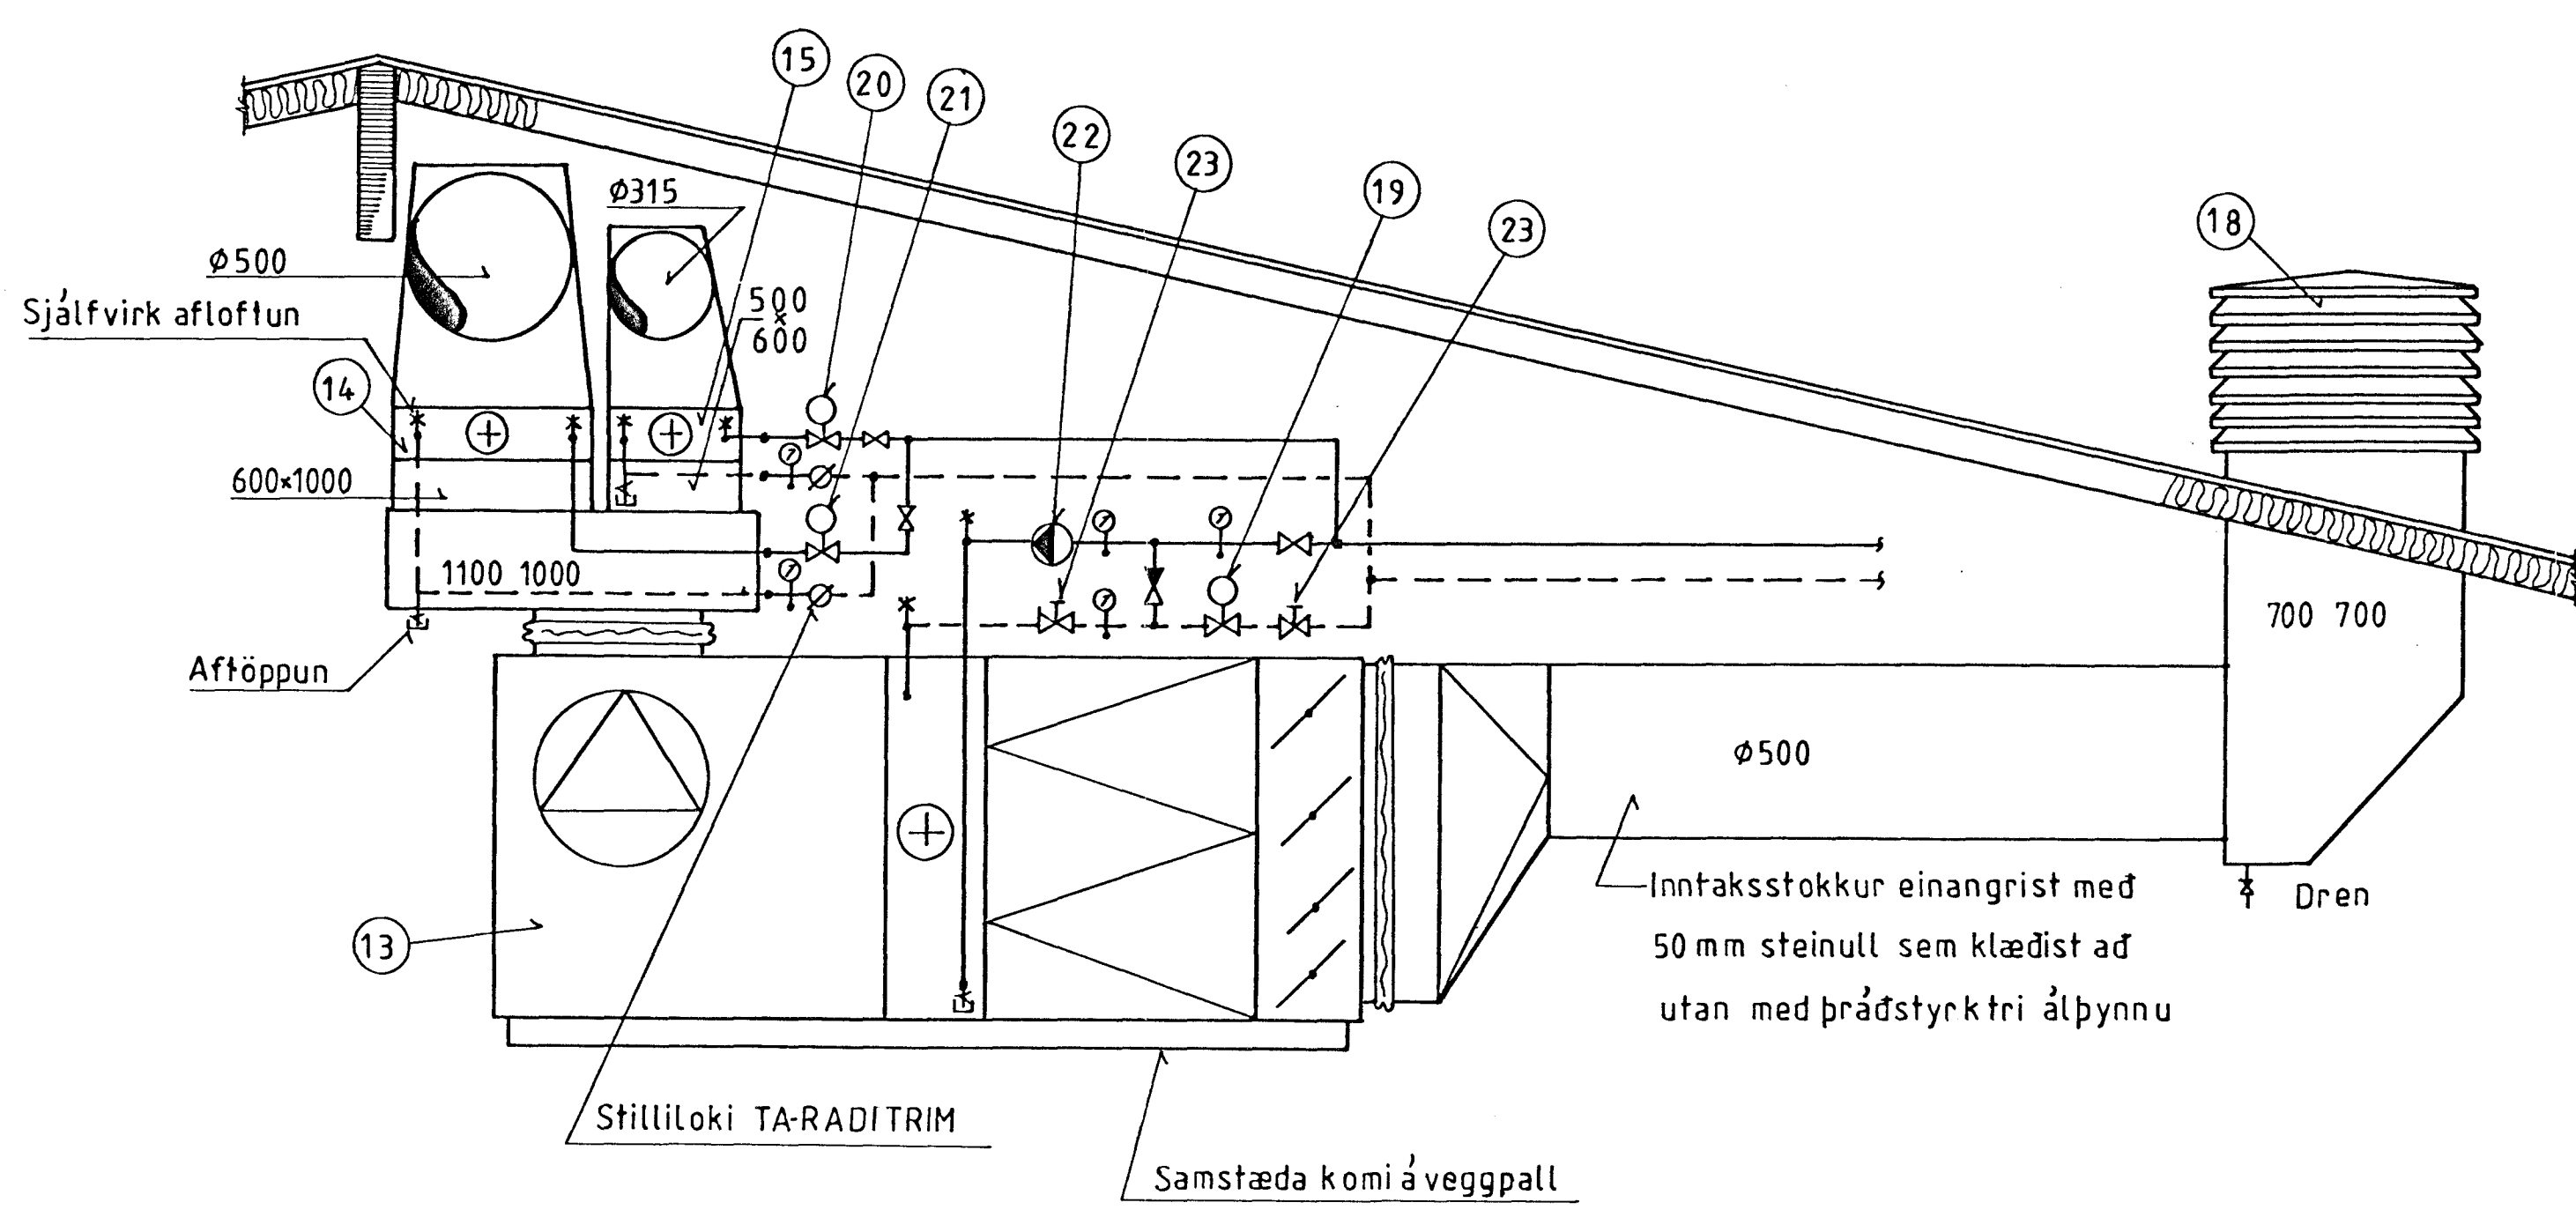

2 SNIÐ 1:50
4.02/4.03

3 SNIÐ 1:20
4.02/4.03

SM1 SÉRMYND 1 1:20
4.02/4.03

4 SNIÐ 1:20
4.02/4.03

5 SNIÐ 1:20
4.02/4.03

Fákn	Ej	Breyting	Dags u. skr.

Dags:	03.01.93	Hann. teikn.:	AE	M.kv.:	1:20 150	Antón Eyrþósson v.e. tæfn.
Yfirfar.:	AE					Ka. 2.10.93 52
Heiti:	HVALEYRARBRAUT 2: LOFTRÆ.					
	SNIÐ, SÉRMYND					
Tilvísun:		Útreikn.:				322/403