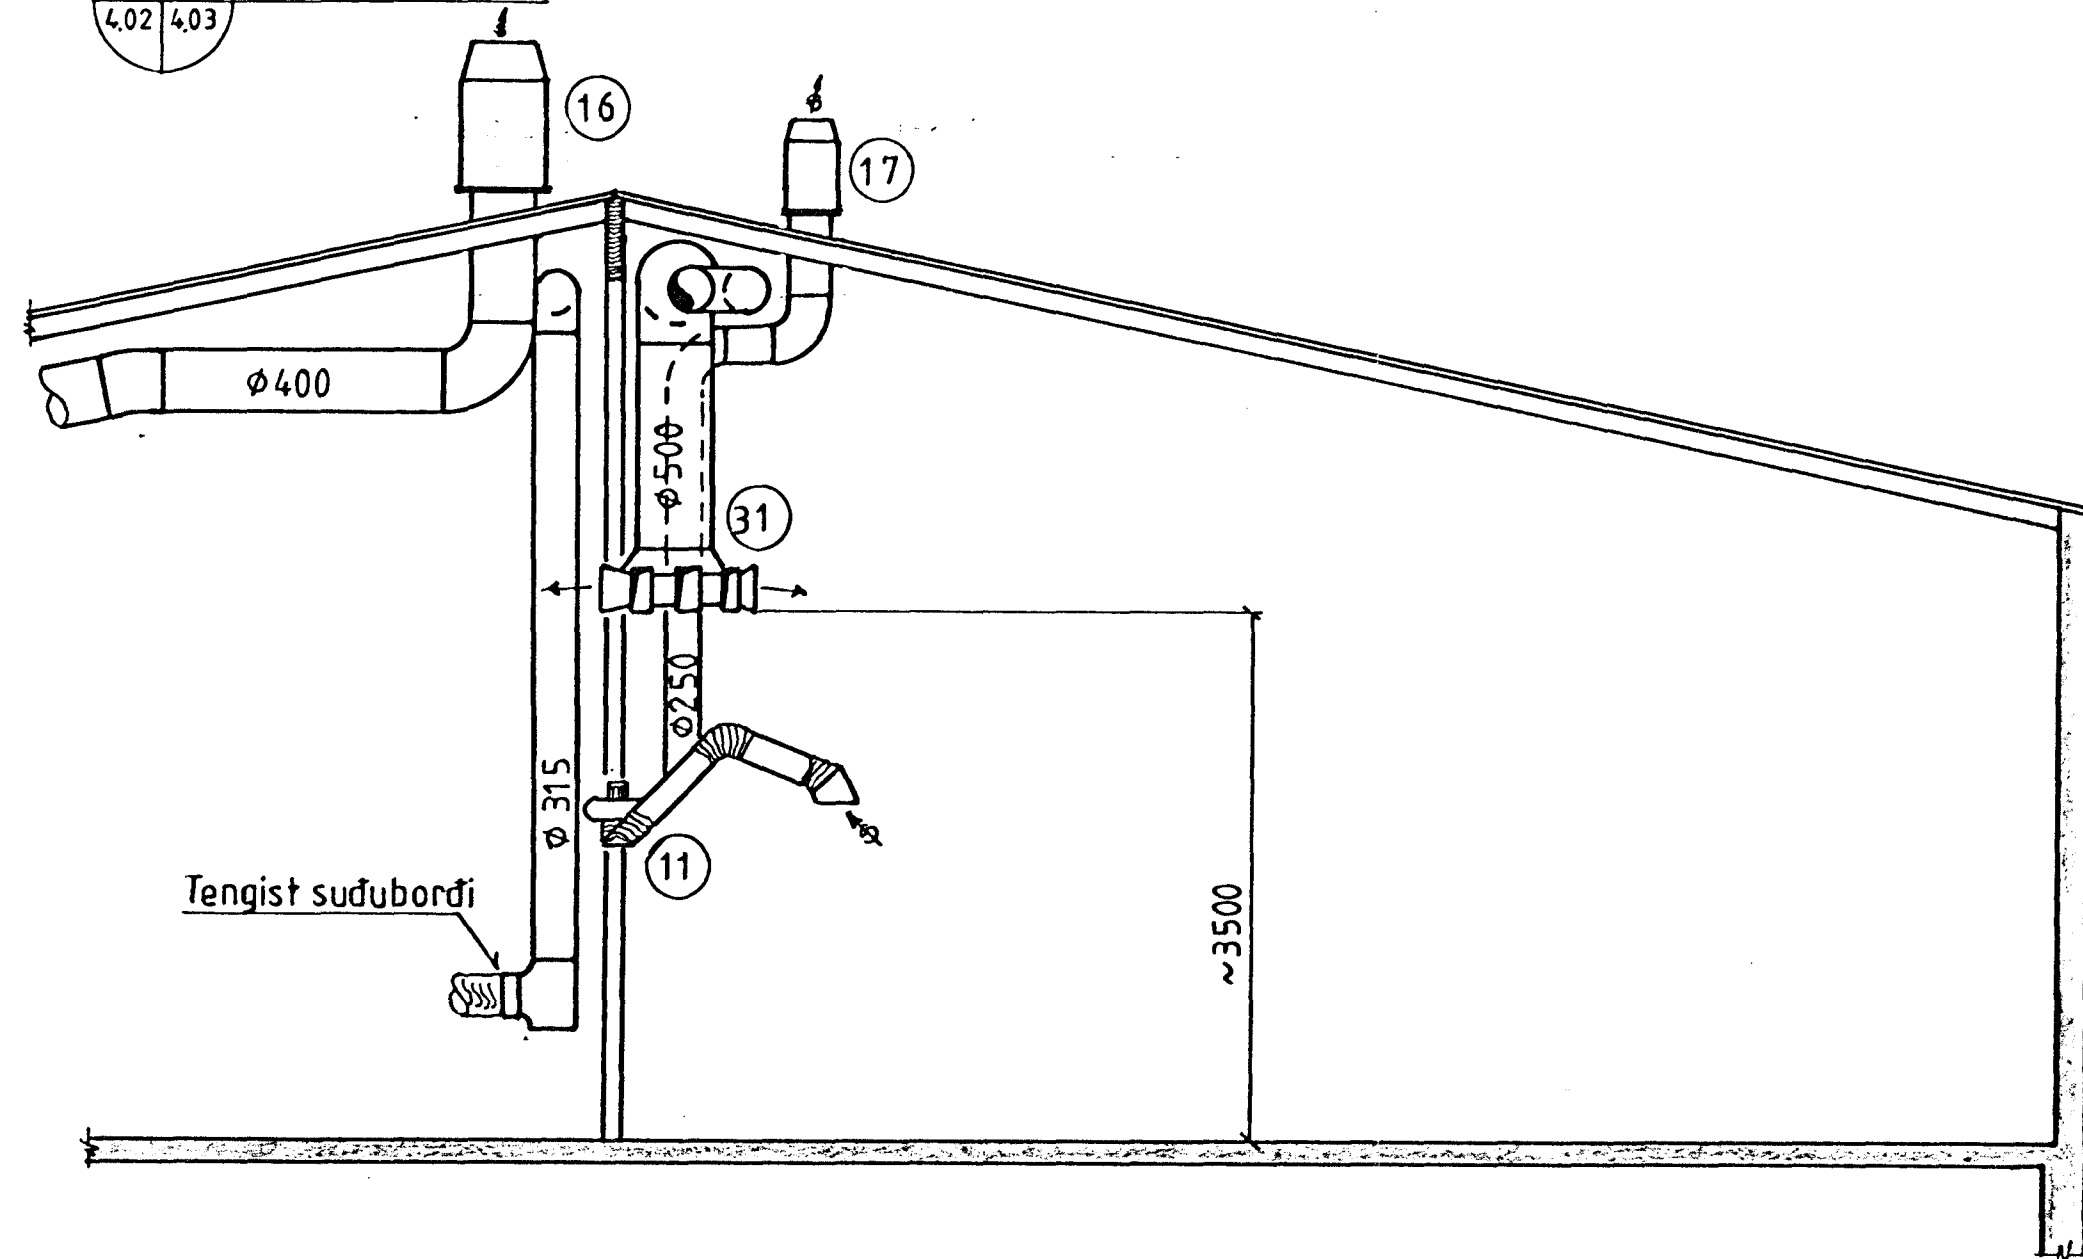

2 SNIÐ 1:50
4.02/4.03

3 SNIÐ 1:20
4.02/4.03

SM1 SÉRMYND 1 1:20
4.02/4.03

4 SNIÐ 1:20
4.02/4.03

5 SNIÐ 1:20
4.02/4.03

Fákn	Ej	Breyting	Dags u. skr.

Dags:	03.01.93	Hann. teikn.:	AE	M.kv.:	1:20 150	Antón Eyrþósson v.e. tæfn.
Yfirfar.:	AE					Ka. 2.10.93 52
Heiti:	HVALEYRARBRAUT 2: LOFTRÆ.					
	SNIÐ, SÉRMYND					
Tilvísun:		Útreikn.:				322/403