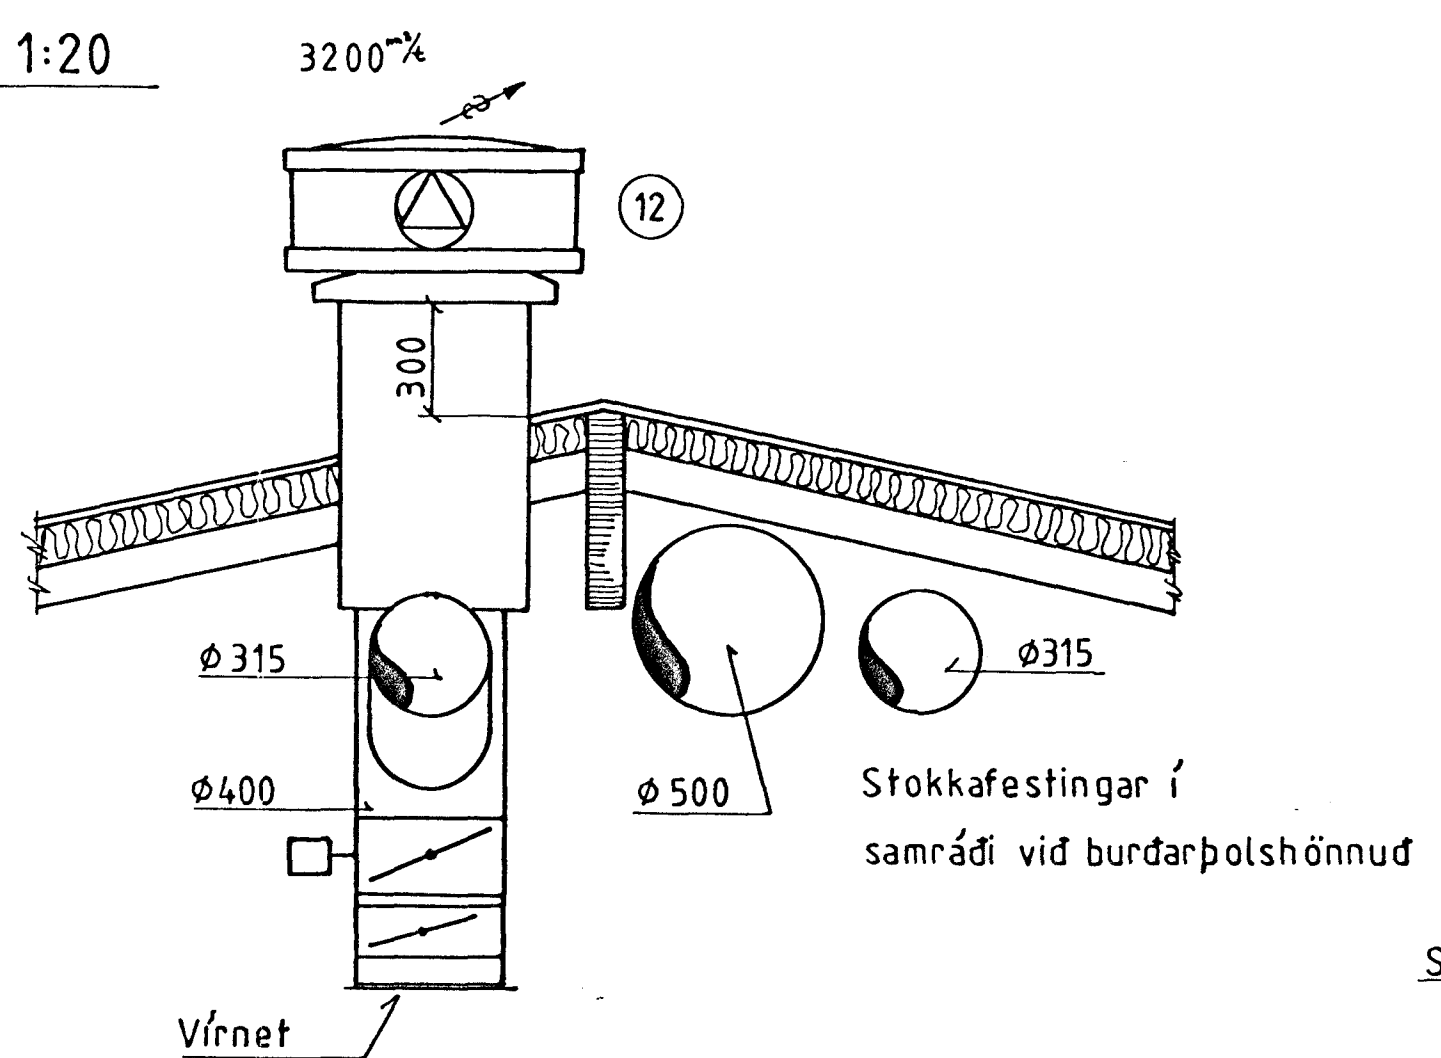

2 SNIÐ 1:50
4.02/4.03

3 SNIÐ 1:20
4.02/4.03

SM1 SÉRMYND 1 1:20
4.02/4.03

4 SNIÐ 1:20
4.02/4.03

5 SNIÐ 1:20
4.02/4.03

Fákn	Ej	Breyting	Dags u. skr.

Dags:	03.01.93	Hann. teikn.:	AE	M.kv.:	1:20 150	Antón Eyrþósson v.e. tæfn.
Yfirfar.:	AE					Ka. 2.10.93 52
Heiti:	HVALEYRARBRAUT 2: LOFTRÆ.					
	SNIÐ, SÉRMYND					
Tilvísun:		Útreikn.:				322/403