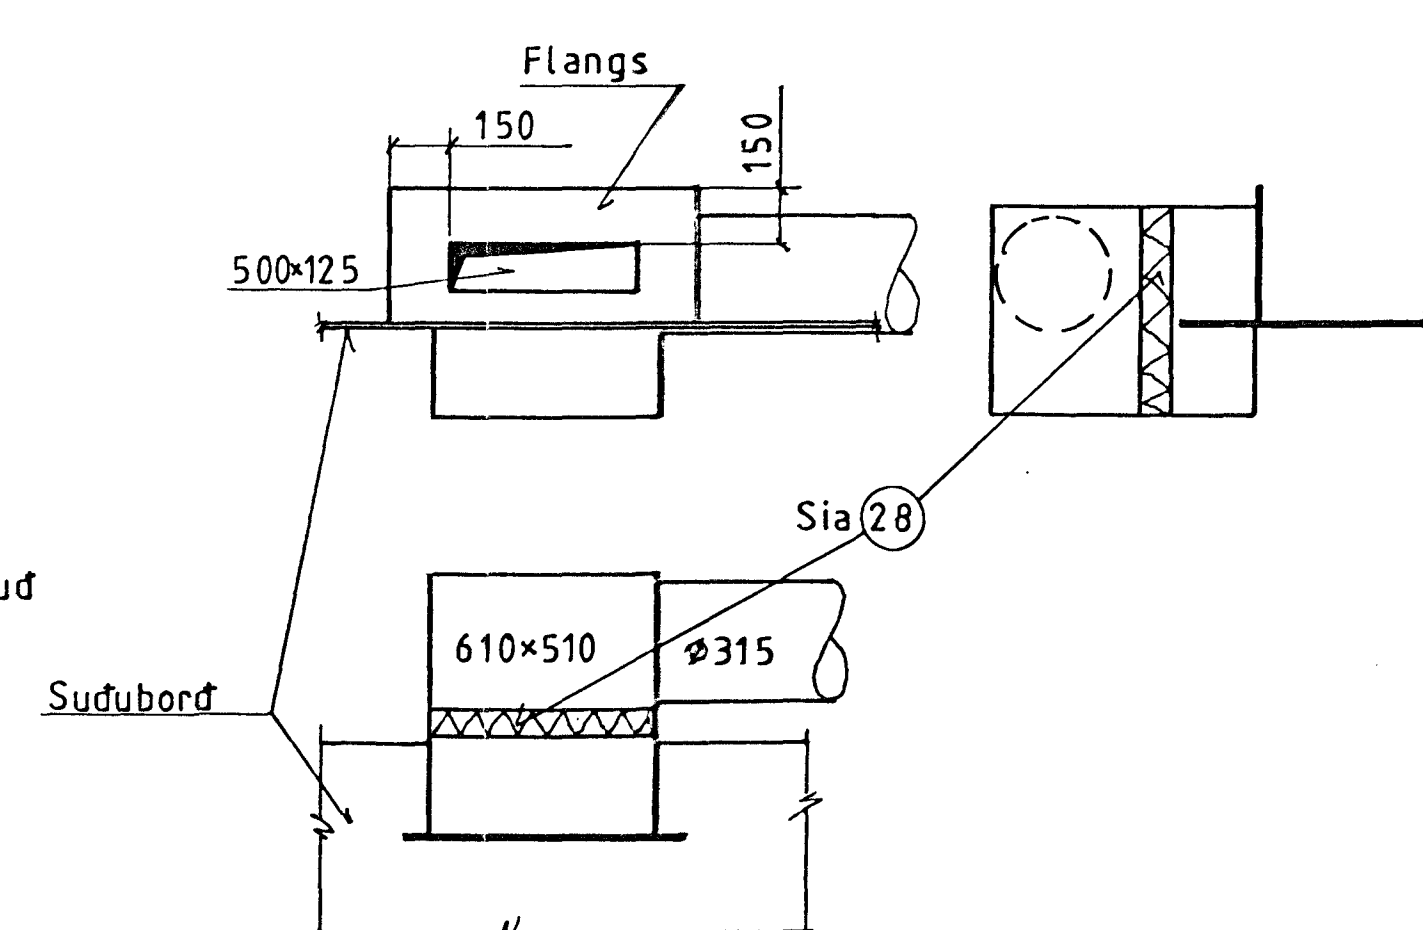

2 SNIÐ 1:50
4.02/4.03

3 SNIÐ 1:20
4.02/4.03

SM1 SÉRMYND 1 1:20
4.02/4.03

4 SNIÐ 1:20
4.02/4.03

5 SNIÐ 1:20
4.02/4.03

Fákn	Ej	Breyting	Dags u. skr.

Dags:	03.01.93	Hann. teikn.:	AE	M.kv.:	1:20 150	Antón Eyrþósson v.e. tæfn.
Yfirfar.:	AE					Ka. 2.10.93 52
Heiti:	HVALEYRARBRAUT 2: LOFTRÆ.					
	SNIÐ, SÉRMYND					
Tilvísun:		Útreikn.:				322/403