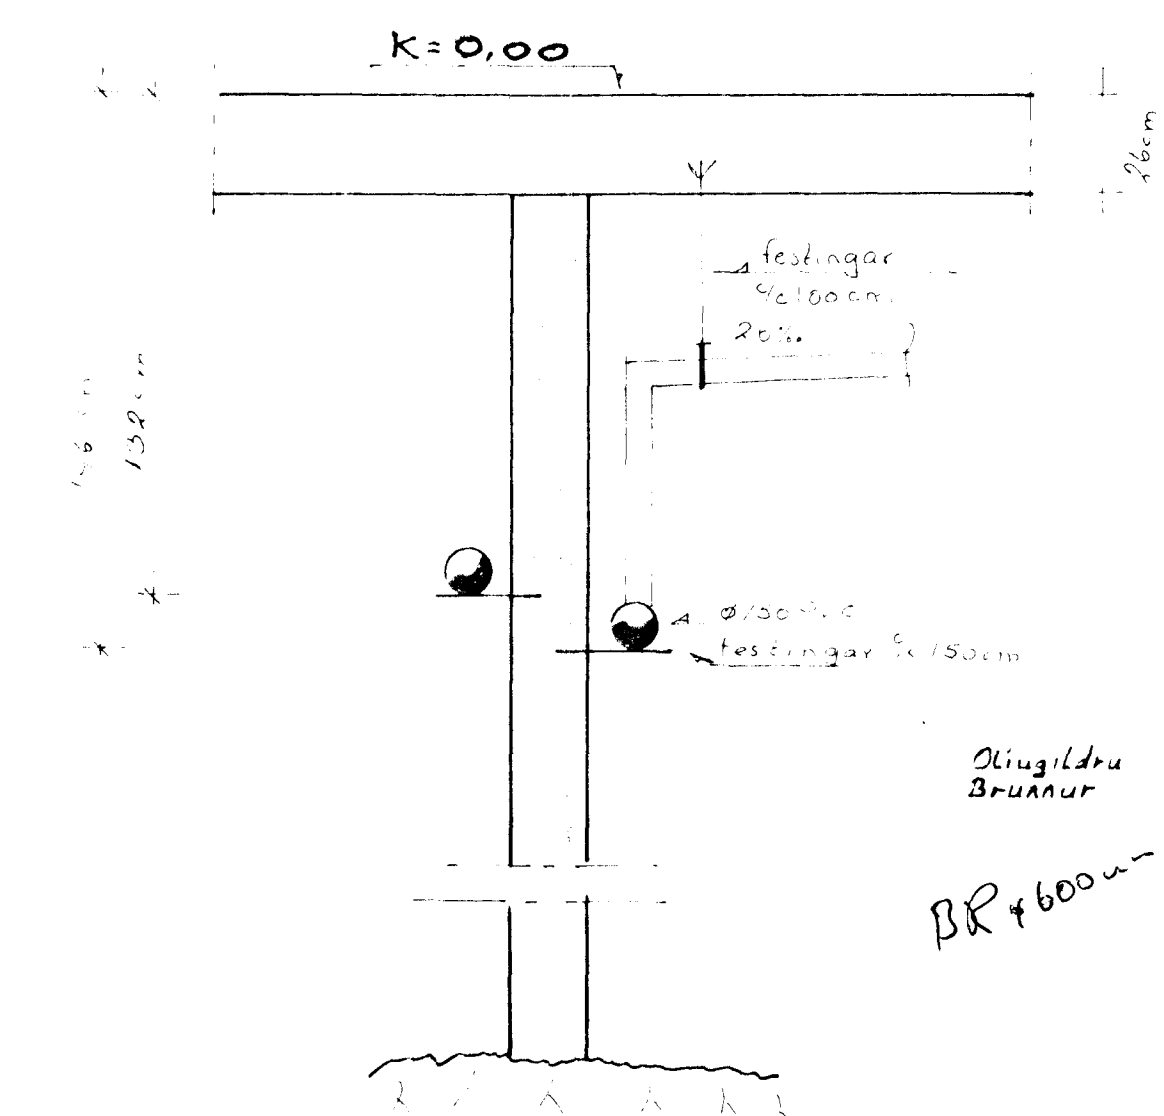

Snið A-A 1:20

Brunnar 1:20

Beskrifning	Ragnar G. Gunnarsson Tæknifr. MTFI	
Nr. Dagsl.	1. 3/1/91	H.R.P.
2. 2/2/91		M. 1:100
3. 1/3/91		Nr. 1.
		D. 12-90
		Ragnar G.

Frænnslígrunni og úþpplýttu tými