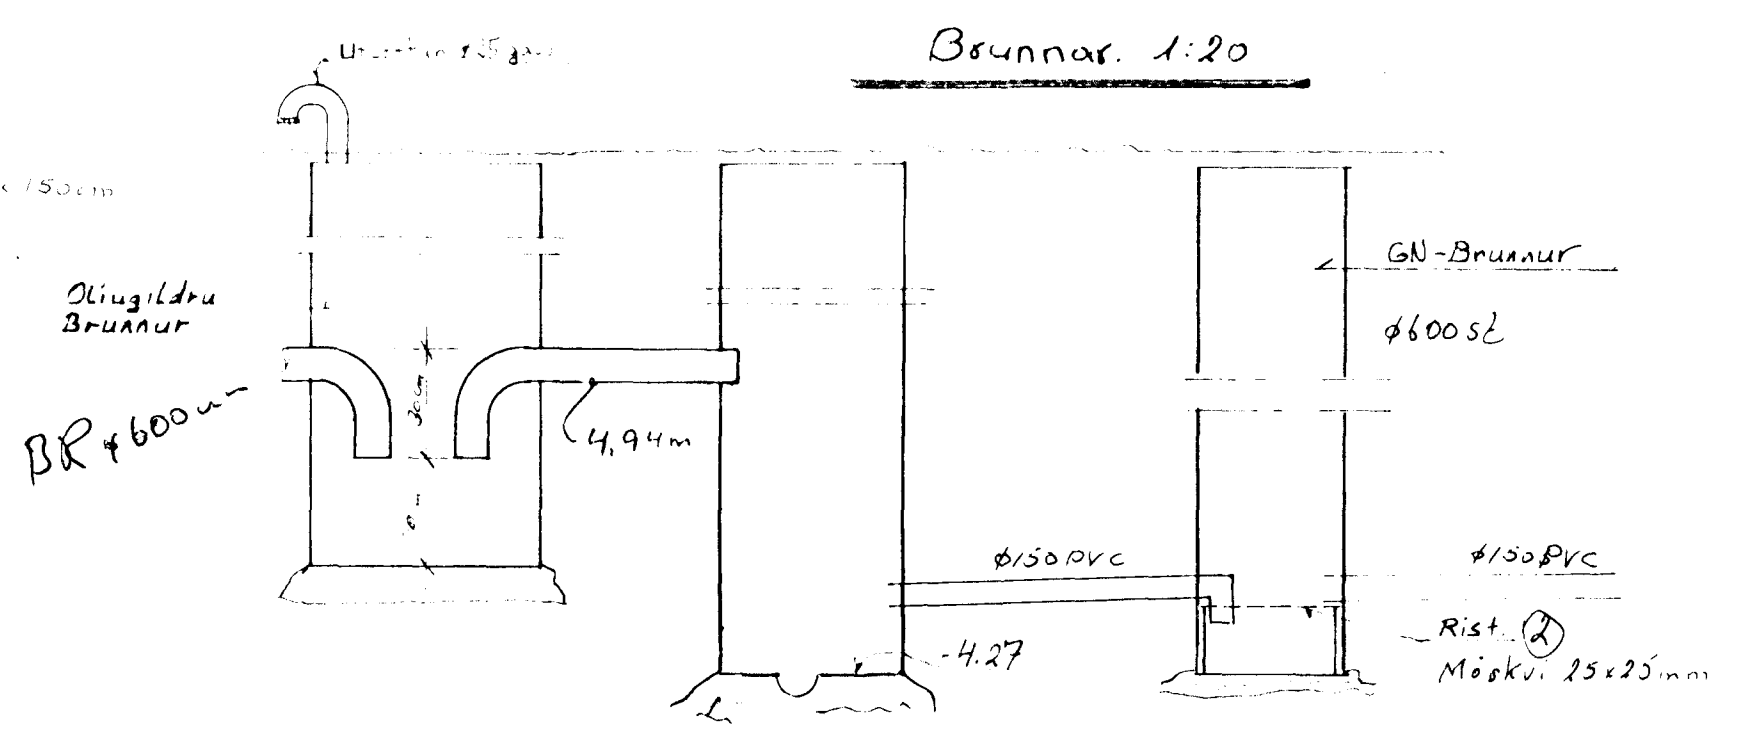

Snið A-A 1:20

Brunnar 1:20

Beskrifning	Ragnar G. Gunnarsson Tæknifr. MTFI	
Nr. Dagsl.	1. 3/1/91	H.R.P.
2. 2/2/91		M. 1:100
3. 1/3/91		Nr. 1.
		D. 12-90
		Ragnar G.

Frænnslígrunni og úþpplýttu tými