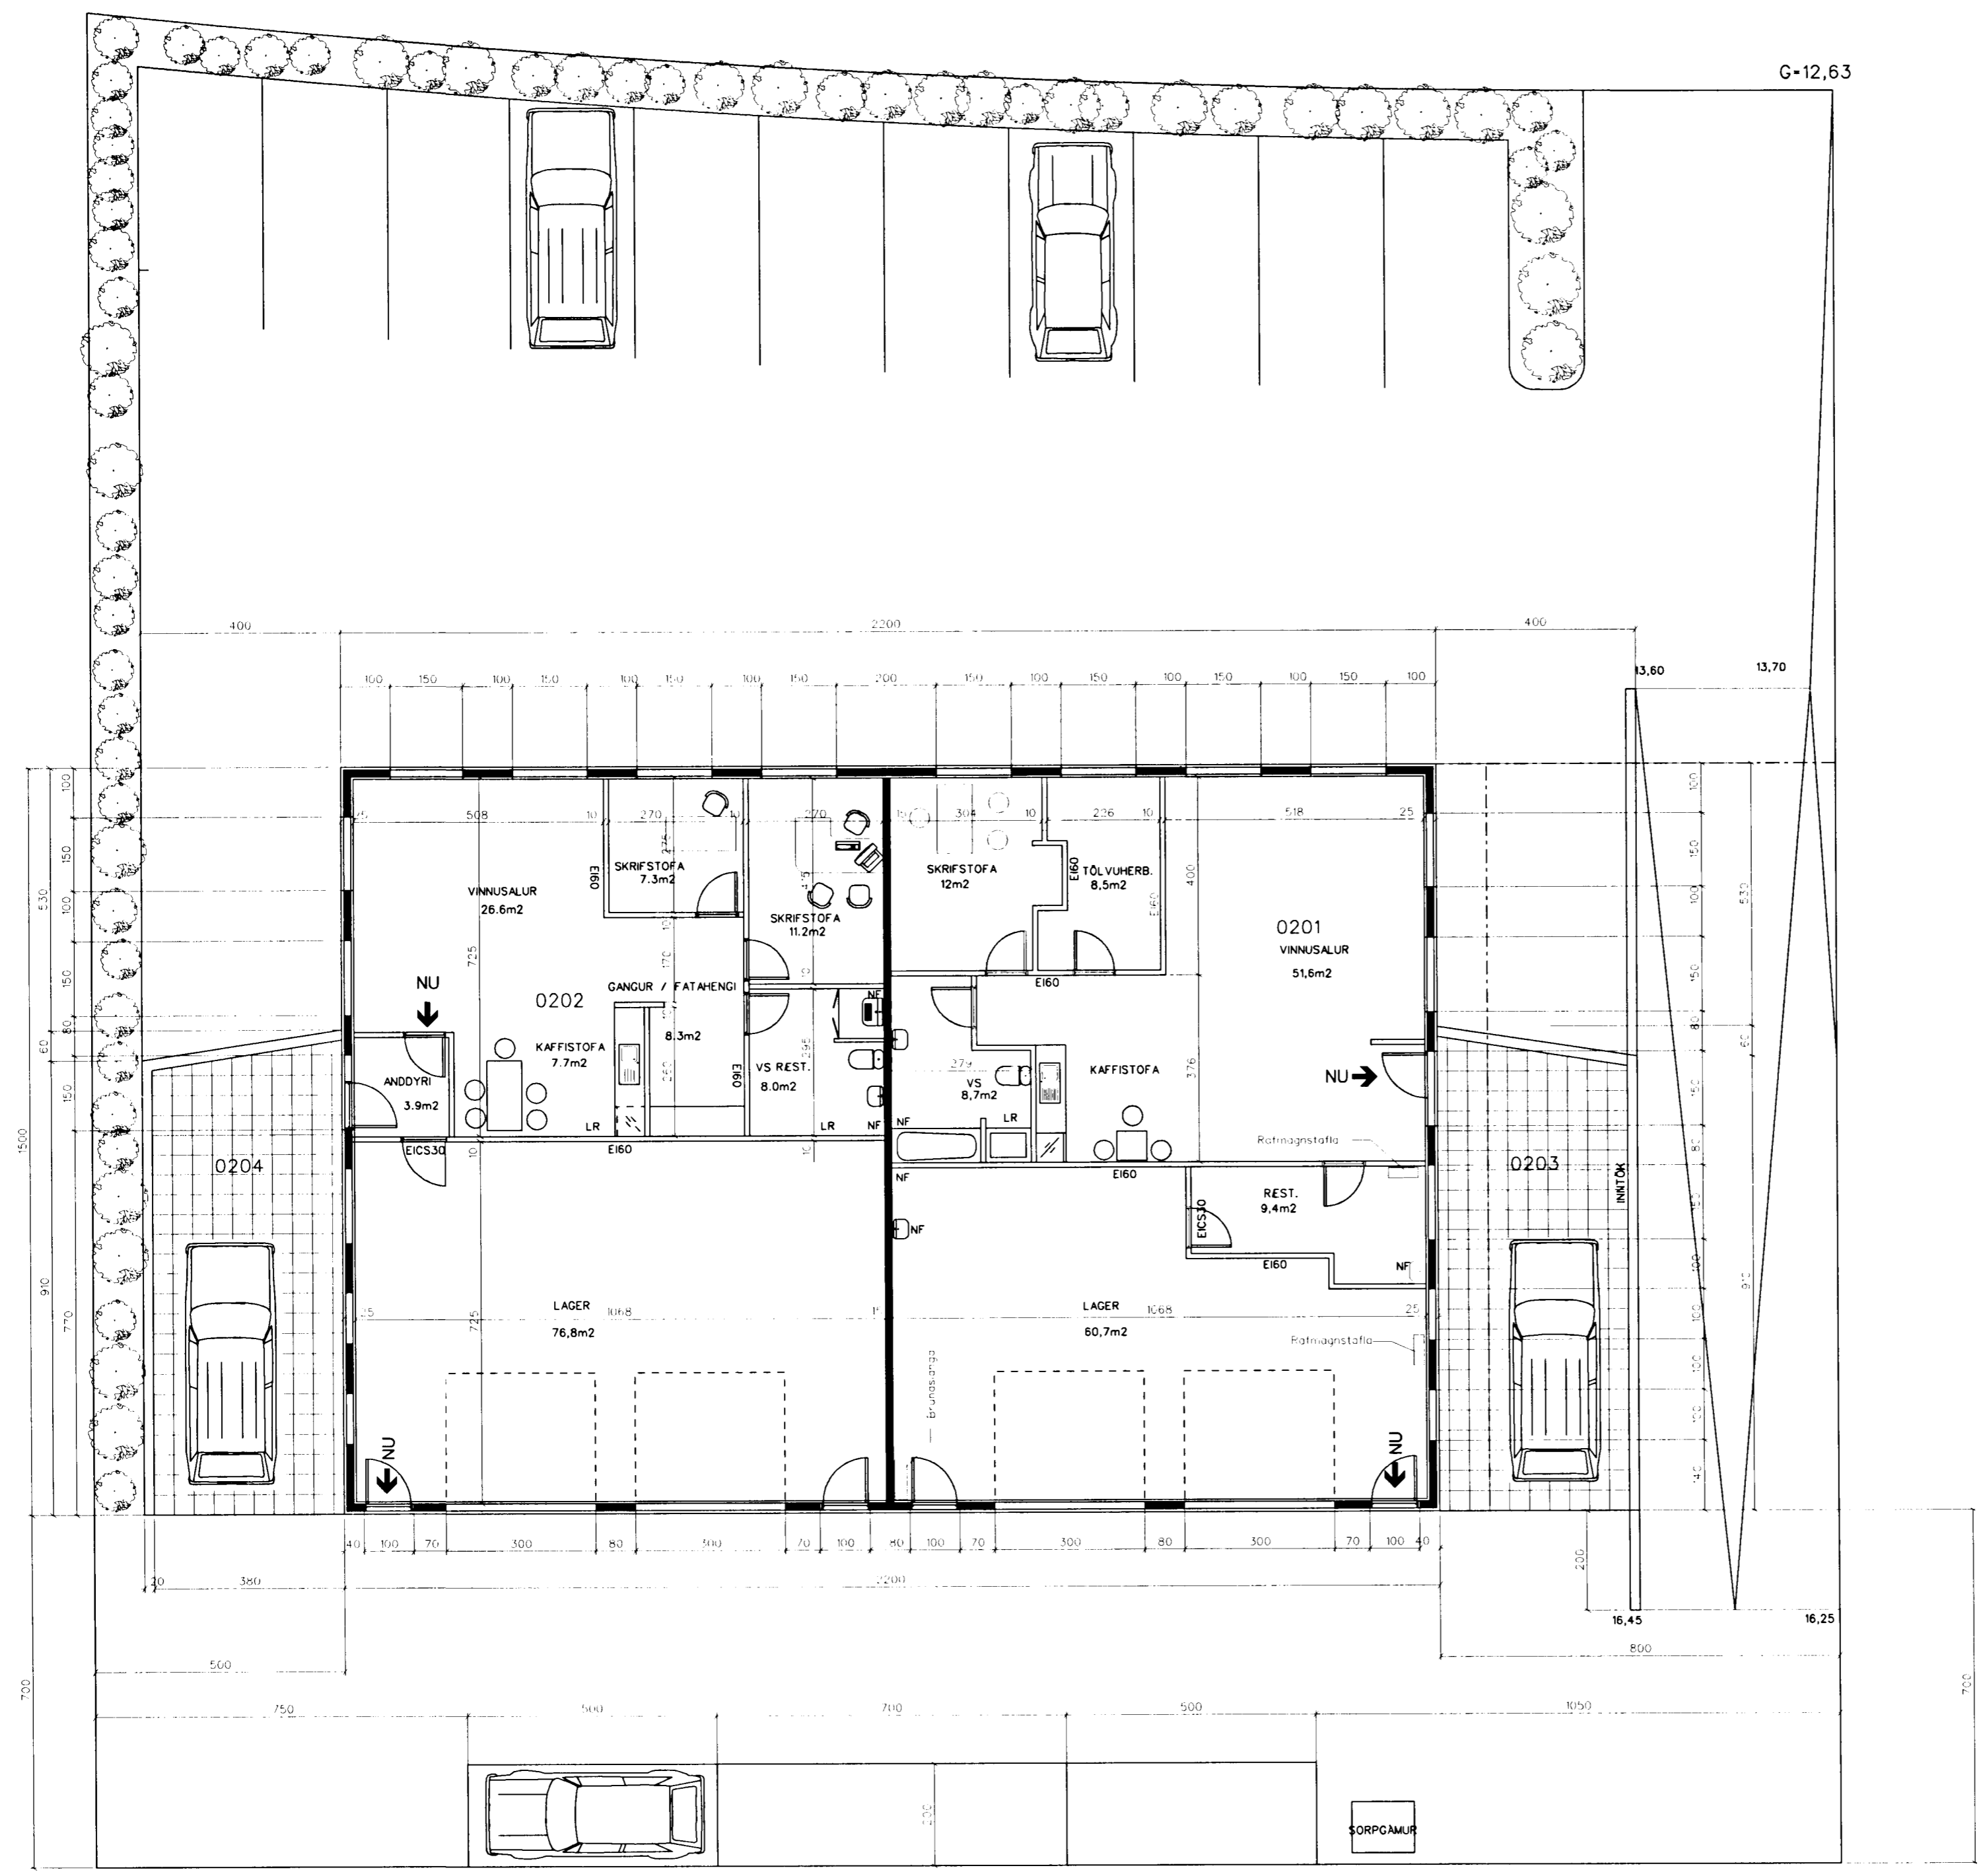

Úr Gildi

BREYTINGAR 4. MARS 2002:
 INNRETTINGUM EIGNARHLUTA 0201 BREYTT
 BETT INN GLUGGUM A GÖFLUM EIGNARHLUTUM 0201 OG 0202
 HURD A GAFLI EIGNARHLUTA 0201 SPEGLUD

BREYTINGAR 6. MARS 2002:
 INNRETTINGUM EIGNARHLUTA 0202 BREYTT