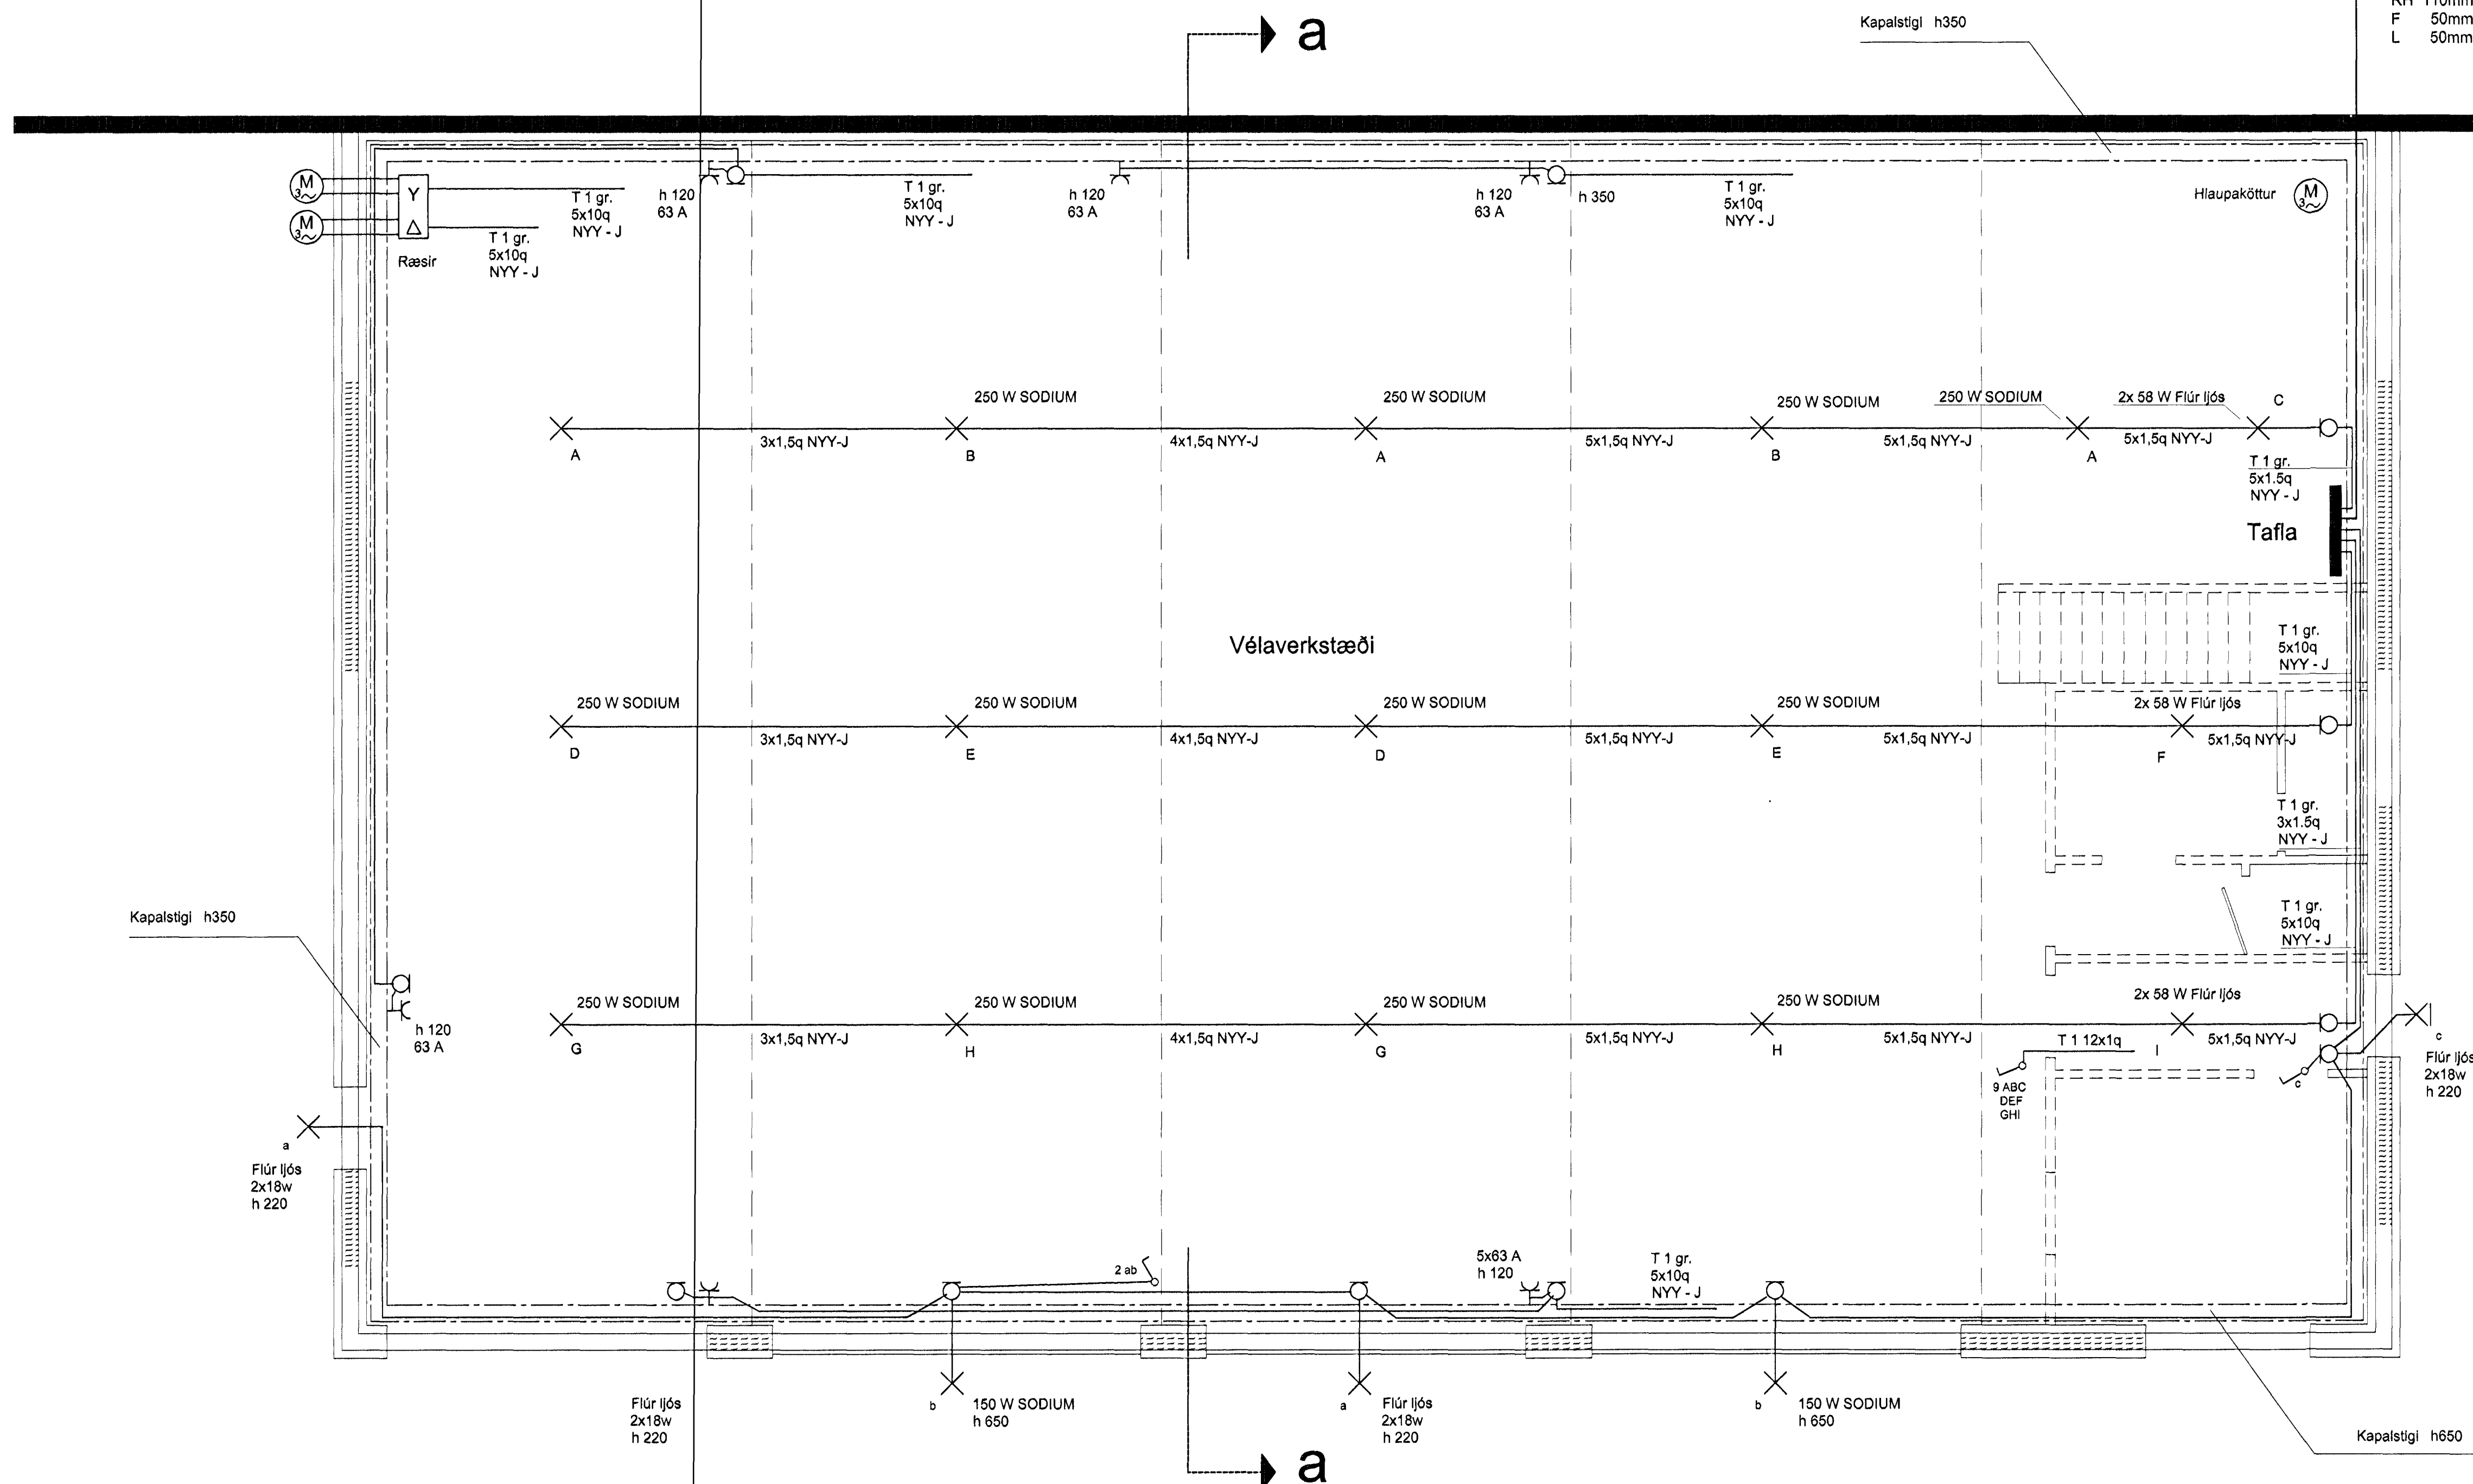

RH 110mm
F 50mm
L 50mm

Elys
Raftugateiningur

Strandgata 28 Hafn.
s. 565-4755 fax: 565-4831

Þórður Kristjánsson Rafv.mþ 040851-4969
V. Elma Cafes Tætnit. kt.131155-3529

Hvaleyrarbraut 37 Hafnarfirði Fullnaðateikning

Lágspenna
Smáspenna

Teikning nr: 198-97	Dagss: 05-12-97	Hannað: <i>[Signature]</i>
Mkv: 1:50	Bláð: 2 af 4	Teiknað: <i>[Signature]</i>