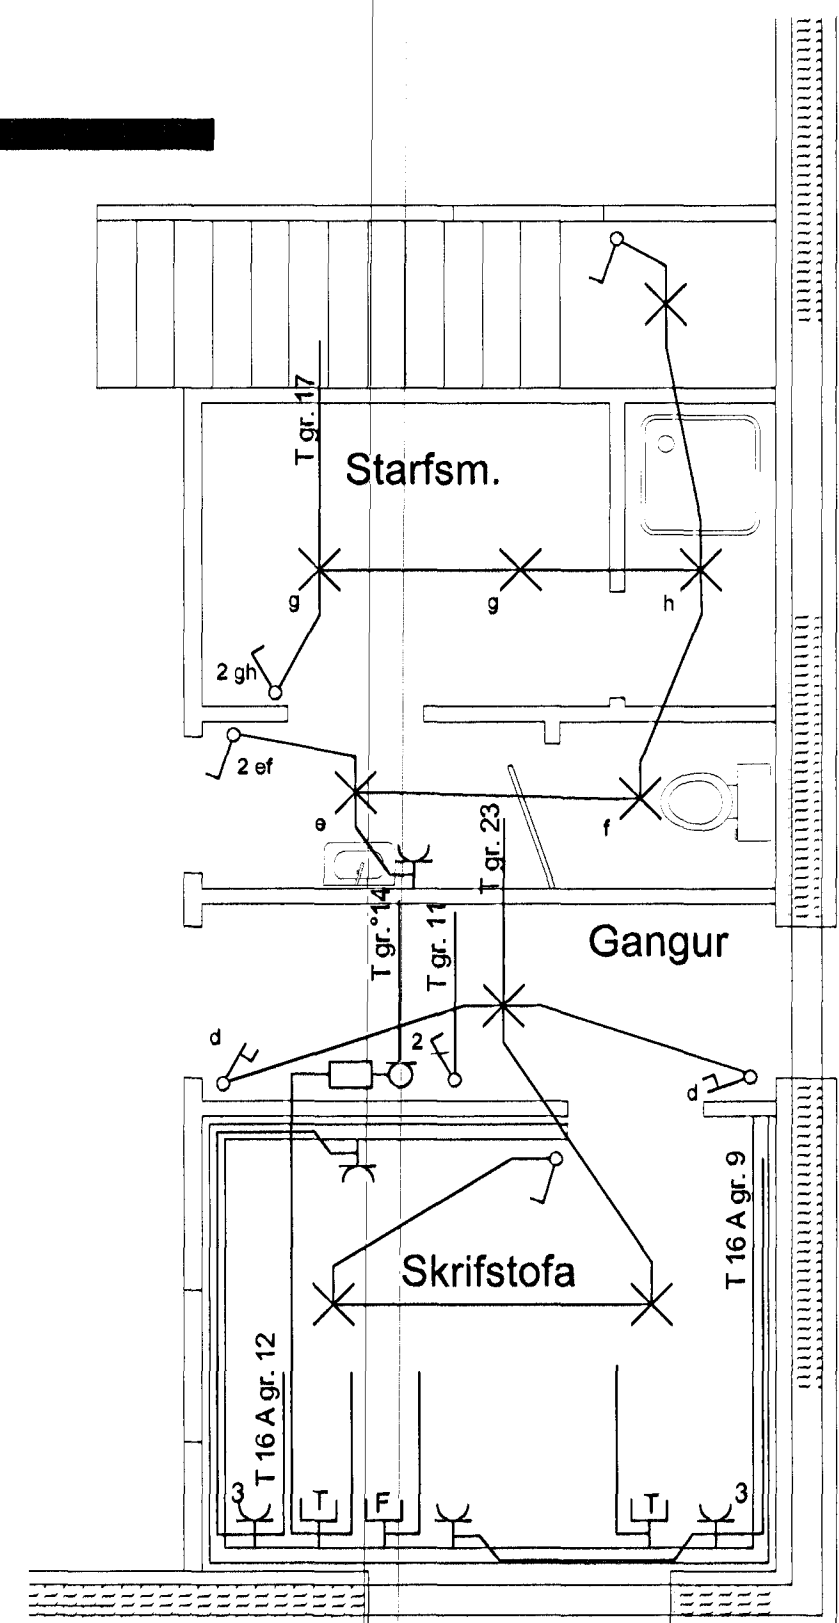

RH 110mm  
F 50mm  
L 50mm

**Elys**  
Raftugateiningur

Strandgata 28 Hafn.  
s. 565-4755 fax: 565-4831

Þórður Kristjánsson Rafv.mþ 040851-4969  
V. Elma Cafes Tætnit. kt.131155-3529

**Hvaleyrarbraut 37 Hafnarfirði** Fullnaðateikning

Lágspenna  
Smáspenna

Teikning nr: 198-97	Dagss: 05-12-97	Hannað: <i>[Signature]</i>
Mkv: 1:50	Bláð: 2 af 4	Teiknað: <i>[Signature]</i>