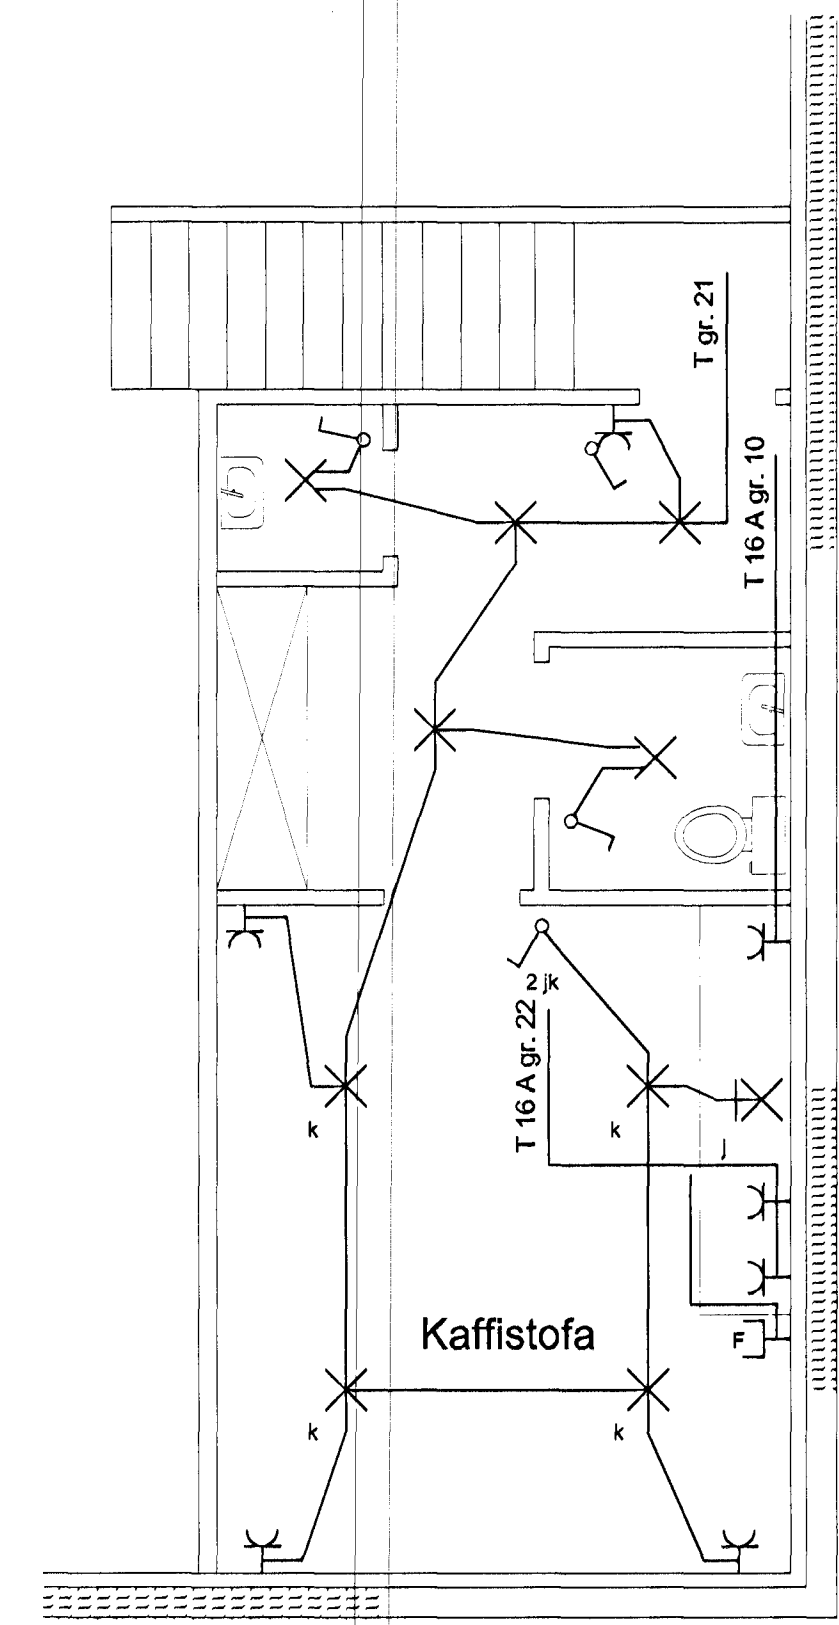

RH 110mm  
F 50mm  
L 50mm

**Elys**  
Raftugateiningur

Strandgata 28 Hafn.  
s. 565-4755 fax: 565-4831

Þórður Kristjánsson Rafv.mþ 040851-4969  
V. Elma Cafes Tætnit. kt.131155-3529

**Hvaleyrarbraut 37 Hafnarfirði** Fullnaðateikning

Lágspenna  
Smáspenna

Teikning nr: 198-97	Dagss: 05-12-97	Hannað: <i>[Signature]</i>
Mkv: 1:50	Bláð: 2 af 4	Teiknað: <i>[Signature]</i>