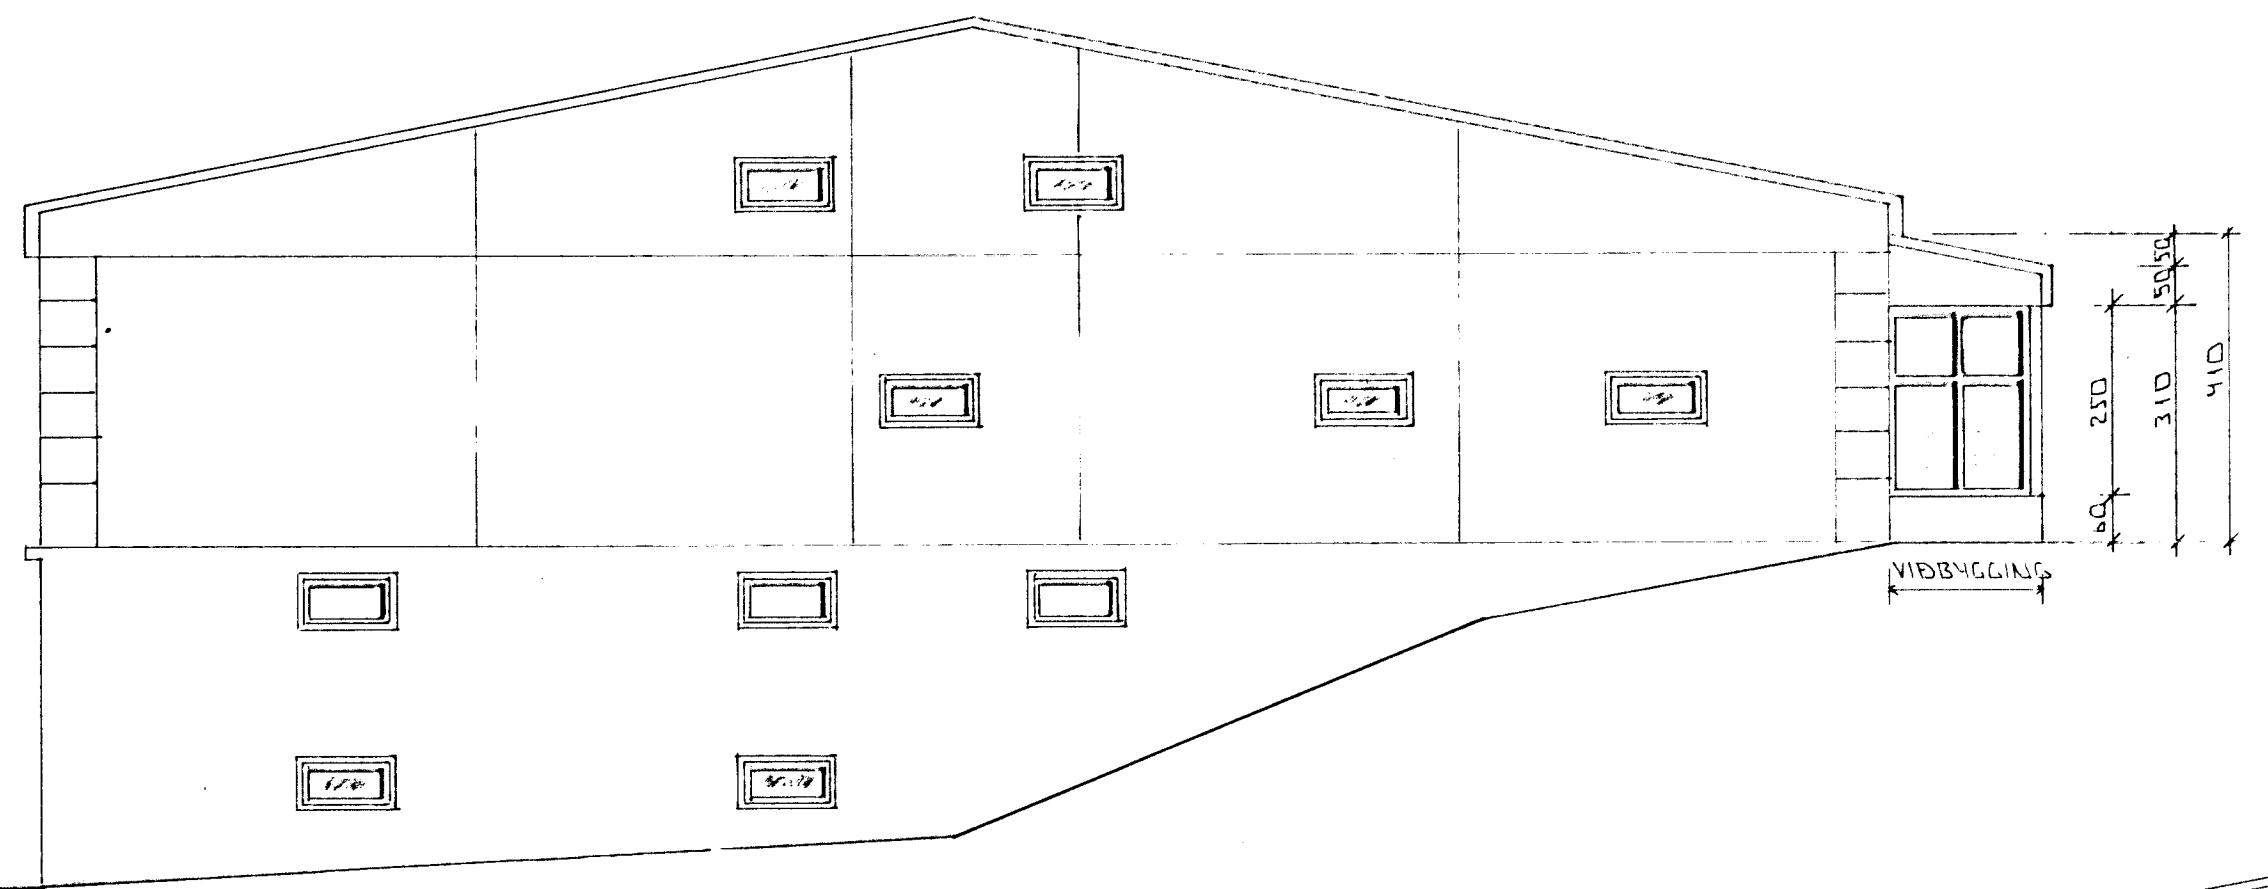

HÚS, ÁÐUR TEIKNAD AF KRISTJÁNI
OLASVILI ARK.FAT 1. FEB. 1992.

VESTUR

AUSTUR

SUÐUR

01 APRÍL '91 BETT VIÐ GLEGGUNÁ VESTURGALE 68
BR. DAGS ED TOR 1991

HVALEYRARBRAIT 39
HAFNARFIRÐI

ÚTLIT

NKV * 1 : 100
DAGS SEPT '91
VERK NR 9205
TEIKN NR 0-03
HANNAD
TEIKNAD GK
YEIRFARIÐ