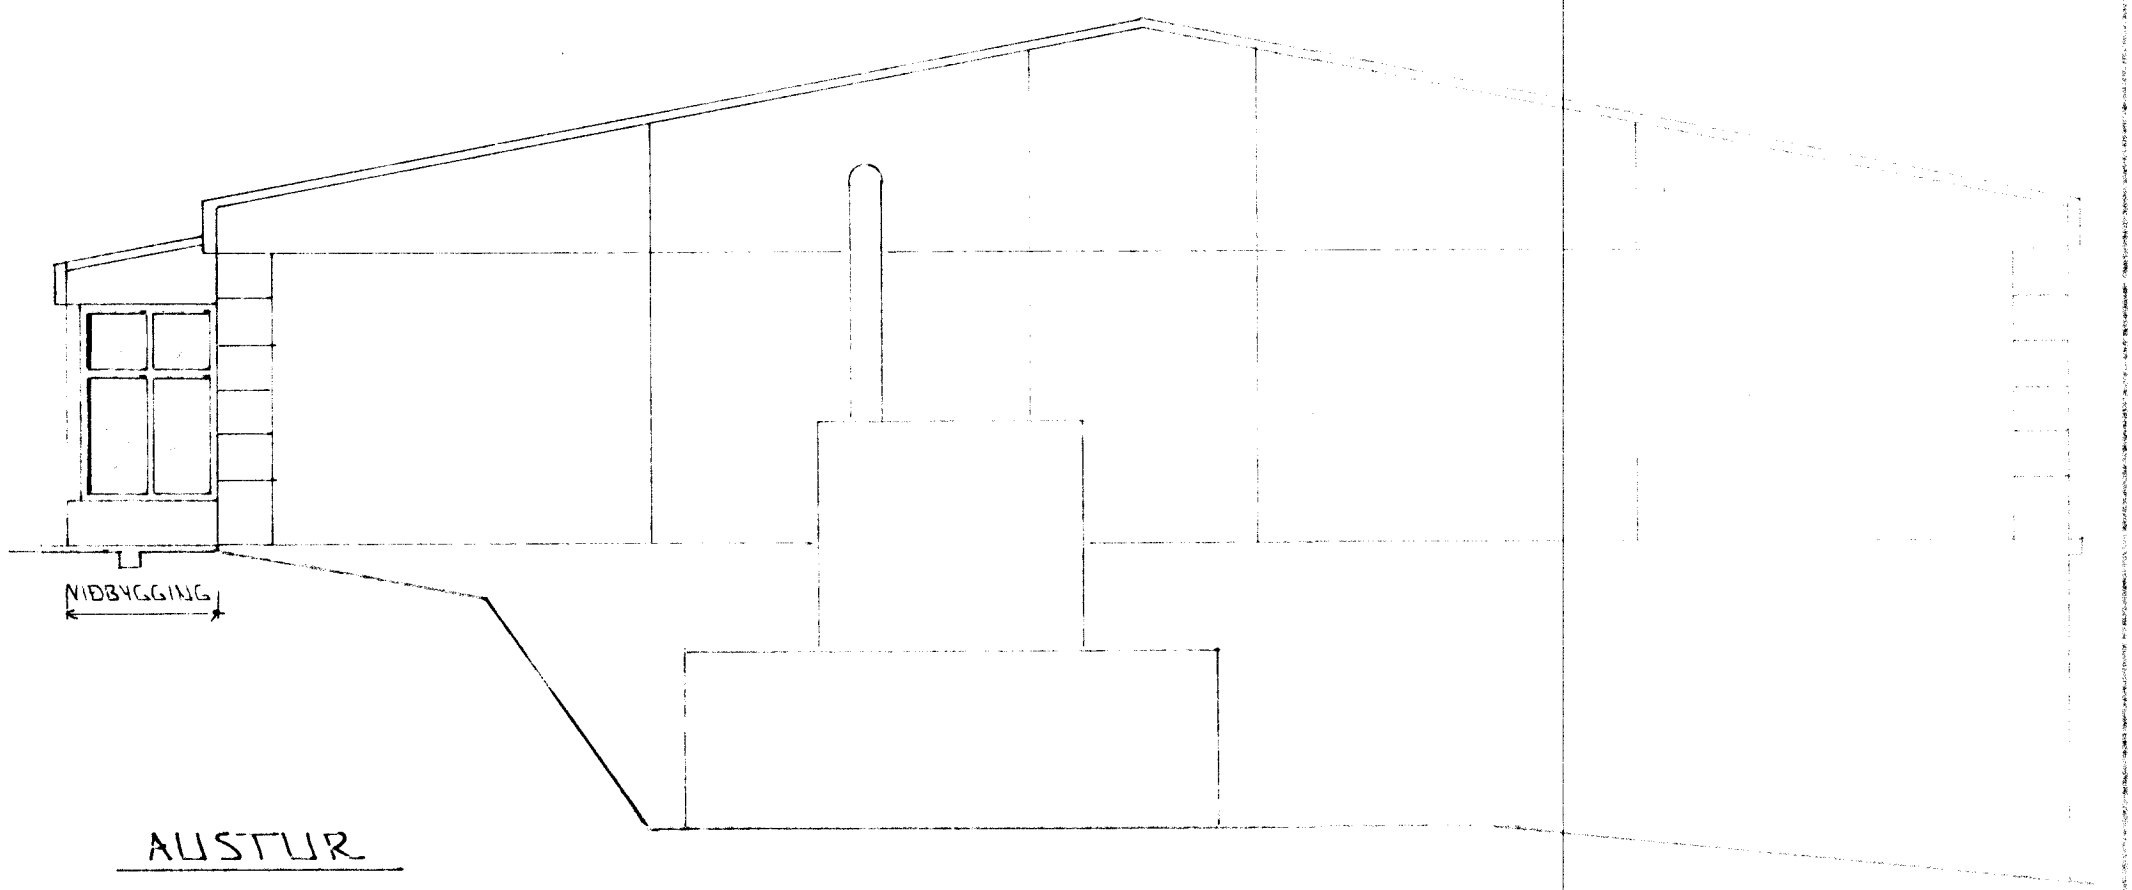

HÚS, ÁÐUR TEIKNAD AF KRISTJÁNI
OLASVILI ARK.FAT 1. FEB. 1992.

VESTUR

AUSTUR

SUÐUR

01 APRÍL '91 BETT VIÐ GLEGGUNÁ VESTURGALE 68
BR. DAGS ED TOR 1991

HVALEYRARBRAIT 39
HAFNARFIRÐI

ÚTLIT

NKV * 1 : 100
DAGS SEPT '91
VERK NR 9205
TEIKN NR 0-03
HANNAD
TEIKNAD GK
YEIRFARIÐ