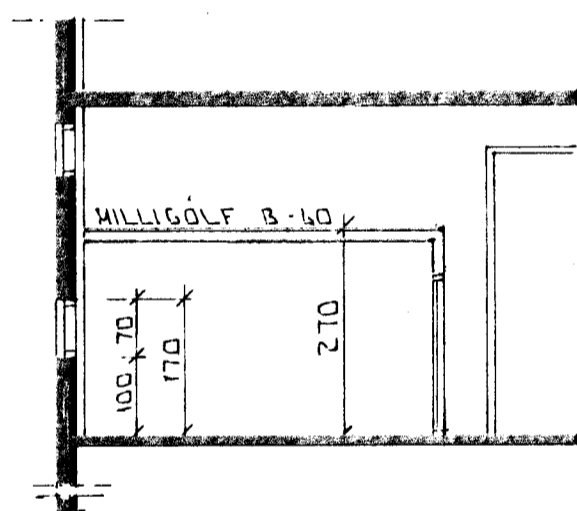

MILLILOFT 1:100

SNID B-B 1:100

HÚS ÁÐUR TEIKNAD AF KRISTJÁNI
ÓLÁSVNI ARK.FAÍ. 1. FEB 1992.

BR. DAGS. EÐLI BR. SIGN

HVALEYRARBRAUT 39
HAFNARFIRÐI

MILLILOFT 1 HÆÐAR - SNID

MKV 1:100
DAGS APRÍL '97
VERK NR. 9205
TEIKN NR. 1-06
HANNAD
TEIKNAD *GH*
YFIRFARIÐ