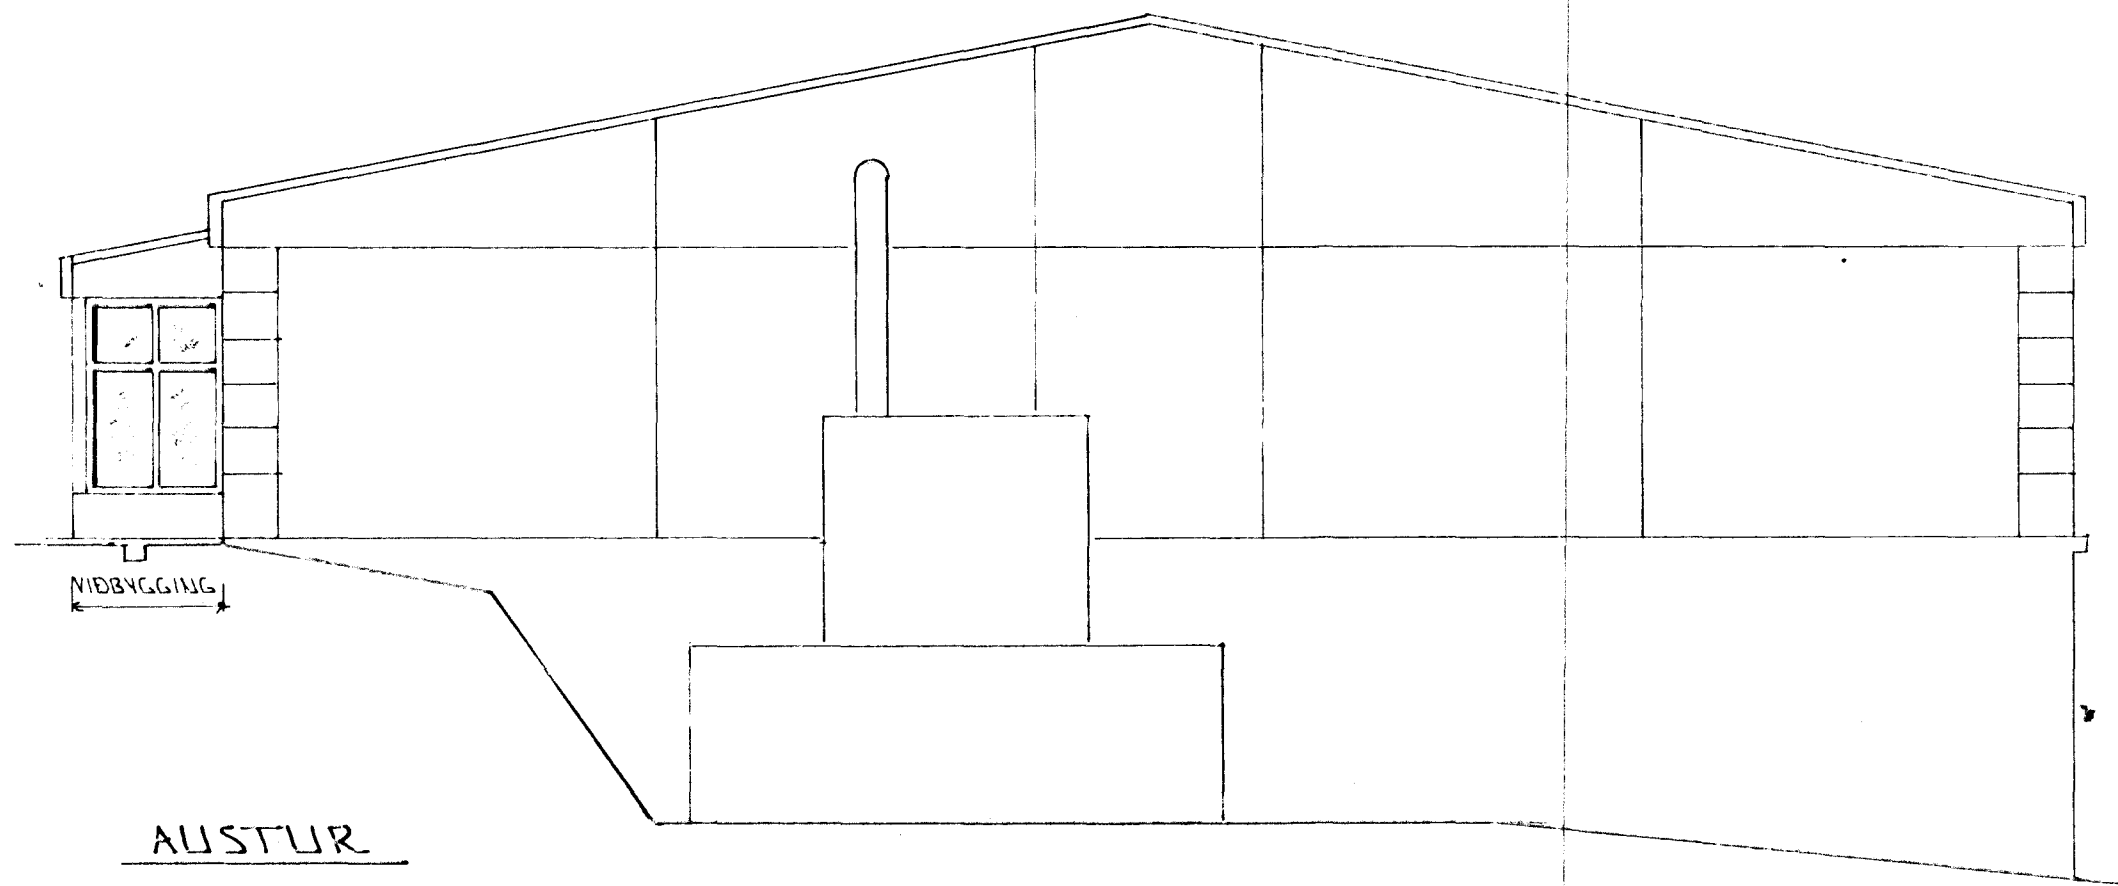

HÚS, ÁÐUR TEIKNAD AF KRISTJÁNI  
OLASVILI ARK.FAI 1. FEB. 1992.

VESTUR

AUSTUR

SUÐUR

BR:      DAGS.      EDLI BR.      SIGN

HVALEYRARBRAUT 39  
HAFNARFIRÐI

ÚTLIT

MKV 1:100  
DAGS. SEPT '91  
VERK NR. 9205  
TEIKN NR. 0-03  
HANNAD  
TEIKNAD  
YFIRFARID