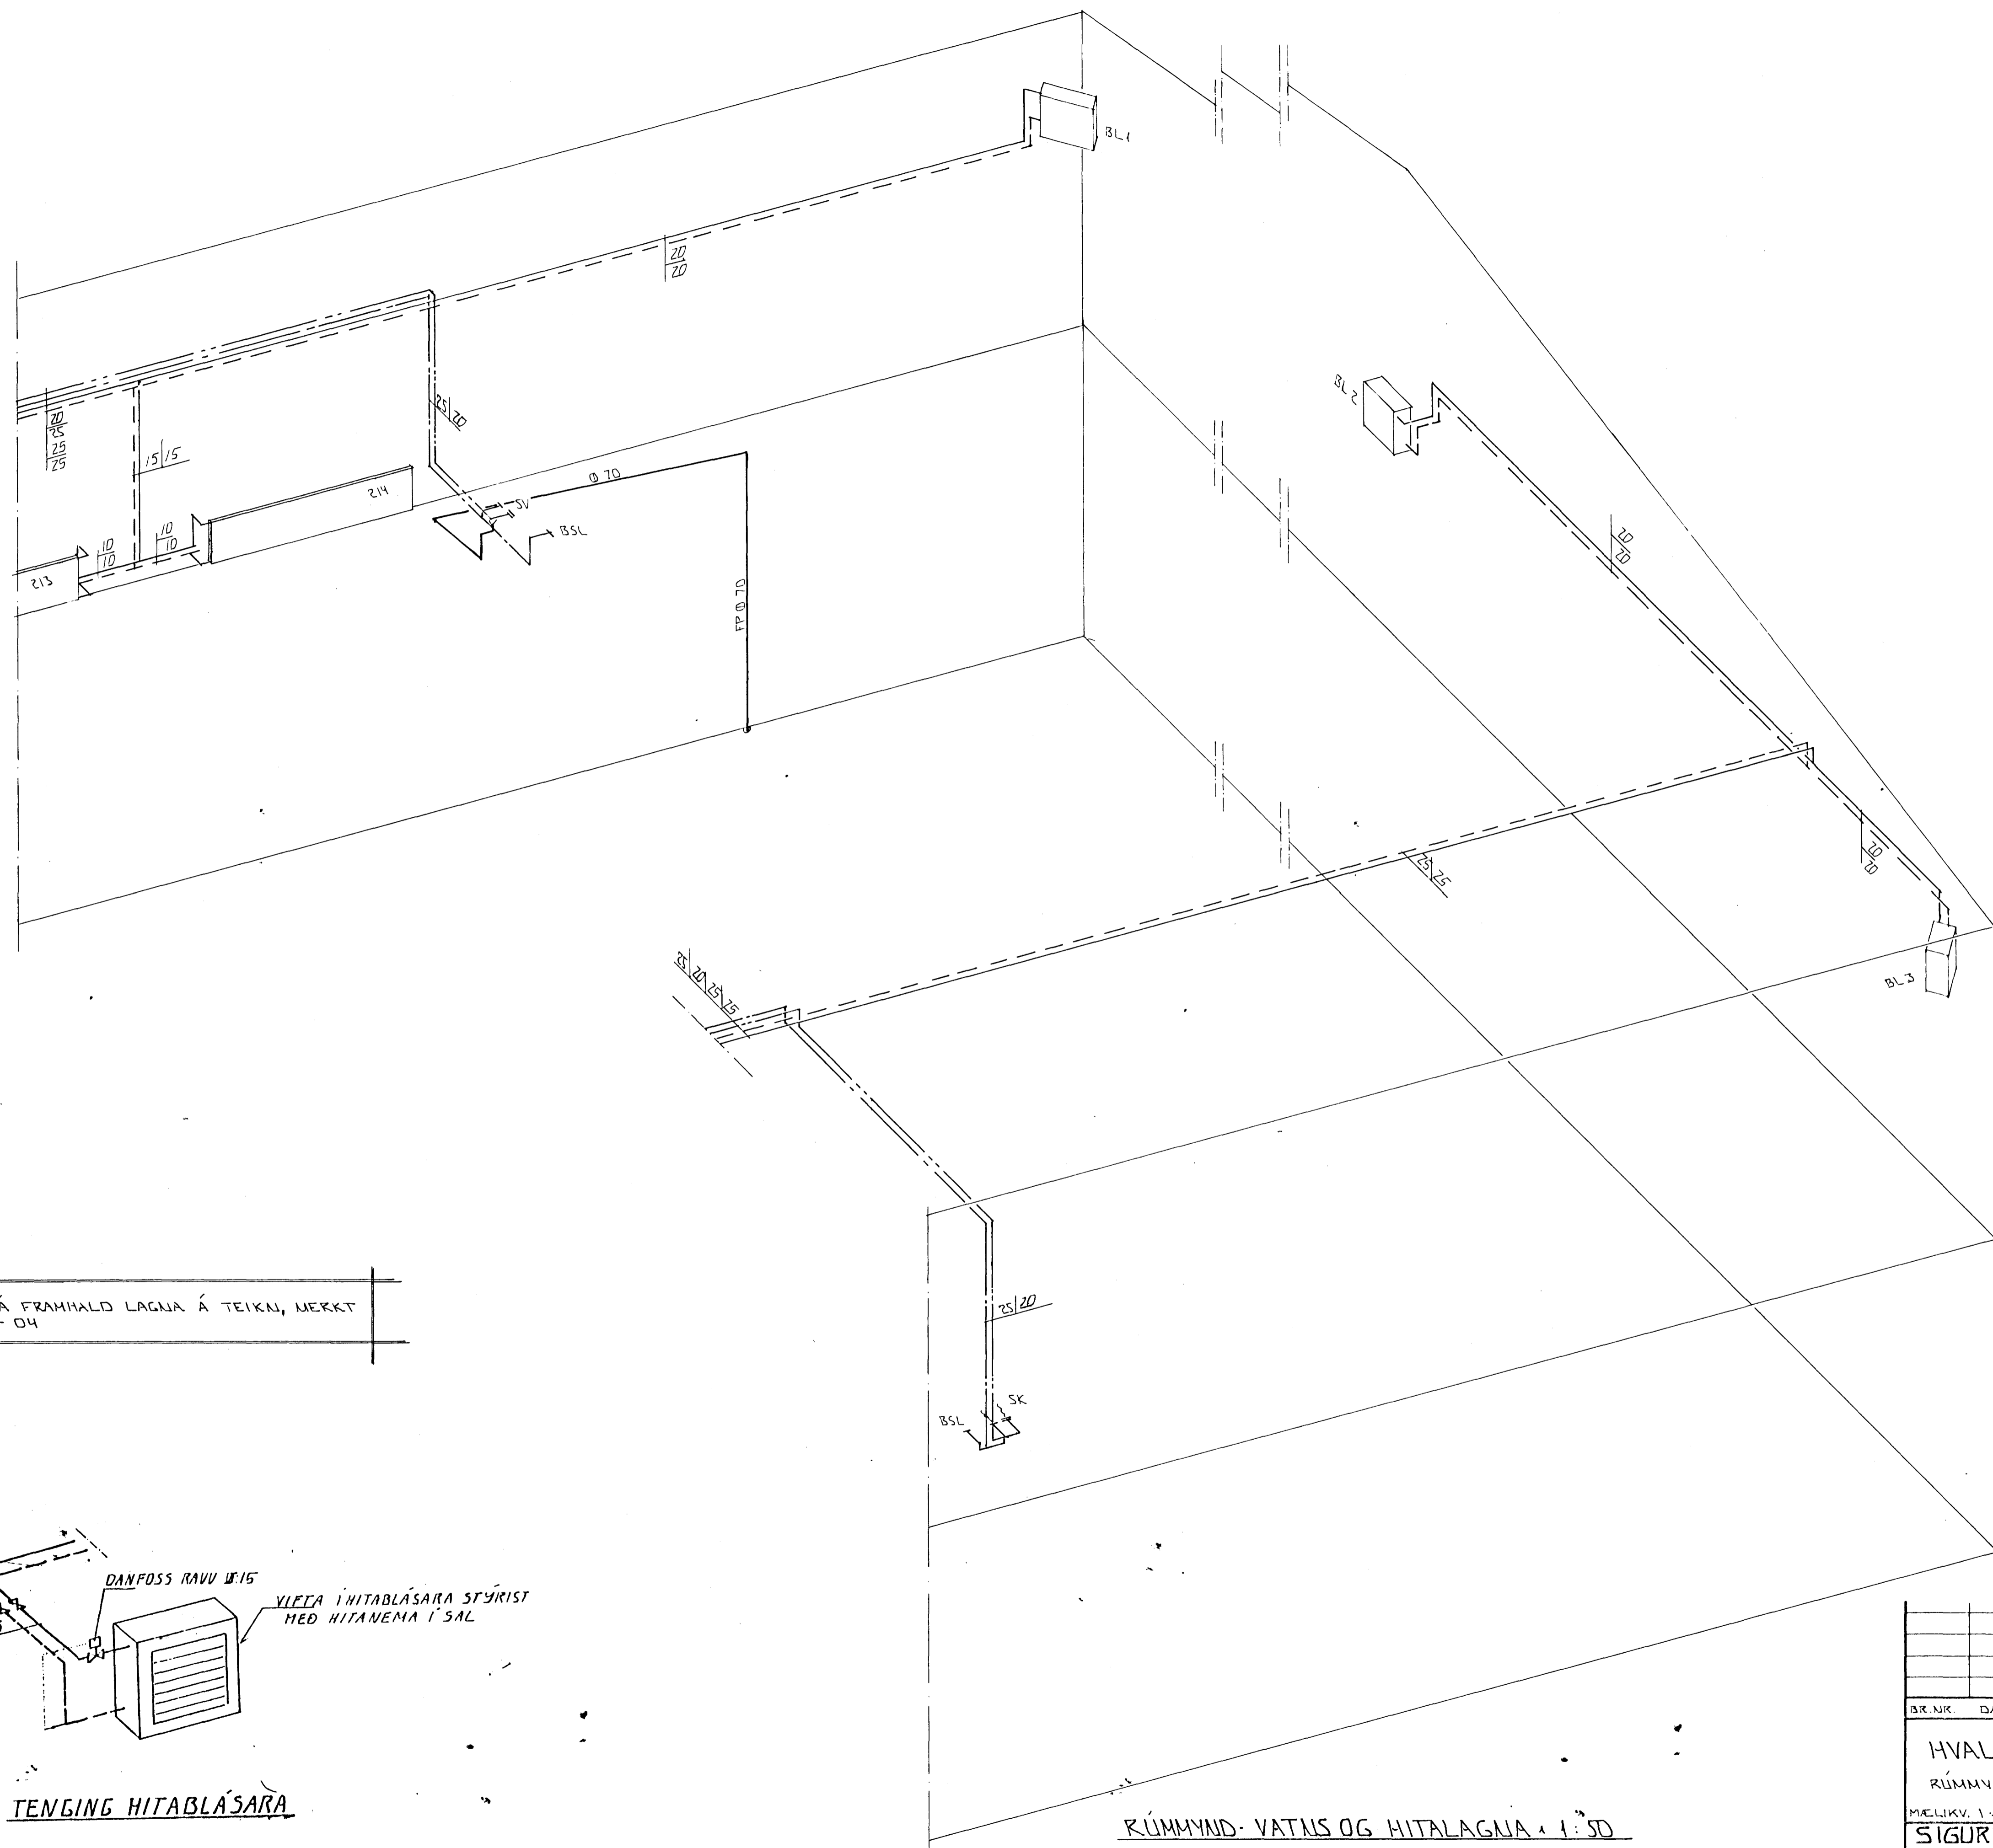

**OFNATAFLA HVALEYRARBRAUT 39 HAFNARFIRÐI**

Ofn nr	Staðsetn.	Hitapörf kcal/h	Lengd MM	m. hæð tenging MM
201	ANDD	1 620	2 100	400
202	LJÓSRITUN	300	700	600
203	VS RÆST	300	700	600
204	ANDD	2 400	3 000	400
205	MÓTTAKA	1 590	2 600	600
206	SKRIFST	1 060	1 200	600
207	VS	400	1 000	600
208	FÖT	400	1 000	600
209	KAFFIST	2 200	3 000	600
210	VINNUS 1	2 700	3 000	600
211	VINNUS 1	2 700	3 000	600
212	MÁLUN	2 700	3 000	600
213	MÁLUN	2 700	3 000	600
214	MÁLUN	2 700	3 000	600
BLÁSARI 1		12 000		
BLÁSARI 2		12 000		
BLÁSARI 3		12 000		
BLÁSARI 4		12 000		
BLÁSARI 5		12 000		