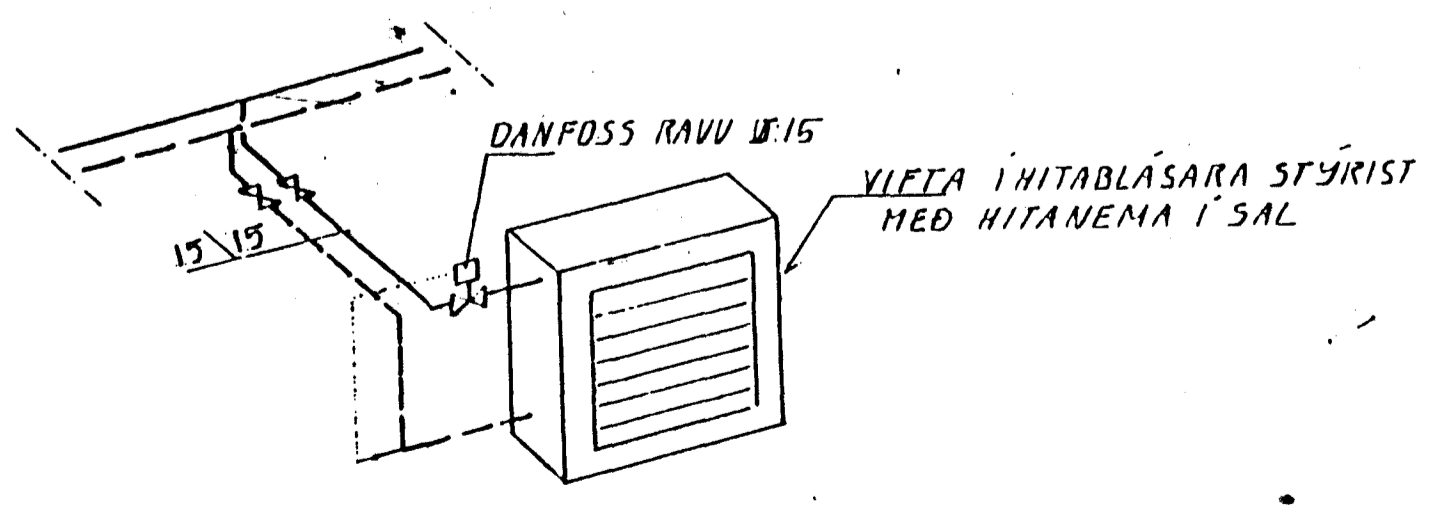

TENGING HITABLÁSARA

RÚMMYND - VATNIS OG HITALAGNA 1:50

BR.NR.	DAGS	EDLI	ISREYFINGAR	SIGN.
				DAGS OKT '96
HVALEYRARBRAUT 39 HAFNARFIRÐI				HAJANAS
RÚMMYND - VATNIS - HITA OG FRÆREYSLISLAGNA				TEIKNAD GH
MELN.V. 1:50				VERK NR 9205
SIGURÐUR ÞORLEIFSSON TEIKNIFRÆÐINGUR F.T.T.F.I.				BLAD NR.
STRANDGÖTU 11 HAFNARFIRÐI SÍMI 54151/54255				2-06