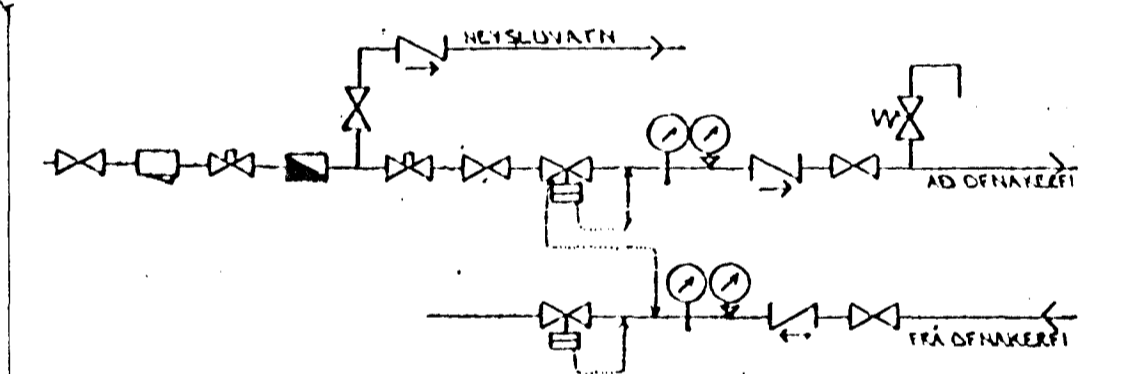

**OFNATAFLA HVALEYRARBRAUT 39 HAFNARFIRÐI**

Ofn nr	Staðsetn.	Hitapörf kcal/h	Lengd MM	m. hæð tenging MM
201	ANDD	1 620	2 100	400
202	LJÓSRITUN	300	700	600
203	VS RÆST	300	700	600
204	ANDD	2 400	3 000	400
205	MÓTTAKA	1 590	2 600	600
206	SKRIFST	1 060	1 200	600
207	VS	400	1 000	600
208	FÖT	400	1 000	600
209	KAFFIST	2 200	3 000	600
210	VINNUS 1	2 700	3 000	600
211	VINNUS 1	2 700	3 000	600
212	MÁLUN	2 700	3 000	600
213	MÁLUN	2 700	3 000	600
214	MÁLUN	2 700	3 000	600
BLÁSARI 1		12 000		
BLÁSARI 2		12 000		
BLÁSARI 3		12 000		
BLÁSARI 4		12 000		
BLÁSARI 5		12 000		