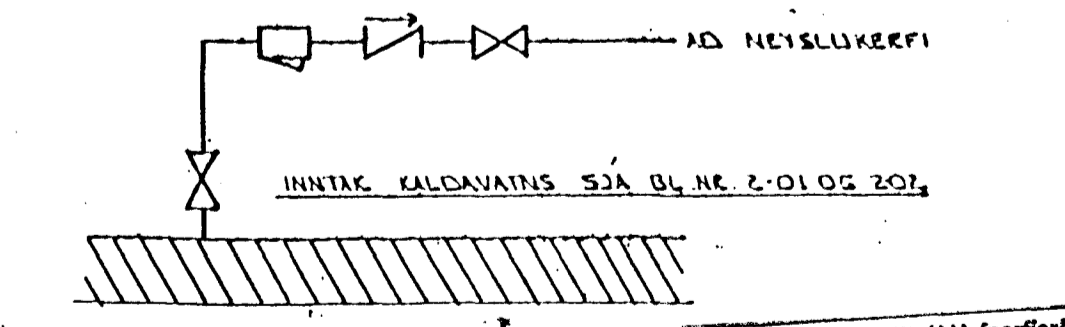

TENGIMYND KALDAVATILU.

SJÁ FRÁHVALD LAGNA Á TEIGN, MERKT Z-04