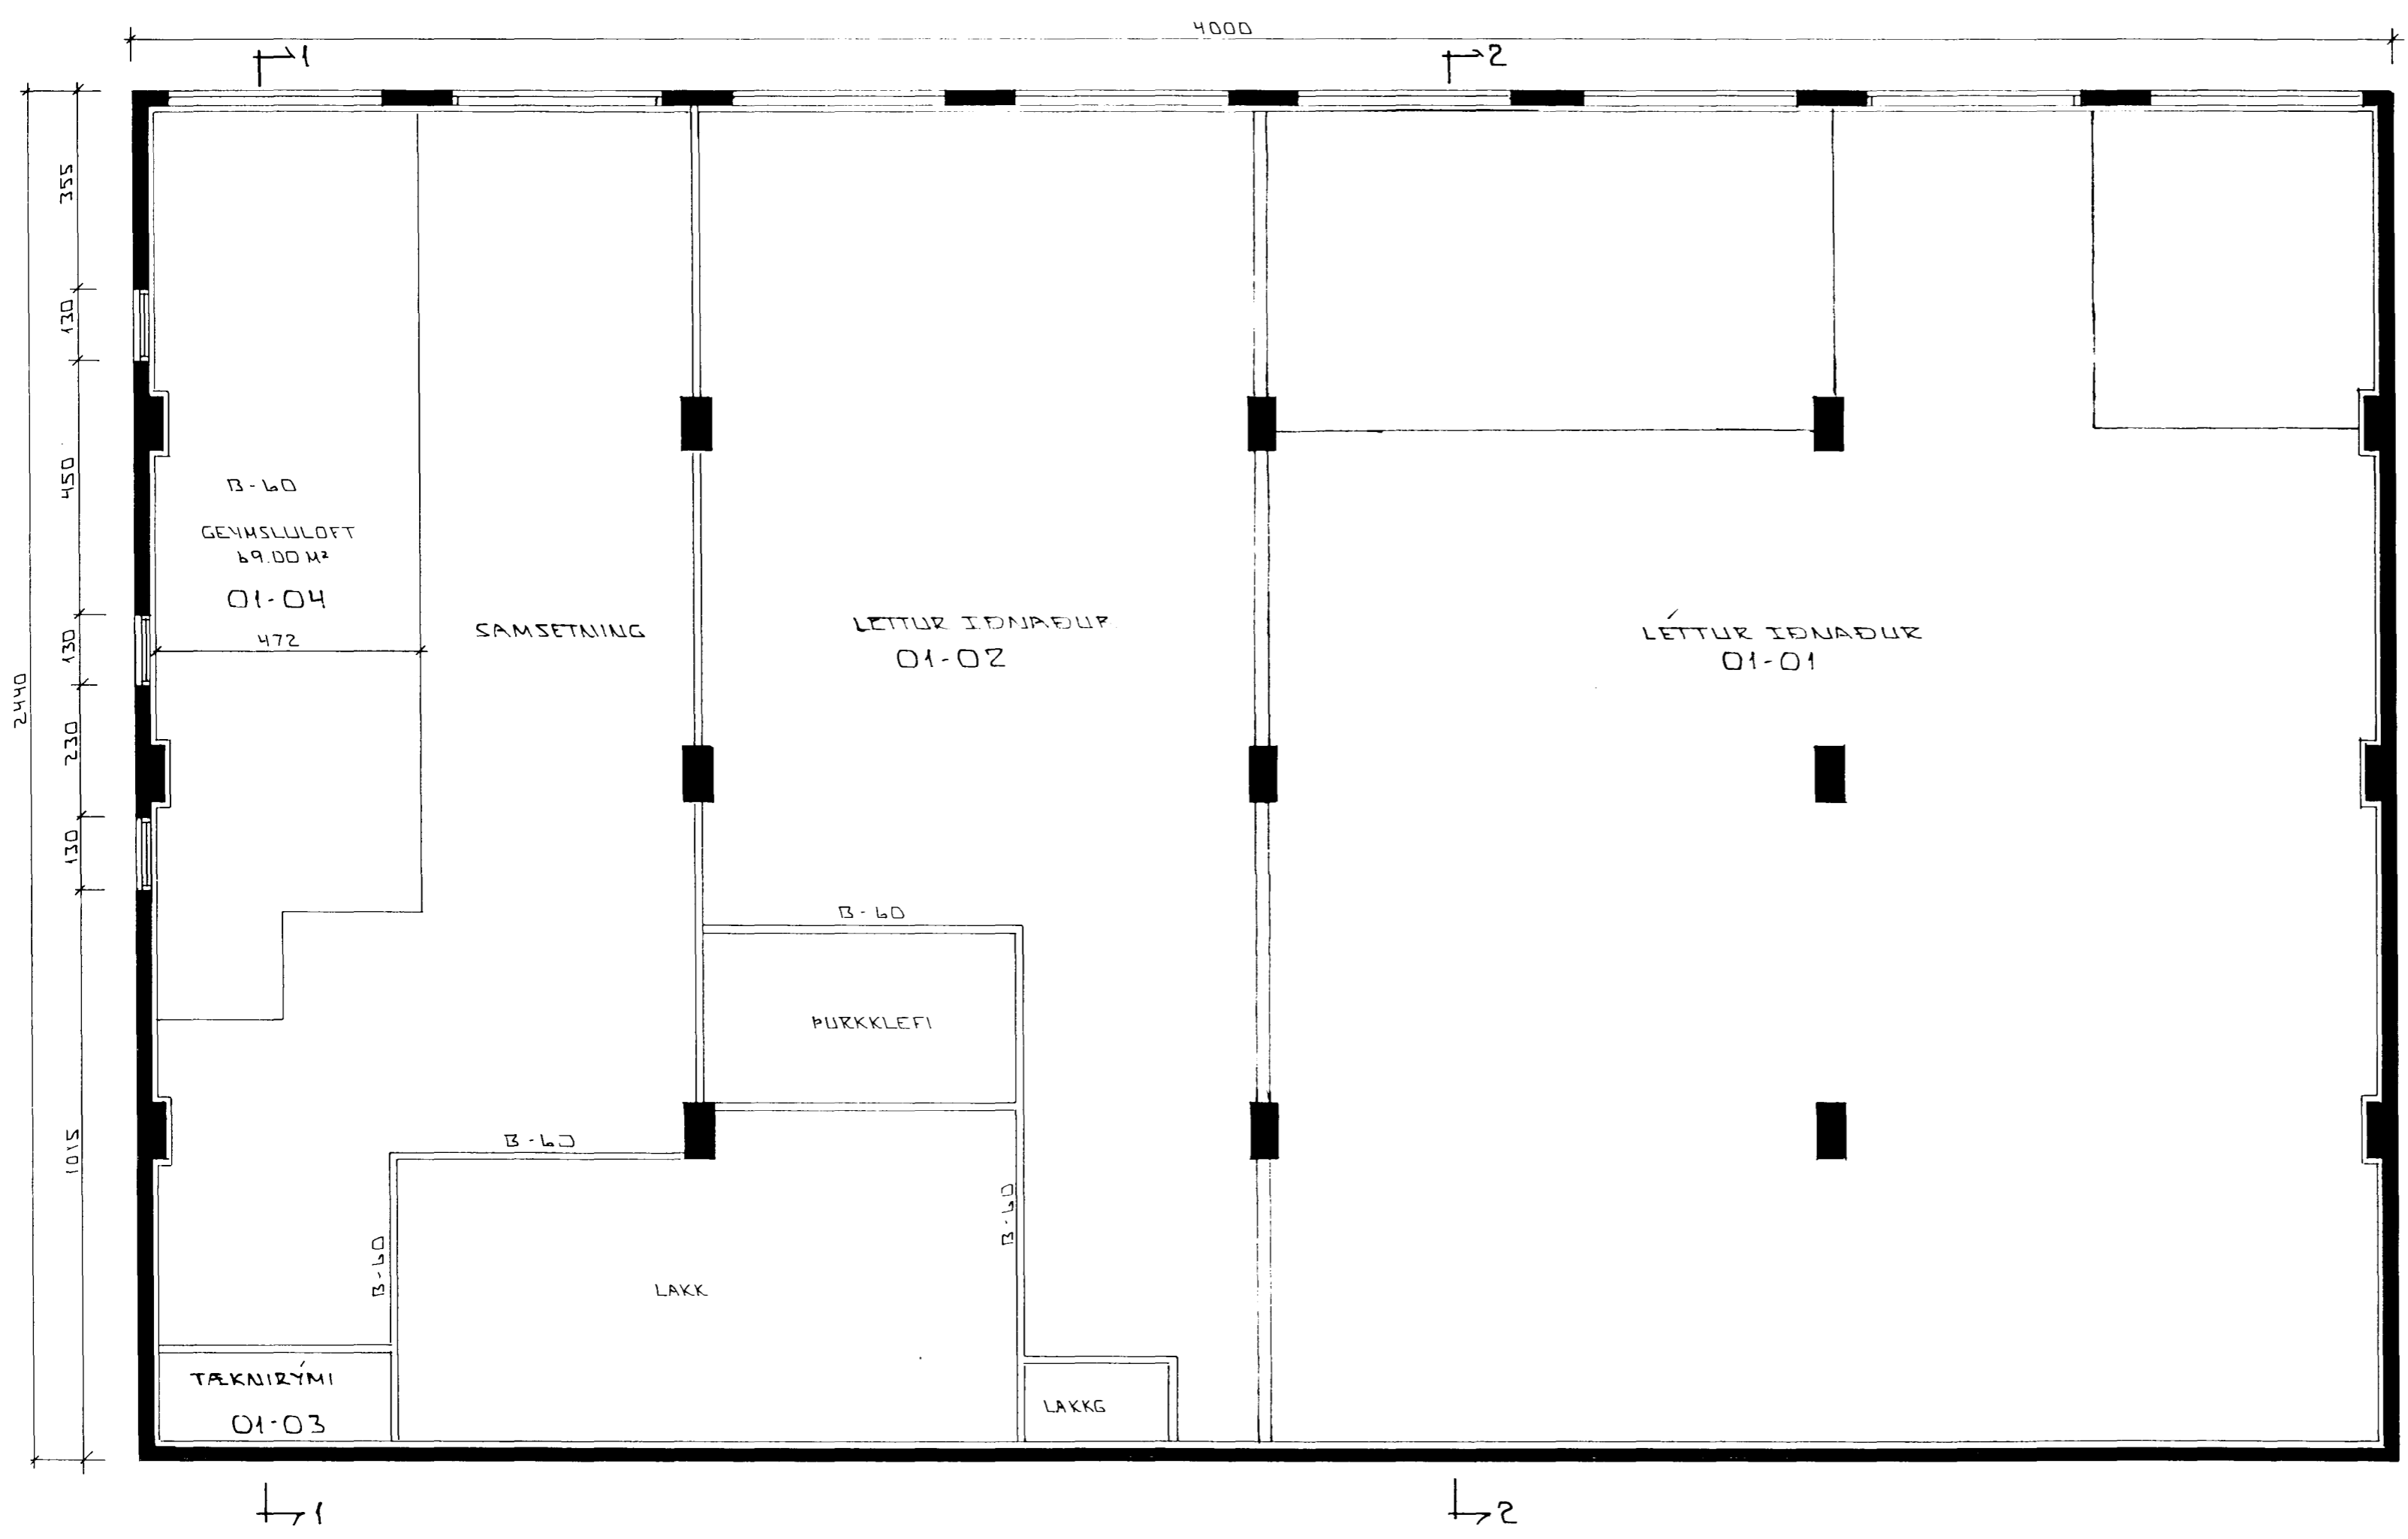

Handwritten signature

GEYMSLULOFT 1:100

HÚS ÁÐUR TEIKNAD AF KRISTJÁNI
OLASVNI ARK.FAI. 1 FEB. 1992.

OZ OKT OZ. BATT VID SKRÁNINGAR: *GH*
MÁÍ '98 SAMREMIÐ GLUGGA VID ÚTLIT
MERKING B-60 *GH*
BR: DAGS. EDLI BR. SIGN.