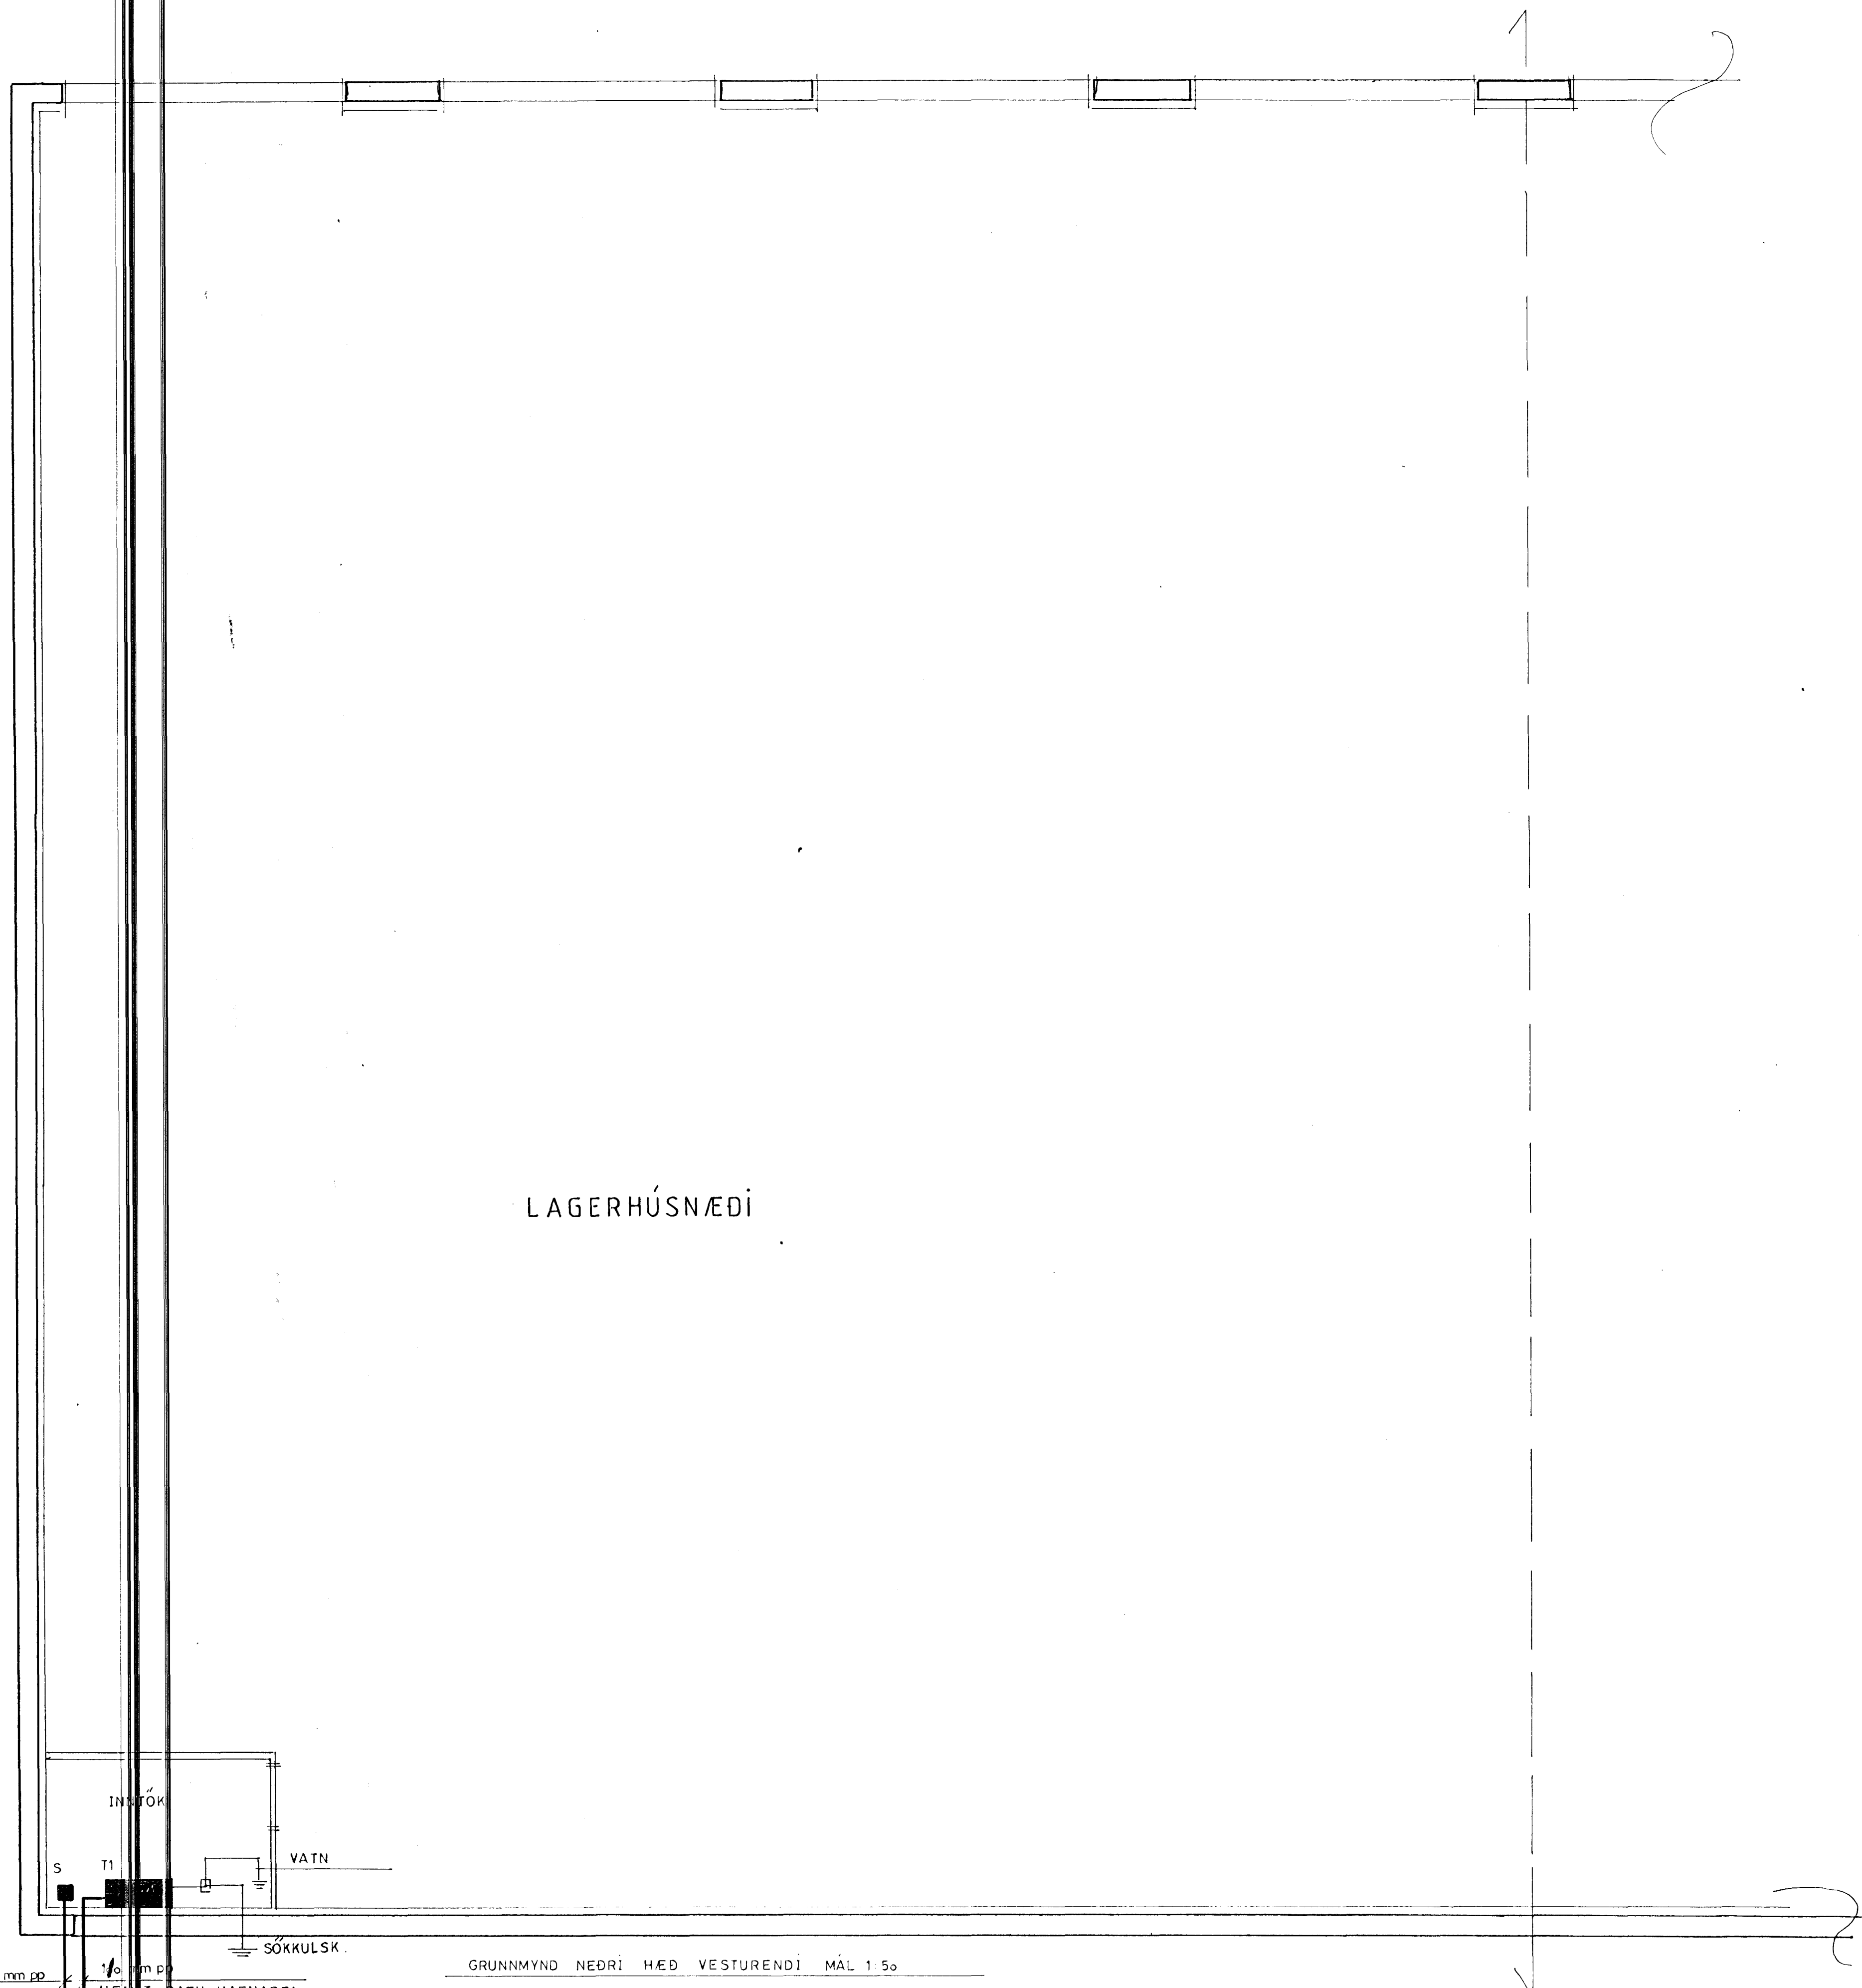

Inntök samþykkt 27.12. 1996  
 í h. RAFFEITU HAFNARFJARDAR  
*Albert Músson*

LAGERHÚSNÆÐI

LYKILMYND 1V  
 1. HÆÐ VESTUR

Sími 50 mm pp  
 HEIÐ T. RAFV. HAFNARFJ.  
 GRUNNMYND NEDRI HÆÐ VESTURENDI MÁL 1:50