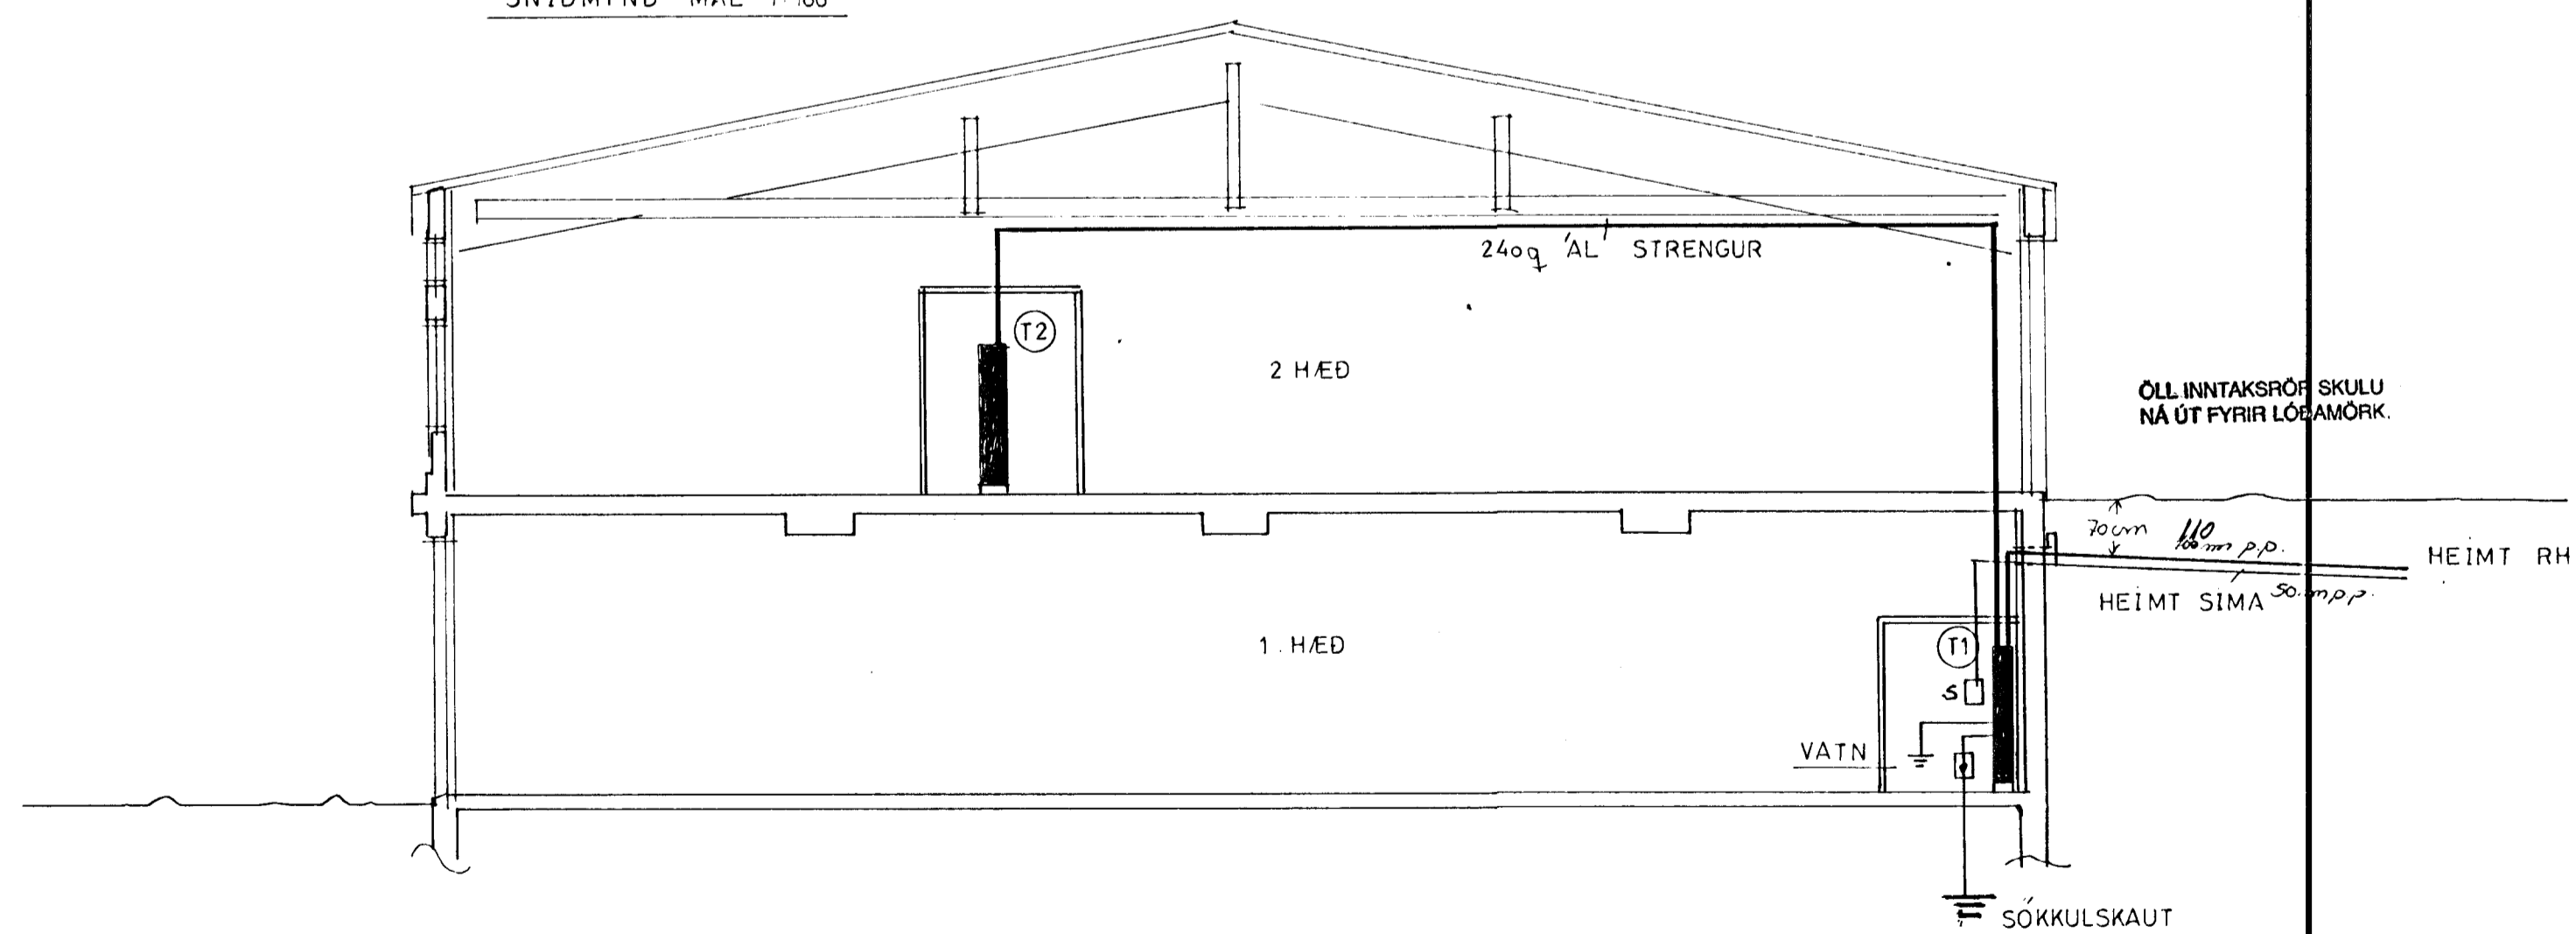

AFSTÖÐUMYND 1:500

SNIÐMYND MÁL 1:100

HVALEYRARBRAUT 39. HAFNARFJÖRÐUR		MÁL 1:200 1:500
<b>RAFLÓGN: HEIMTAUGARTEIKN.</b>		BLAD 2 AF 2
HELGI KR. EIRIKSSON RAFLAGNAHÖNNUN		DAGS 28/8/98
<i>Reykjavík Aust 1976 Skýla Lárus</i>		