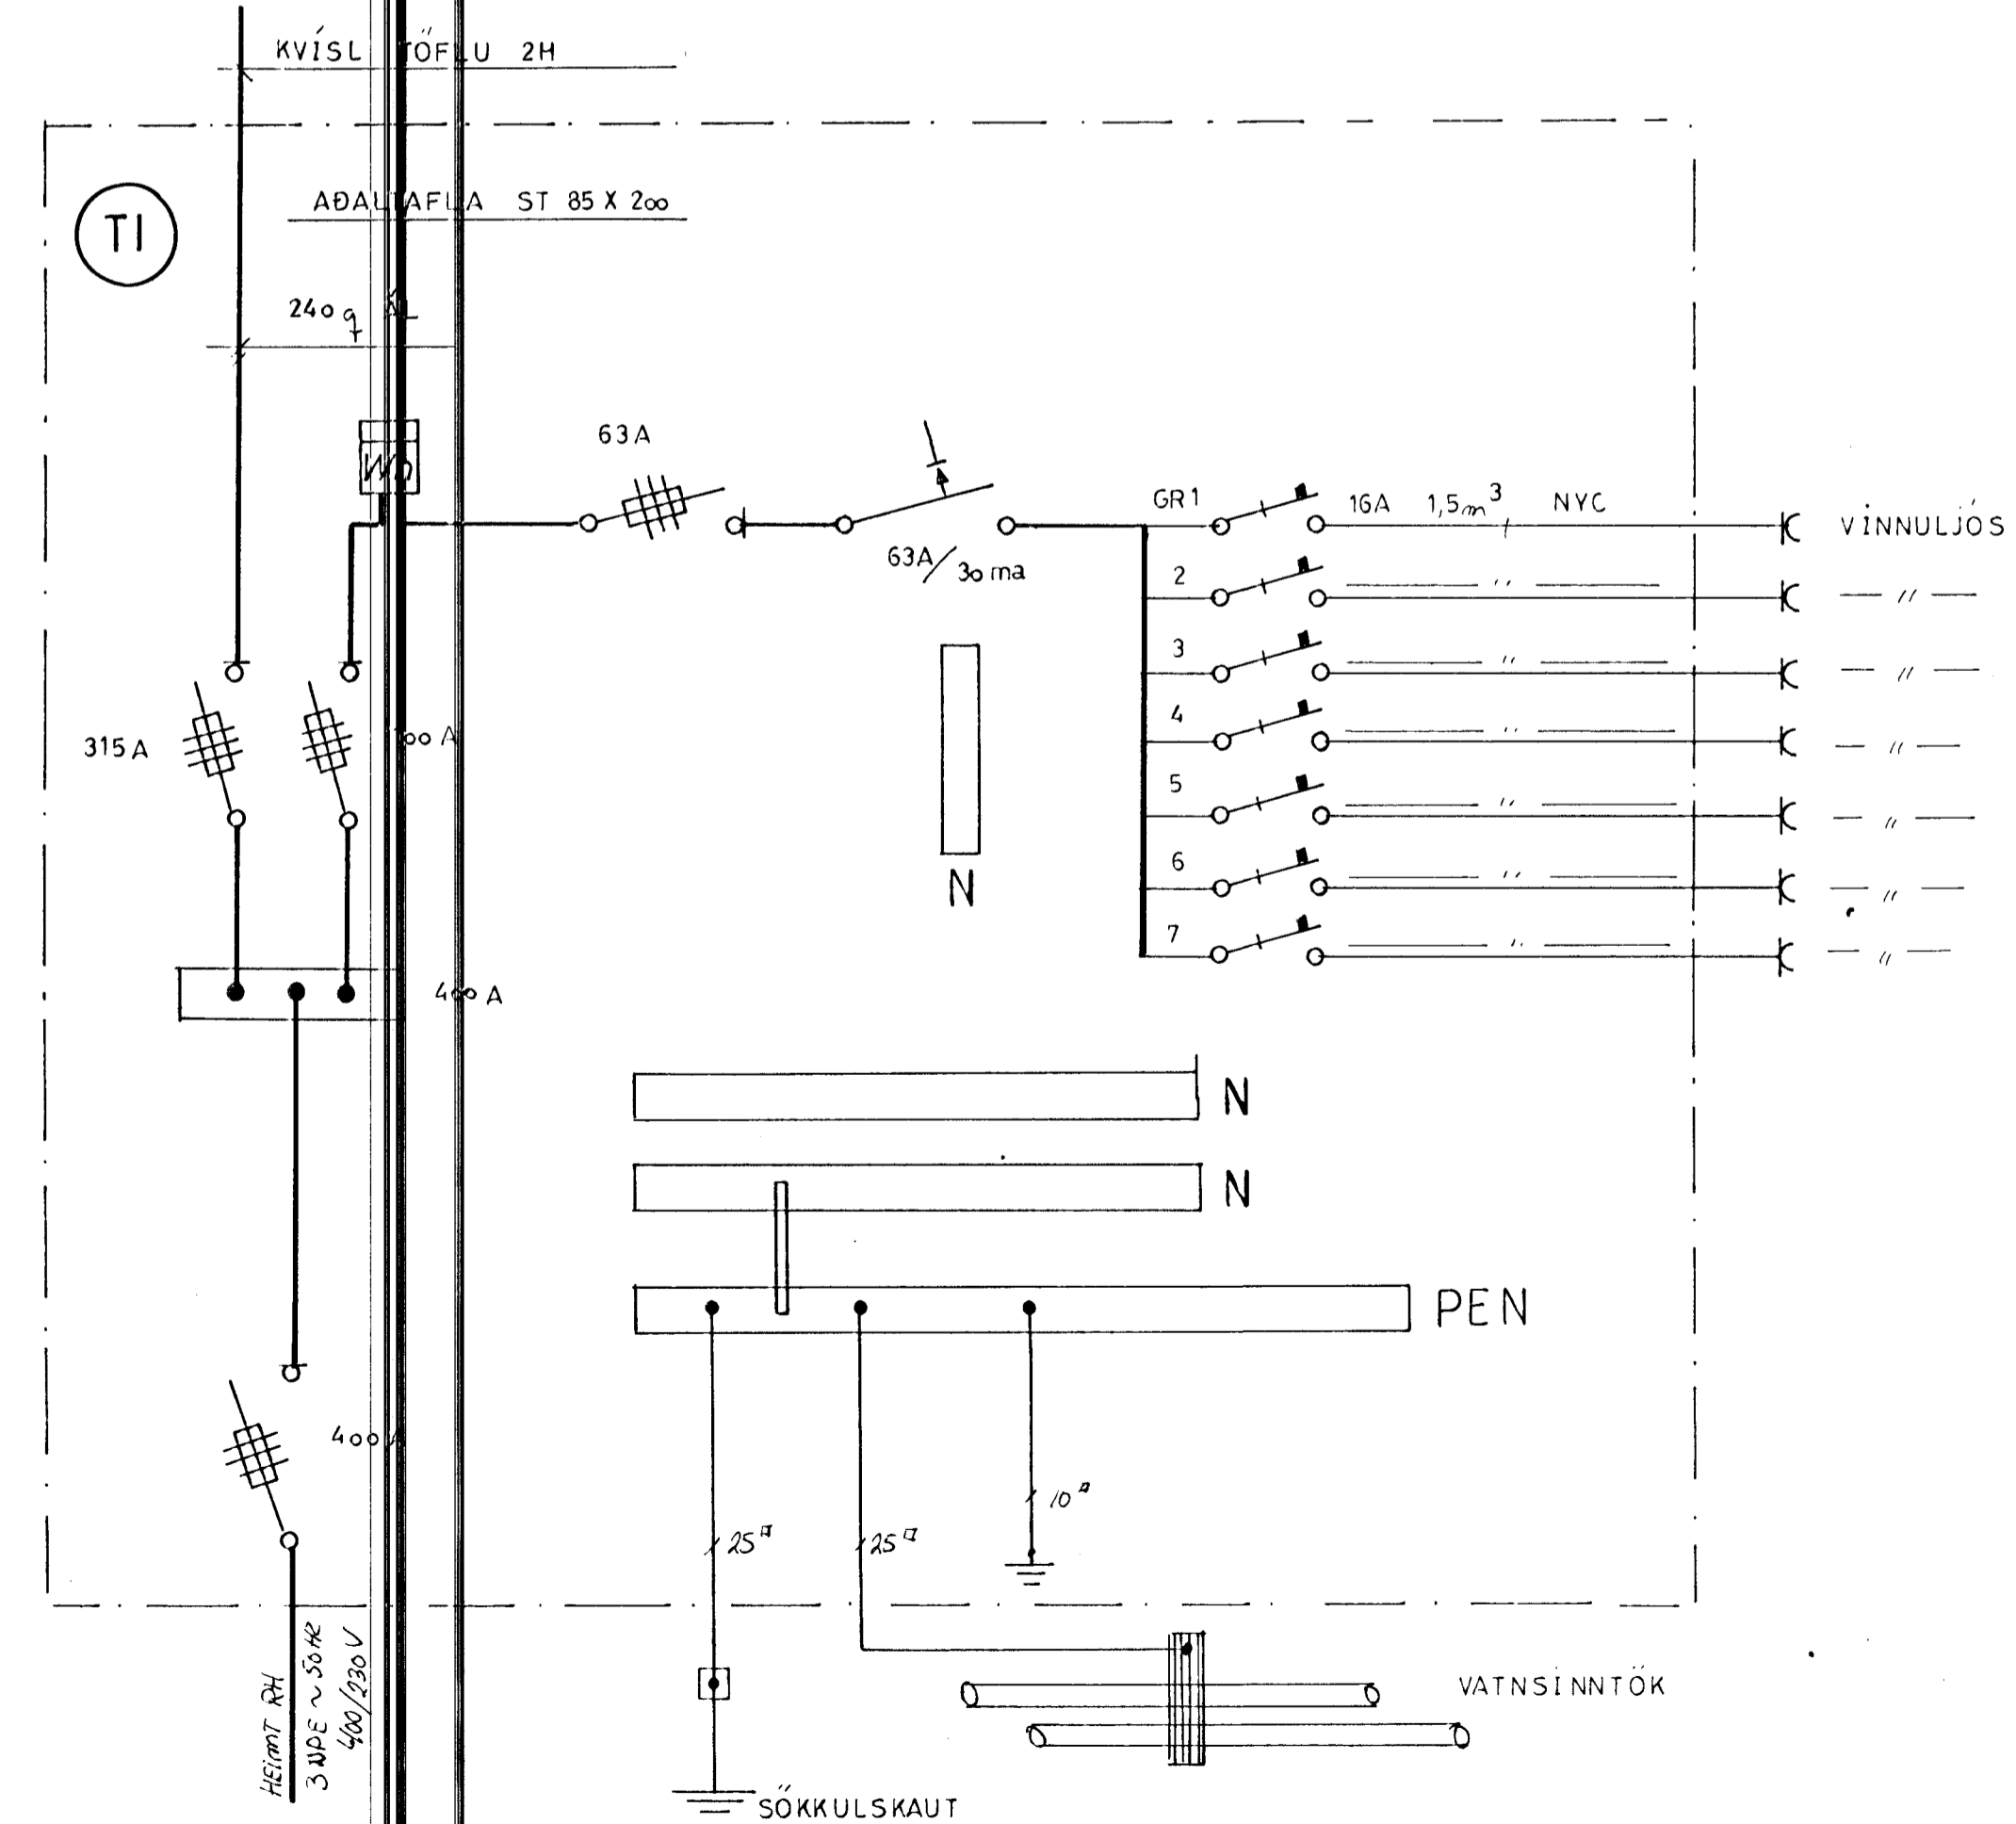

AFSTÖÐUMYND 1:500

SNIÐMYND MÁL 1:100

HVALEYRARBRAUT 39. HAFNARFJÖRÐUR		MÁL 1:200 1:500
<b>RAFLÓGN: HEIMTAUGARTEIKN.</b>		BLAD 2 AF 2
HELGI KR. EIRIKSSON RAFLAGNAHÖNNUN		DAGS 28/8/98
<i>Reykjavík Aust 1976 Skýla Lárus</i>		