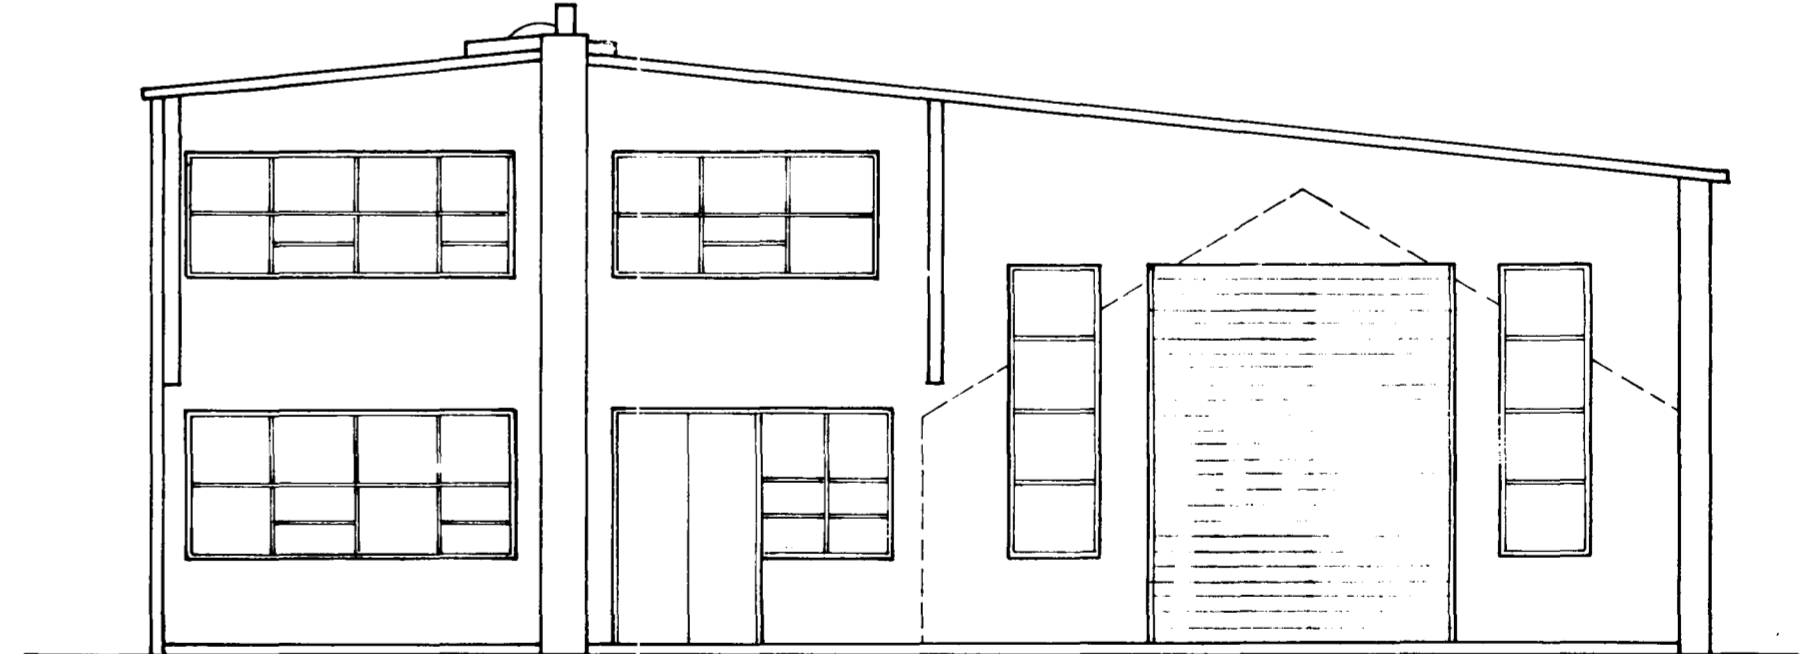

Samþykkt á fundi bygginga-  
nefndar þ. 11.9.1976  
BYGGINGAFULLTRÚINN  
Í HAFNARFIRÐI  
*Sinnis Sigurdsson*

Norðaustur hlið 1:100

Ur Gildi

Norðvestur gafi 1:100

Suðvestur hlið 1:100

Suðaustur gafi 1:100

ATH!  
EFSTU BRÚNIR NÚVERANJDI VEGGJA ERU  
SÝNDAR MEÐ BRÖTINNI LÍNU.