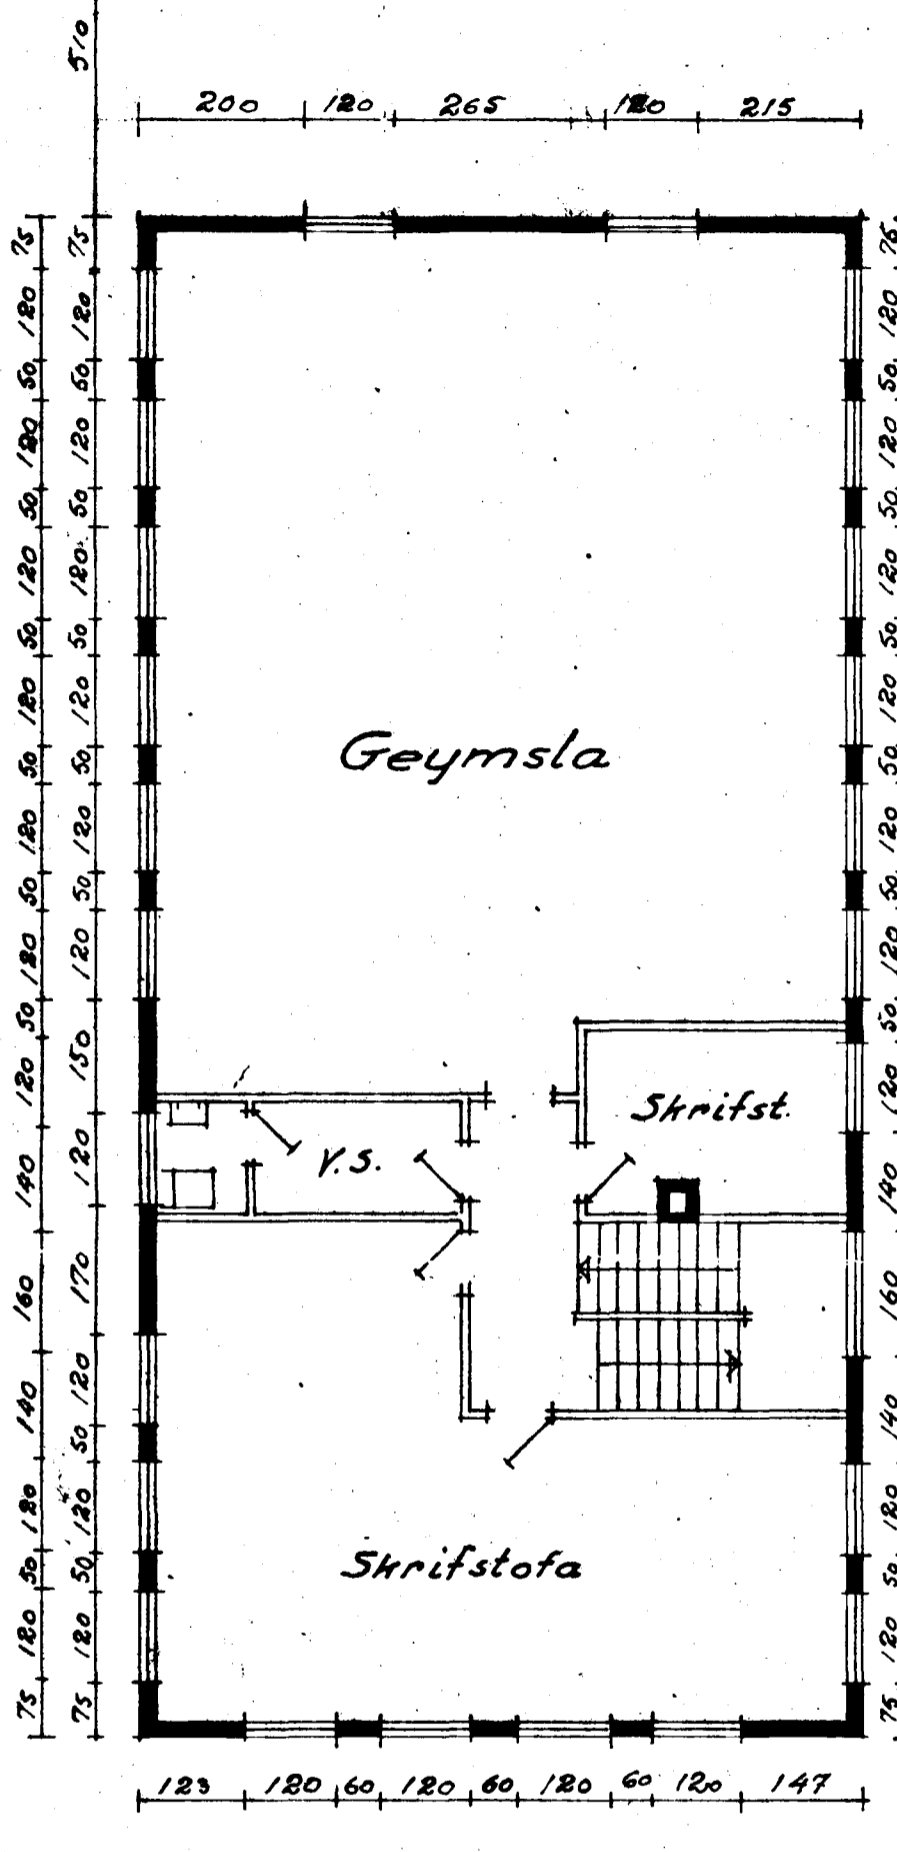

1. hæð

2. hæð

brensníð

BJÖRGVIN SÆMUNDSSON F.V.E.I.	
AKRANESI SIMI 518	
Fiskerikunarstöð við Hvaleyrarbráut Hafnarferði 6-8	TEIKN NR. 62-11-1 MKV 1:100 DAGS. 18.5. '62
	TEIKN. S.G