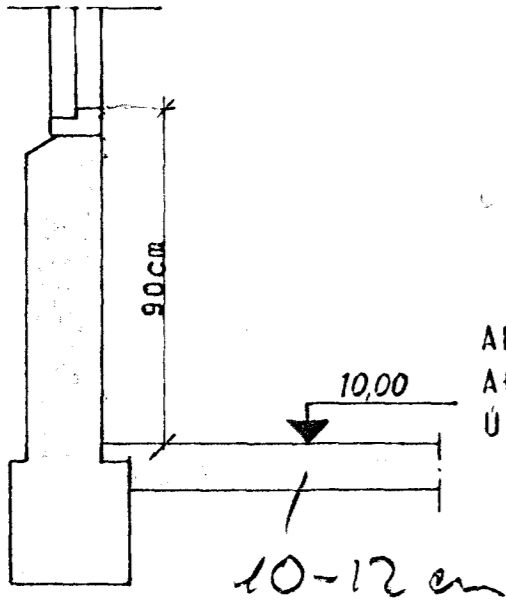

GRUNNMYND 1:50

LÖGN I GAMALT RÁSI
ATH. AD LOKA RASINU PAR
SEM PAD ER OPIÐ.

AFSTAÐUR BÓLFKÓTI.
AÐRIR KÓTAR MIÐAÐIR
ÚT FRÁ AFSTAÐUM KÓTA.

Breytt

LÝSI OG MJÖL h/f	MÆLIKVARDI 1:50	VERK 7727	TEIKN NR
FRÁRENNSLISLÖGN	Hannað: Teiknað: B.J.	Yfirfarð: J.P. Samþ:	DAGS FEB. '80
JÓHANN GUNNAR BERGPÓRSSON VERKFR. MVFI STRANDGÖTU 11 — HAFNARFIRDI — SÍMI 53315	BREYTT		