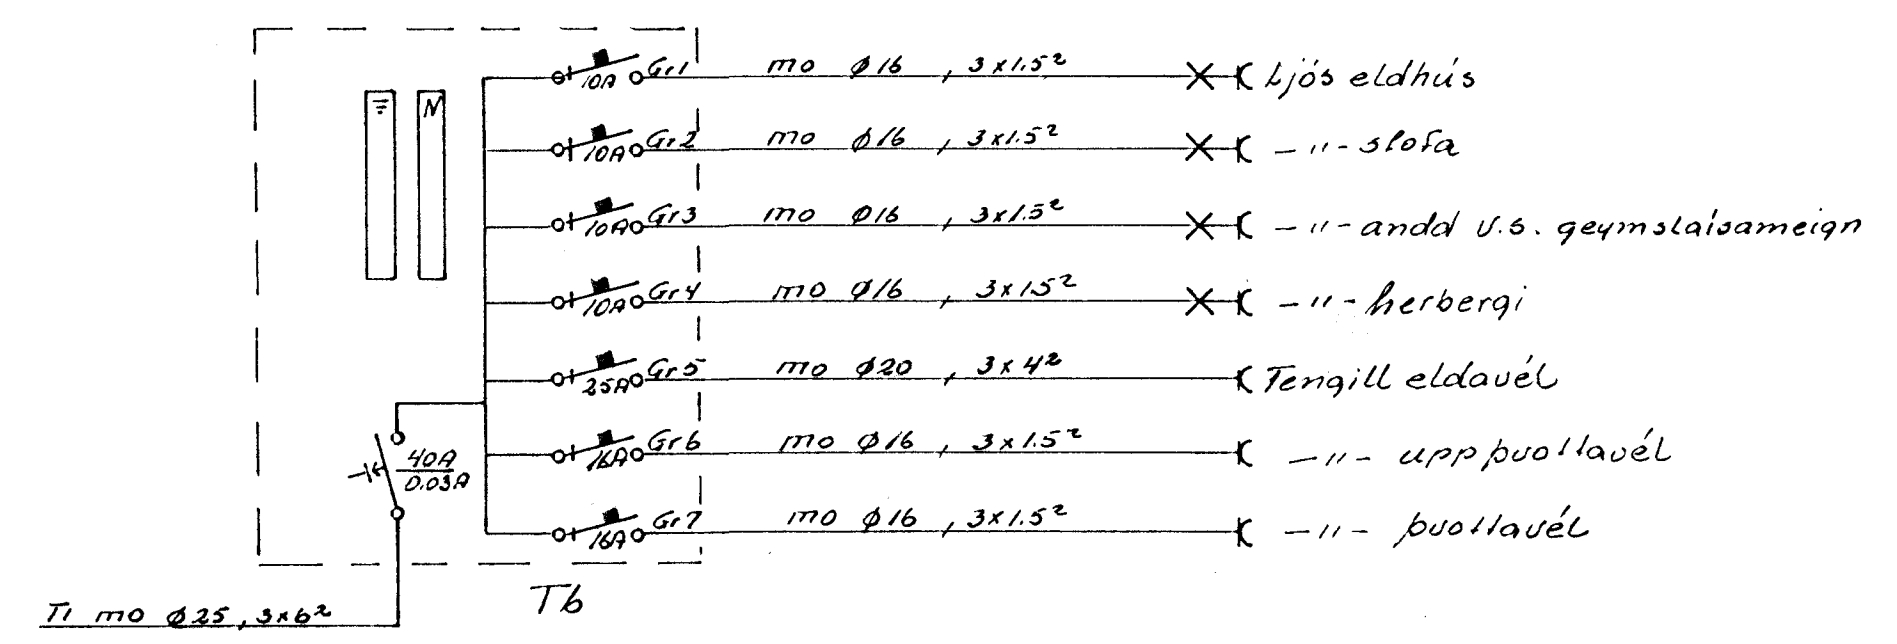

- Gr1 mo 16  $\phi$ , 3x1.5<sup>2</sup> X Ljós stigaqanqi
- Gr2 mo 16  $\phi$ , 3x1.5<sup>2</sup> X Tenglar stigaqanqi
- Gr3 mo 16  $\phi$ , 3x1.5<sup>2</sup> X Ljós geymsluganqar, sorp hjólaq
- Gr4 mo 16  $\phi$ , 3x1.5<sup>2</sup> X -II- þvottahús I hæð útlýsing
- Gr5 mo 16  $\phi$ , 3x1.5<sup>2</sup> X Tengill þvottavél
- Gr6 mo 16  $\phi$ , 3x1.5<sup>2</sup> X -II- þurrkari
- Gr7 mo 16  $\phi$ , 3x1.5<sup>2</sup> X Dyrasími
- Gr8 mo 16  $\phi$ , 3x1.5<sup>2</sup> X Loftmet