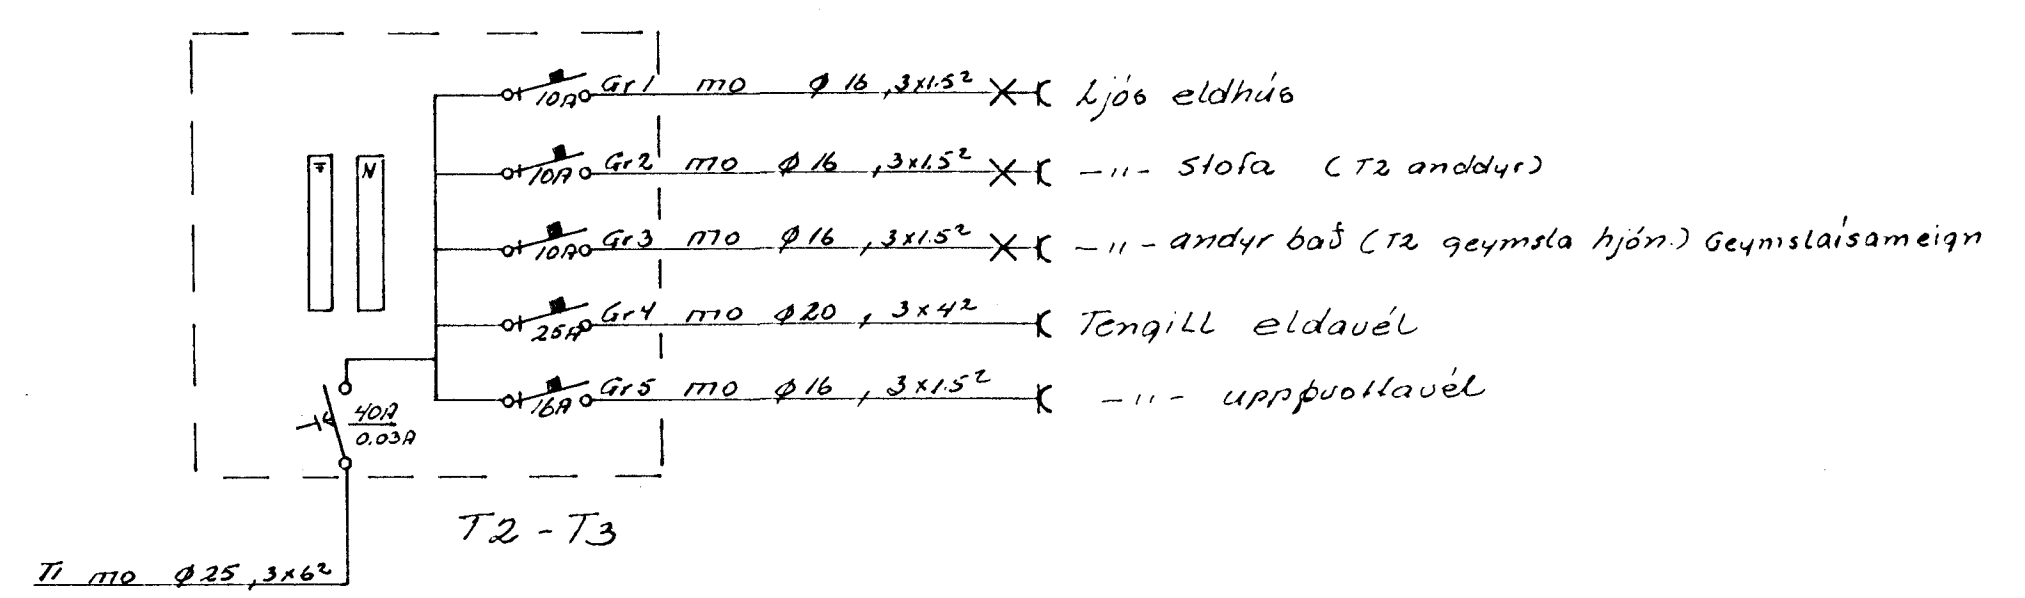

- Gr1 mo 16  $\phi$ , 3x1.5<sup>2</sup> X Ljós stigaqanqi
- Gr2 mo 16  $\phi$ , 3x1.5<sup>2</sup> X Tenglar stigaqanqi
- Gr3 mo 16  $\phi$ , 3x1.5<sup>2</sup> X Ljós geymsluganqar, sorp hjólaq
- Gr4 mo 16  $\phi$ , 3x1.5<sup>2</sup> X -II- þvottahús I hæð útlýsing
- Gr5 mo 16  $\phi$ , 3x1.5<sup>2</sup> X Tengill þvottavél
- Gr6 mo 16  $\phi$ , 3x1.5<sup>2</sup> X -II- þurrkari
- Gr7 mo 16  $\phi$ , 3x1.5<sup>2</sup> X Dyrasími
- Gr8 mo 16  $\phi$ , 3x1.5<sup>2</sup> X Loftmet