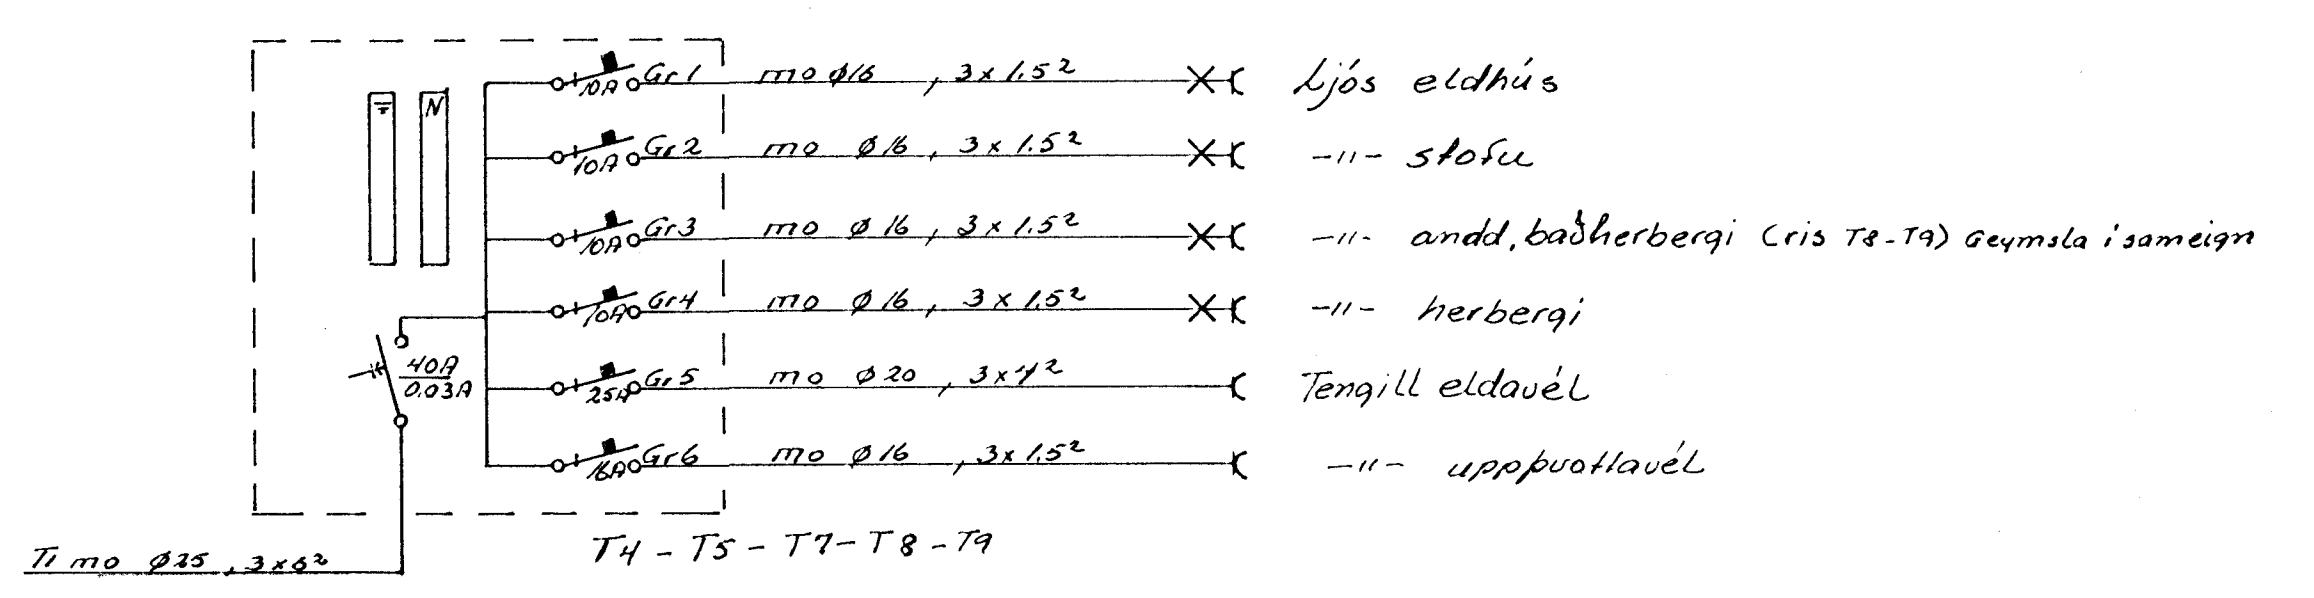

- Gr1 mo 16  $\phi$ , 3x1.5<sup>2</sup> X Ljós stigaqanqi
- Gr2 mo 16  $\phi$ , 3x1.5<sup>2</sup> X Tenglar stigaqanqi
- Gr3 mo 16  $\phi$ , 3x1.5<sup>2</sup> X Ljós geymsluganqar, sorp hjólaq
- Gr4 mo 16  $\phi$ , 3x1.5<sup>2</sup> X -II- þvottahús I hæð útlýsing
- Gr5 mo 16  $\phi$ , 3x1.5<sup>2</sup> X Tengill þvottavél
- Gr6 mo 16  $\phi$ , 3x1.5<sup>2</sup> X -II- þurrkari
- Gr7 mo 16  $\phi$ , 3x1.5<sup>2</sup> X Dyrasími
- Gr8 mo 16  $\phi$ , 3x1.5<sup>2</sup> X Loftmet