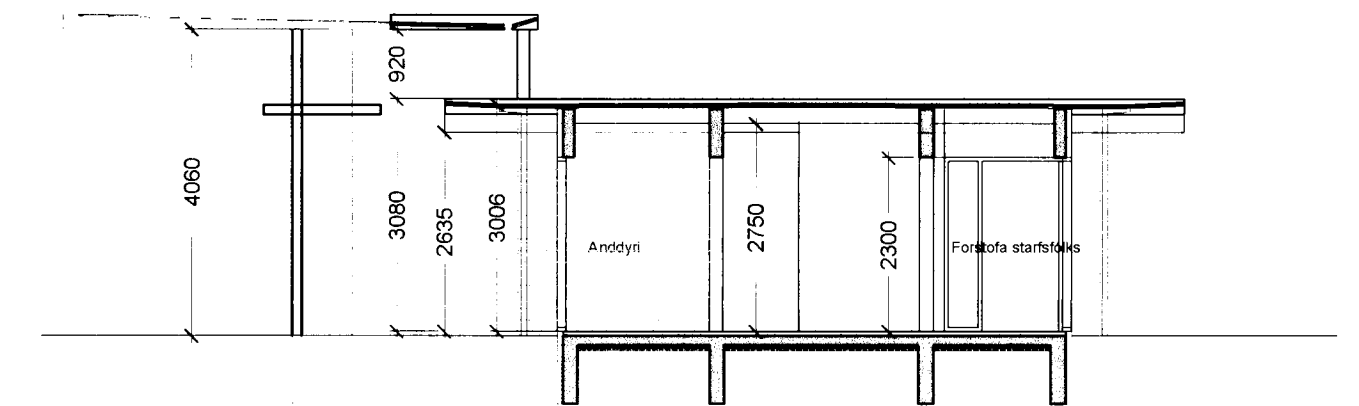

Sneiðing A-A mkv: 1:100