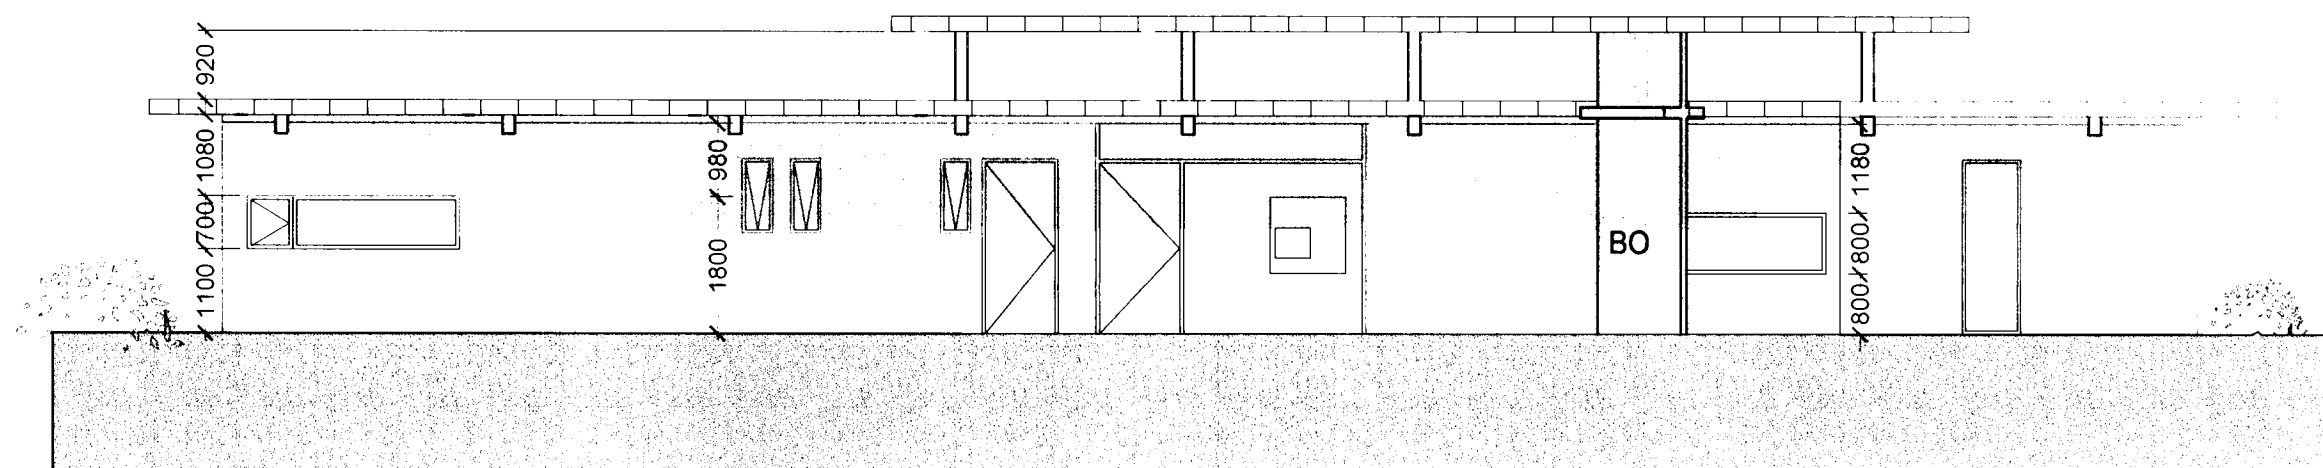

Suðurhlíð

Kirkjugarður Hafnarfjarðar

STARFSMANNAHÚS

0311

Landnúmer:
Mhl. 04

ÚTLIT OG SNEIÐING

MKV.: 1:100
DAGS: 25.01.2005
TEIKNAD: sig.e/bss
SKRÁ: 0311 (99)2.03 Grunnmynd.dwg

(99)2.03

26/1/05
Stökkvilið höfuðborgarsvæðisins hs
[Signature]

Jón Ólafur Ólafsson FAI
kt: 090654-4099
[Signature]
Sigurður Einarsson FAI
kt: 110457-2789

BATTERÍÐ
ARKITEKTAR

kt: 521291-1259
Trónuhrauni 1
220 Hafnarfrói

Sigurður Harðarson FAI
kt: 030446-3999

S: 54 54 700 F: 54 54 701
Netfang: batteri@arkitekt.is
Heimasíða: www.arkitekt.is