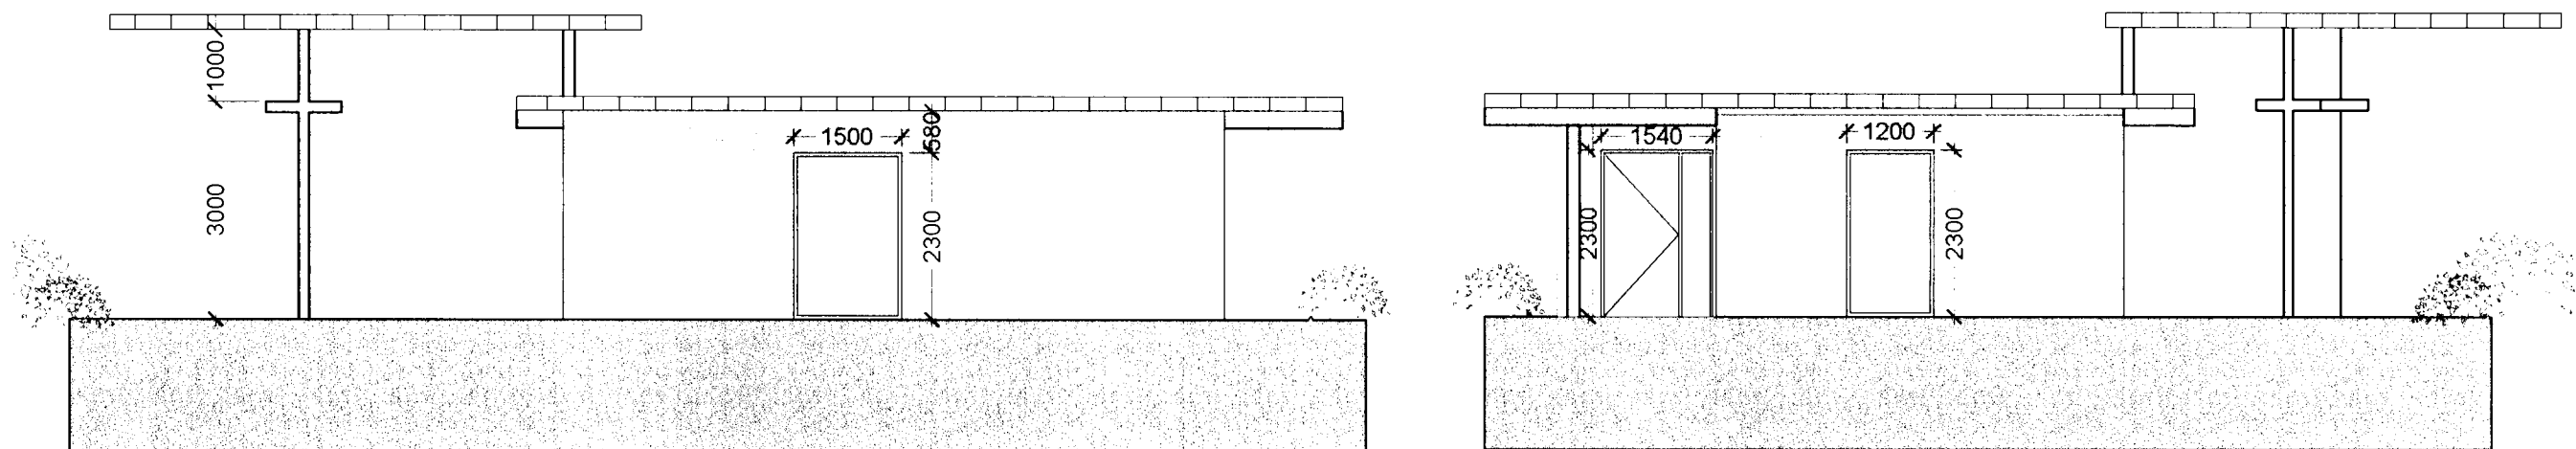

Vesturhlíð

Austurhlíð