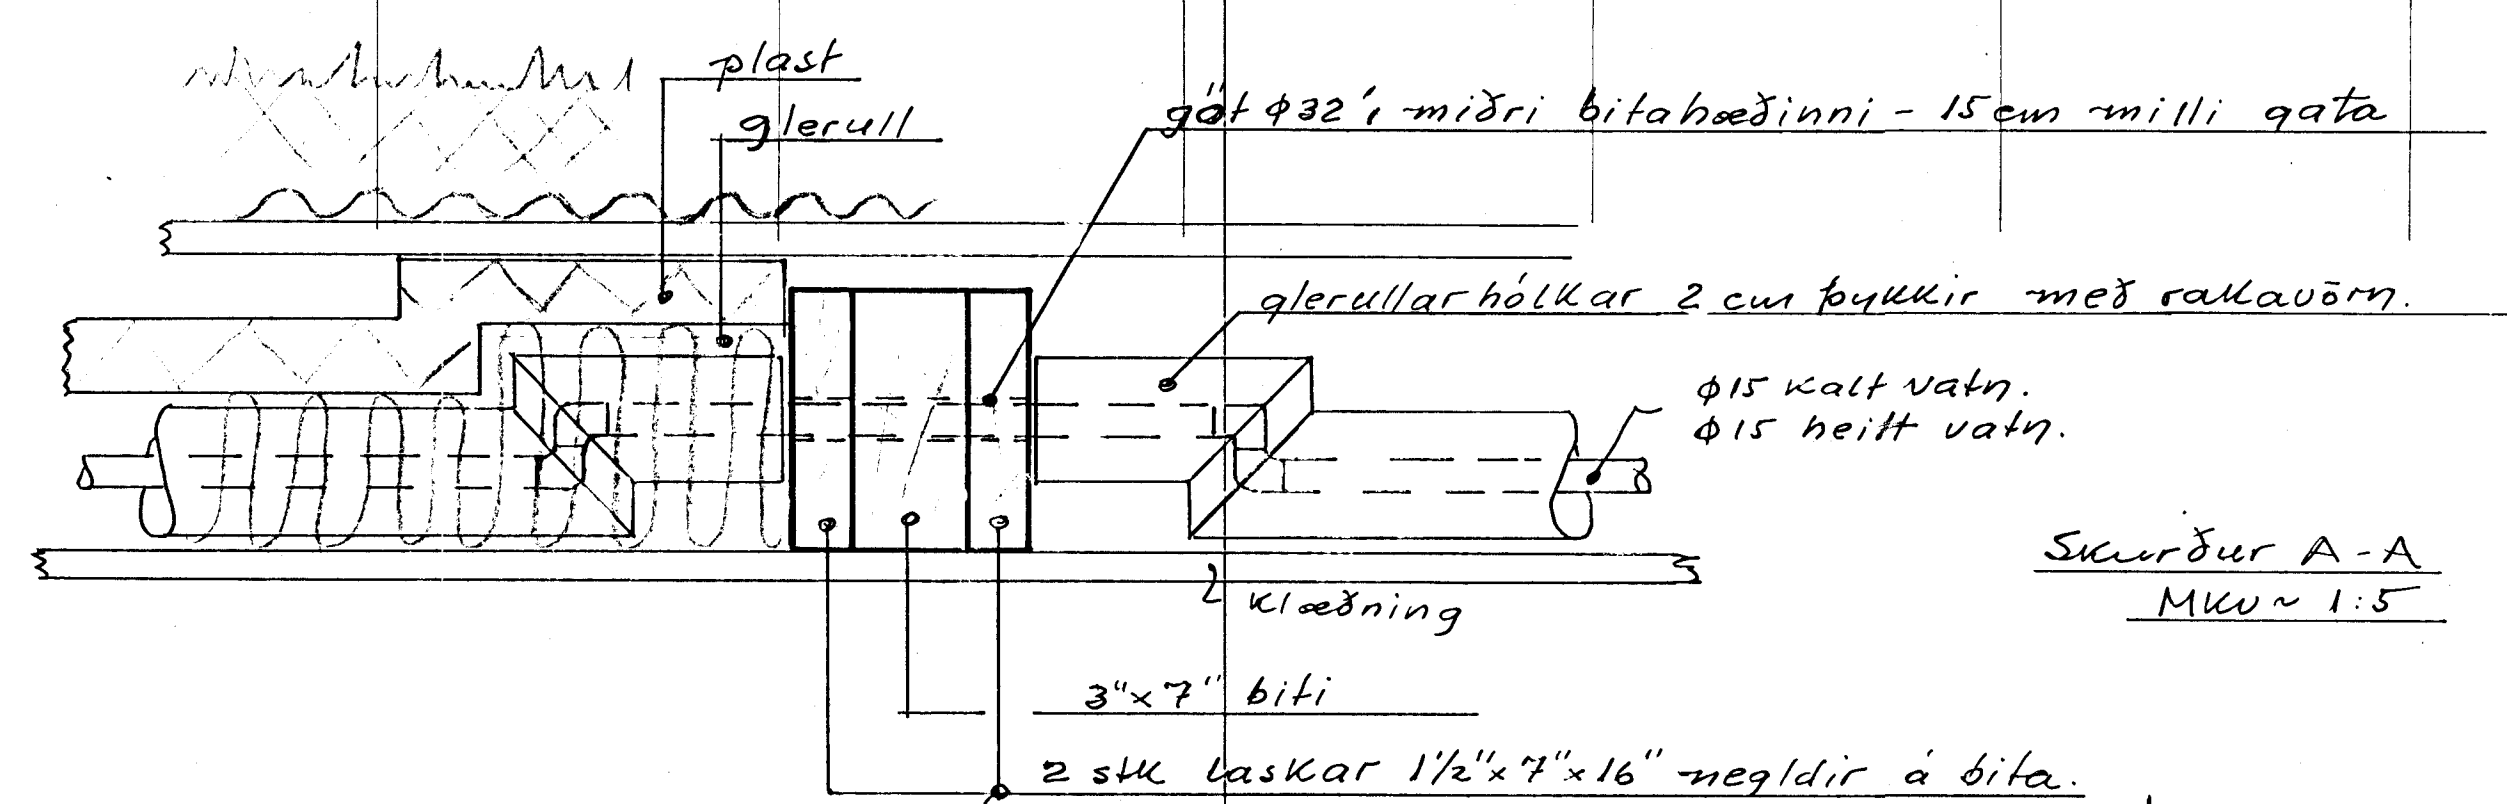

100 litra baðvatnsgeymir á vegg upp við loft.

φversnið af húsi, sjá teikn. nr. 2P-2-8

| Dagur | Höfundur | | Mál. nr. | Efn. nr. | Bl. nr. |
|--|--------------|---------------------|----------|----------|--|
| | Dagur | Leifbrétting | | | |
| 24/78 | Buett | Laugun f. Kallingsu | | | |
| VERKFRÆDISTOFA GUDMUNDAR & KRISTJÁNS Laufasvegur 19 Sími 14425 | | | | | |
| Mvr. 1:5 | Verkfr. 1:50 | Verkfr. 1:50 | Samp. | | |
| Kapella Hafnarfirði Grunnmynd Laugir ofan gölfplötu | | | | | Dagsbók nr. TEIKNING NR. 4B-62 |