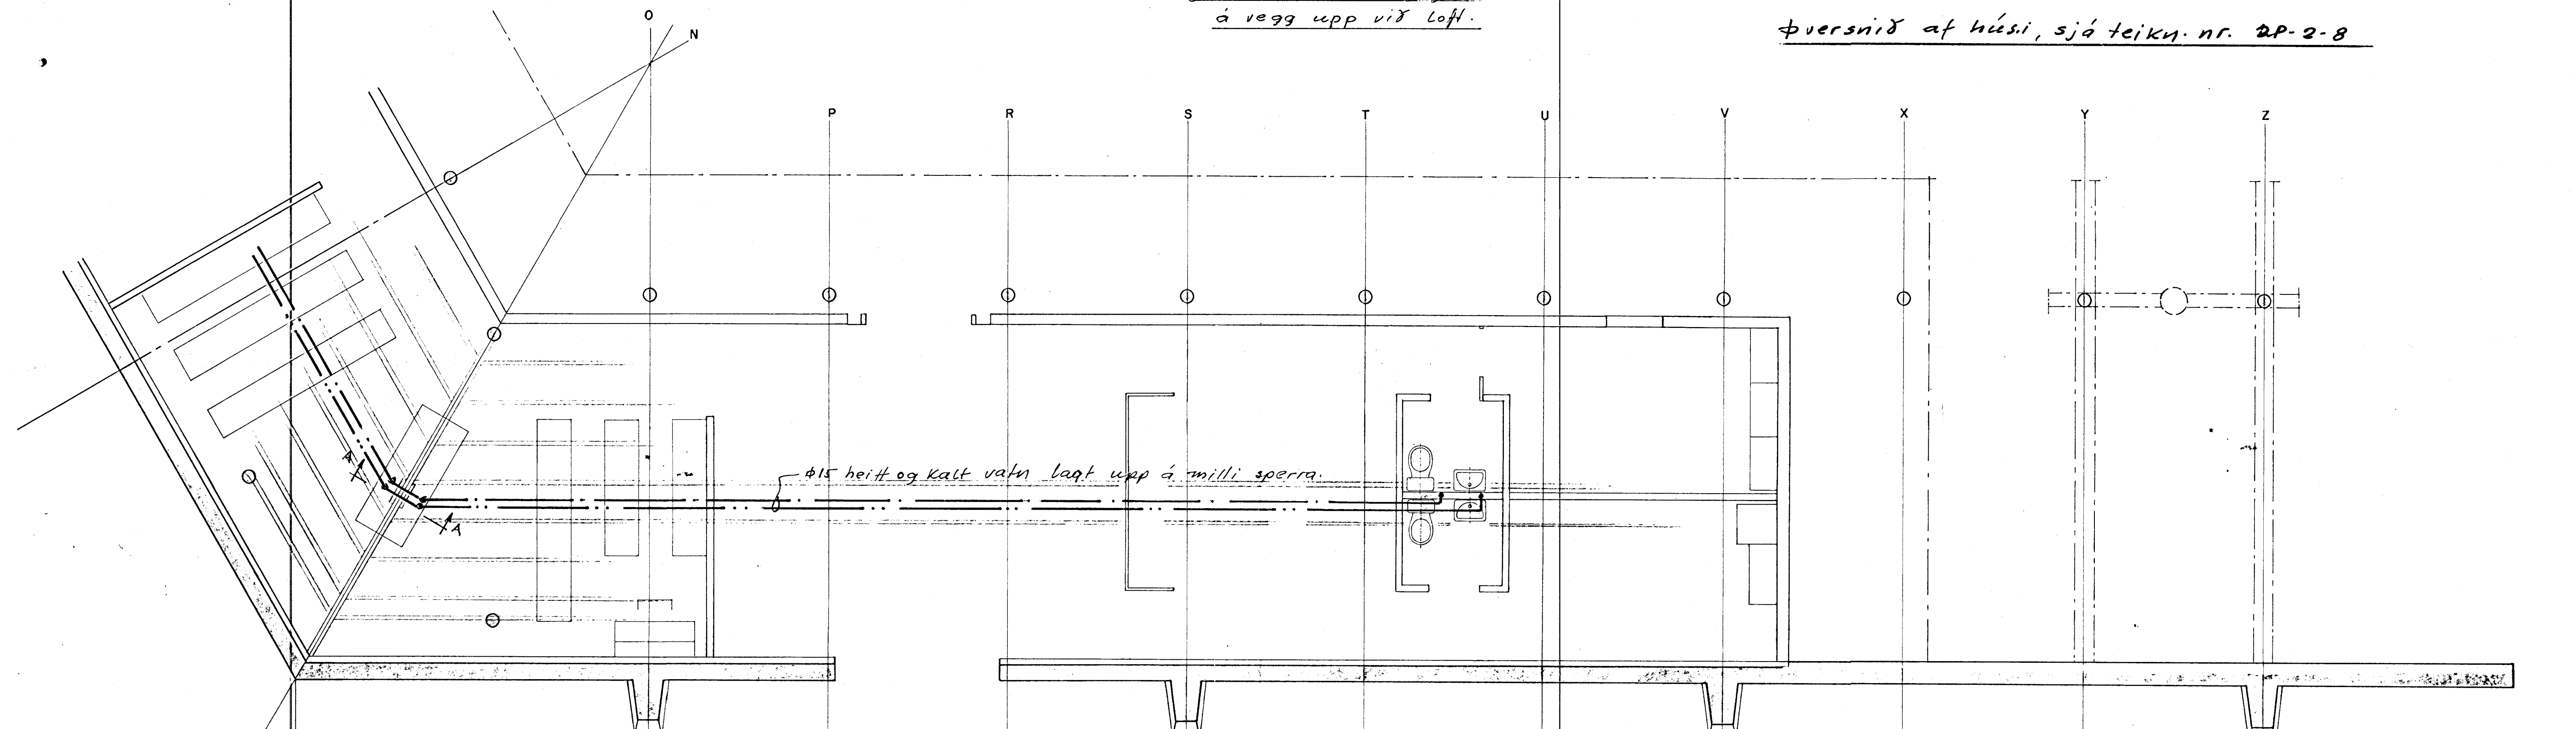

100 litra baðvatnsgeymir á vegg upp við loft.

φversnið af húsi, sjá teikn. nr. 2P-2-8

| Dagur | Höfundur | | Mál. nr. | Efn. nr. | Bl. nr. |
|--|--------------|---------------------|----------|----------|--|
| | Dagur | Leifbrétting | | | |
| 24/78 | Buett | Laugun f. Kallingsu | | | |
| VERKFRÆDISTOFA GUDMUNDAR & KRISTJÁNS Laufasvegur 19 Sími 14425 | | | | | |
| Mvr. 1:5 | Verkfr. 1:50 | Verkfr. 1:50 | Samp. | | |
| Kapella Hafnarfirði Grunnmynd Laugir ofan gölfplötu | | | | | Dagsbók nr. TEIKNING NR. 4B-62 |