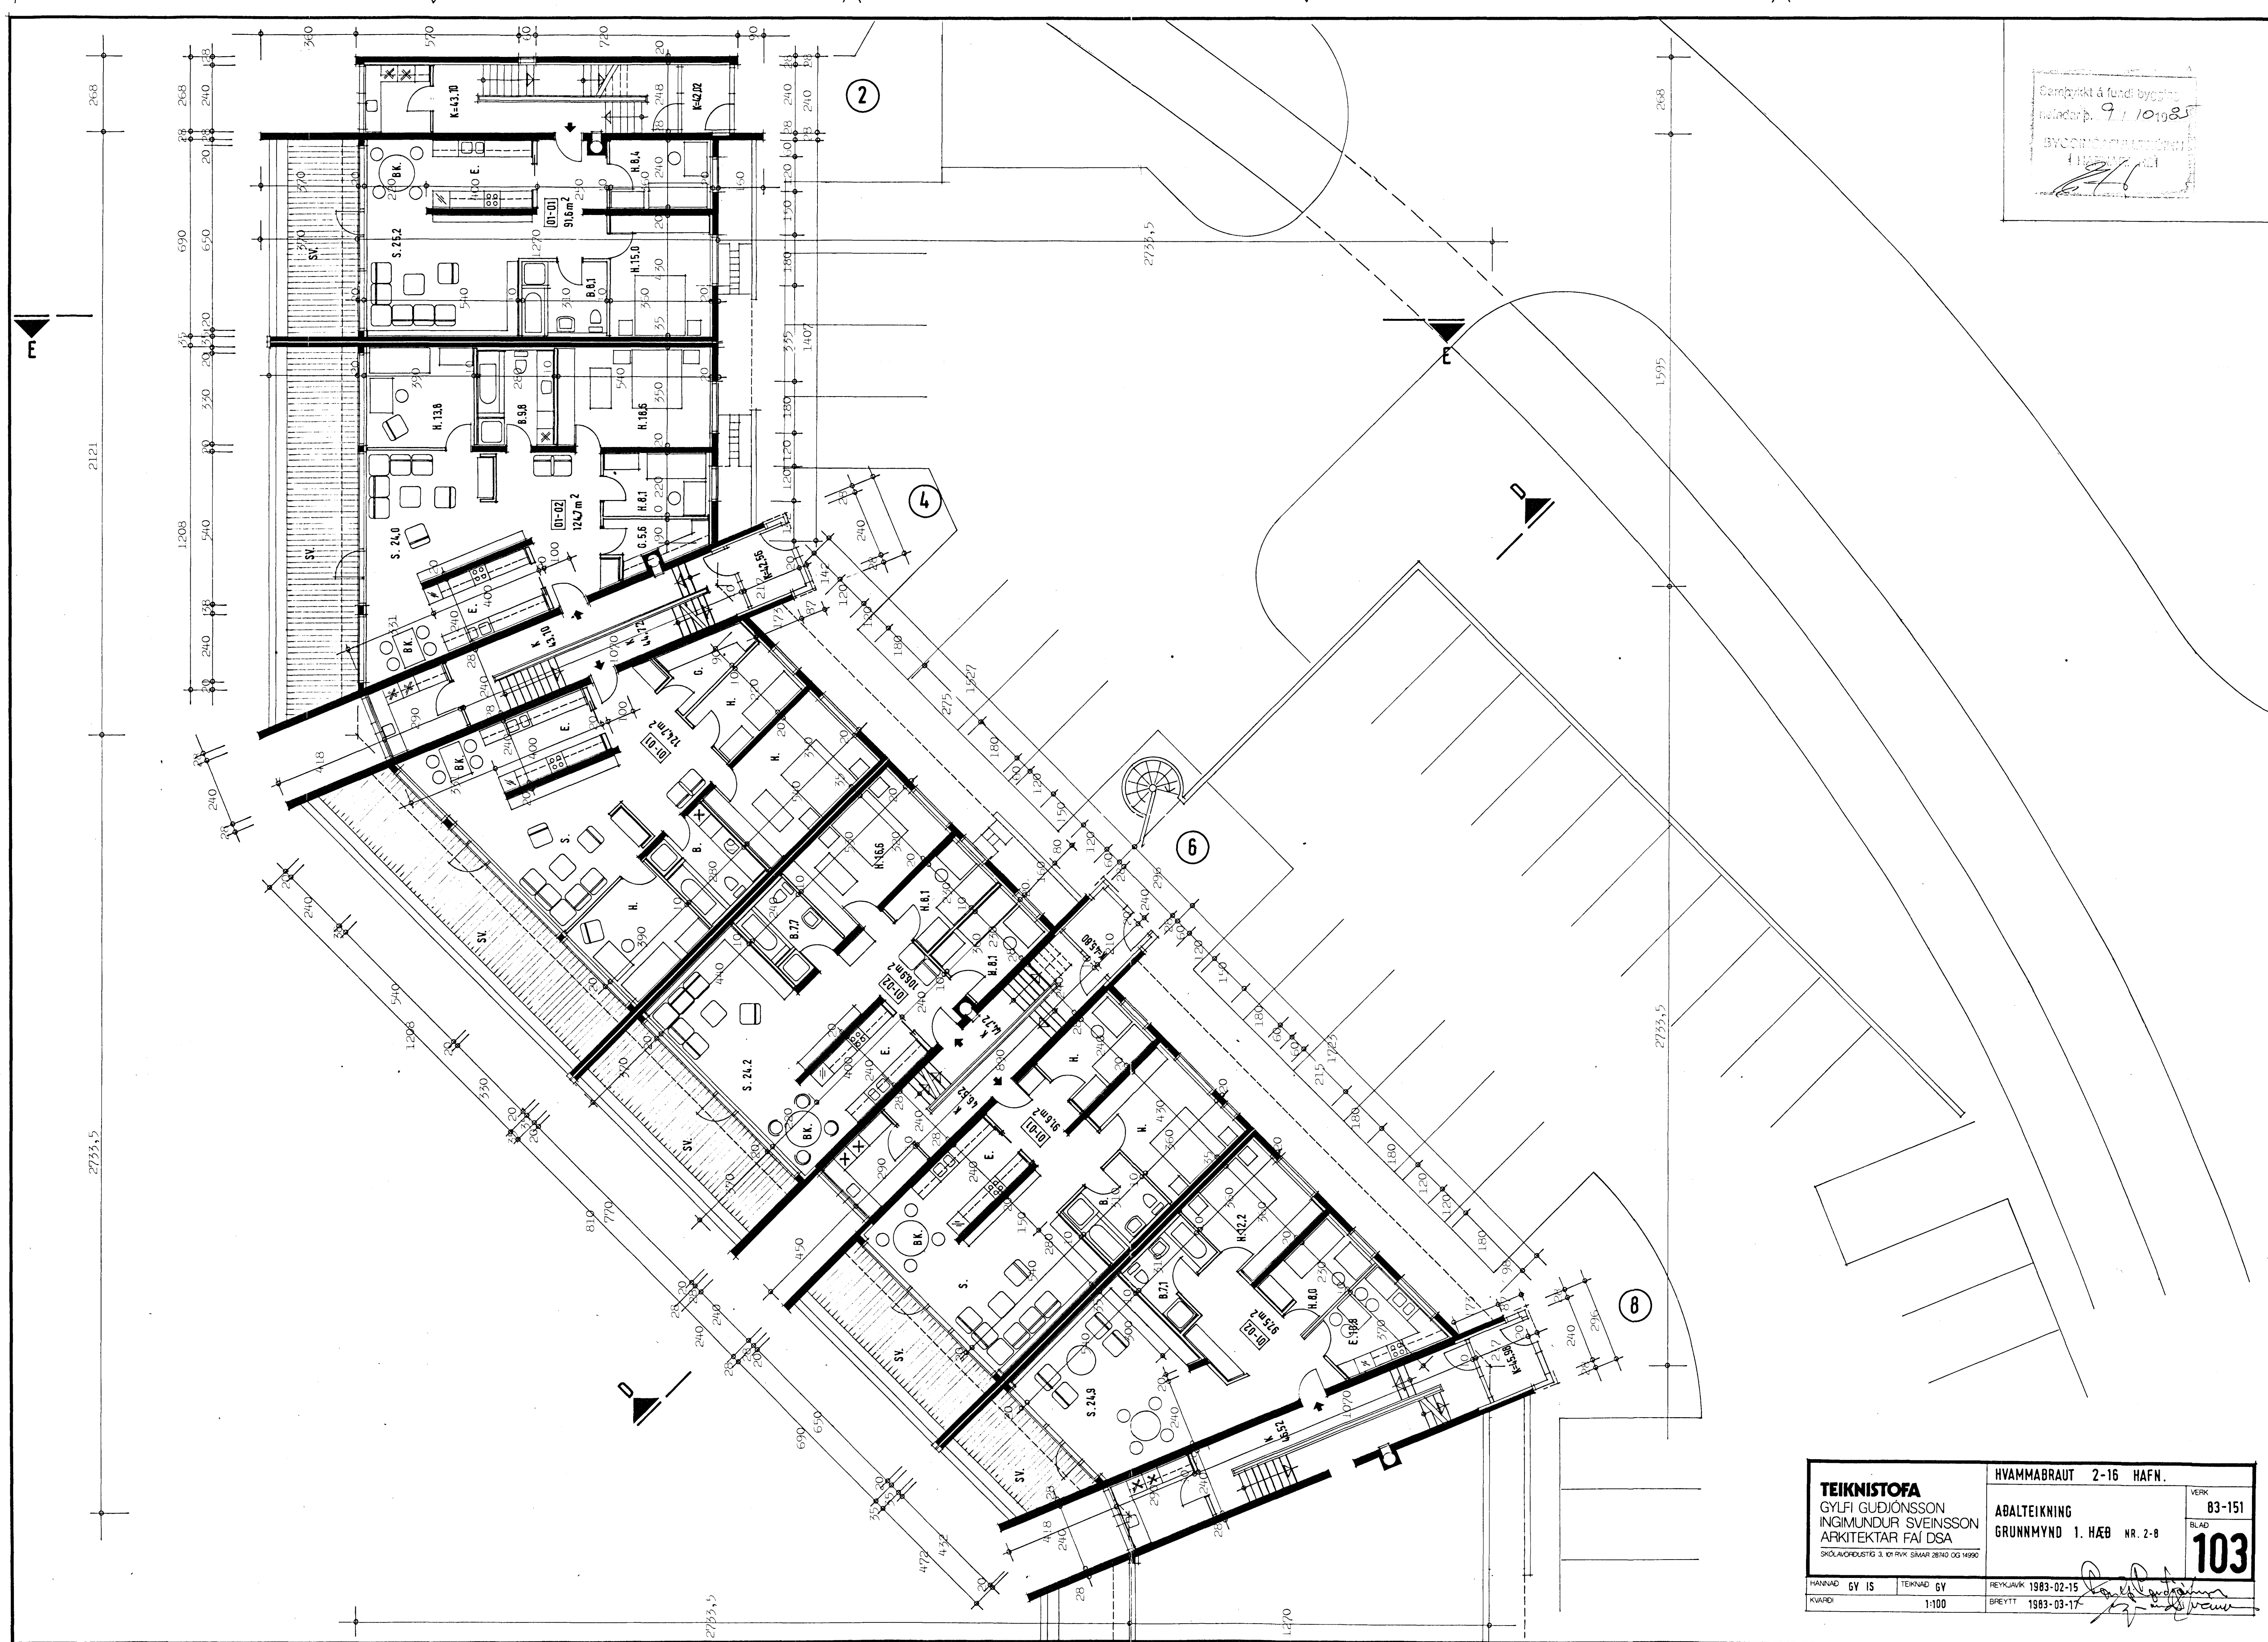

Samþykkt á fundi byggingar  
ráðs nr. 9.1.10.1985  
BYGGINGARLÖG  
HAFNARSTADUR

<b>TEIKNISTOFA</b>		HVAMMABRAUT 2-16 HAFN.	
GYLFI GUÐJÓNSSON		ABALTEIKNING	VERK 83-151
INGIMUNDUR SVEINSSON		GRUNNMYND 1. HÆB NR. 2-8	BLAD 103
ARKITEKTAR FAI DSA			
SKÓLAHORLEISTI 3. KÍ RYK SIMAR 2870 OG 14990			
HANNAÐ 6V IS	TEIKNAD 6V	REYKJAVK 1983-02-15	<i>[Signature]</i>
KVAÐI 1:100		BREYTT 1983-03-17	