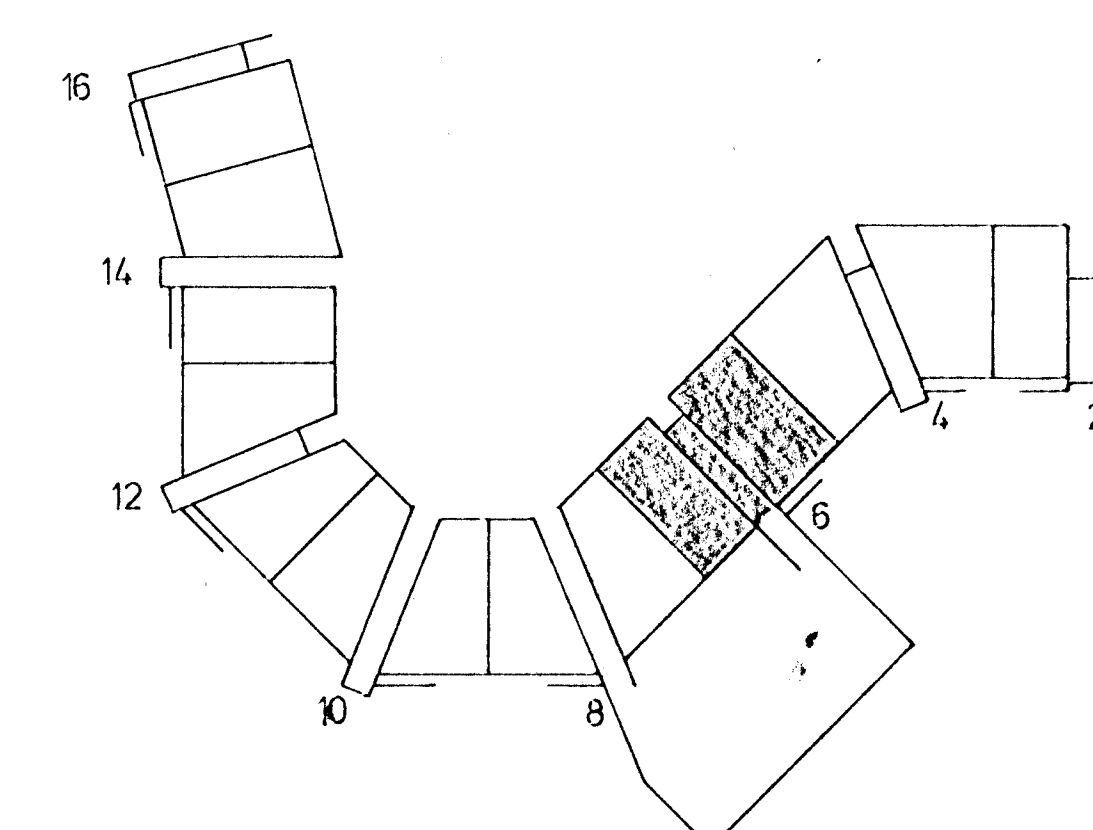

GRUNNMYND KJALLARA 1 : 50

AFSTADA 1 : 50

BREYTT SAMKV. OSK HÚSBYGGJANDA

SKÝRINGAR SJÁ TEIKNINGU NR. 2.0

HVAMMABRAUT 6, HAFNARFIRÐI	Mælikv. 1:50	Vark 83017	Teikn. nr. 3.1
HITALÖGN GRUNNMYND KJALLARA	Hannaberg	Yfirfarið: Hannaberg	Dags. JÚLÍ 83
VERKFRÆÐIÞJÓNUSTA JÓHANNIS G. BERGÞÓRSSONAR h/f.	VERKFR. MVFI	HAFNARFIRÐI - SIMAR 53315 OG 5241	