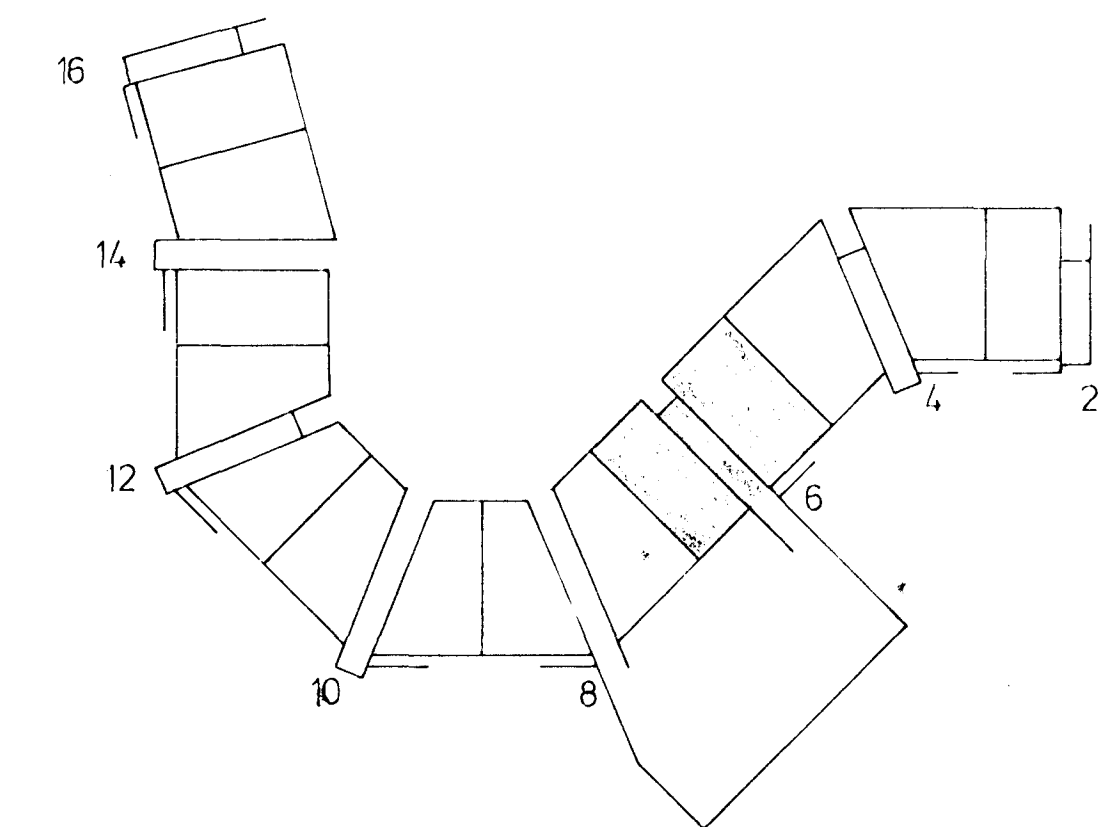

GRUNNMYND KJALLARA 1 : 50

AFSTADA 1 : 50

BREYTT SAMKV ÖSK HÚSBYGGJANDA

SKÝRINGAR SJÁ TEIKNINGU NR. 20.

HVAMMABRAUT 6, HAFNARFIRDI	Mætkv. 1 : 50 1 : 500	Verk 83017	Teikn. nr. 2.6
VATNSLÖGN GRUNNMYND KJALLARA	Hannað Teiknað	Yfirfarið Samp.	Dags JULÍ '83
VERKFRÆÐIÞJÓNUSTA JÓHANNIS G. BERGÞÓRSSONAR h/f.			
VERKFR. MVFI		HAFNARFIRDI - SIMAR 53315 OG 50241	