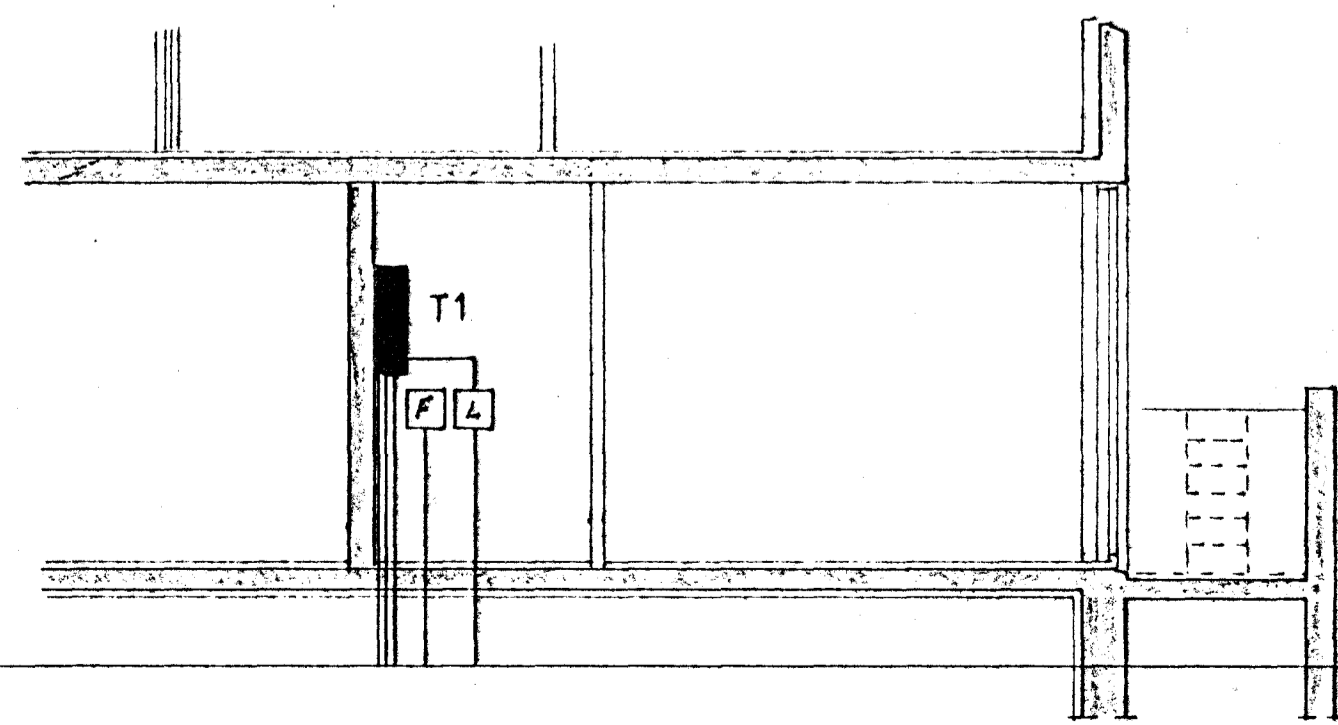

- Ø16 Ø16, 3x15² m X Ljós slíkahúsi
- Ø16 Ø16, 3x15² m X " " "
- Ø16 Ø16, 3x15² m X " anddyr útlýsing
- Ø16 Ø16, 3x15² m X " súðlum
- Ø16 Ø16, 3x15² m X " geymslugangi sorpg oqvaqnaq
- Ø16 Ø16, 3x15² m X " þvottahúsi
- Ø16 Ø16, 3x15² m X Tengill þvottavél
- Ø16 Ø16, 3x15² m X " þurrkari
- Ø16 Ø16, 3x15² m X " slíkahúsi
- Ø16 Ø16, 3x15² m X Dyrasími
- Ø16 Ø16, 3x15² m X Loftnet