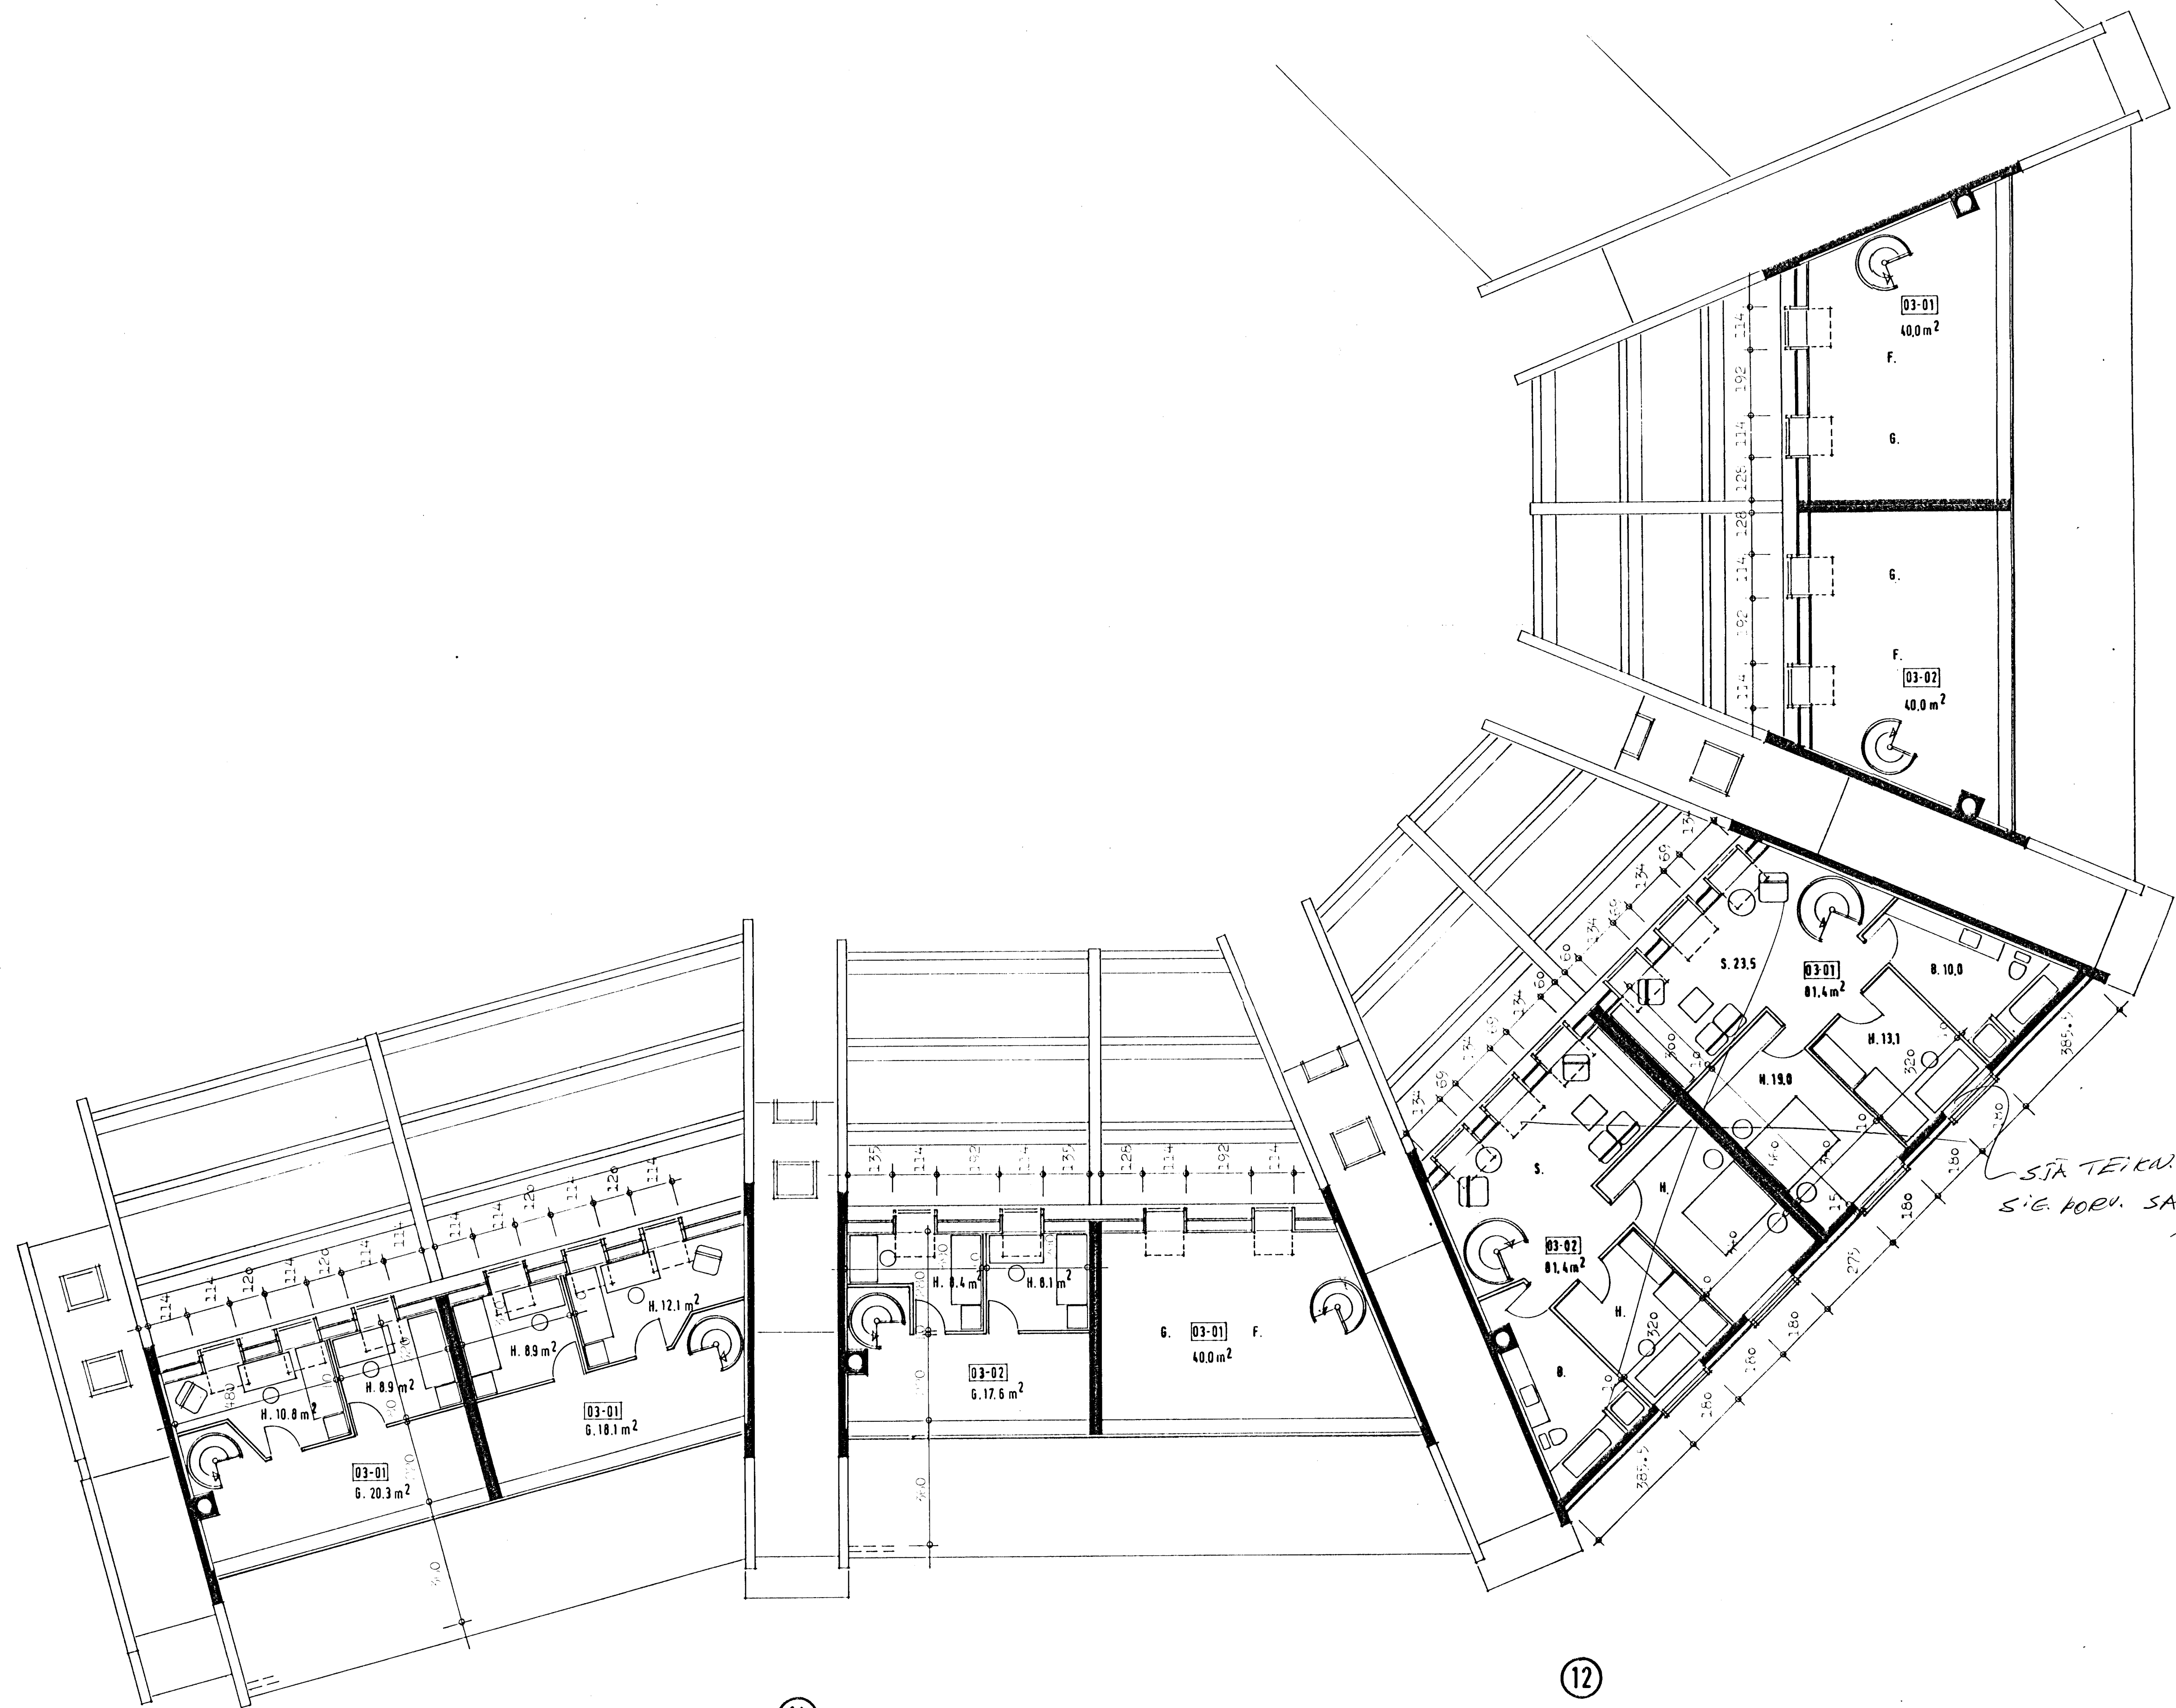

8

BYGGINGARLITNING
I HAFNARSTÍÐ
9.110.85

10

SÍA TEIKN.
SÍG. ÞORV. SAMB. 5/5 86

14

12

16

TEIKNISTOFA GYLFI GUDJÓNSSON INGIMUNDUR SVEINSSON ARKITEKTAR FAI DSA <small>SKÓLAHÖFUSTÍG 3, 101 HÍK, SÁSTAR 26140 OG 14990</small>		HVAMMABRAUT 2-16 HAFN	
ADALTEIKNING		VERK	83-151
GRUNNMYND 4. HÆÐ NR. 8-16		BLAÐ	114
FRÁMÁND GY IS	TEIKNAD HVS	TEIKNARFR. 1983-10-24	<i>[Signature]</i>
KVAÐOK 1:100	BREYTT 1986-11-10		