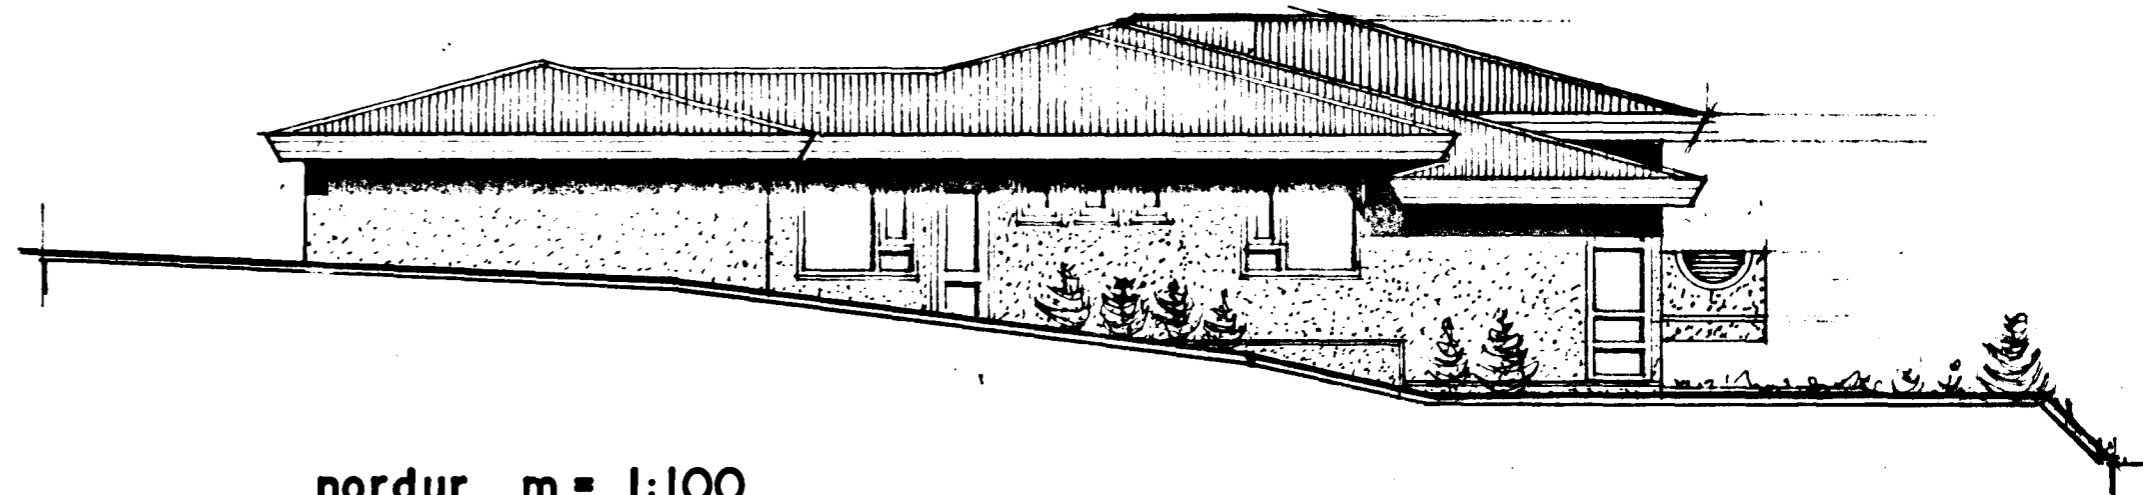

HVASSABERG 12. HAFNARFIRÐI.

4460-0120.01

Samþykkt á fundi bygginga-  
nefndar þ. 14.9.1983  
BYGGINGAFULLTRÚÐIN  
Í HAFNARFIRÐI  
*Sigurðsson*

vestur. m = 1:100

austur. m = 1:100

sneiding a - a. m = 1:100

nordur. m = 1:100