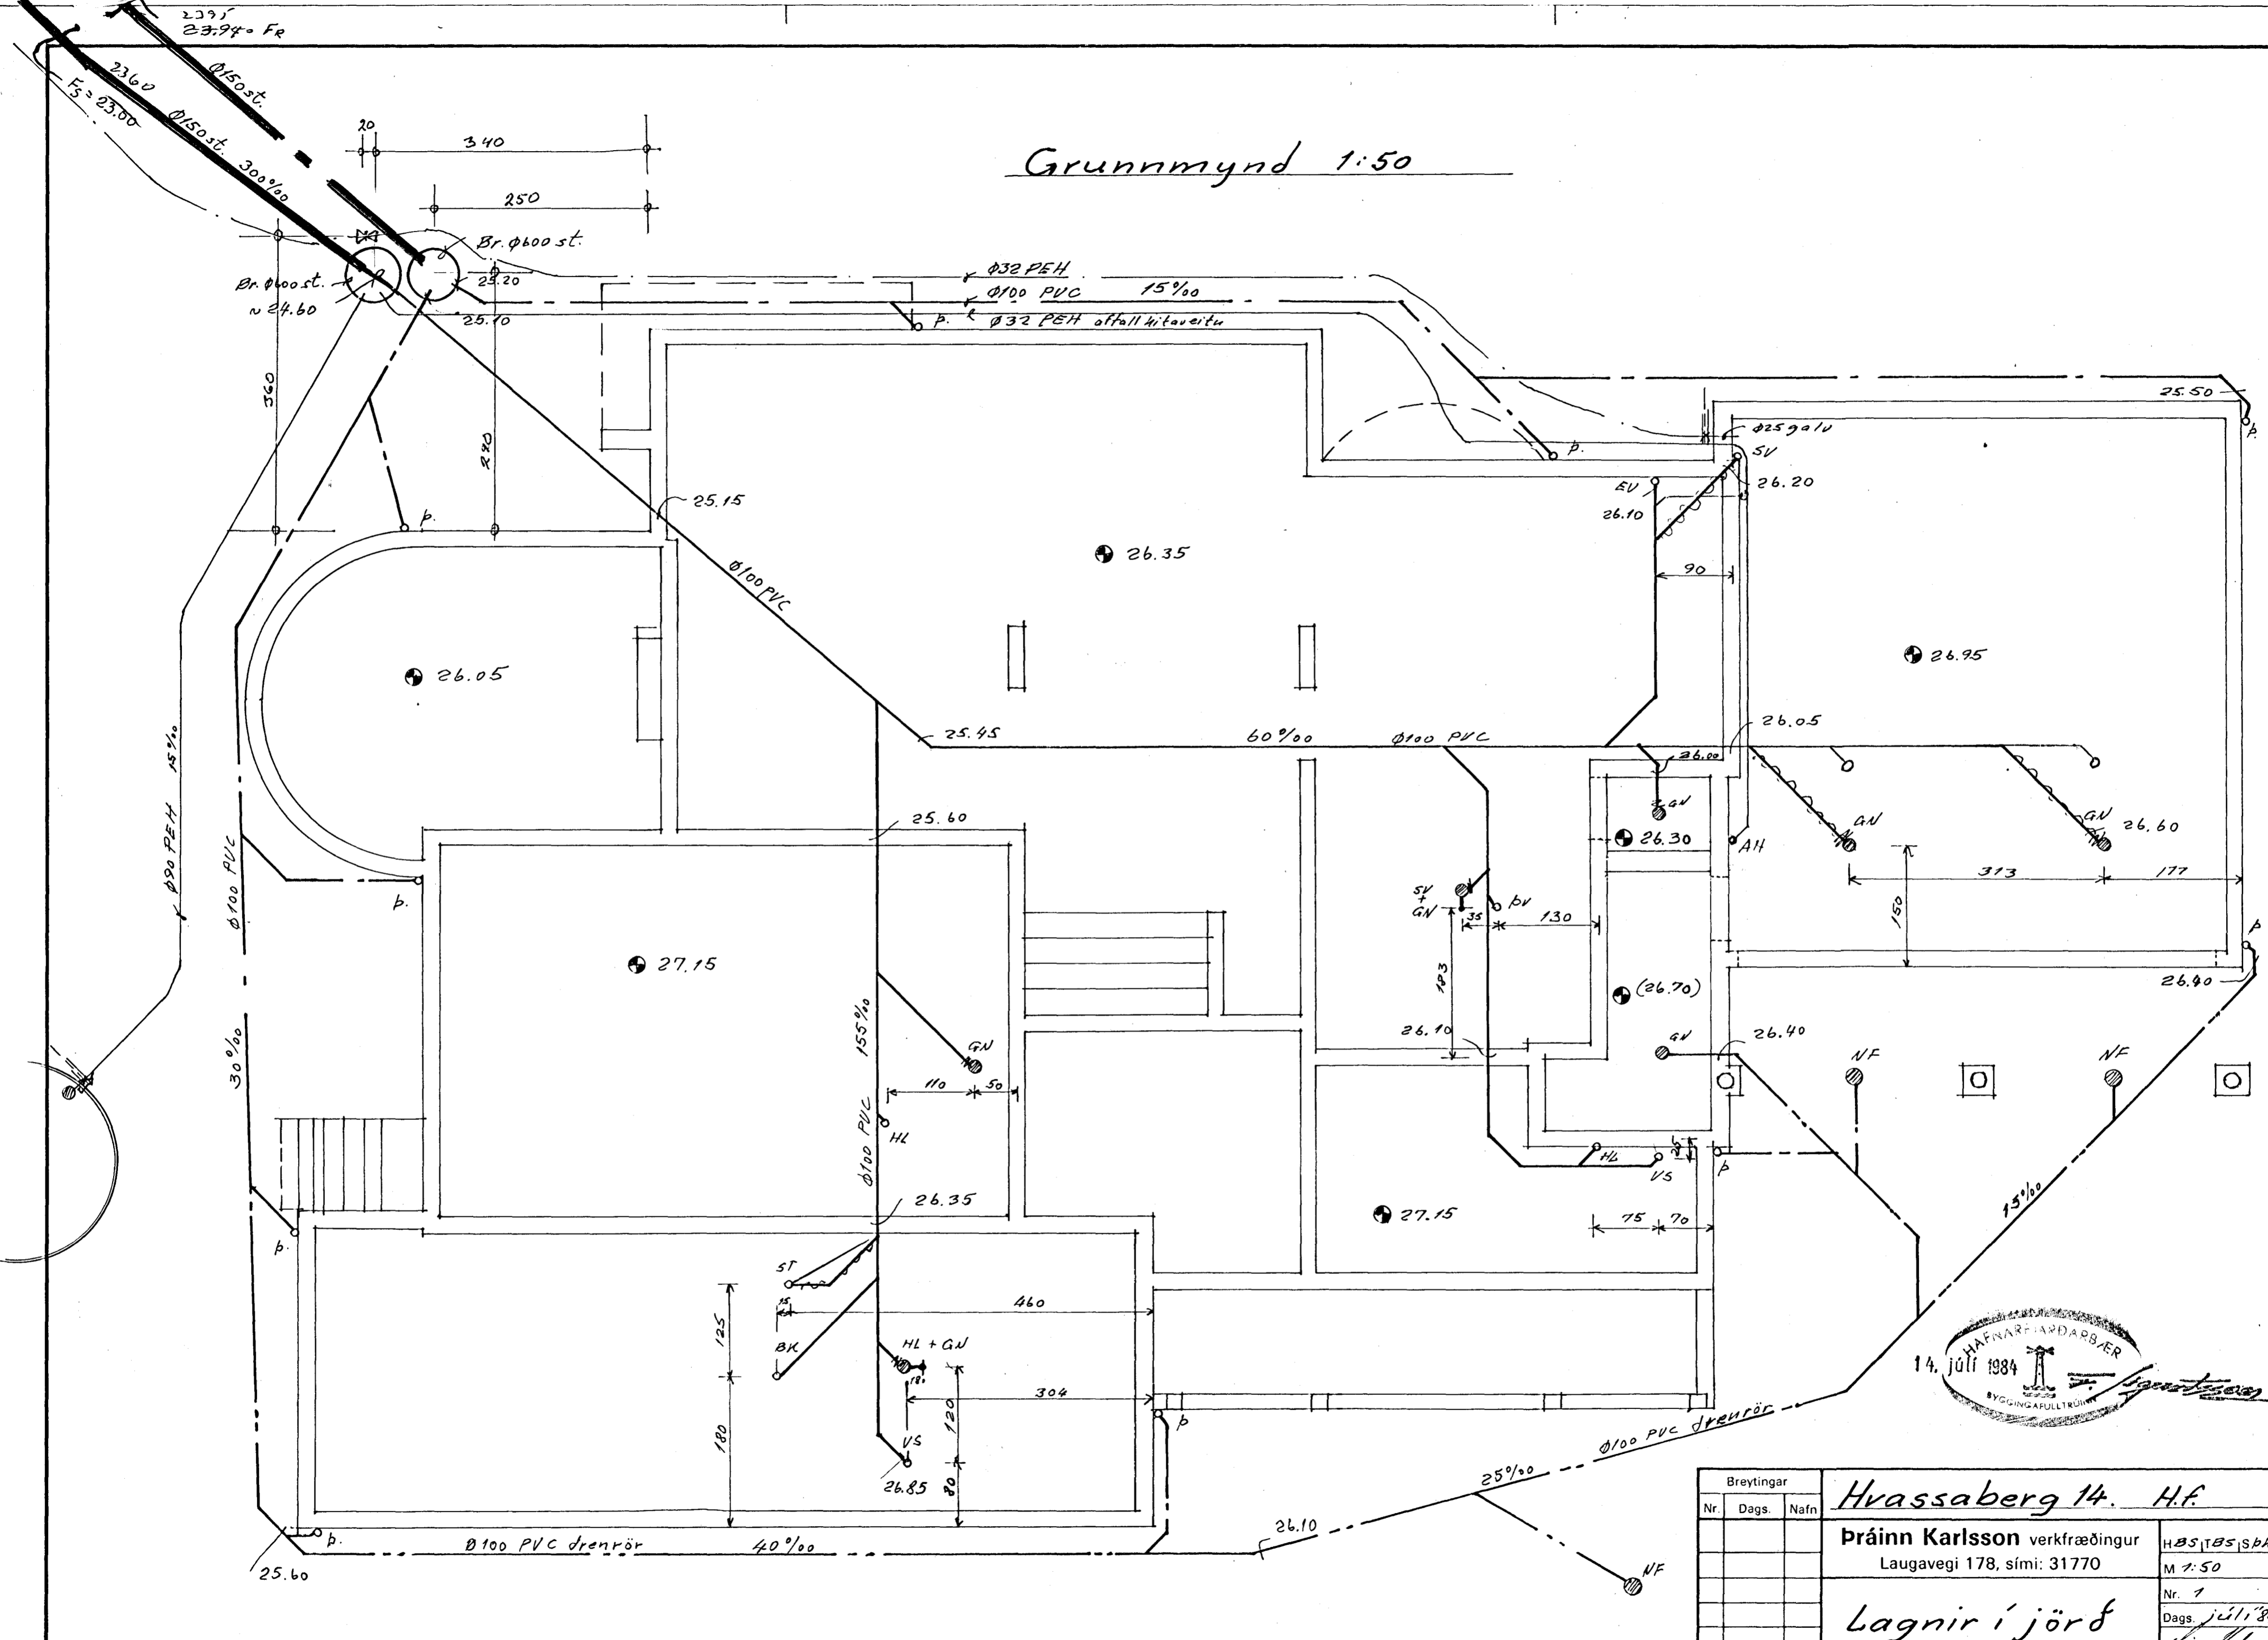

Grunnmynd 1:50

Breytingar		
Nr.	Dags.	Nafn

Hvassaberg 14. H.F.

Práinn Karlsson verkfræðingur
Laugavegi 178, sími: 31770

Lagnir í jörð

HBS/TBS/SBK
M 1:50
Nr. 1
Dags. júlí '84