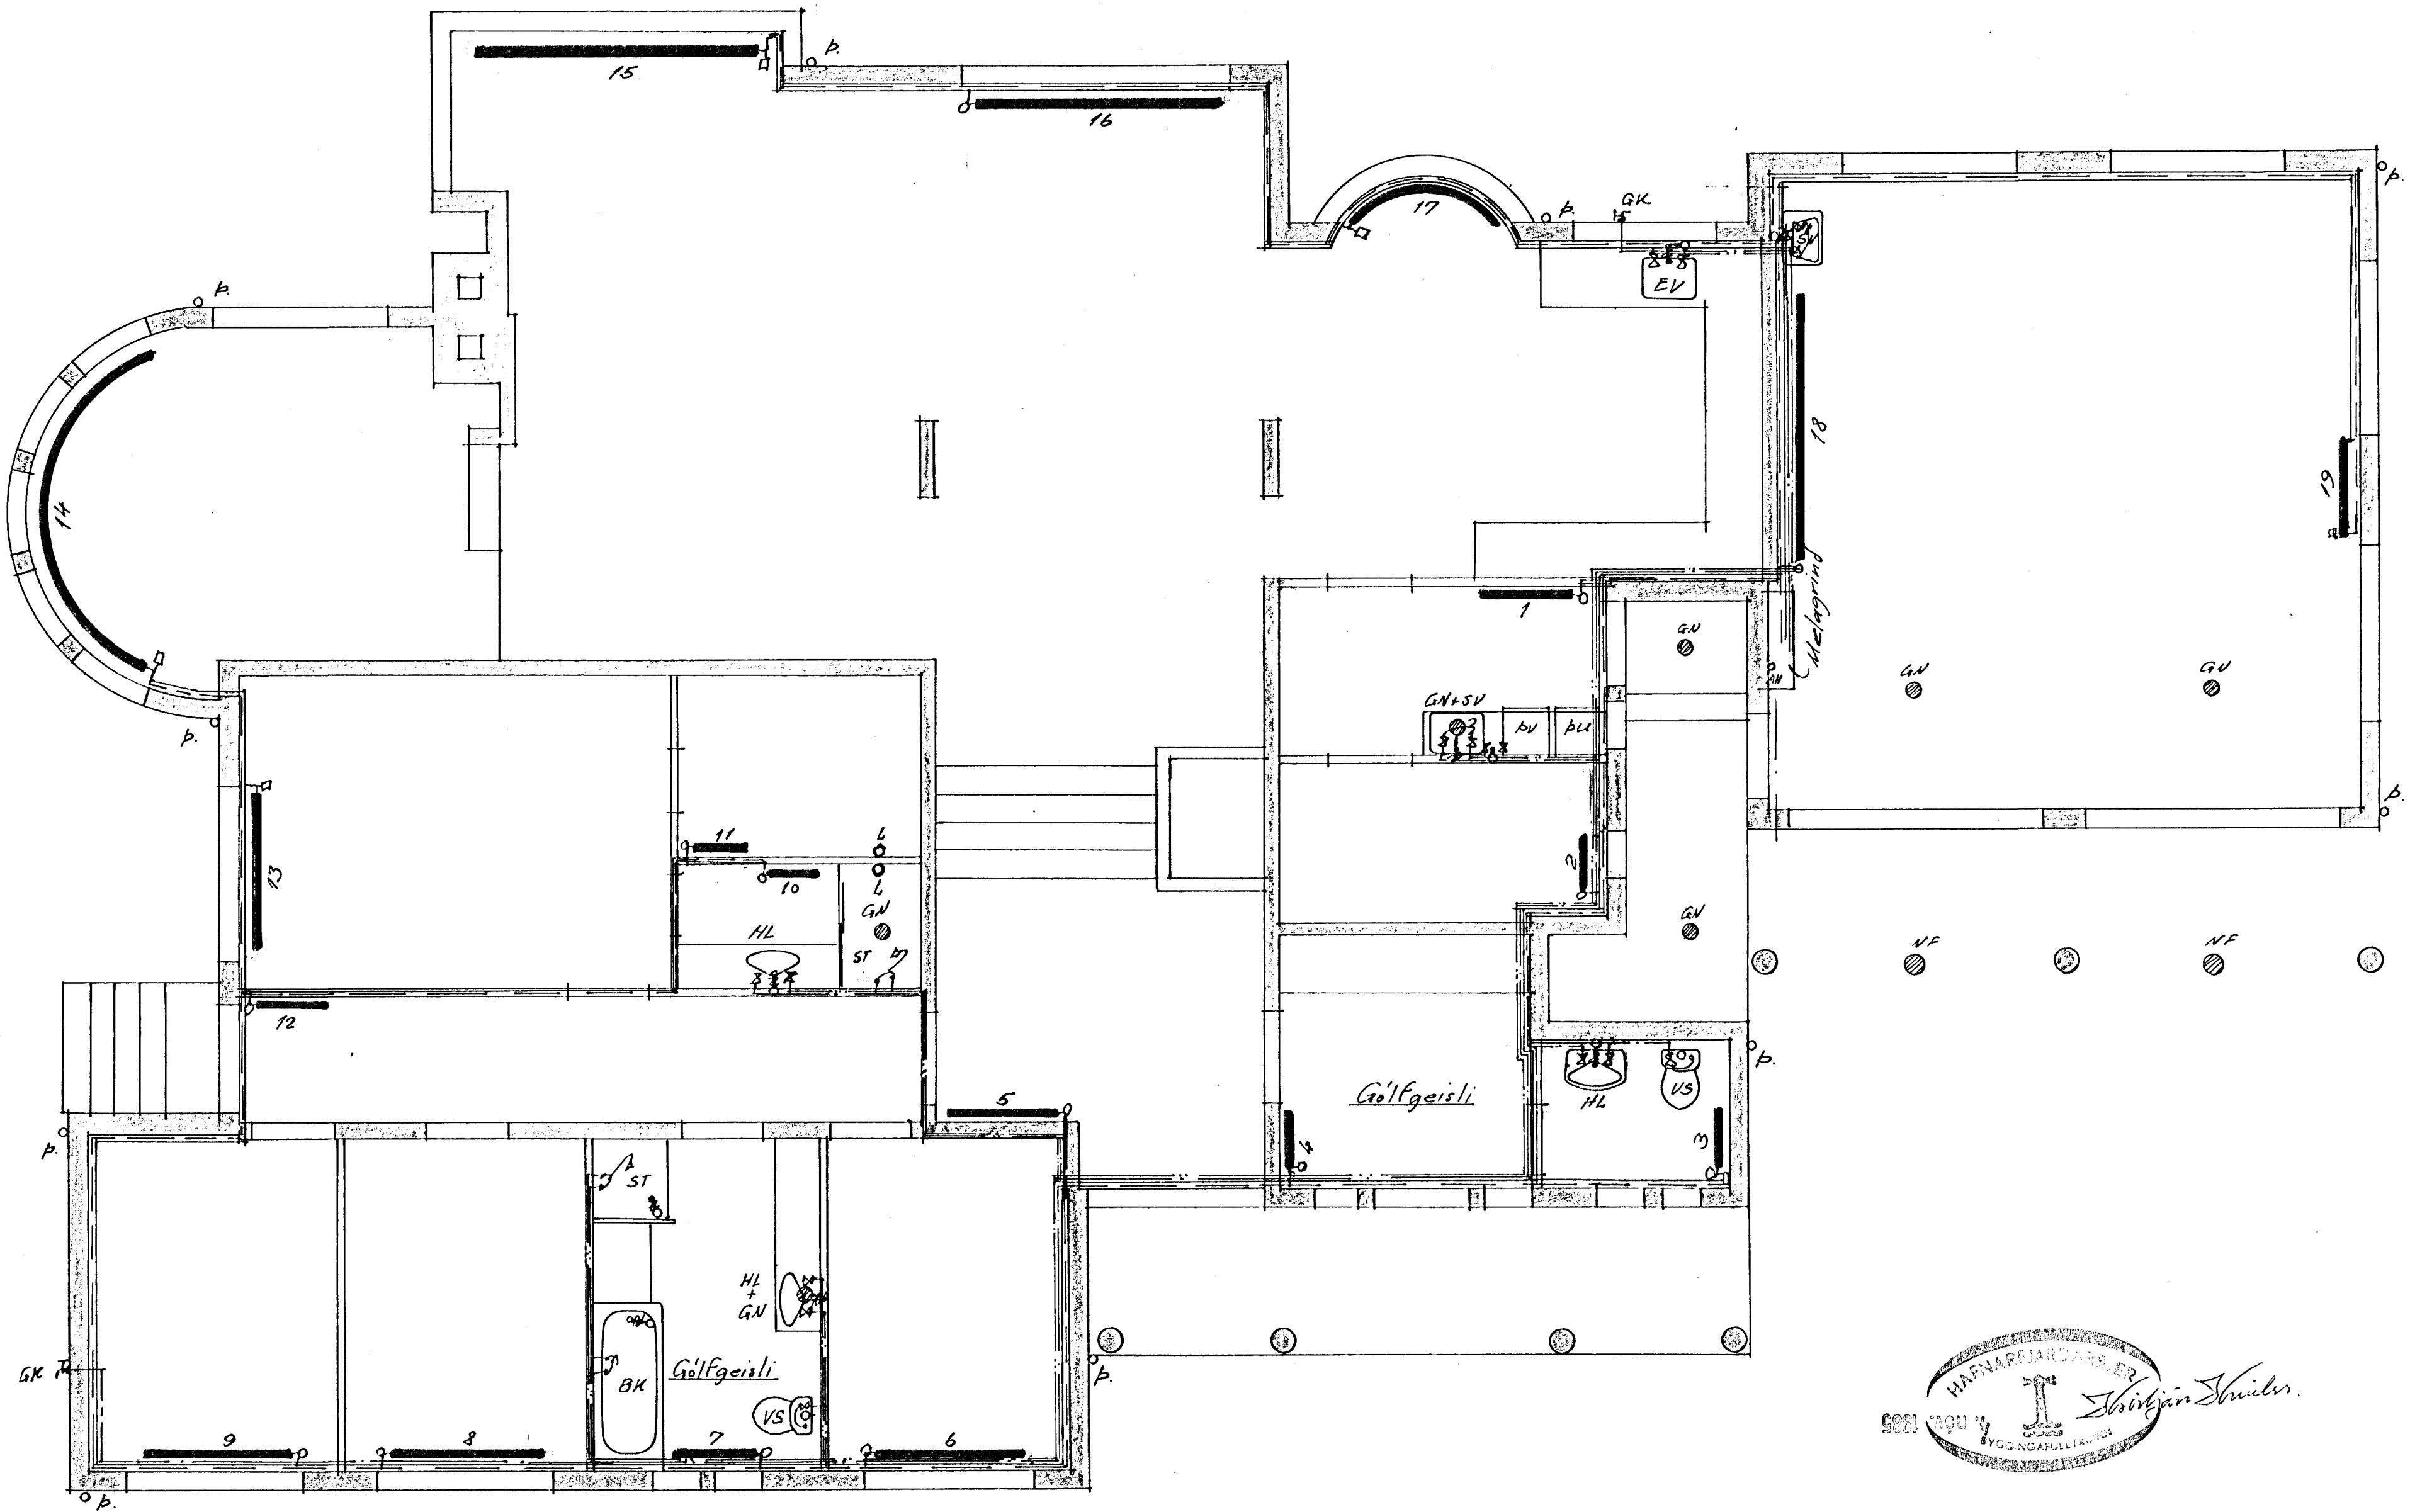

Grunnmynd 1:50

Breytingar			Hvassaberg 14. Hafnarfirdi	
Nr.	Dags.	Nafn		
1	10/10'85	BS	Práinn Karlsson verkfræðingur Laugavegi 178, sími: 31770	HBS TBS SÞK M 1:50
			Hiti, vatn og frærennslí	Nr. 2 Dags. sept. 84