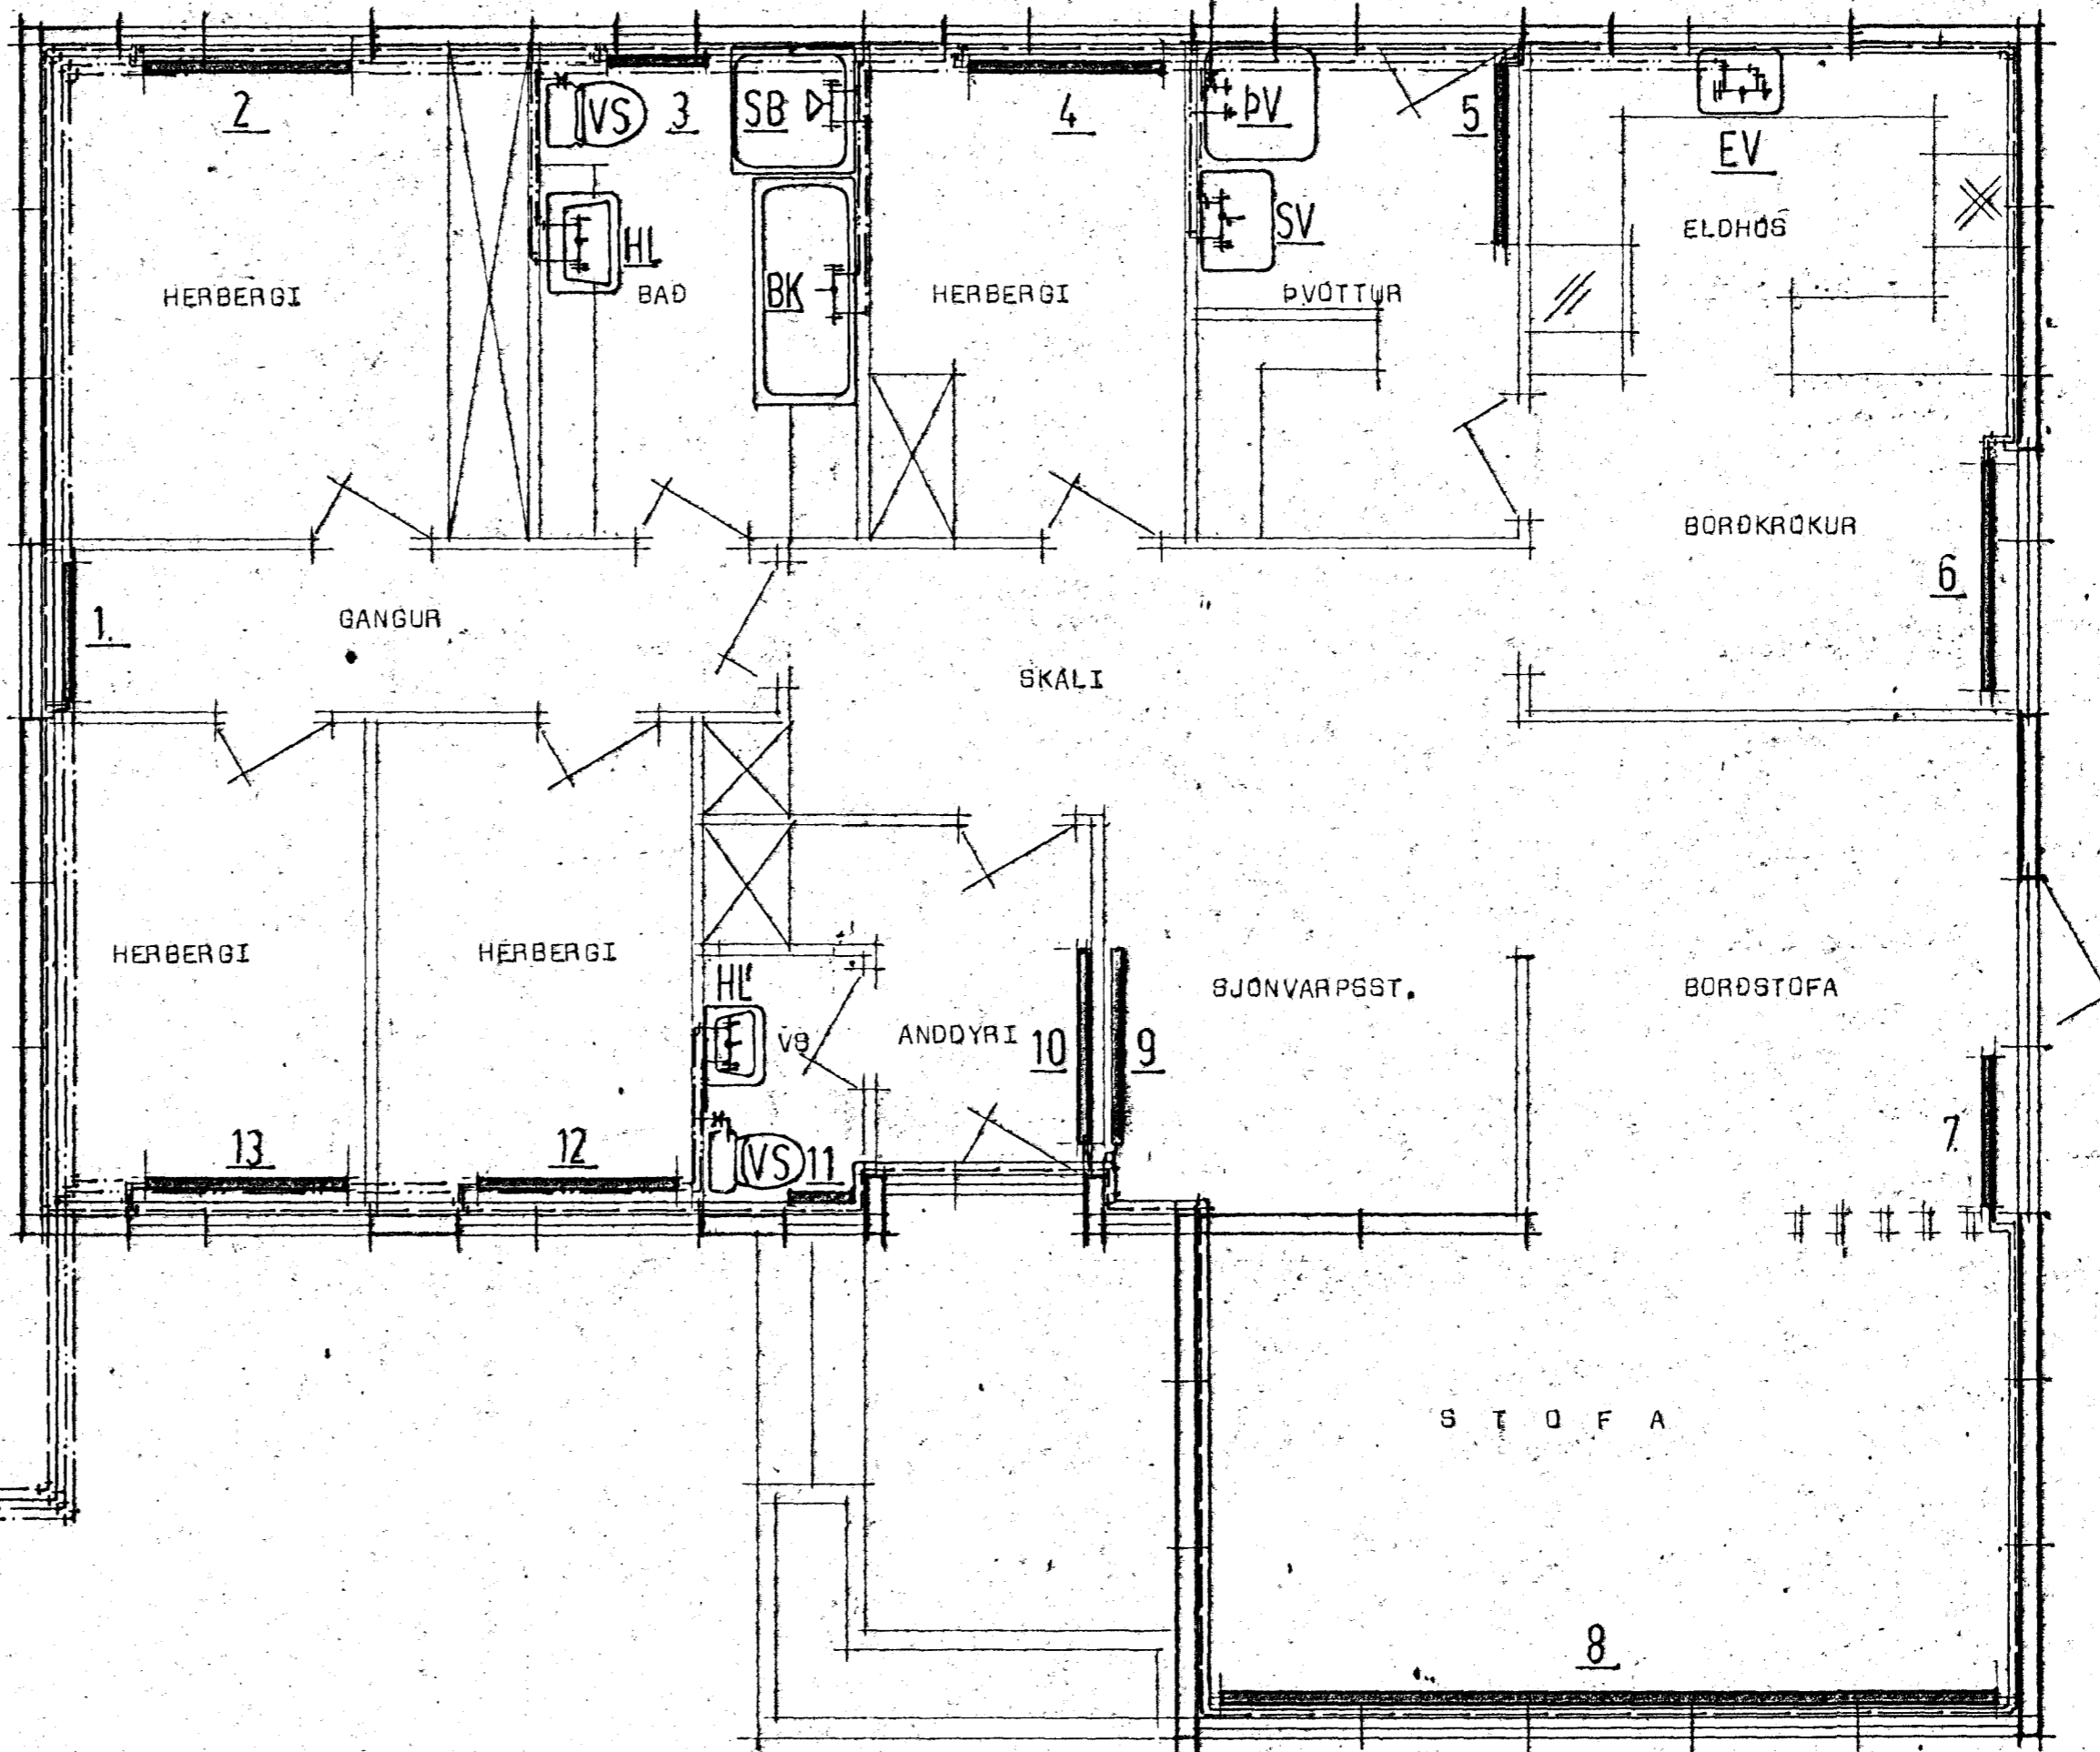

Hvassaberg 6 Hafnarfirði

Inntak HV.
Inntak KV.

Afstöðumynd Mkv 1:500

28. jan. 1984
 HAFNARFIKARÞÁBÆR
 BYGGINGARLITUN
[Signature]

STADALHÚS TÍÐS
 TEIKNISTOFA SÍÐUMÚLA 31 SÍMI 83141

VERKEFNI	DAGS.	1983	VERK NR
Hita og neyðsluvatslagn	MKV.	1:50	
Hvassaberg 6 Hafnarfirði	BR.		GT 192
<i>[Signature]</i>	BLAD NR		
<i>[Signature]</i>			
SIGURDUR GUDMUNDSSON		SIGURDUR KRISTJÁNSSON FTÍ	