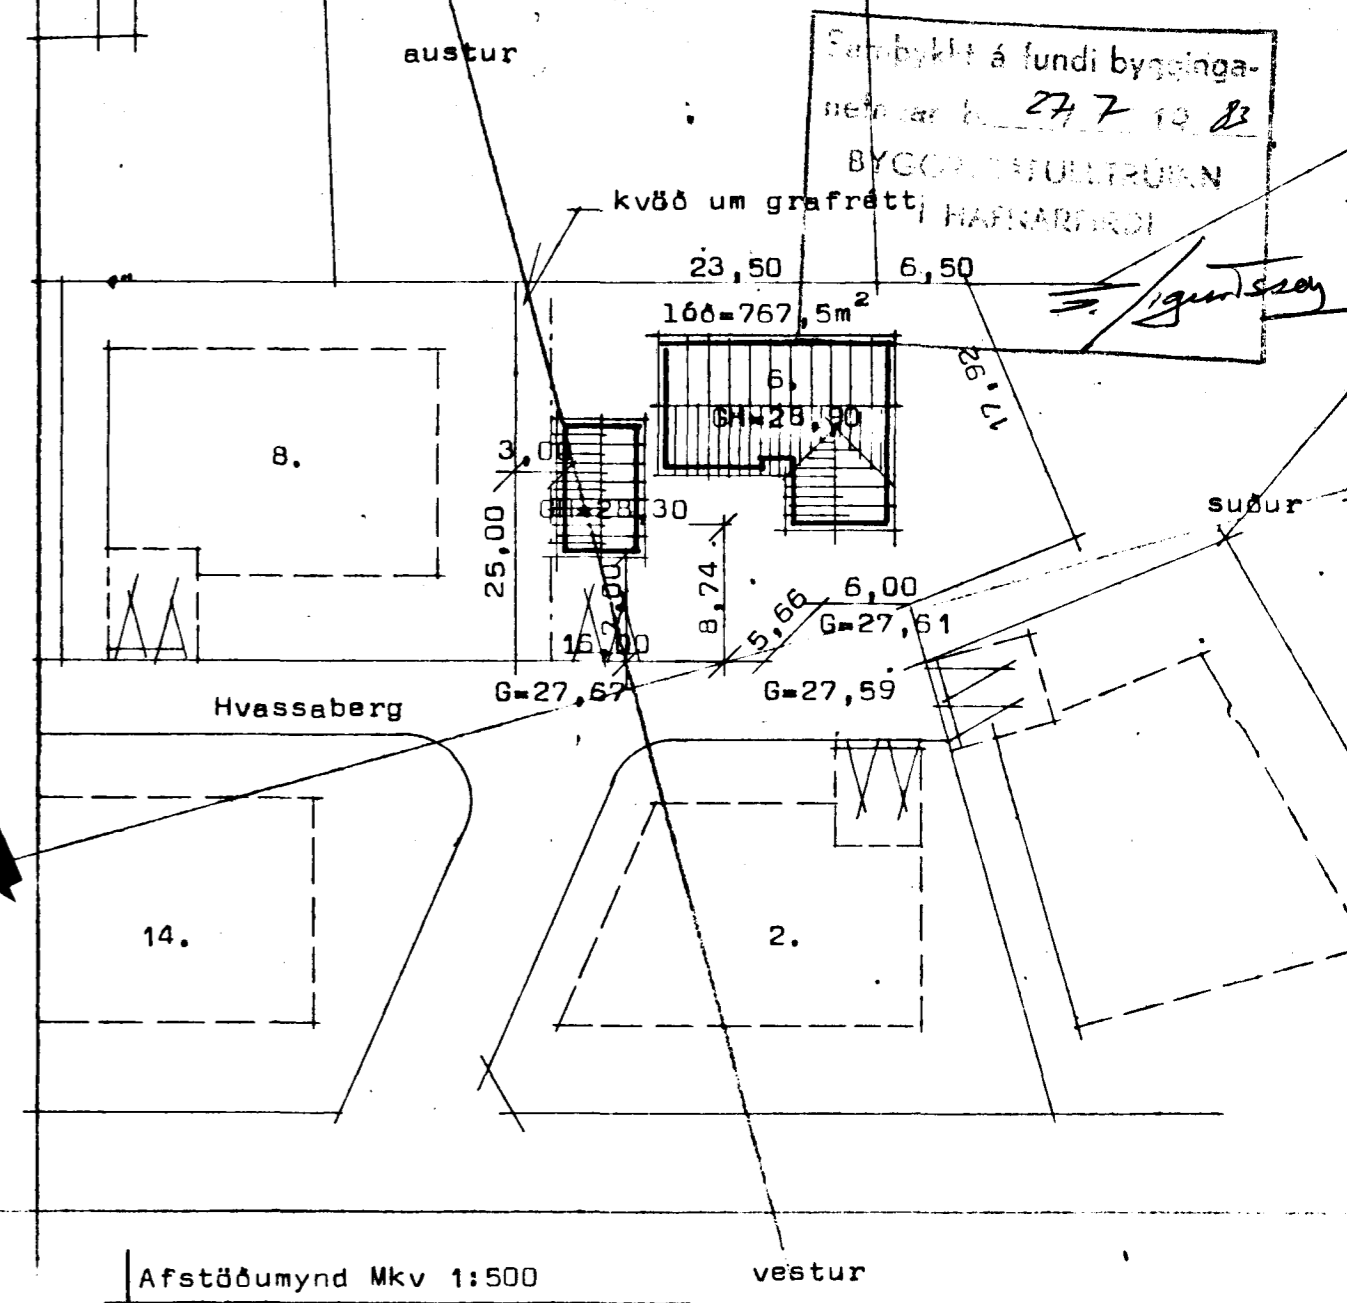

Hvassaberg 6 Hafnarfirði

Afstöðumynd Mkv 1:500

4460-0060-01  
02

**STADALHÚS** SF  
 TEIKNISTOFA SÍÐUMÚLA 31 SÍMI 83141

VERKEFNI	DAGS.	1983	VERK NR
Lóðar og áfstöðumynd	MKV.	1:100 1:500	ST 192
Hvassaberg 6 Hafnarfirði	BR.		
	BLAD NR	1.03	