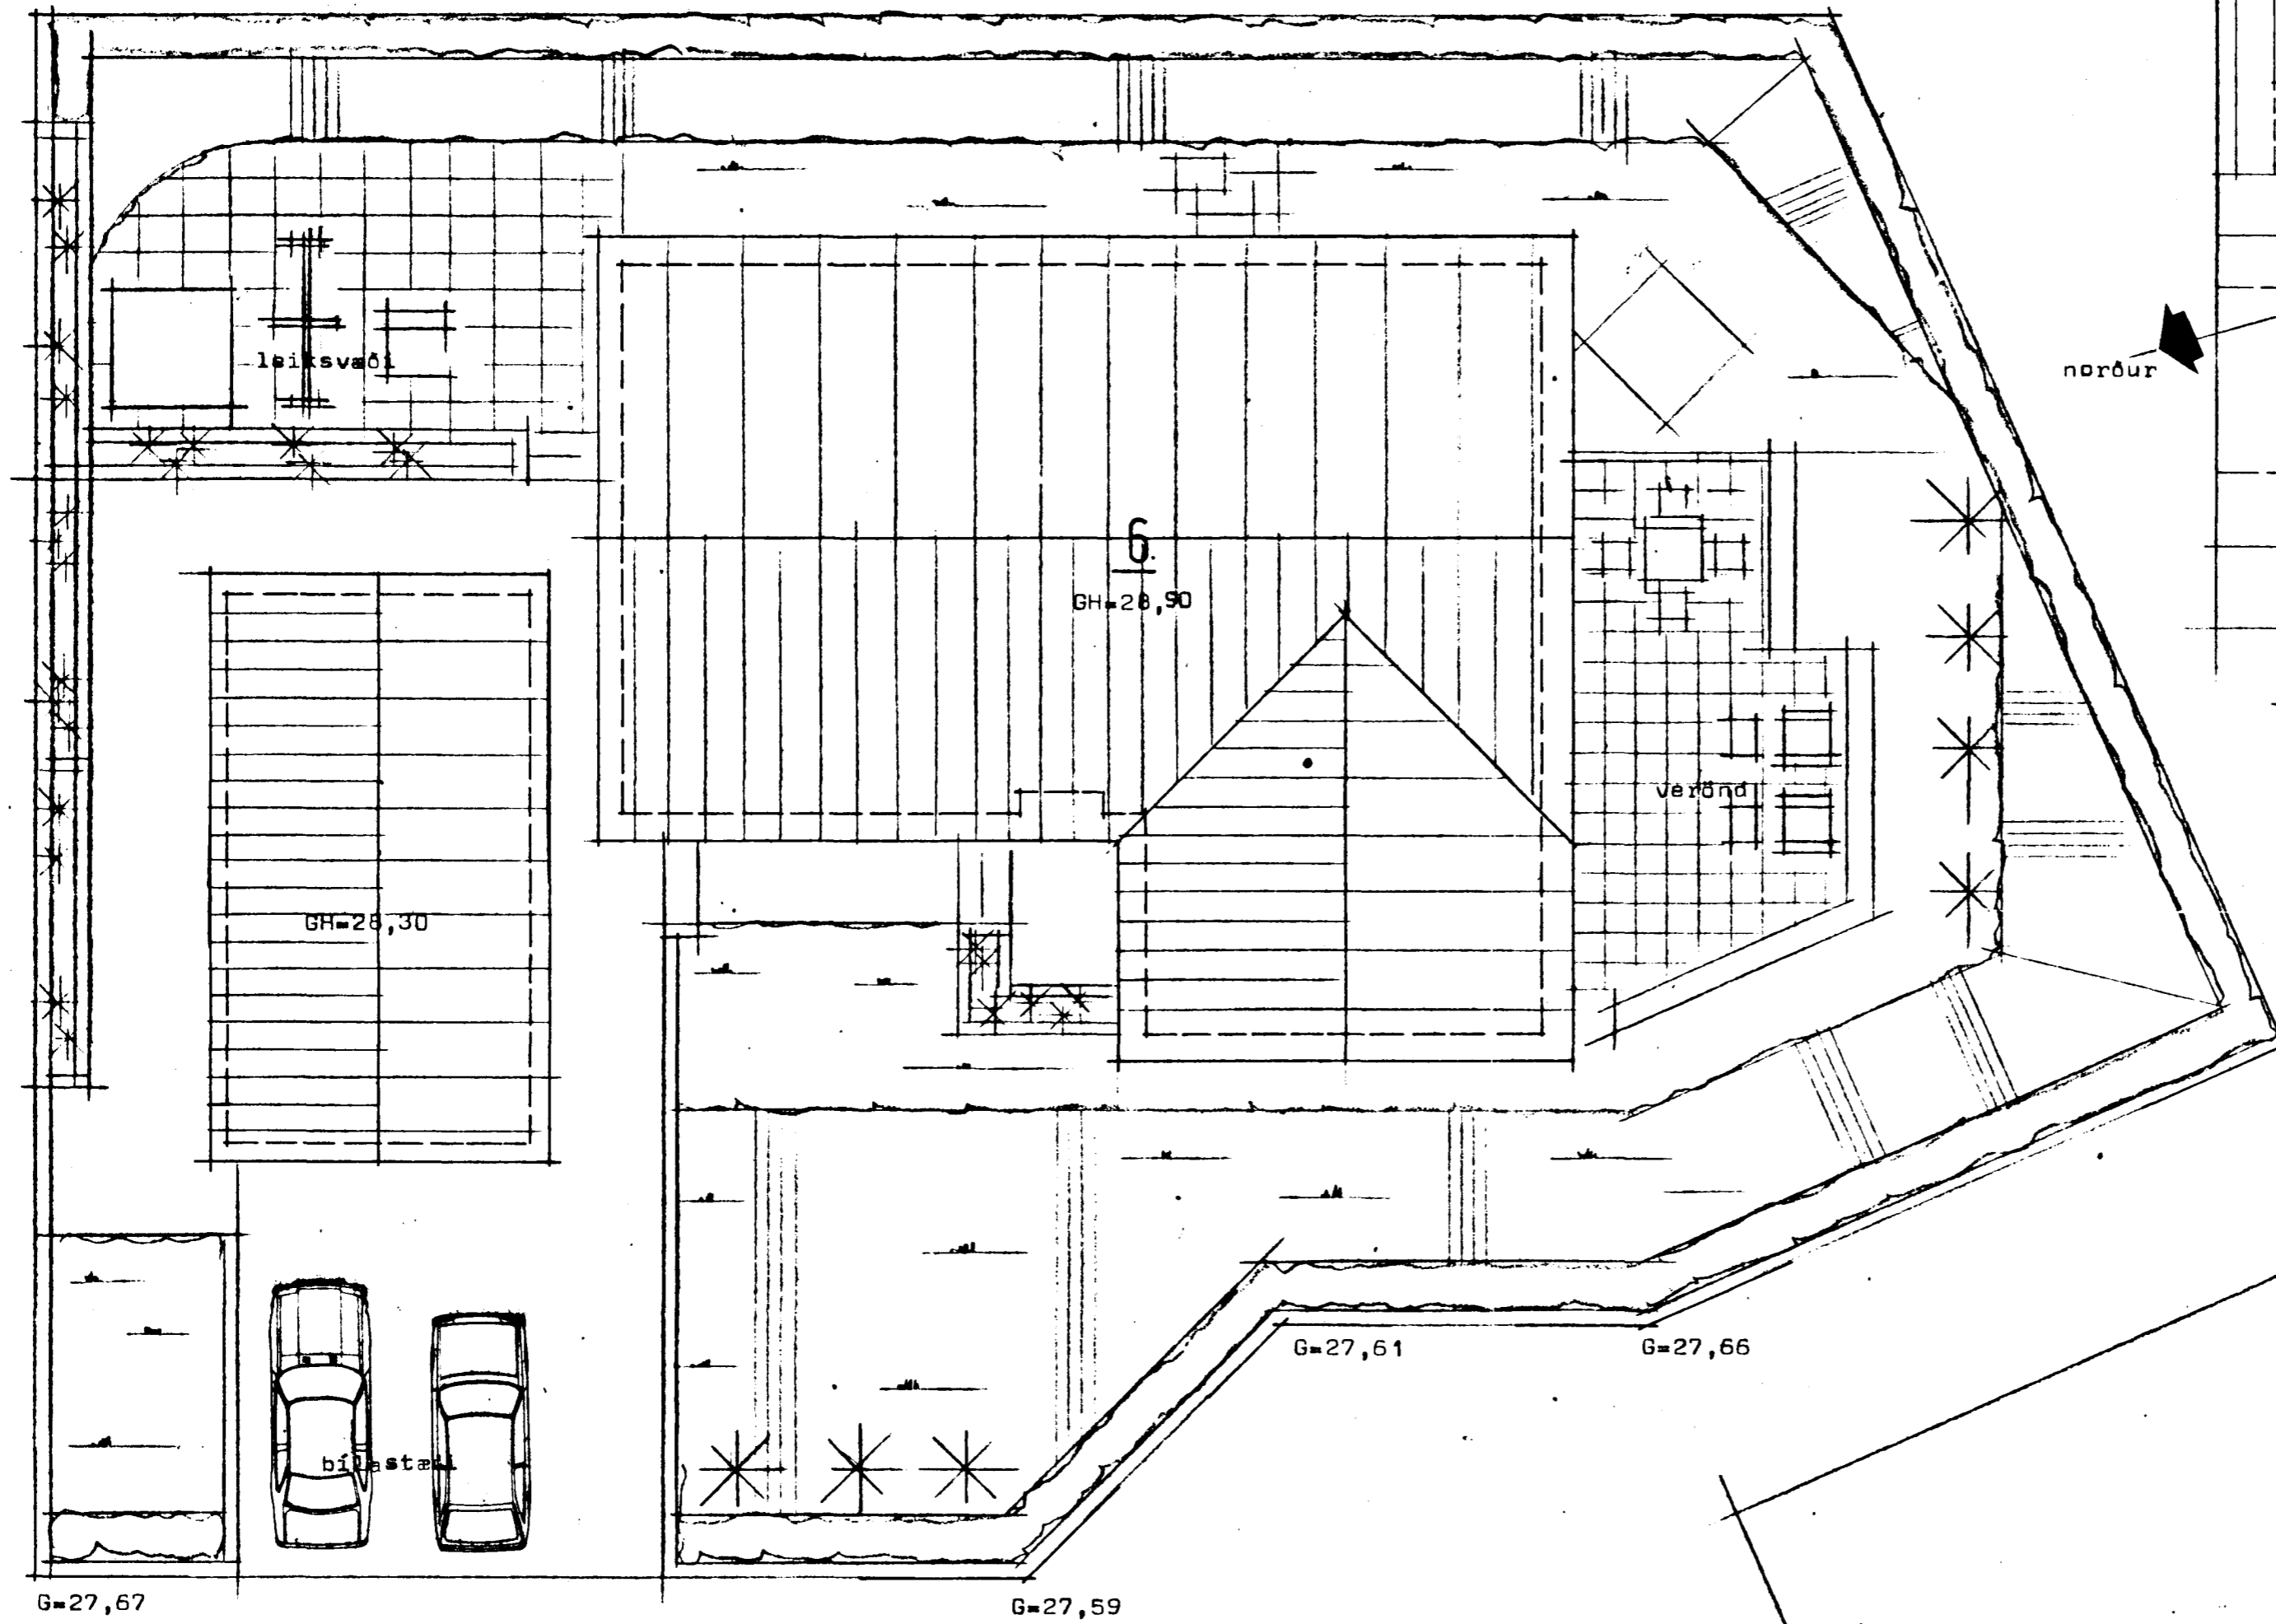

Hvassaberg 6 Hafnarfirði

Afstöðumynd Mkv 1:500

4460-0060-01  
02

**STADALHÚS** SF  
 TEIKNISTOFA SÍÐUMÚLA 31 SÍMI 83141

VERKEFNI	DAGS.	1983	VERK NR
Lóðar og áfstöðumynd	MKV.	1:100 1:500	ST 192
Hvassaberg 6 Hafnarfirði	BR.		
	BLAD NR	1.03	