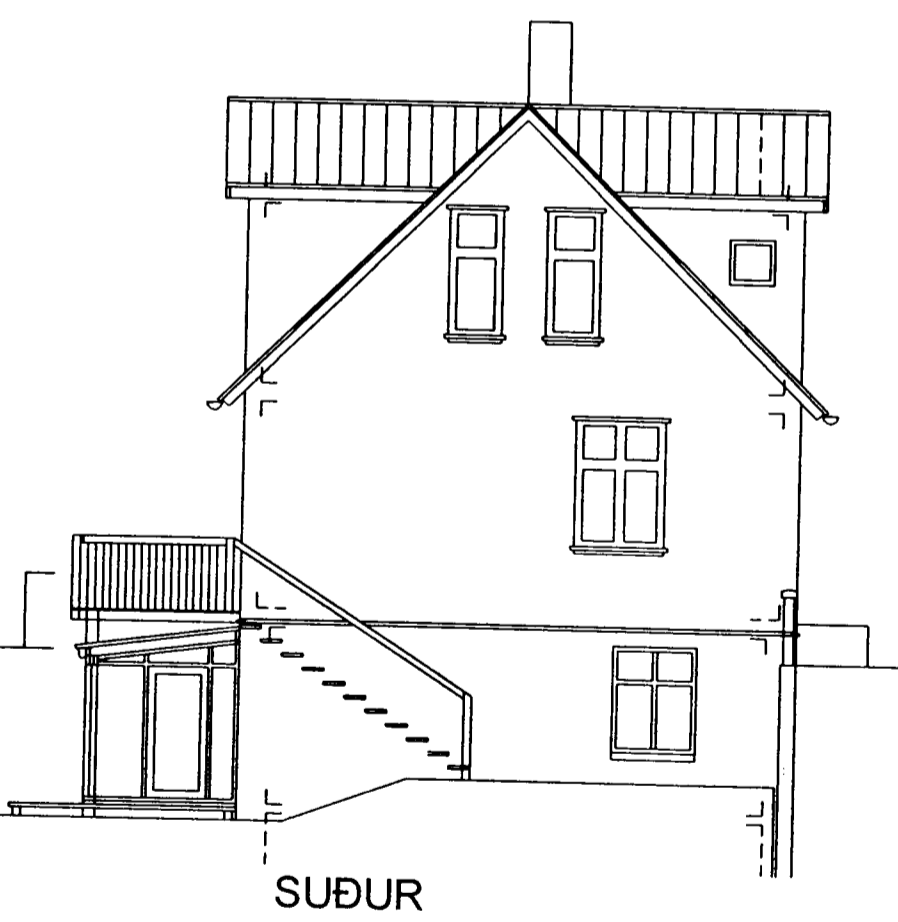

Samþykkt þann

8 APR. 2003

Byggingatulltrúinn í Hafnarfirði
Erlendur Hjálmarsson

BREYTT:	DAGS:	LÝSING:
BREYTT:	DAGS:	LÝSING:

Sigurður Adalsteinsson
HVERFISGATA 10, HAFNARFIRÐIBL 01

ÞRIÐJA HÆÐIN, ARKITEKTAR – SIGURÐÓR AÐALSTEINSSON FAI
AÐALTEIKNINGAR
GRUNNM. ÚTLIT, SNID.