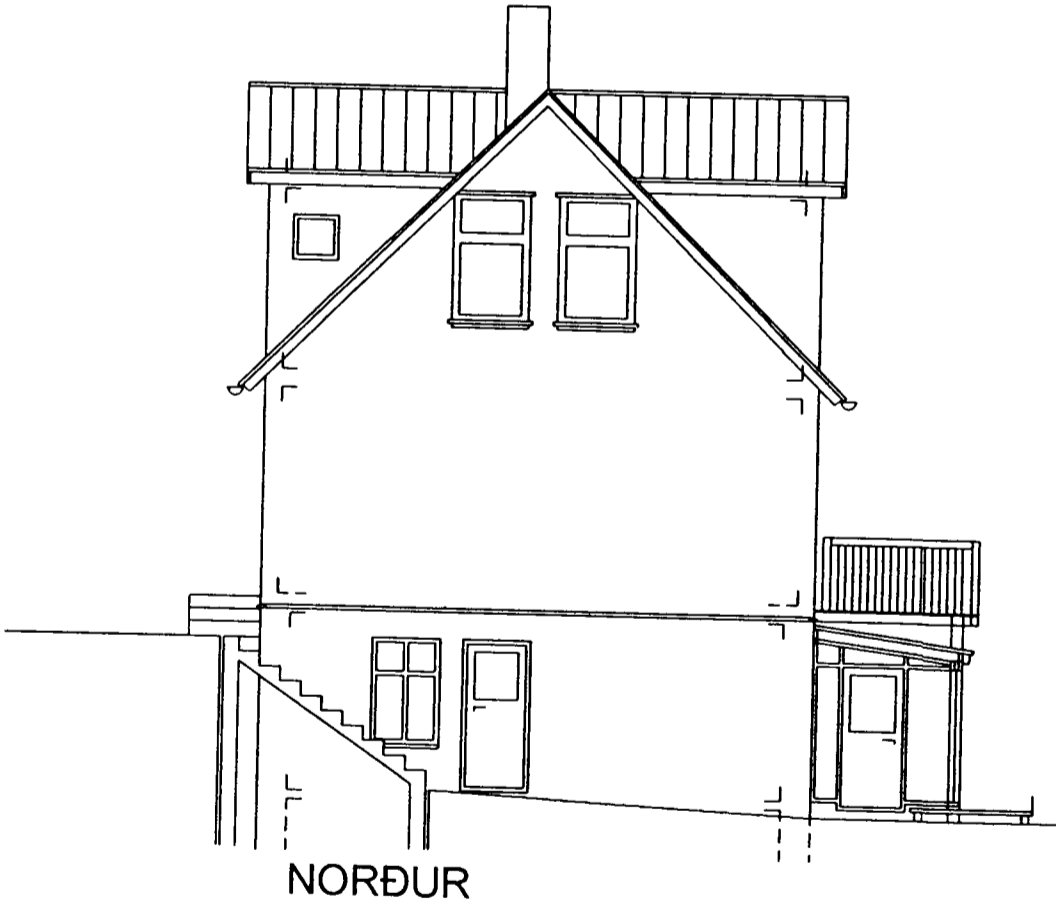

Samþykkt þann

8 APR. 2003

Byggingatulltrúinn í Hafnarfirði
Erlendur Hjálmarsson

BREYTT:	DAGS:	LÝSING:
BREYTT:	DAGS:	LÝSING:

Sigurður Adalsteinsson
HVERFISGATA 10, HAFNARFIRÐIBL 01

ÞRIÐJA HÆÐIN, ARKITEKTAR – SIGURÐÓR AÐALSTEINSSON FAI
AÐALTEIKNINGAR
GRUNNM. ÚTLIT, SNID.