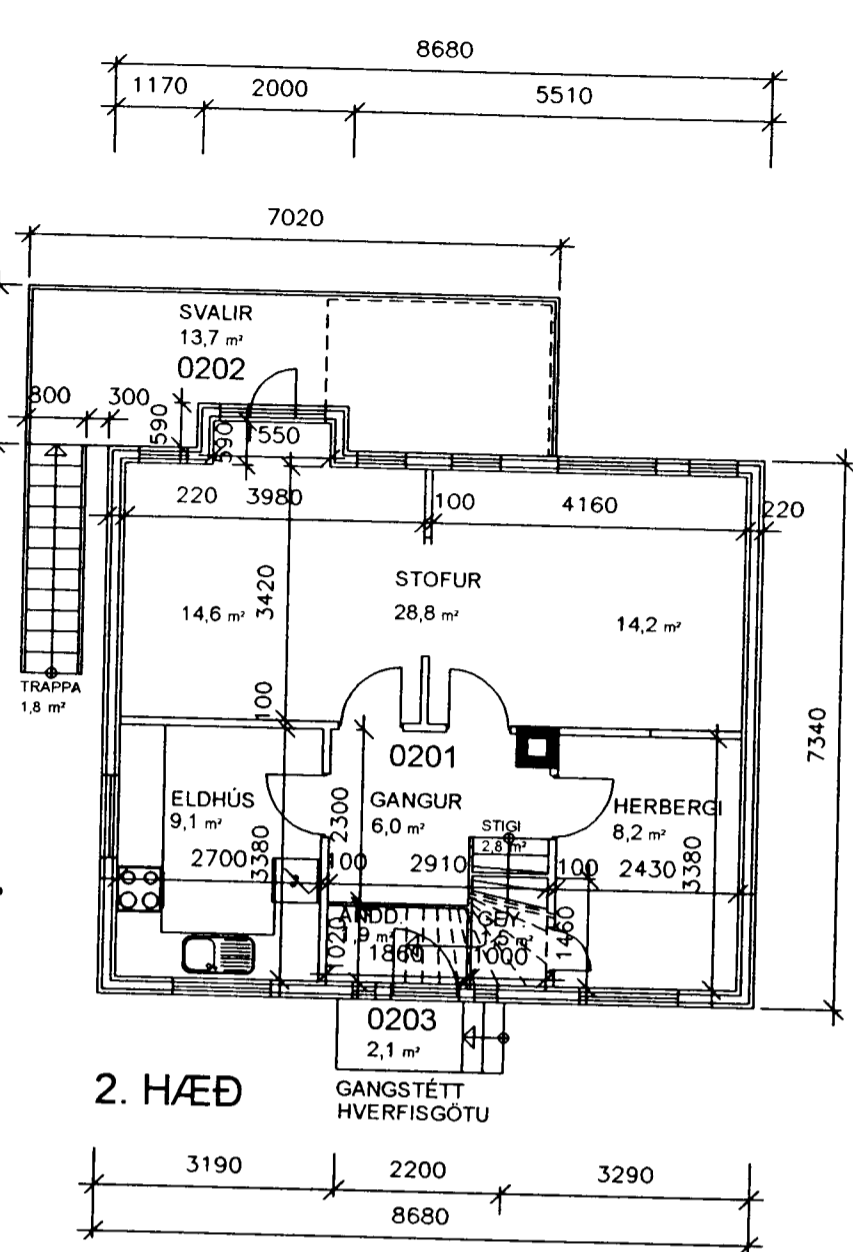

Samþykkt þann

8 APR. 2003

Byggingatulltrúinn í Hafnarfirði
Erlendur Hjálmarsson

BREYTT:	DAGS:	LÝSING:
BREYTT:	DAGS:	LÝSING:

Sigurður Adalsteinsson
HVERFISGATA 10, HAFNARFIRÐIBL 01

ÞRIÐJA HÆÐIN, ARKITEKTAR – SIGURÐÓR AÐALSTEINSSON FAI
AÐALTEIKNINGAR
GRUNNM. ÚTLIT, SNID.