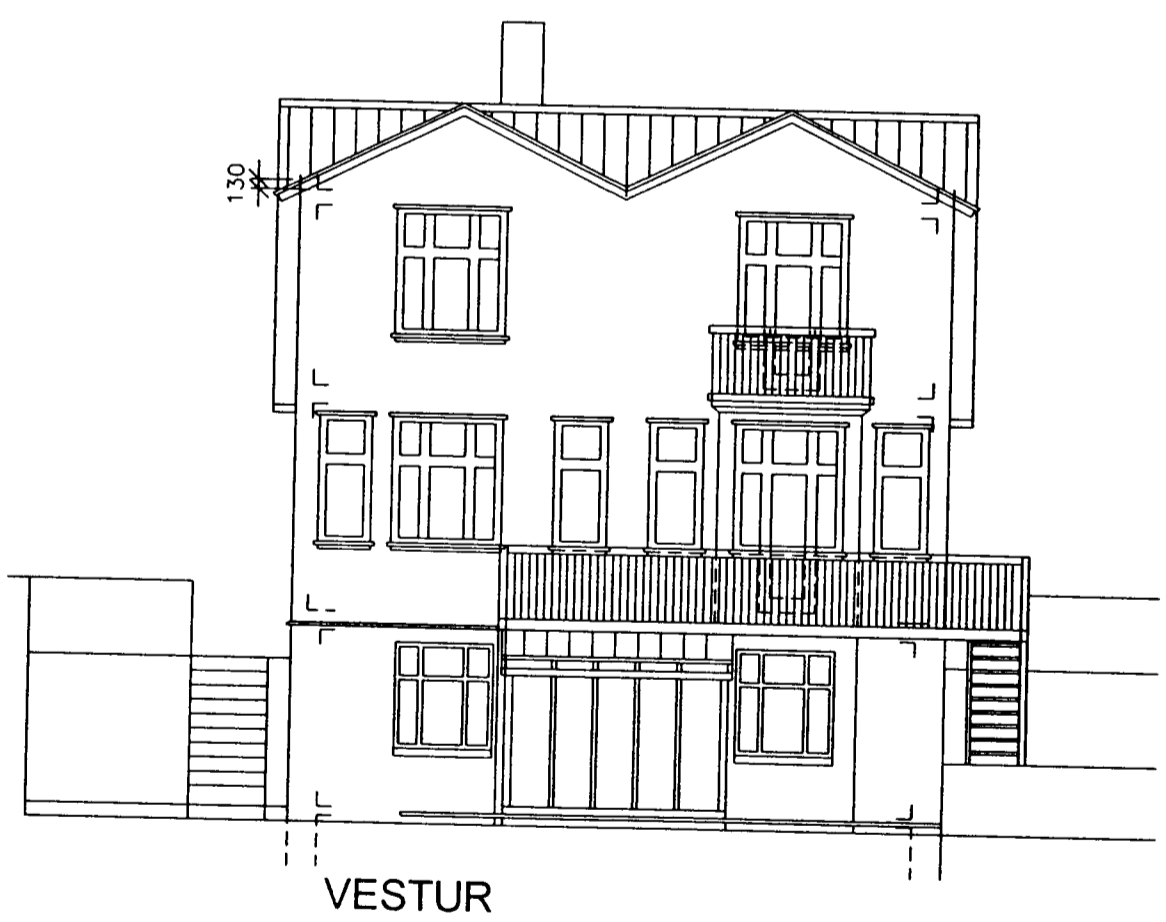

Samþykkt þann

8 APR. 2003

Byggingatulltrúinn í Hafnarfirði
Erlendur Hjálmarsson

BREYTT:	DAGS:	LÝSING:
BREYTT:	DAGS:	LÝSING:

Sigurður Adalsteinsson
HVERFISGATA 10, HAFNARFIRÐIBL 01

ÞRIÐJA HÆÐIN, ARKITEKTAR – SIGURÐÓR AÐALSTEINSSON FAI
AÐALTEIKNINGAR
GRUNNM. ÚTLIT, SNID.