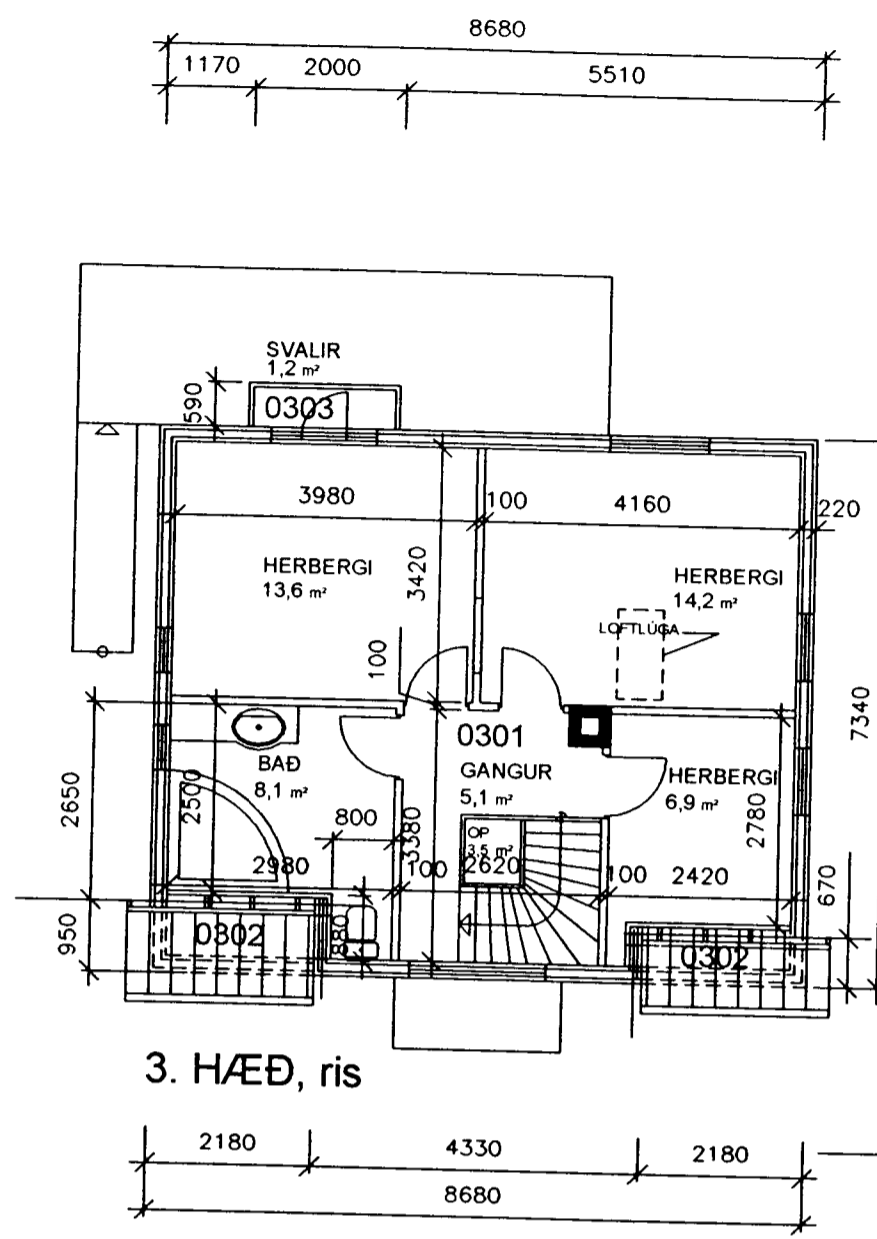

Samþykkt þann

8 APR. 2003

Byggingatulltrúinn í Hafnarfirði
Erlendur Hjálmarsson

BREYTT:	DAGS:	LÝSING:
BREYTT:	DAGS:	LÝSING:

Sigurður Adalsteinsson
HVERFISGATA 10, HAFNARFIRÐIBL 01

ÞRIÐJA HÆÐIN, ARKITEKTAR – SIGURÐÓR AÐALSTEINSSON FAI
AÐALTEIKNINGAR
GRUNNM. ÚTLIT, SNID.