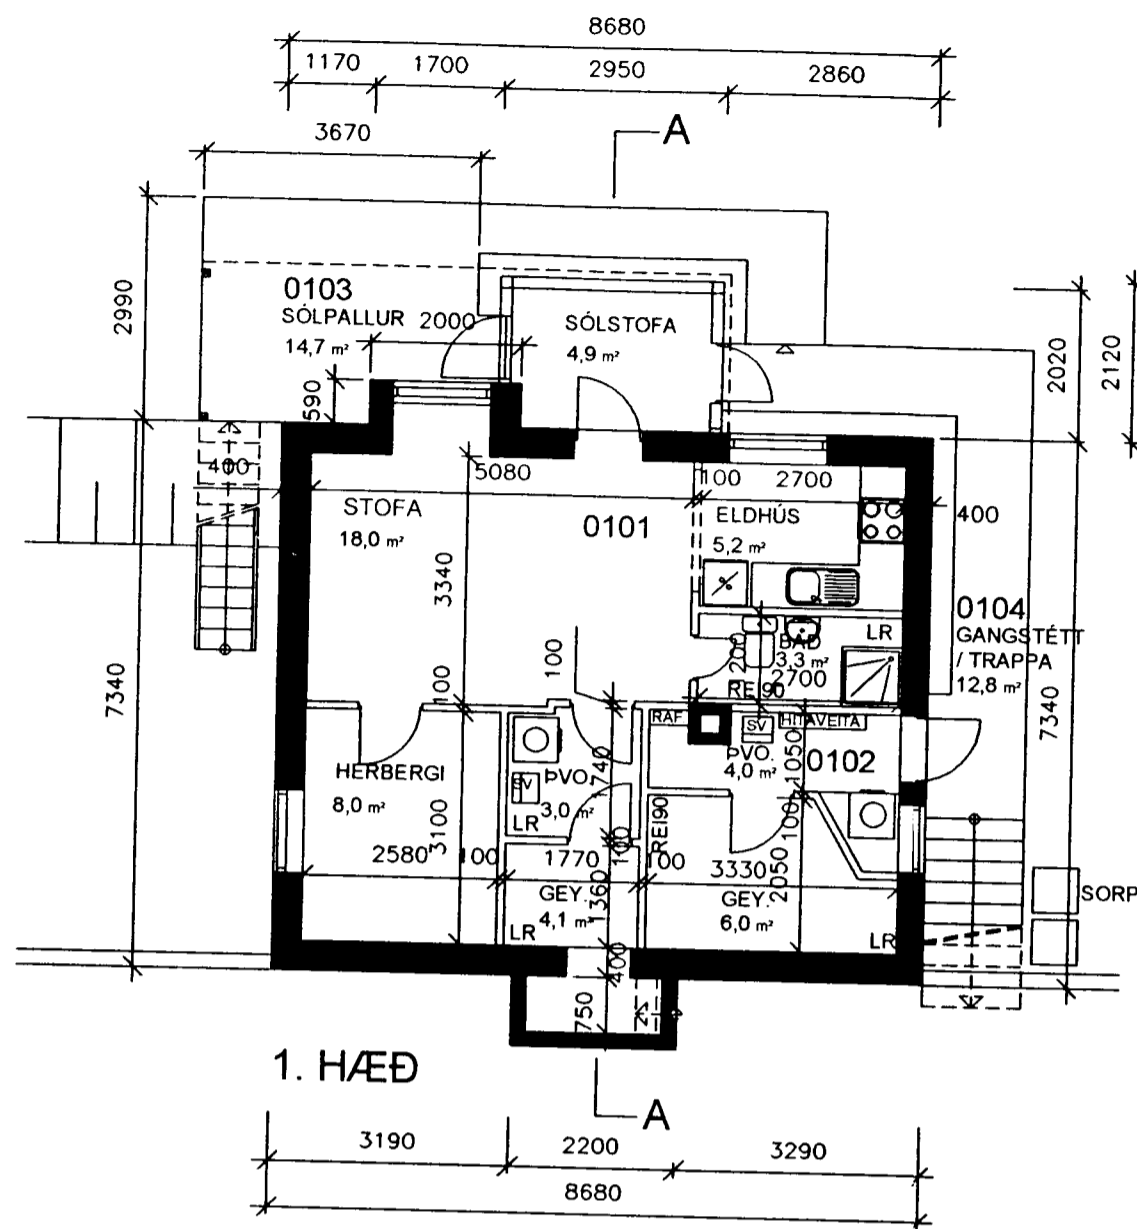

Samþykkt þann

8 APR. 2003

Byggingatulltrúinn í Hafnarfirði
Erlendur Hjálmarsson

BREYTT:	DAGS:	LÝSING:
BREYTT:	DAGS:	LÝSING:

Sigurður Adalsteinsson
HVERFISGATA 10, HAFNARFIRÐIBL 01

ÞRIÐJA HÆÐIN, ARKITEKTAR – SIGURÐÓR AÐALSTEINSSON FAI
AÐALTEIKNINGAR
GRUNNM. ÚTLIT, SNID.