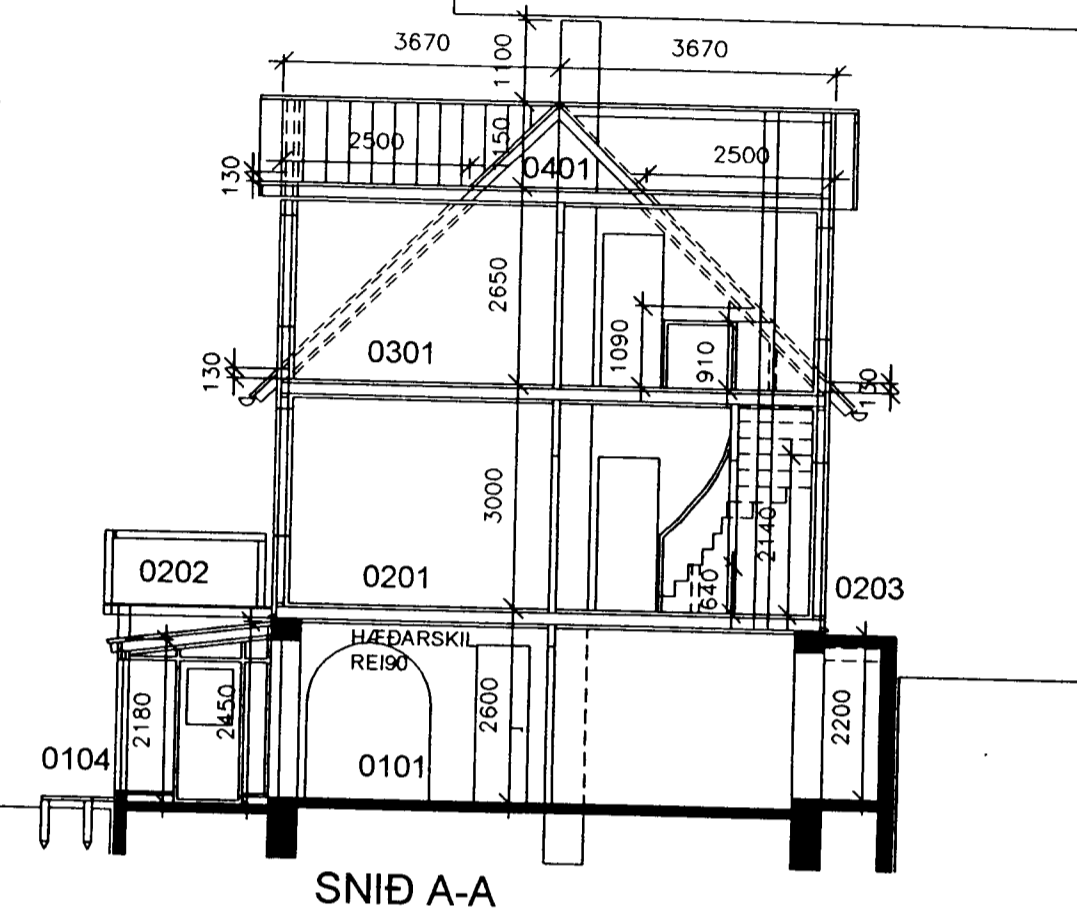

Samþykkt þann

8 APR. 2003

Byggingatulltrúinn í Hafnarfirði
Erlendur Hjálmarsson

BREYTT:	DAGS:	LÝSING:
BREYTT:	DAGS:	LÝSING:

Sigurður Adalsteinsson
HVERFISGATA 10, HAFNARFIRÐIBL 01

ÞRIÐJA HÆÐIN, ARKITEKTAR – SIGURÐÓR AÐALSTEINSSON FAI
AÐALTEIKNINGAR
GRUNNM. ÚTLIT, SNID.