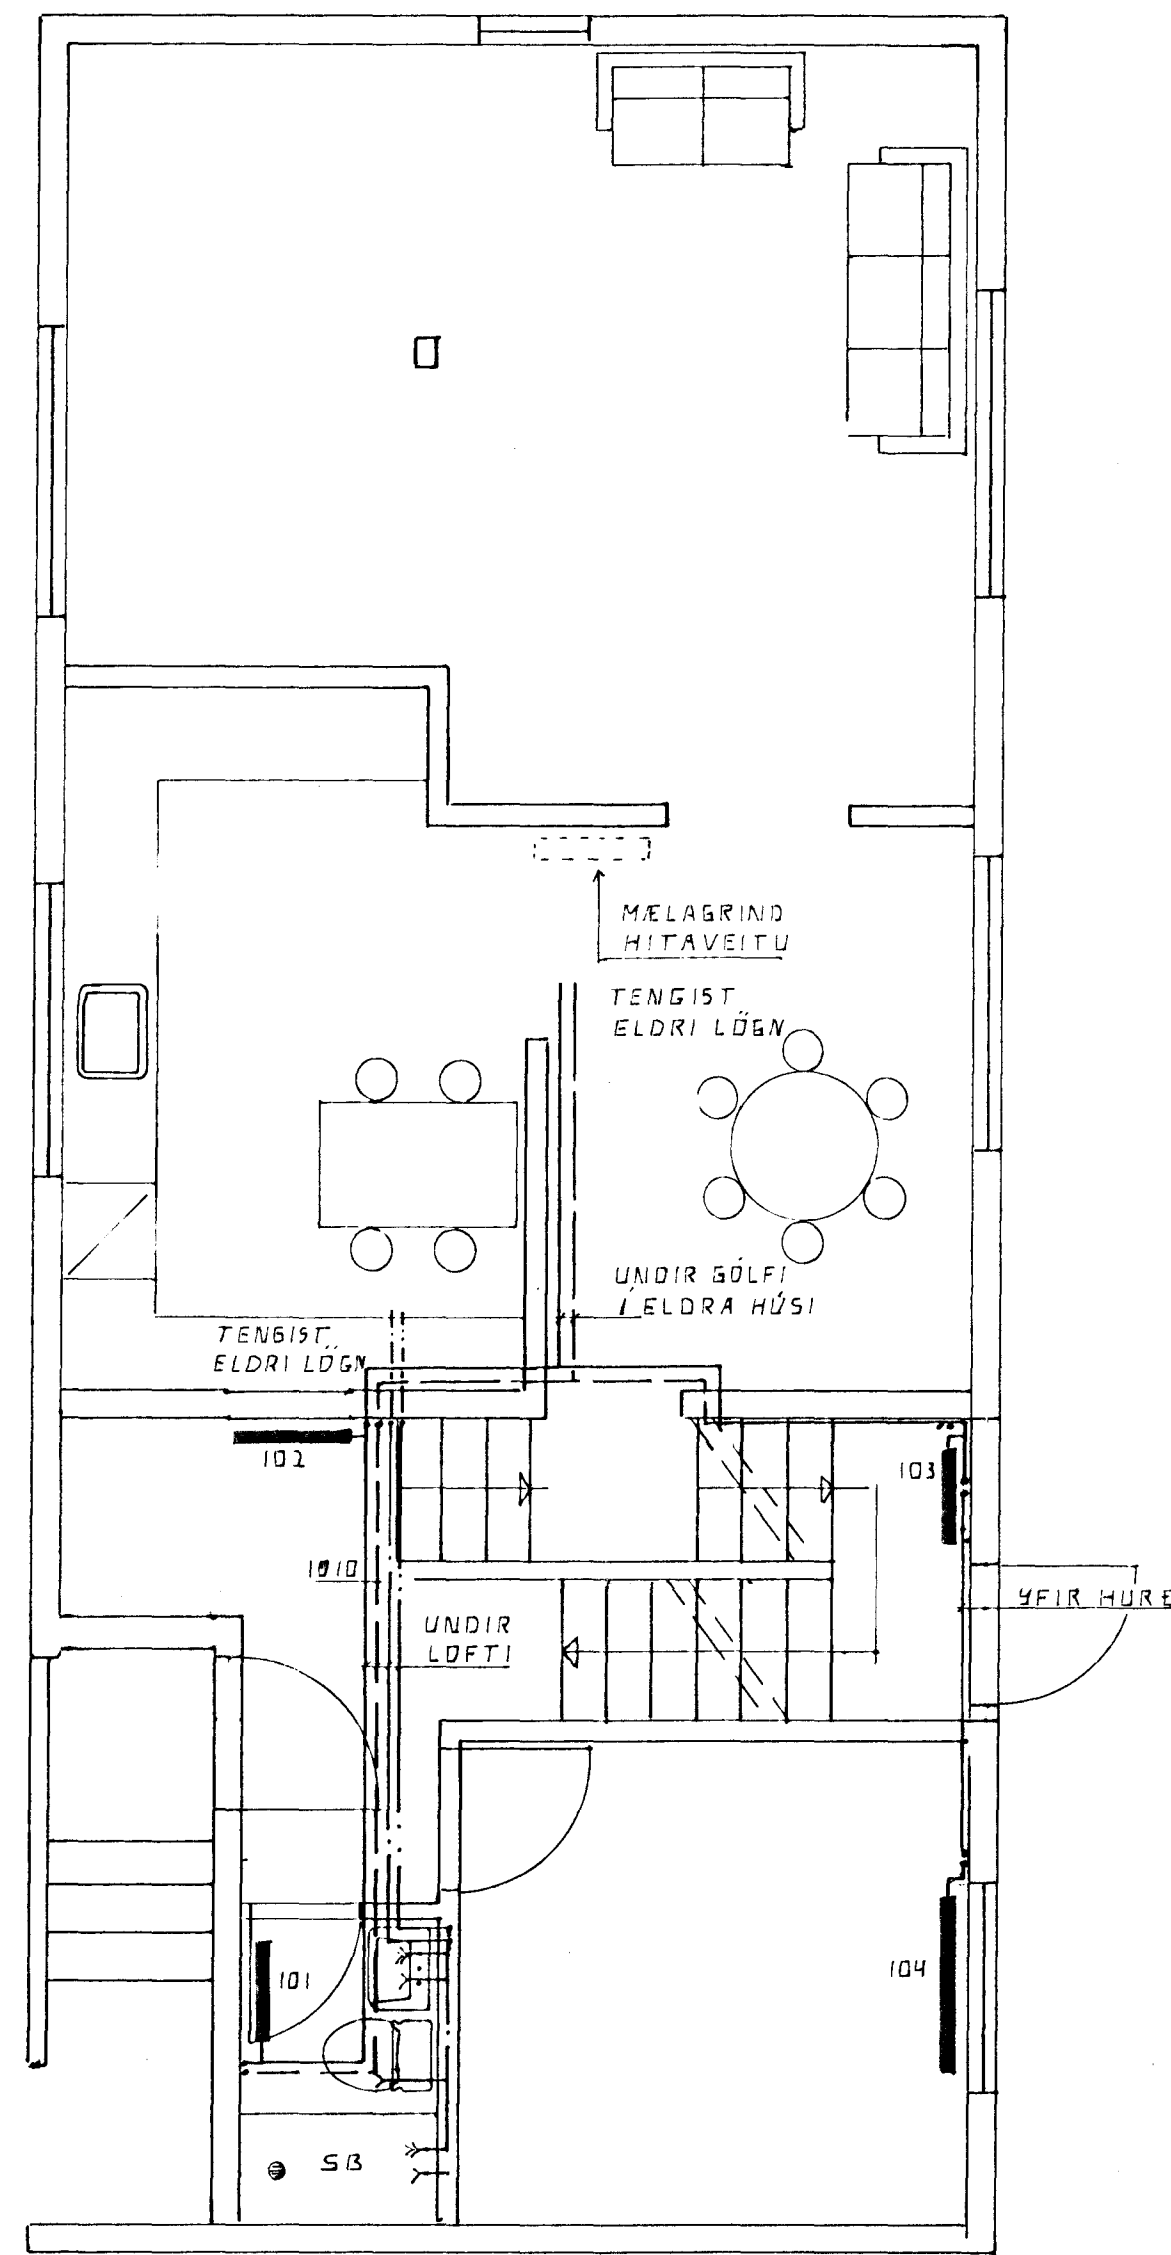

KALLARI • 1:60

1. HÆÐ • 1:50

2. HÆÐ • 1:50

GRUNNMYNDIR • 1:50

DR. NR.	DAGS	EDLI BREVTINGAR	SIGN.
		HVERFISGATA 14 - HAFNARFIREY	DAGS JÚLÍ '85
		HITA- VATNS OG FRÁRENNISLAGNIE	HANNAÐ
		MELIKV. • 1:50	TEIKNAD.
		SIGURÐUR ÞORLEIFSSON TEKNIFRÉDINGUR F.T.F.I.	VERK NR. 8513
		STRANDGÖTU 11 HAFNARFIREY SÍMI 54751	BLAD NR.