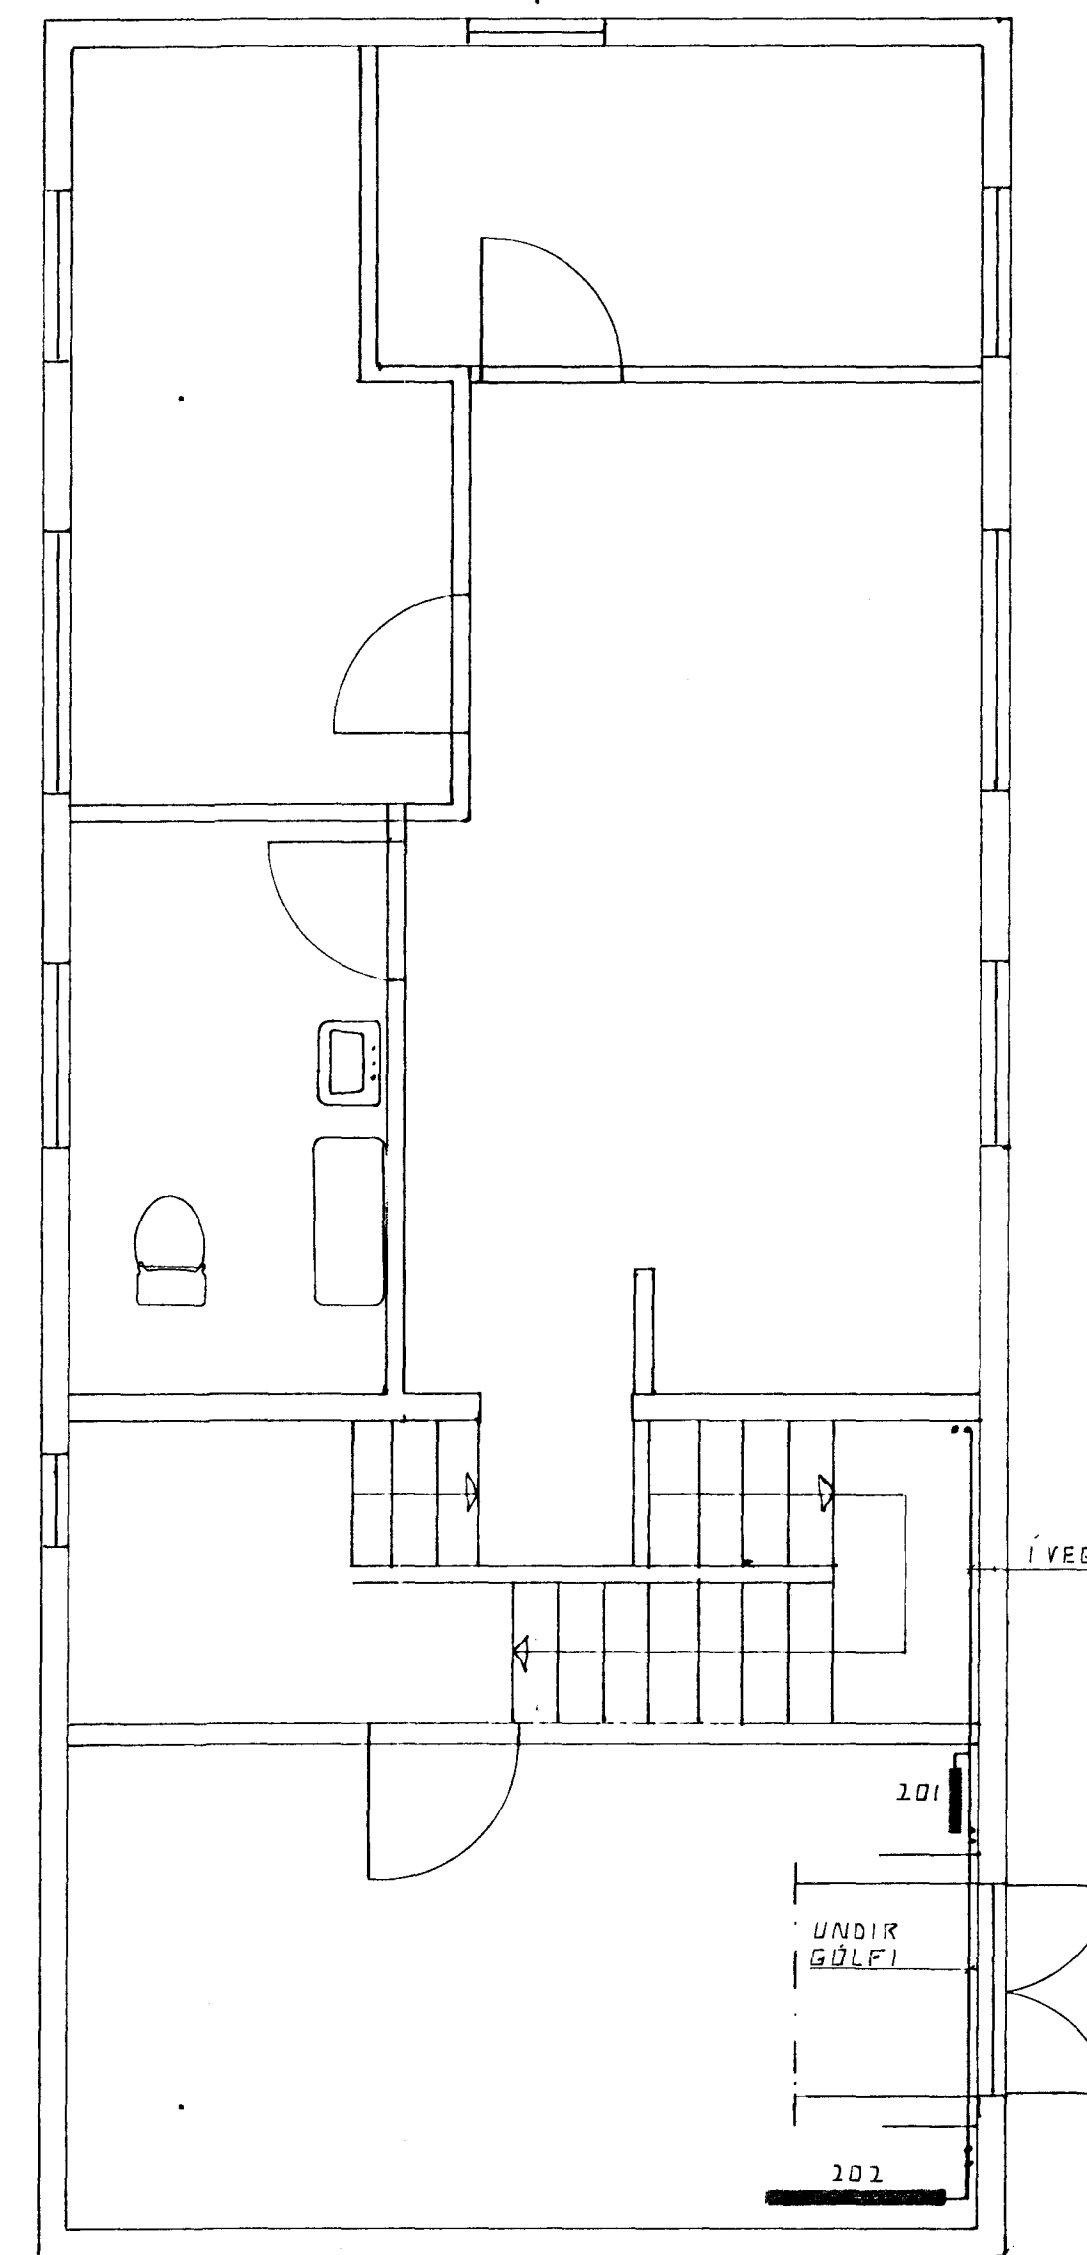

KALLARI • 1:60

1. HÆÐ • 1:50

2. HÆÐ • 1:50

GRUNNMYNDIR • 1:50

DR. NR.	DAGS	EDLI BREVTINGAR	SIGN.
		HVERFISGATA 14 - HAFNARFIREY	DAGS JÚLÍ '85
		HITA- VATNS OG FRÁRENNISLAGNIE	HANNAÐ
		MELIKV. • 1:50	TEIKNAD.
		SIGURÐUR ÞORLEIFSSON TEKNIFRÉDINGUR F.T.F.I.	VERK NR. 8513
		STRANDGÖTU 11 HAFNARFIREY SÍMI 54751	BLAD NR.