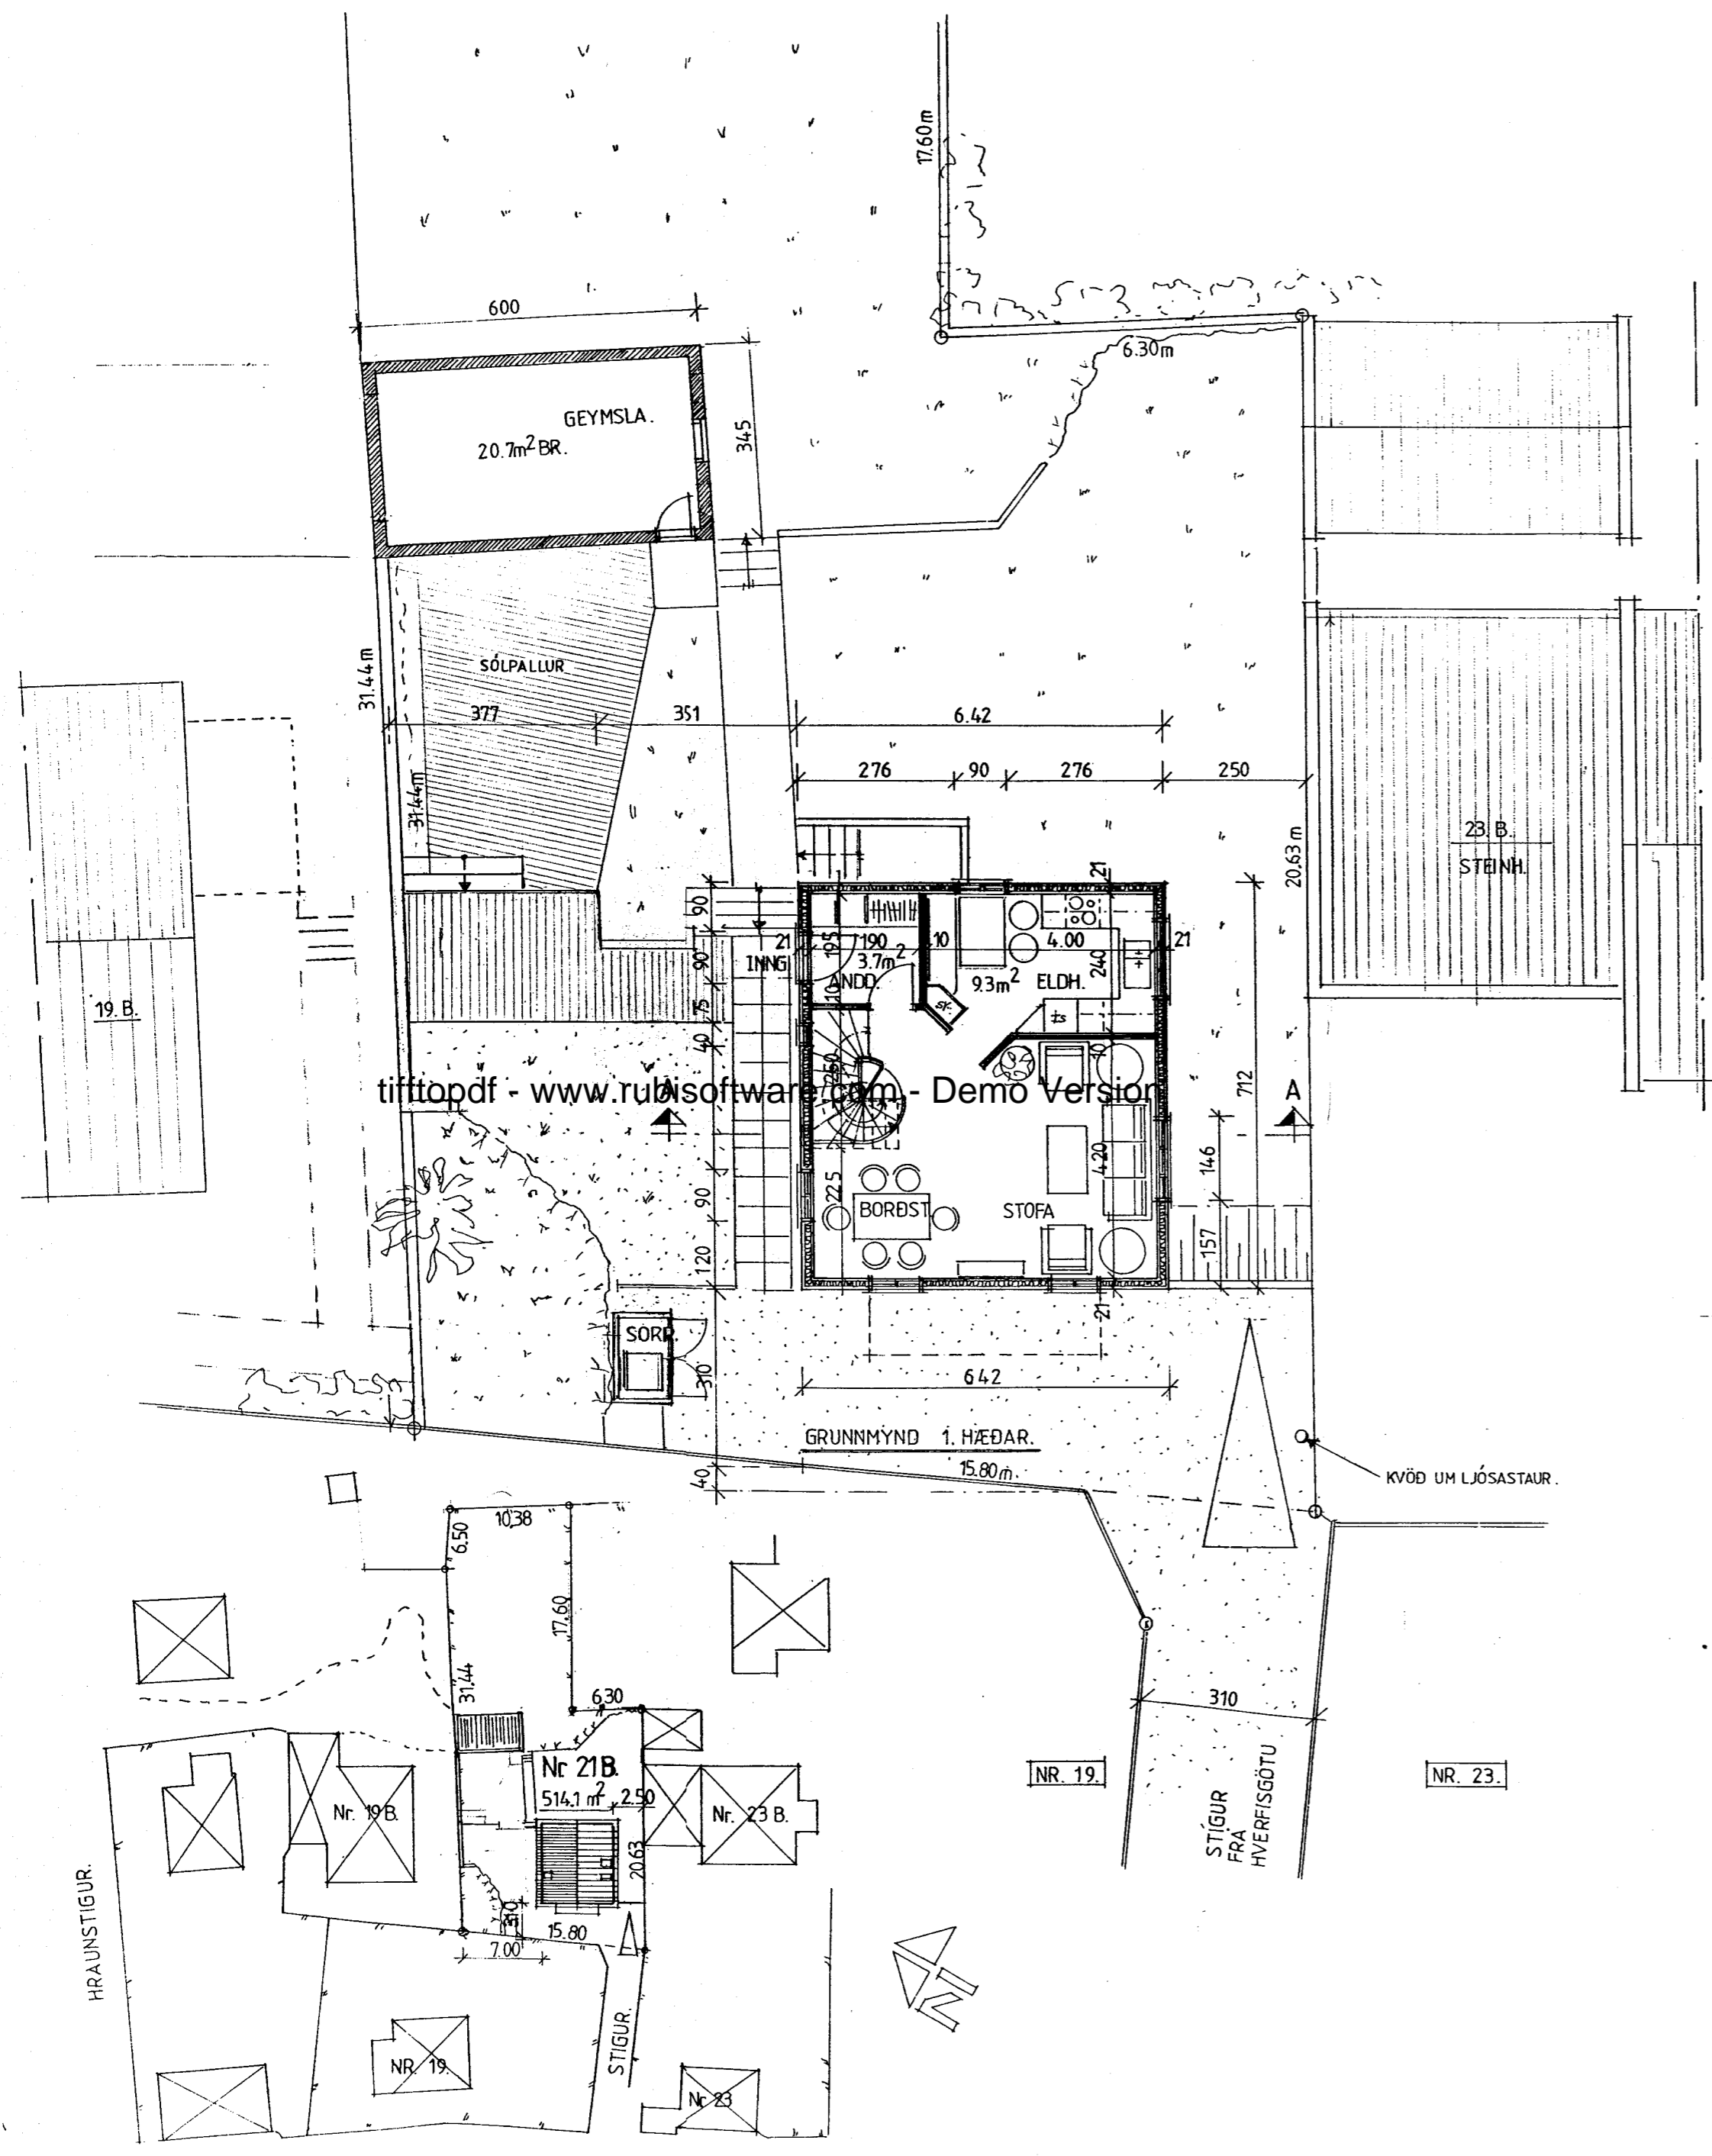

Samþykkt þann
21 JAN. 2004

Byggingafultrúinn í Hafnarfirði
F.h. Kristján Þórarinnsson

SNEIÐING A-A.

KJALLARI

RISHÆÐ

tiftopdf - www.rubissoftware.com - Demo Version

TEIKNISTOFA
DALSHRAUNI 13
220 HAFNARFIRÐI

Verkefni. HVERFISGATA 21 B.
GRUNNMYNDR, SNEIÐING OG AFSTM.