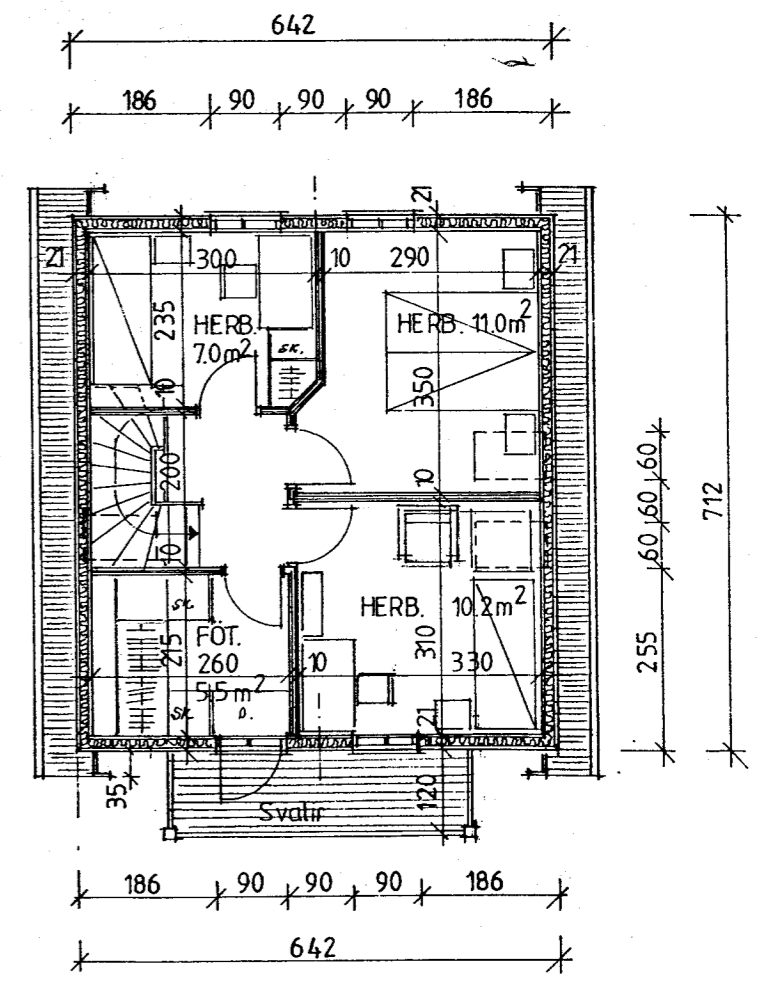

RISHÆÐ

tiftopdf - www.rubissoftware.com - Demo Version

TEIKNISTOFA
DALSHRAUNI 13
220 HAFNARFIRÐI

Verkefni. HVERFISGATA 21 B.
GRUNNMYNDR, SNEIÐING OG AFSTM.

Verk nr. 0402
Dags. 15.01.2004
Teikn. HEGGI

Mælikv. 1:100 og 1:500
Teikn. nr. T1.01.

Helgi K. Pálsson Innanhússarkitekt F.H.
Sími 555 22 35

HVERFISGATA. AFSTÖBUMYND MKV. 1:500
SAMKV. LÓDABLAÐI DAGS. 22.08.2002