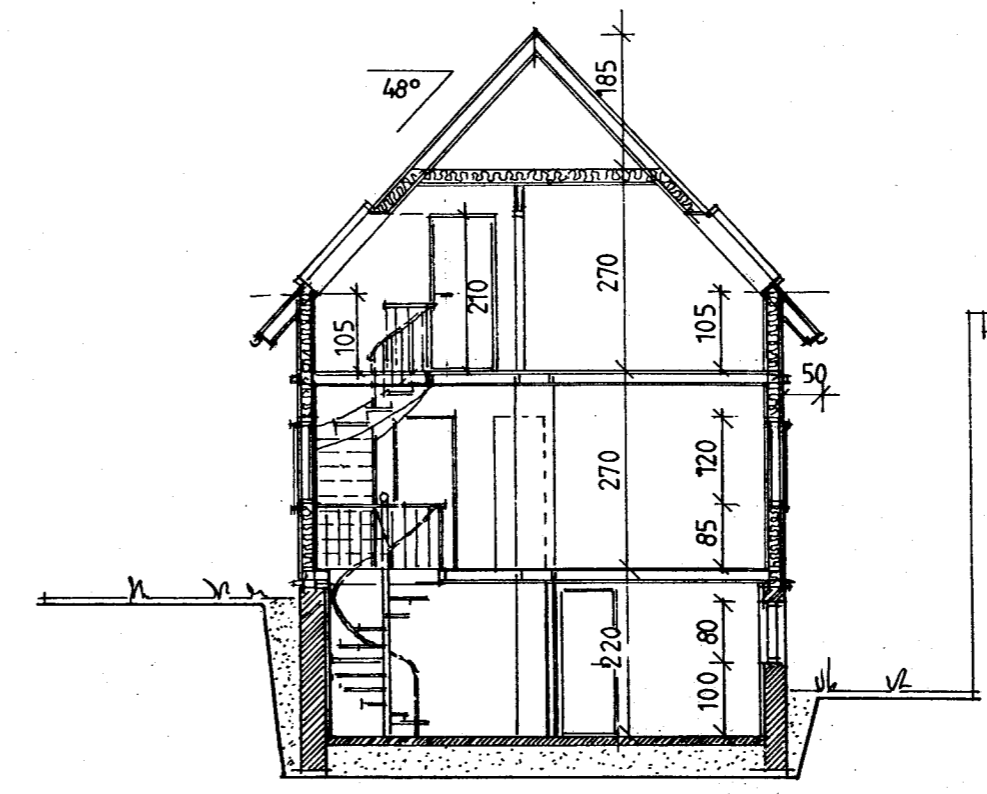

Samþykkt þann
21 JAN. 2004

Byggingafultrúinn í Hafnarfirði
F.h. Kristján Þórarinnsson

SNEIÐING A-A.