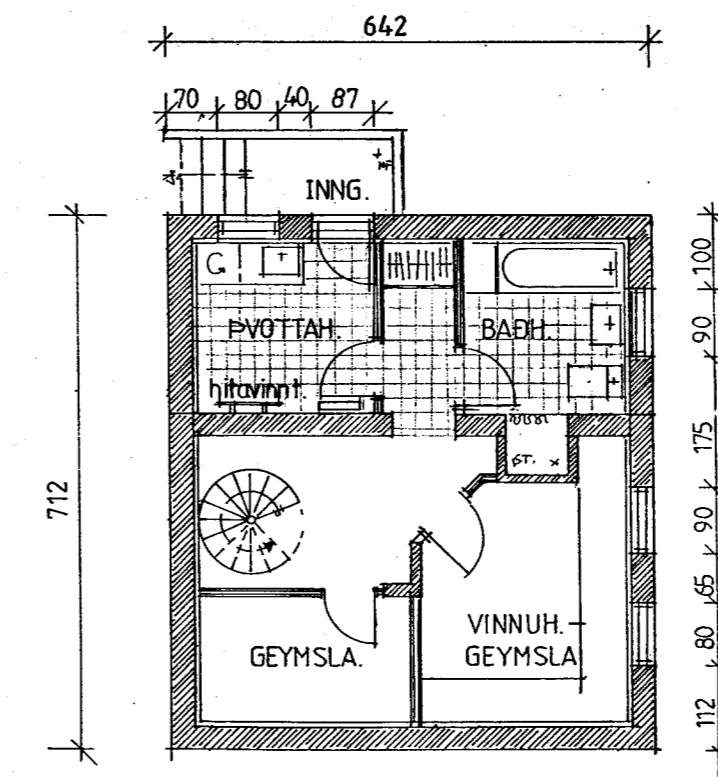

Samþykkt þann
21 JAN. 2004

Byggingafultrúinn í Hafnarfirði
F.h. Kristján Þórarinnsson

KJALLARI

tiftopdf - www.rubissoftware.com - Demo Version

TEIKNISTOFA
DALSHRAUNI 13
220 HAFNARFIRÐI

Verkefni. HVERFISGATA 21 B.
GRUNNMYNDR, SNEIÐING OG AFSTM.

Verk nr. 0402
Dags. 15.01.2004
Teikn. HEGGI

Mælikv. 1:100 og 1:500
Teikn. nr. T1.01.

Helgi K. Pálsson Innanhússarkitekt F.H.
Sími 555 22 35

HVERFISGATA. AFSTÖBUMYND MKV. 1:500
SAMKV. LÓDABLAÐI DAGS. 22.08.2002