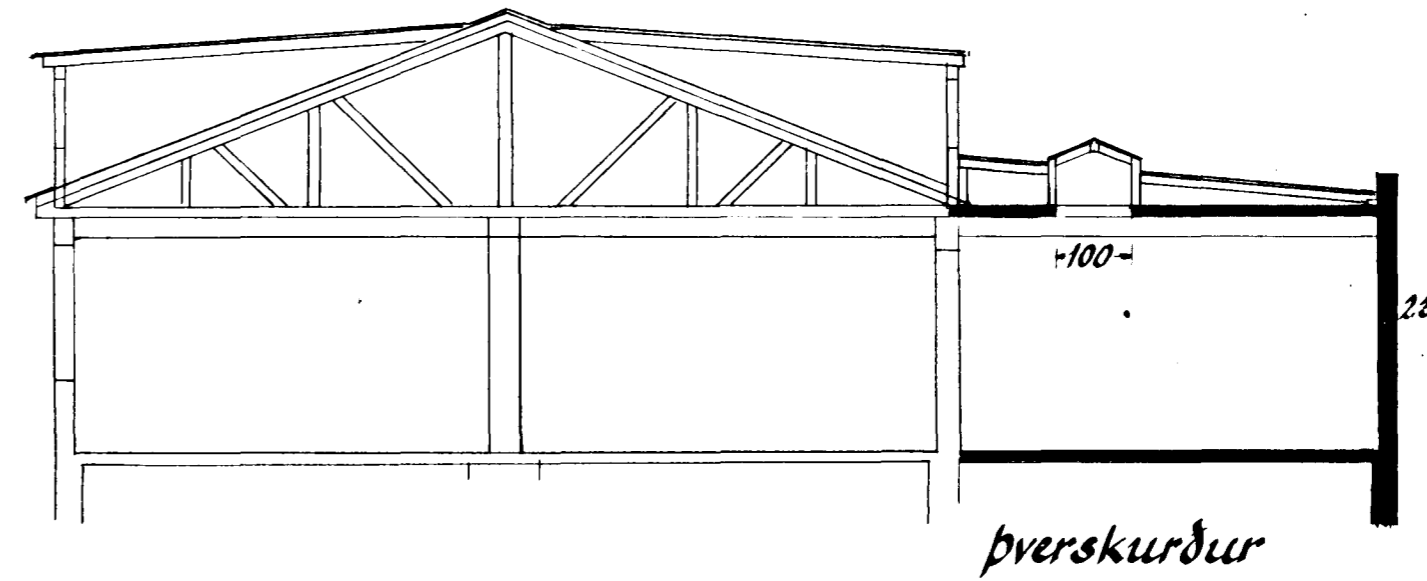

Rafveita Hafnarfjarðar
Hverfisgötu nr. 29

Viðbygging 1:100

Sp. 11/6'53

Norðaustur

Úr Gildi

Norðvestur

Þverskurður

Grunnmynd