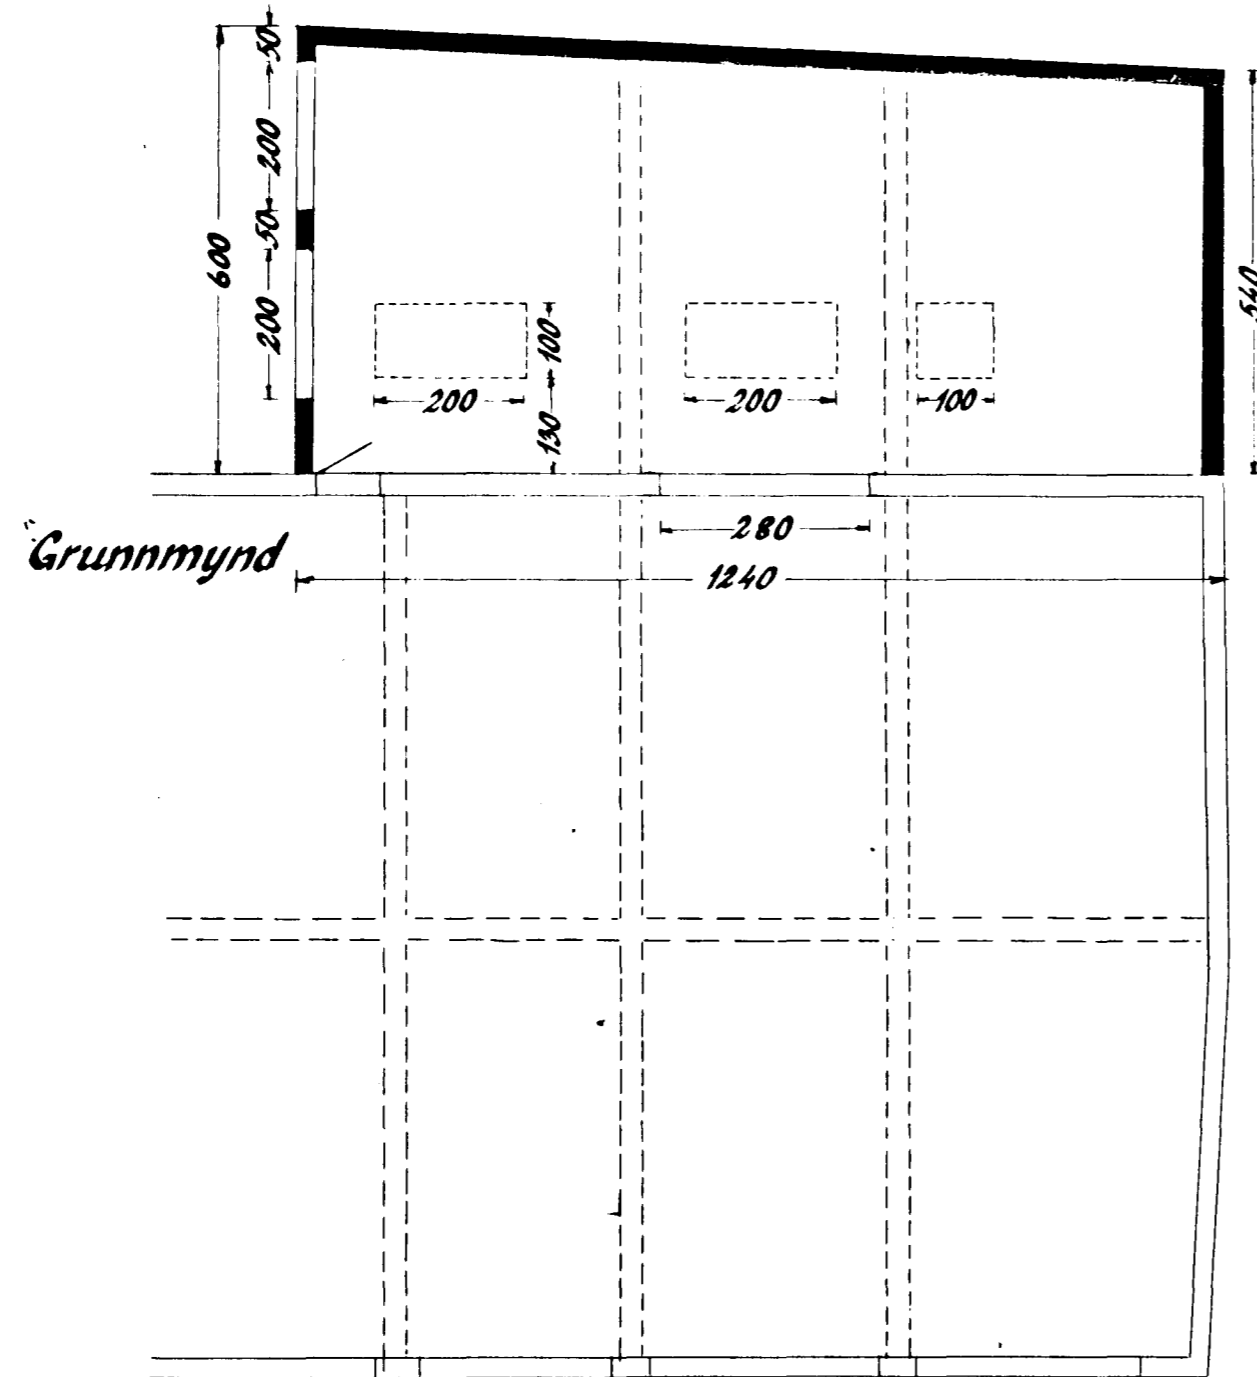

Rafveita Hafnarfjarðar
Hverfisgötu nr. 29

Viðbygging 1:100

Sp. 11/6'53

Norðaustur

Úr Gildi

Norðvestur

Þverskurður

Grunnmynd