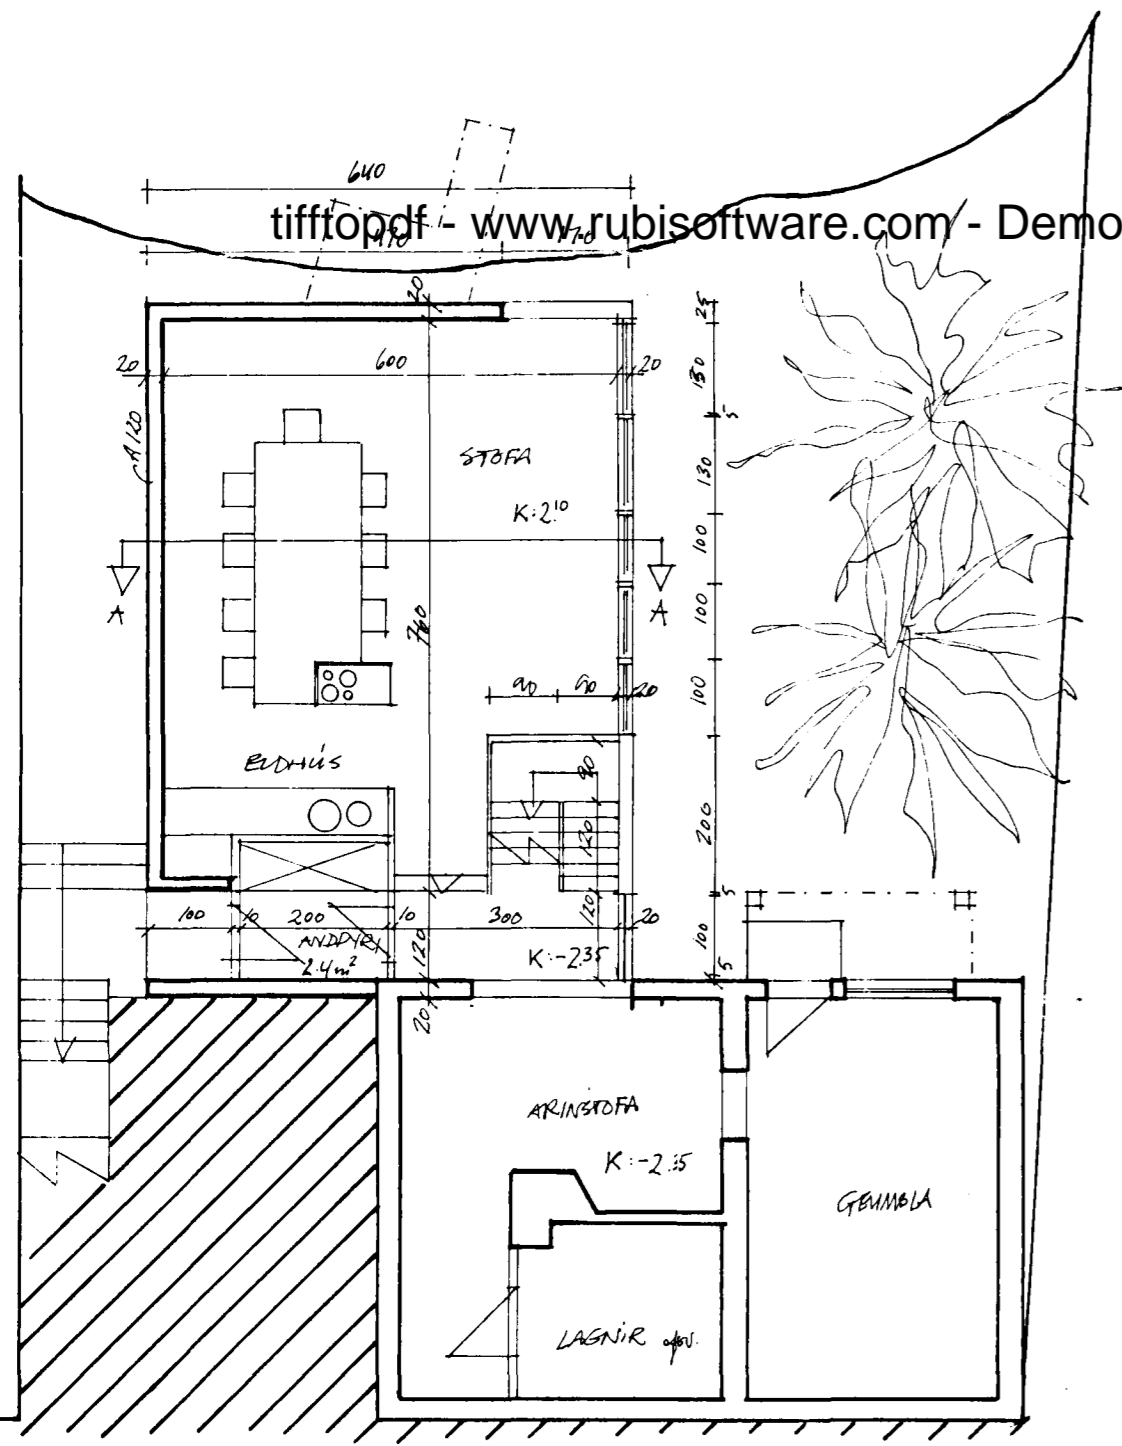

Samþykkt á fundi bygginga-
nefndar þ. 13/7 1994
BYGGINGAFULLTRÚINN
Í HAFNARFIRÐI
Sigurður Halldór

SNEIÐING-AR
1:100

HVERFISGATA

tiffopdf - www.rubissoftware.com - Demo Version

GRUNNMÝND KJALLARA
1:100

GRUNNMÝND JARDLÉGAR
1:100

GRUNNMÝND LAFT
1:100

HVERFISGATA 32
VIÐBYGGING
(Hlúðun viðbyggingar)
M: 1:500 1:100
INGA DÁGFENNSDÓTTIR
ARCHITECT FAI
23. JUNI 1994.
Sigurður Halldór