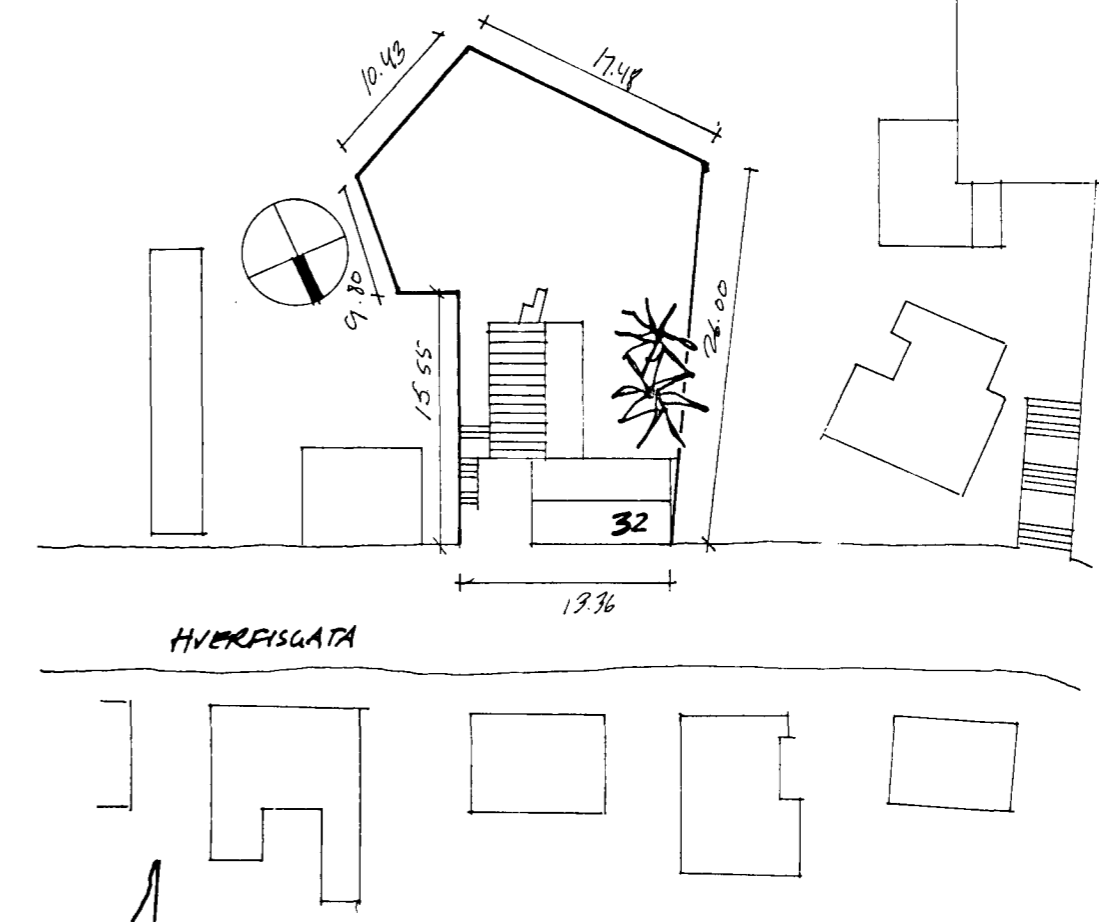

Samþykkt á fundi bygginga-
nefndar þ. 13/7 1994
BYGGINGAFULLTRÚINN
Í HAFNARFIRÐI
Sigurður Halldór

SNEIÐING-AR
1:100

HVERFISGATA

tiffopdf - www.rubissoftware.com - Demo Version

GRUNNMÝND KJALLARA
1:100

GRUNNMÝND JARDLÉGAR
1:100

GRUNNMÝND LAFT
1:100

HVERFISGATA 32
VIÐBYGGING
(Hlúðun viðbyggingar)
M: 1:500 1:100
INGA DÁGFENNSDÓTTIR
ARCHITECT FAI
23. JUNI 1994.
Sigurður Halldór