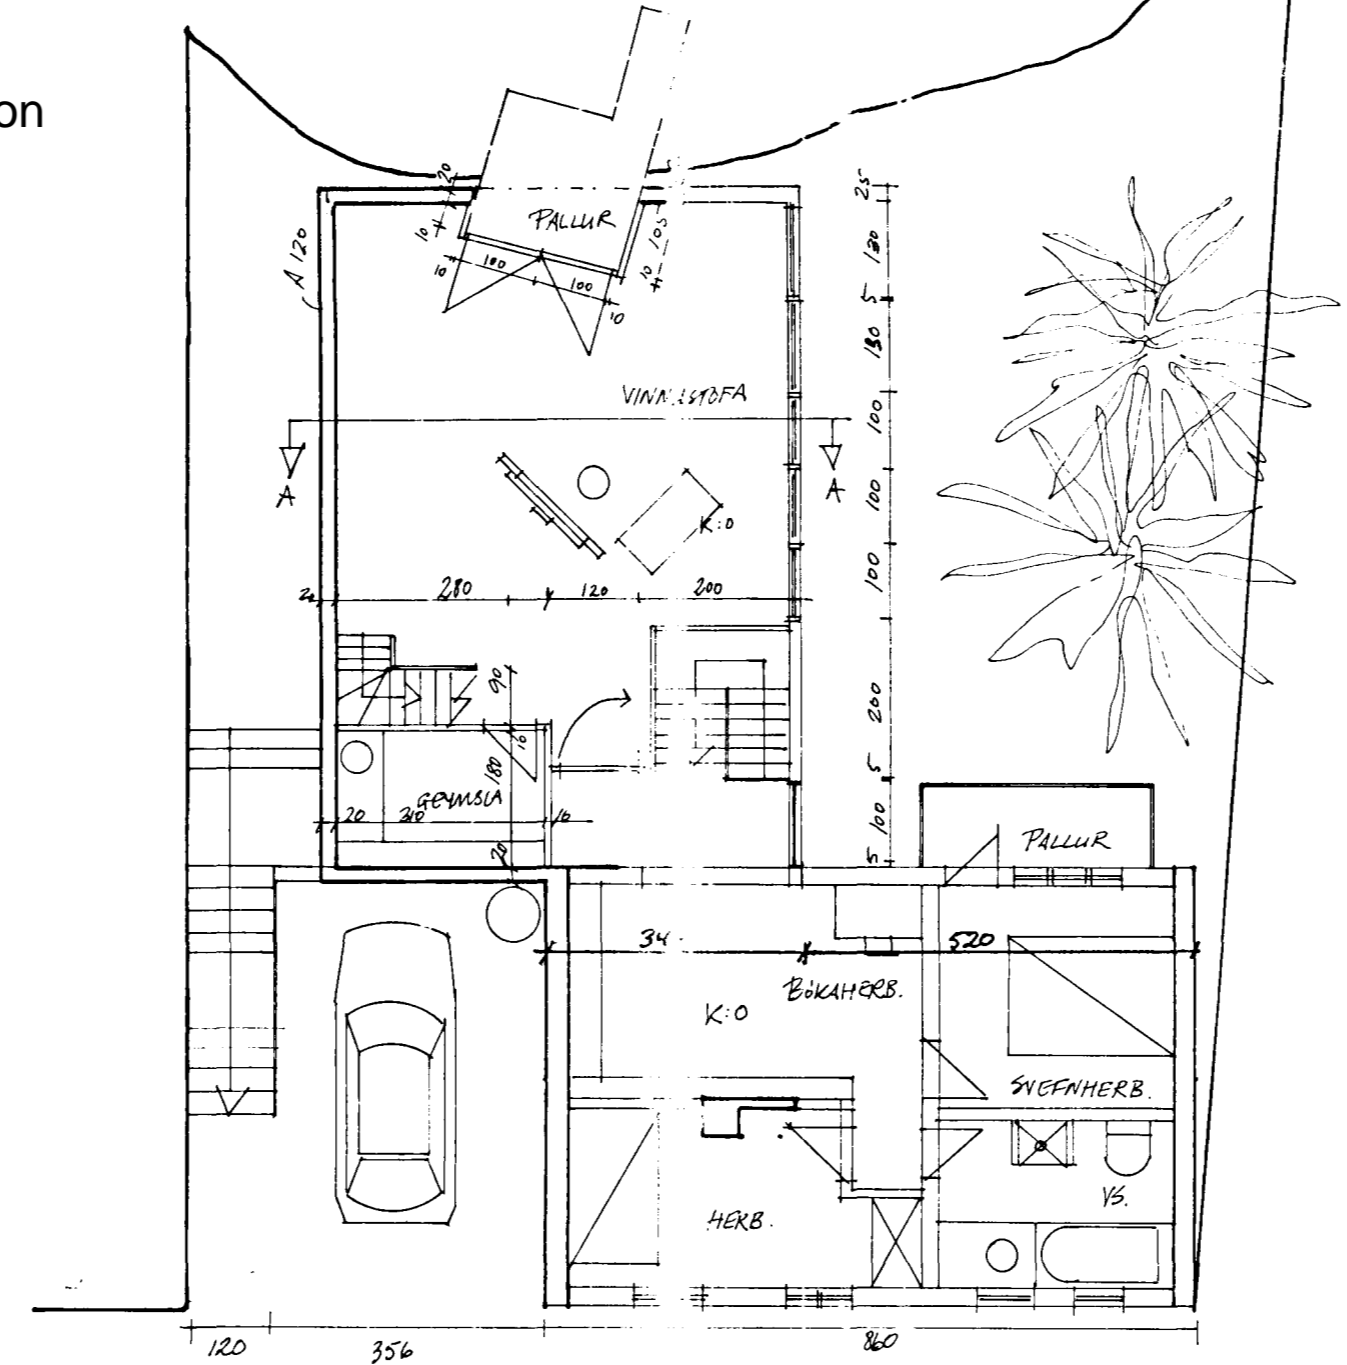

Samþykkt á fundi bygginga-
nefndar þ. 13/7 1994
BYGGINGAFULLTRÚINN
Í HAFNARFIRÐI
Sigurður Halldór

SNEIÐING-AR
1:100

HVERFISGATA

tiffopdf - www.rubissoftware.com - Demo Version

GRUNNMÝND KJALLARA
1:100

GRUNNMÝND JARDLÉGAR
1:100

GRUNNMÝND LAFT
1:100

HVERFISGATA 32
VIÐBYGGING
(Hlúðun viðbyggingar)
M: 1:500 1:100
INGA DÁGFENNSDÓTTIR
ARCHITECT FAI
23. JUNI 1994.
Sigurður Halldór