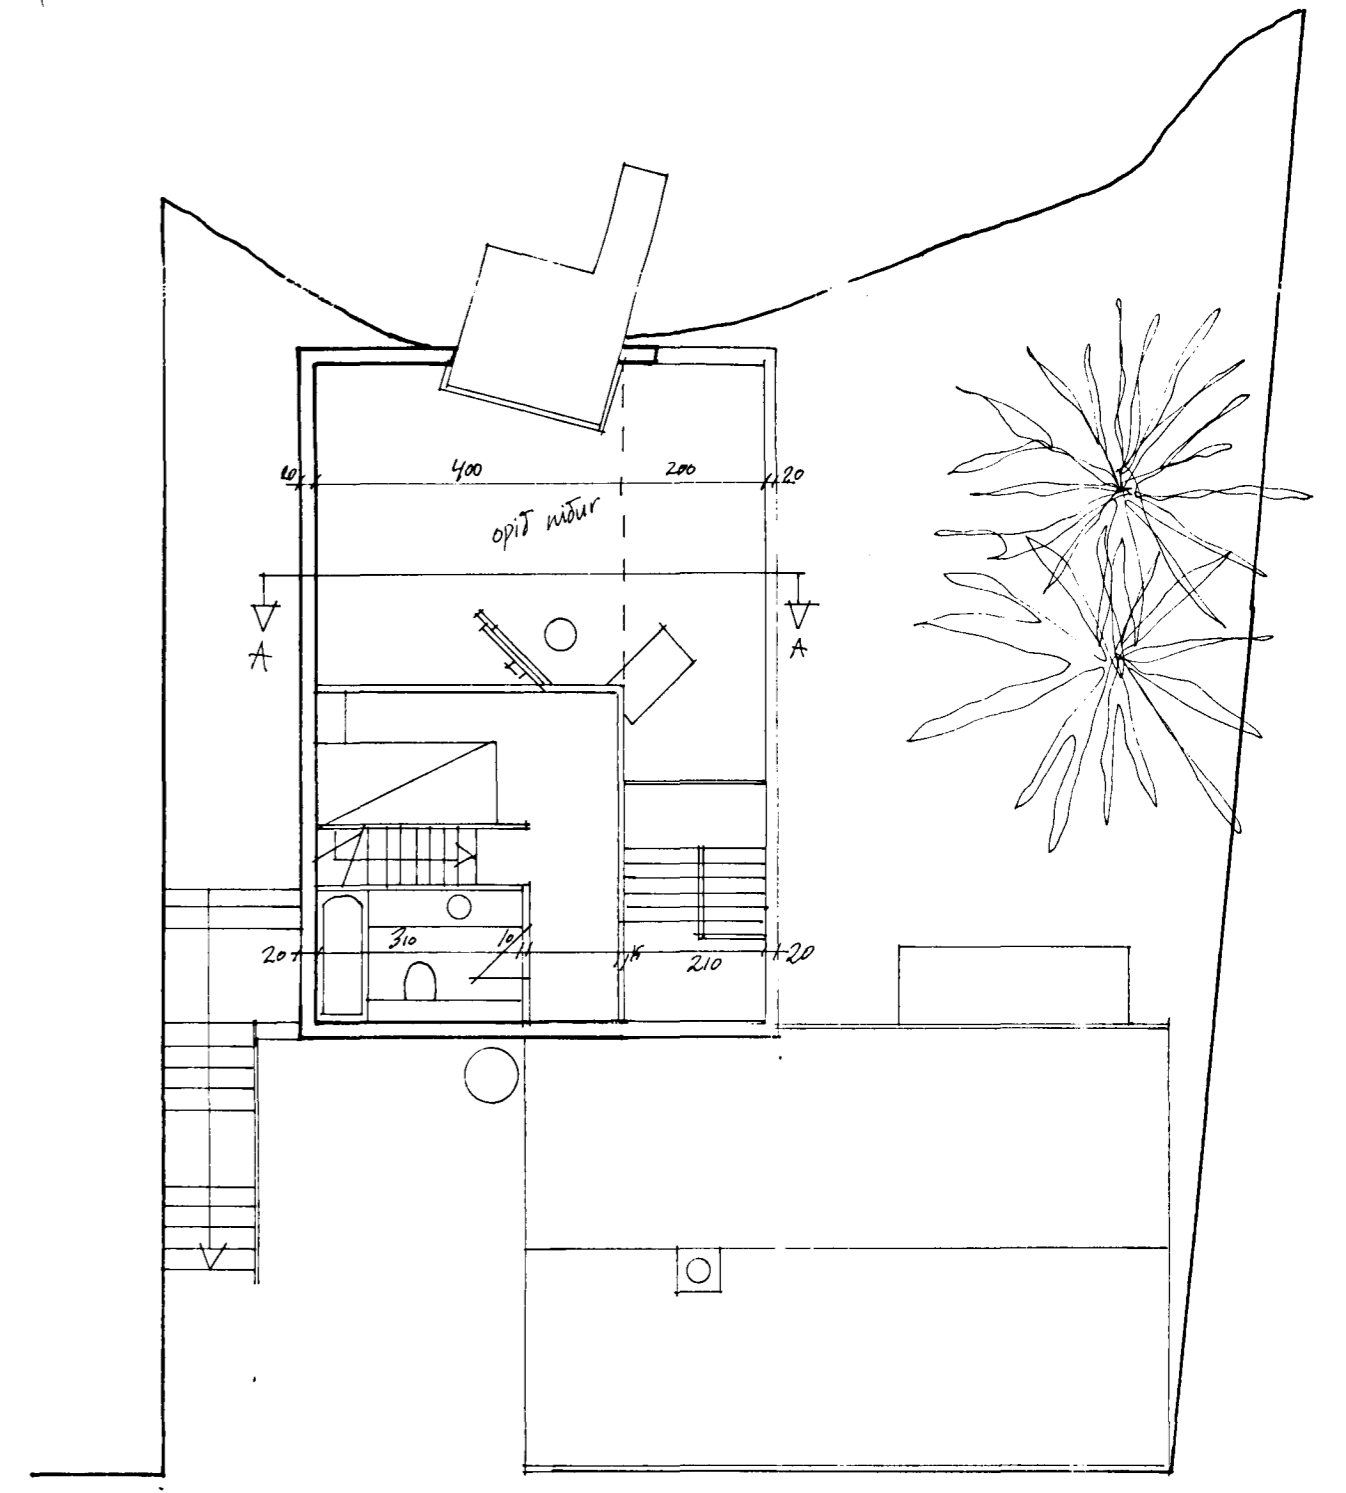

Samþykkt á fundi bygginga-
nefndar þ. 13/7 1994
BYGGINGAFULLTRÚINN
Í HAFNARFIRÐI
Sigurður Halldór

SNEIÐING-AR
1:100

HVERFISGATA

tiffopdf - www.rubissoftware.com - Demo Version

GRUNNMÝND KJALLARA
1:100

GRUNNMÝND JARDLÉGAR
1:100

GRUNNMÝND LAFT
1:100

HVERFISGATA 32
VIÐBYGGING
(Hlúðun viðbyggingar)
M: 1:500 1:100
INGA DÁGFENNSDÓTTIR
ARCHITECT FAI
23. JUNI 1994.
Sigurður Halldór