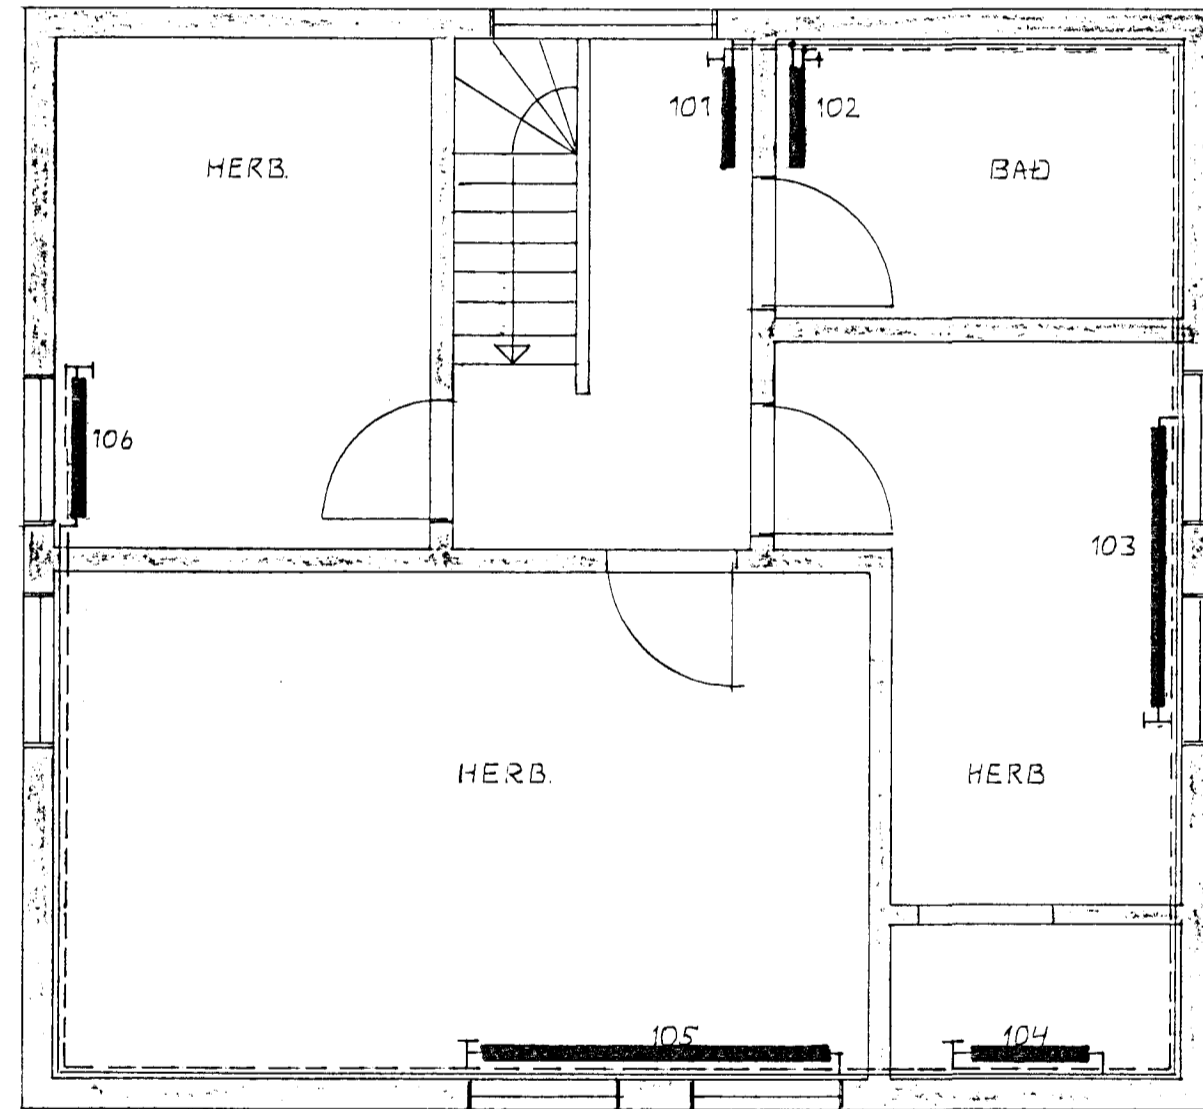

NEDRI HÆÐ

EFRI HÆÐ

VERKFRÆÐISTOFA		HAMRABORG 1	
BJÖRNS ÓLAFSSONAR hf		200 KÓPAVOGUR, SÍMI 641951	
mkv.	1:50	HVERFISGATA 38b, HAFNARFIRÐI	
reikn.	Ó.V.B	HITALÖGN - GRUNNMYNDIR	
teikn.	Ó.V.B	MÆLAGRIND HITAVEITU	
yfirf.	Ó.V.B		
dags.	24.11.1993	blað	1 af 2 samb. <i>Andri Thor Björk</i>