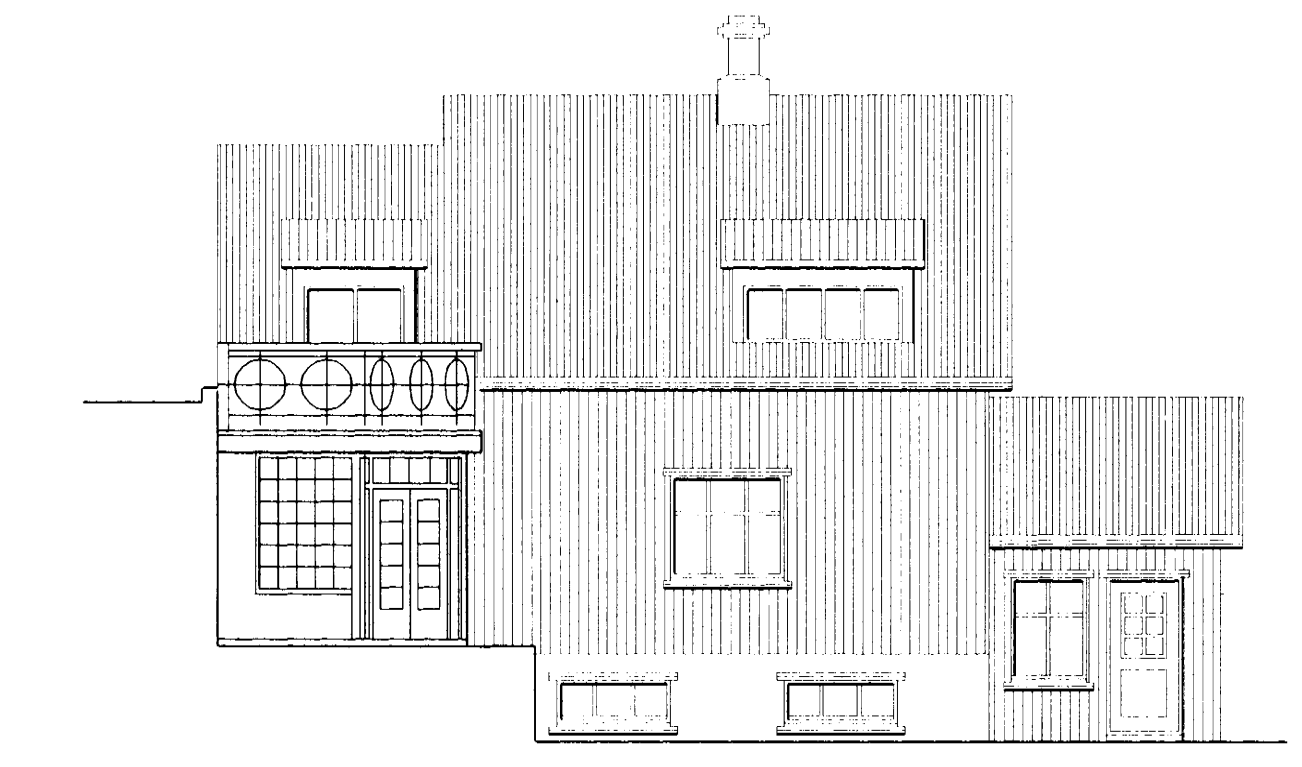

ÚTLIT VESTURGAFL
MKV.1:100

ÚTLIT NORÐURHLIÐ
MKV.1:100