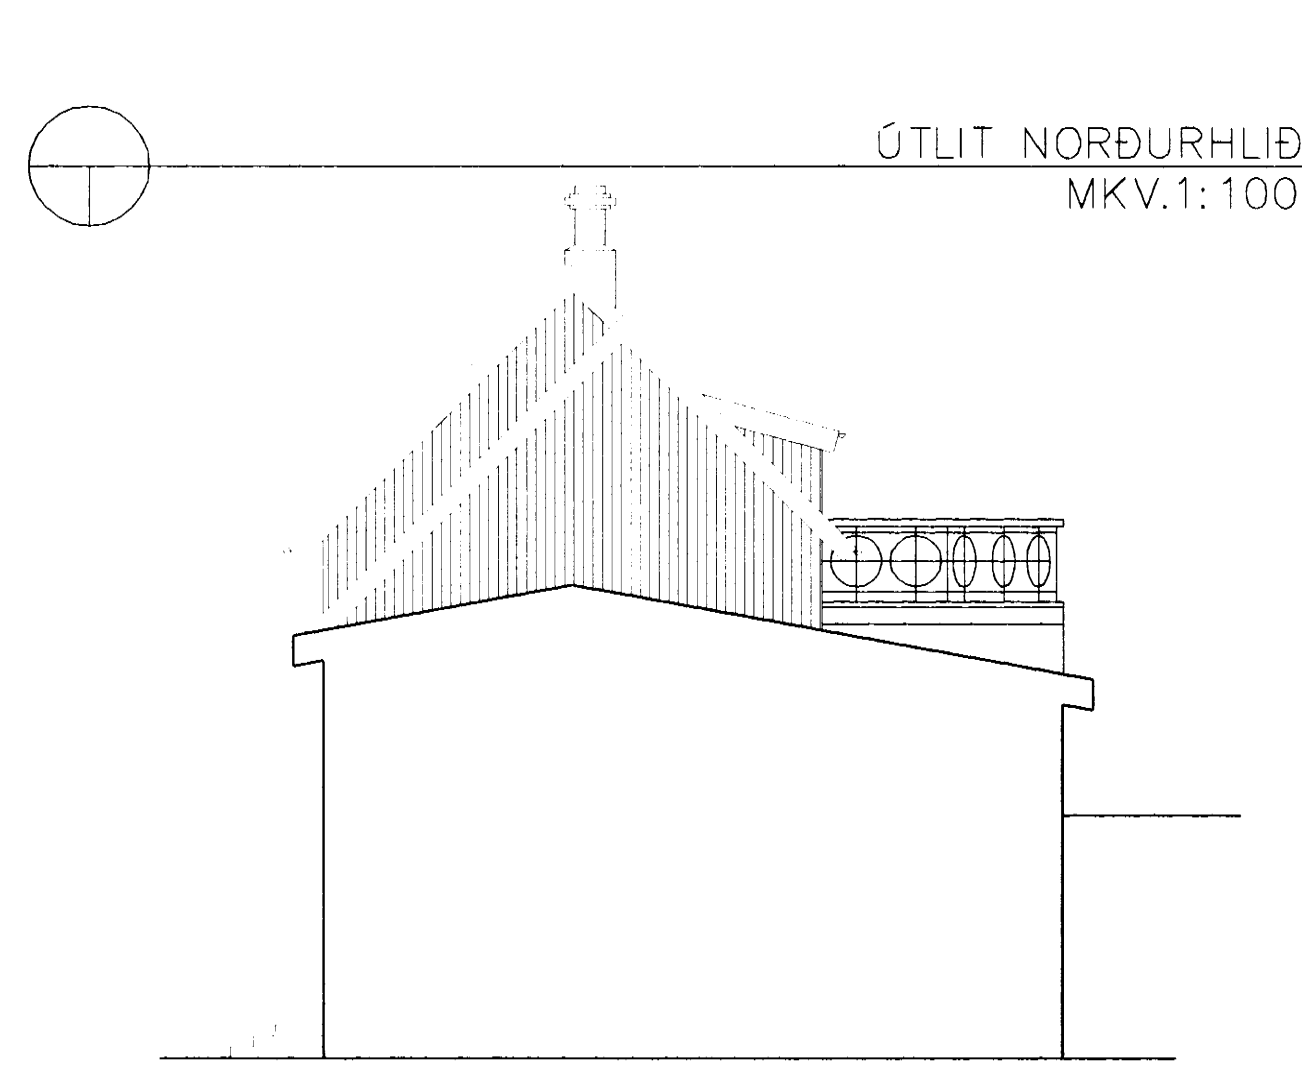

ÚTLIT AUSTURGAFL
MKV.1:100