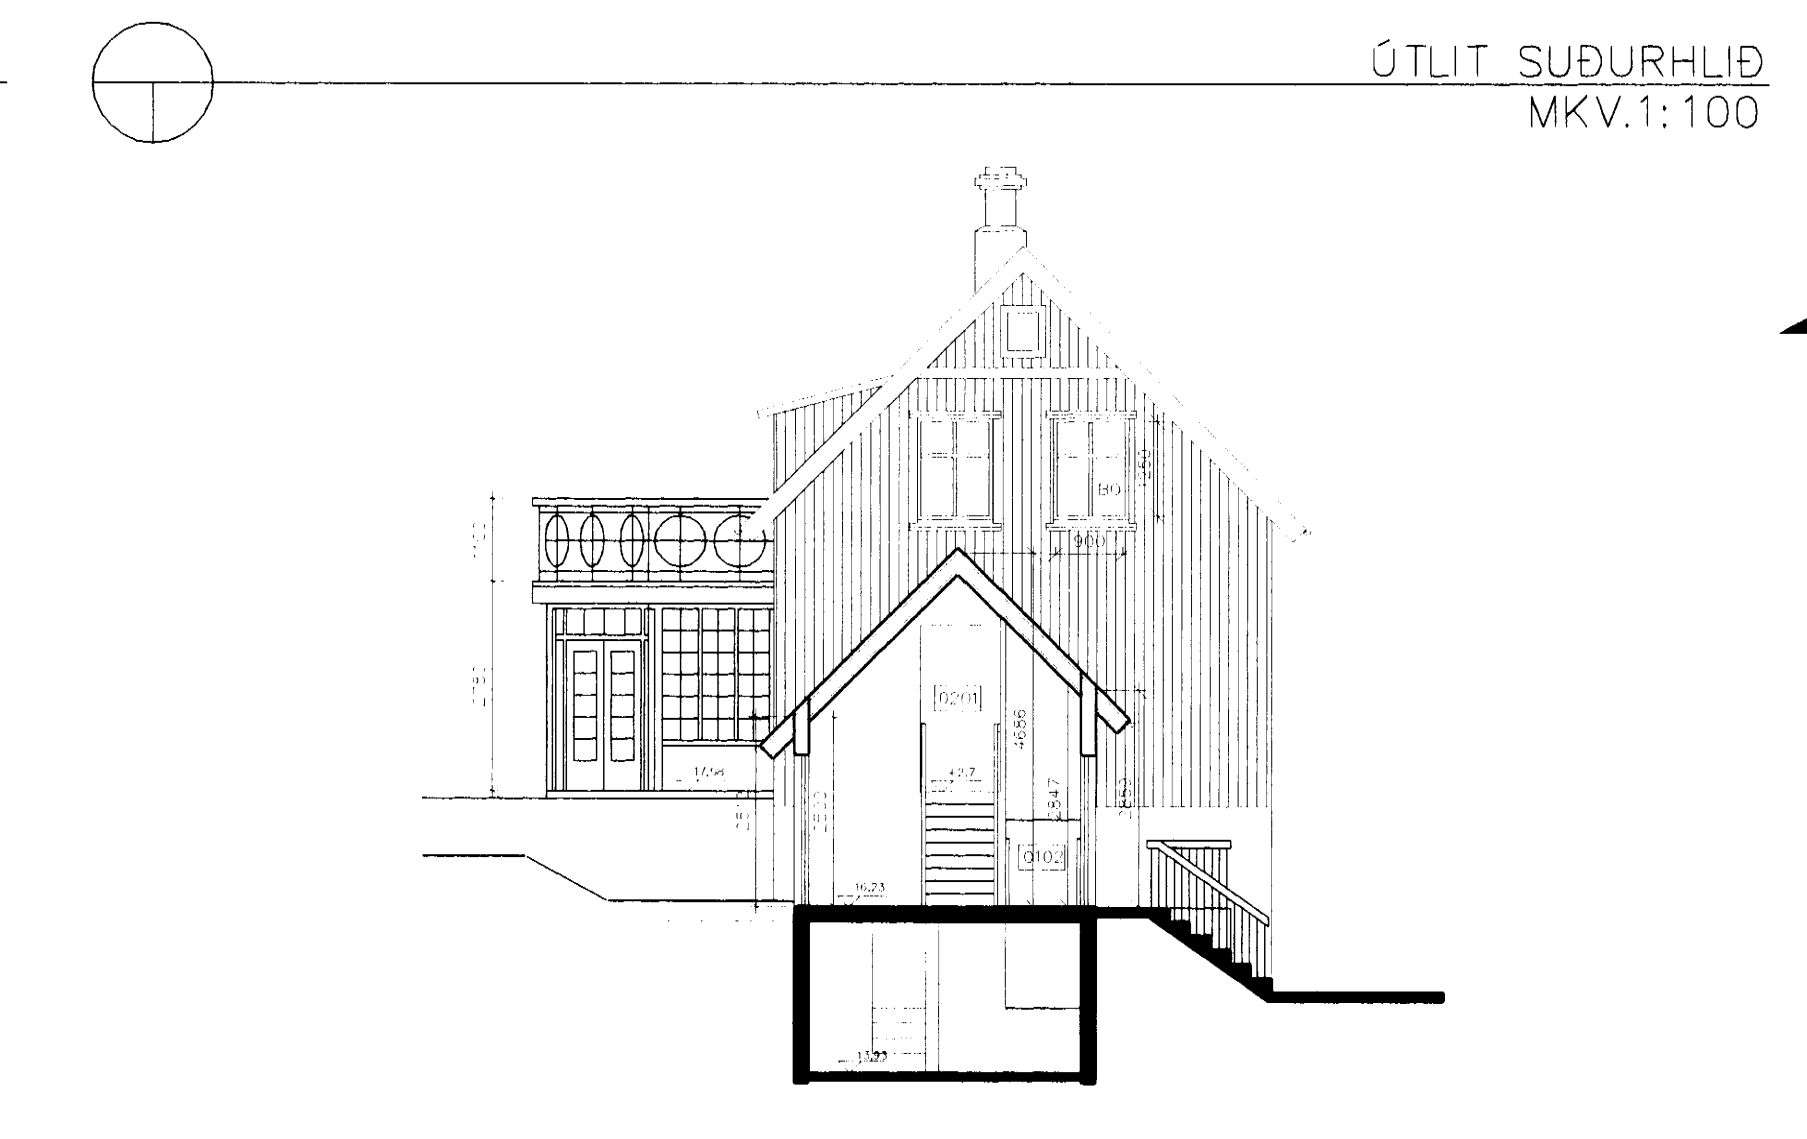

SNIÐ A-A
MKV.1:100