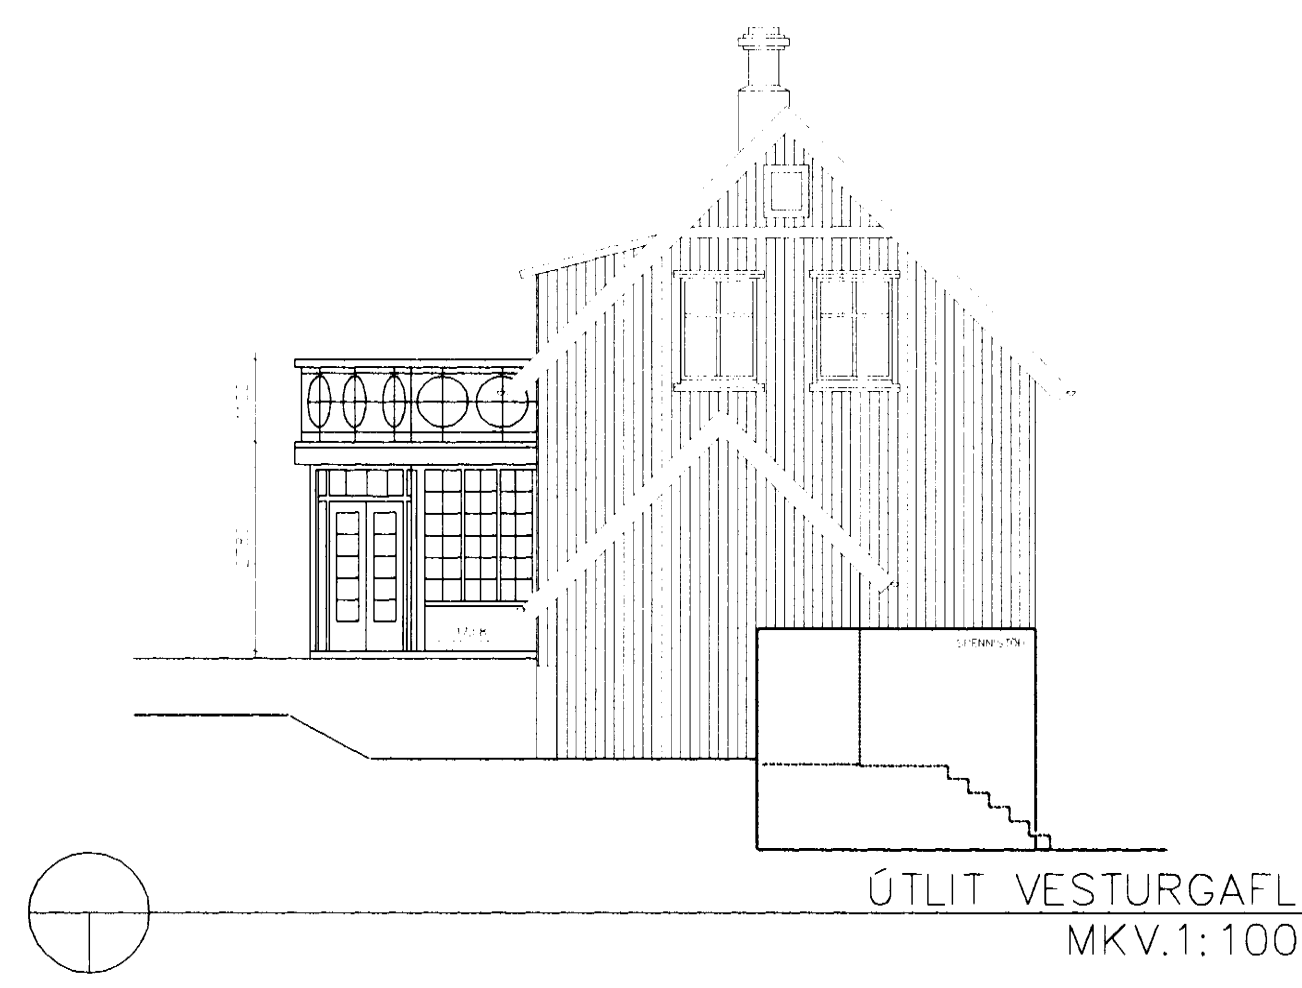

STÆRÐIR
NÓVERANDI STÆRÐIR
146,8 FERMETRAR
418 RÖMMETRAR
STÆKKUN
32,9 FERMETRAR
136 RÖMMETRAR
SAMTALS EFTIR Breytingu
239,7 FERMETRAR
548 RÖMMETRAR

BYGGINGARLÝSING
NÓVERANDI HÚS ER JÁRNKLETT TIMBURHÚS A
HLÖÐNUM STEINSÖKKULL.
HÚSIÐ VERÐUR FÁRT NÆR UPPRUNALEGU HÖRFI
OG BYGGT VIÐ ÞÁÐ TIL AUSTURS OG VESTURS.
BYGGT VERÐUR NYTT VINDFANG VIÐ
VESTURGAFL, EN ÞAR ERU NÓ MARG BRATTAR
ÚTTRÖPPUR SEM VERDA MINKADAR VERULEGA
VIÐ AUSTURGAFL ER BILGÆMSLA SEM VERÐUR
ENDURBYGGD OG BYGGD NÝ STÖFA OFAN Á
HANA OG SÖLSTOFA ÓT I GARDINN. FLÓTTALÍÐ
VERÐUR KOMD FYRIR AF LÍRI HÉÐ UM SVAILIR
OFAN Á SÖLSTOFU.
AUSTUR OG VESTURGAFLAR VERDA STEYPTAR OG
KLÉDDIR BÄRUVARNI, VEGDIR OG GÖLFPLÖTUR I
BILGÆMSLU VERDA STEYPTAR, EN AD ÖÐRU
LETI VERÐUR HÚSIÐ ÖP TIMBRI. ALLIR ÞAK OG
VEGGFLÉTR VERDA BÄRUVARNISKÖDDIR.

A	MÁLSEKTT OG AÐENS GERD I BÚÐ	08.08.2000
BR	HVERJU BREYTT	DAGS.
X REF.		
X REF.		
X REF.		
X REF.		
X REF.		

MÁL ERU I MILLIMETURM, NEMA ANNARS SÉ GETIÐ
EF MISKEMI EÐA MÁLVILLUR FINNST Á TÆKNINGUM
BER AD TILKYNNNA EÐ TIL ARKFORM AN TAFAR.
ÞESSI TÆKNING FELLUR UNDIR HÖFUNDARETTARI OG

LYKJAMYND

ARKFORM®	SÍMI RYK:	552 1116
Telknotofa	SÍMI HEILLU:	552 1199
	SÍMI HEILLU:	487 5116
	FAX:	552 1140
	NETT:	arkform@pyramid.is

SKULAGATA 63 105 REYKJAVÍK SUBURLANDSVEGI 1 850 TÍLLA

VERKHEIÐ: HVERFISGATA 45

VERKNUMER: 0023

ATHYÐI: AFSTÖÐUMYND, GRUNNMYNDIR
ÚTLIT OG SNIÐ

HANNAÐ:	TEIKNAD	
SKIFA NR. 25AP1901 DWG	YFIRFARID	
MKV. 1:100 OG 500	VERK NR. 0023	
DAGS. Nóvember.2000	DAGS. AÐALT. 30.11.2001	
TEIKN.NR.	RÆÐNR.	ENDURSK.
19-01	00	2

Magnús Ingi Ingvarsson
Bygginguábyrgingur, BFI
Kt. 290734-2159

Guðbjörg Magnúsdóttir
Arkform, Fél. FSSA
Kt. 250456-4339