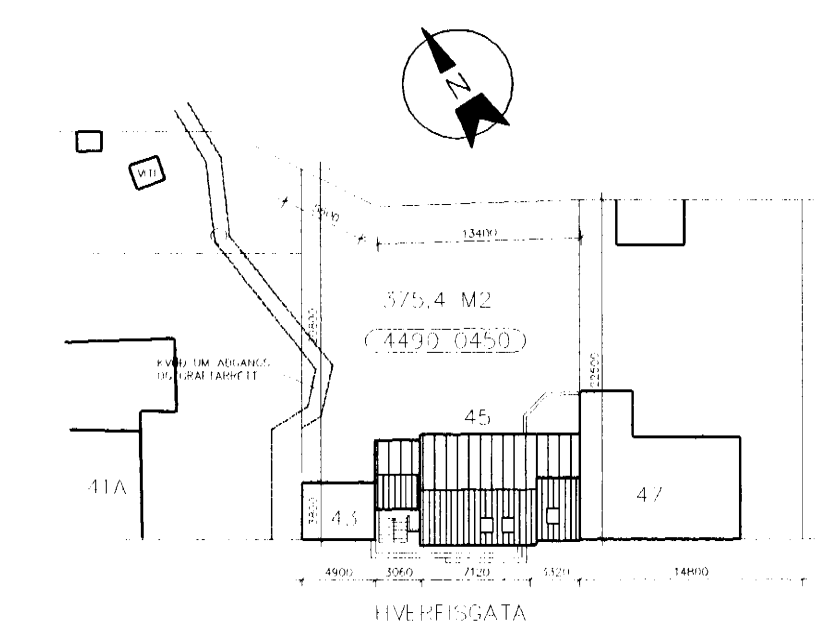

A	MÁLSEKTT OG AÐENS GERD I BÚÐ	08.08.2000
BR	HVERJU BREYTT	DAGS.
X REF.		
X REF.		
X REF.		
X REF.		
X REF.		

MÁL ERU I MILLIMETURM, NEMA ANNARS SÉ GETIÐ
EF MISKEMI EÐA MÁLVILLUR FINNST Á TÆKNINGUM
BER AD TILKYNNNA EÐ TIL ARKFORM AN TAFAR.
ÞESSI TÆKNING FELLUR UNDIR HÖFUNDARETTARI OG

LYKJAMYND

ARKFORM®	SÍMI RYK:	552 1116
Telknotofa	SÍMI HEILLU:	552 1199
	SÍMI HEILLU:	487 5116
	FAX:	552 1140
	NETT:	arkform@pyramid.is

SKULAGATA 63 105 REYKJAVÍK SUBURLANDSVEGI 1 850 TÍLLA

VERKHEIÐ: HVERFISGATA 45

VERKNUMER: 0023

ATHYÐI: AFSTÖÐUMYND, GRUNNMYNDIR
ÚTLIT OG SNIÐ

HANNAÐ:	TEIKNAD	
SKIFA NR. 25AP1901 DWG	YFIRFARID	
MKV. 1:100 OG 500	VERK NR. 0023	
DAGS. Nóvember.2000	DAGS. AÐALT. 30.11.2001	
TEIKN.NR.	RÆÐNR.	ENDURSK.
19-01	00	2

Magnús Ingi Ingvarsson
Bygginguábyrgingur, BFI
Kt. 290734-2159

Guðbjörg Magnúsdóttir
Arkform, Fél. FSSA
Kt. 250456-4339

AFSTÖÐUMYND
MKV.1:500