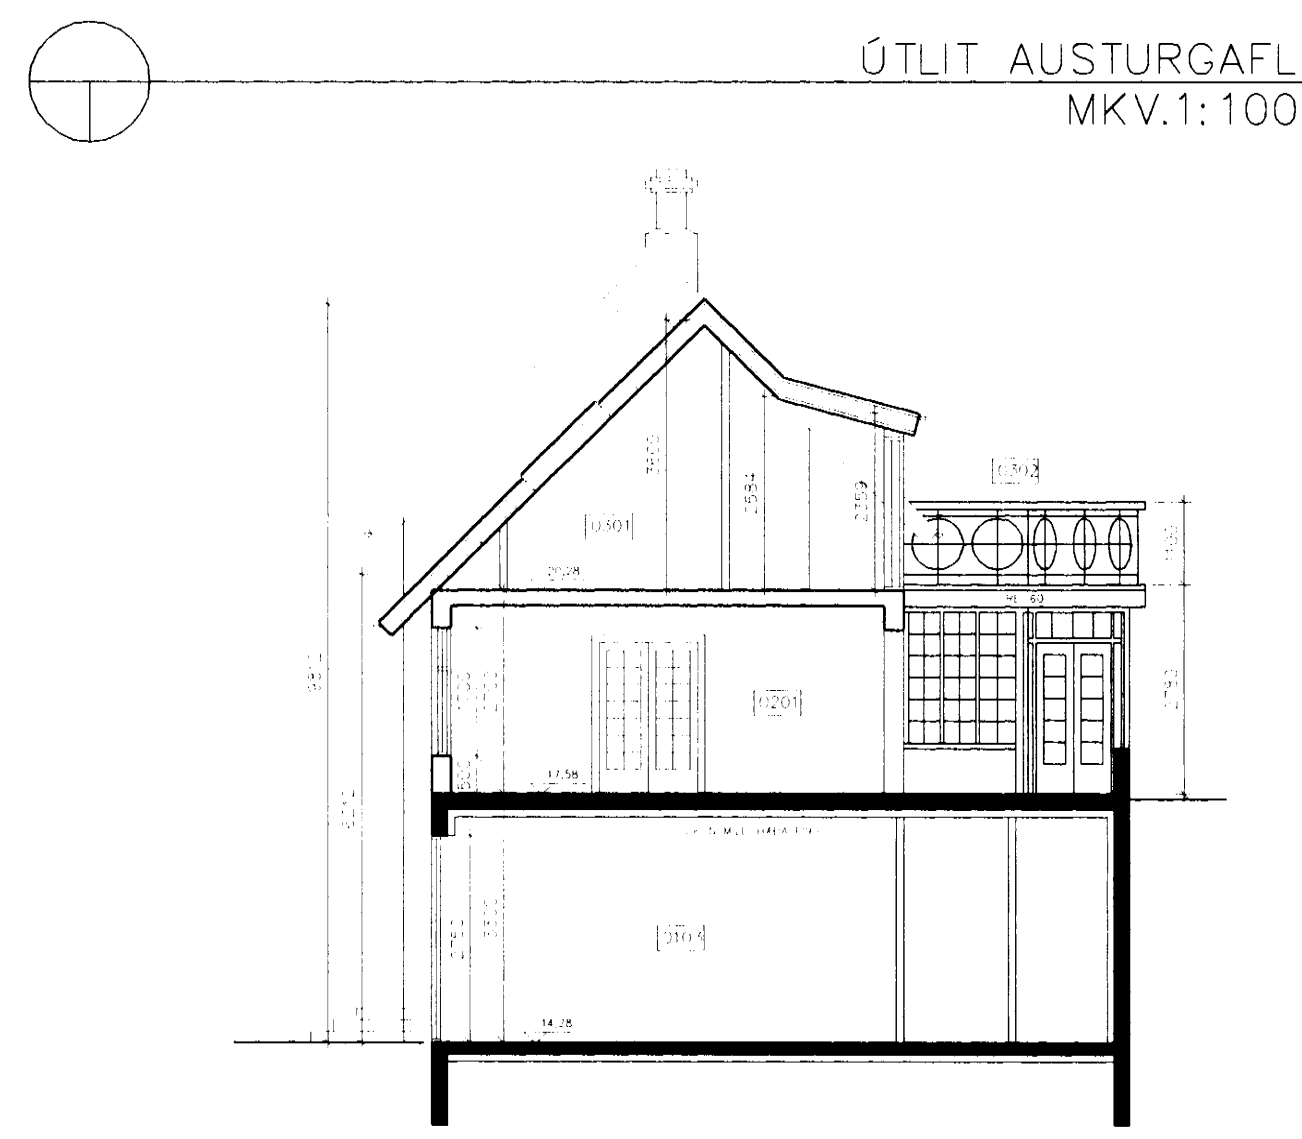

SNIÐ B-B
MKV.1:100