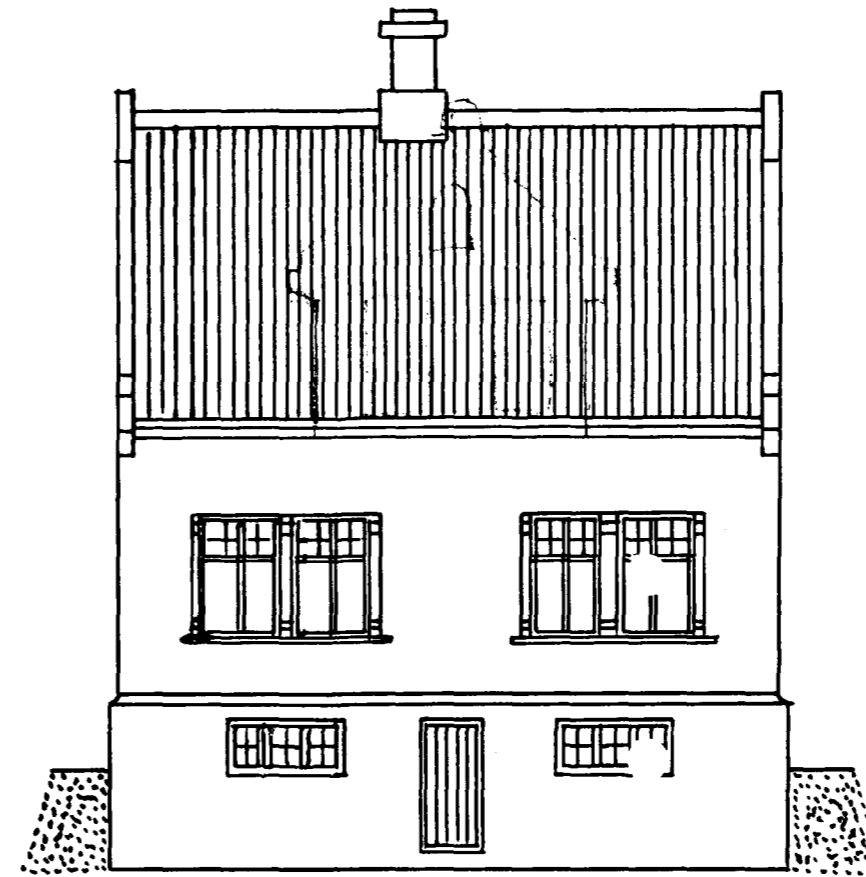

Hús Páls Hjörleifssonar við Hverfisgötu n. 46 í Hafnarfirði mælikvarði 1:100

Þverskurður

Framhlíð

Bakhlíð

Vesturgöfl

Kjallari

Stofuhæð

Ris hæð

Afstöðumind 1:200

*Lúðvík Skarvímsson Hafnarfirði 20-8-1928*