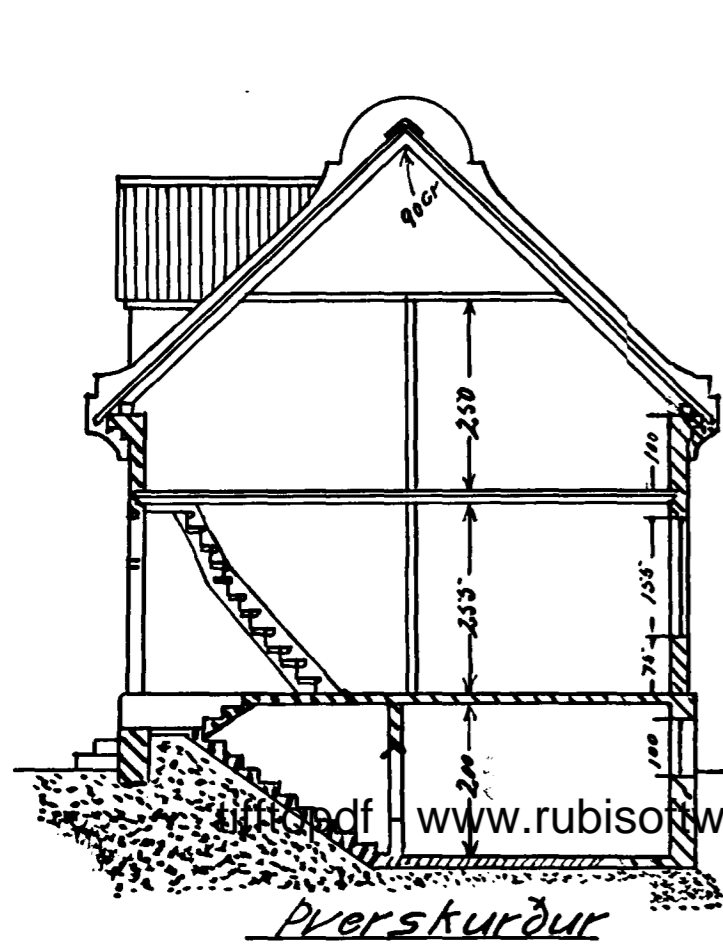

Hús Páls Hjörleifssonar við Hverfisgötu n. 46 í Hafnarfirði mælikvarði 1:100

Þverskurður

Framhlíð

Bakhlíð

Vesturgöfl

Kjallari

Stofuhæð

Ris hæð

Afstöðumind 1:200

*Lúðvík Skarvímsson Hafnarfirði 20-8-1928*