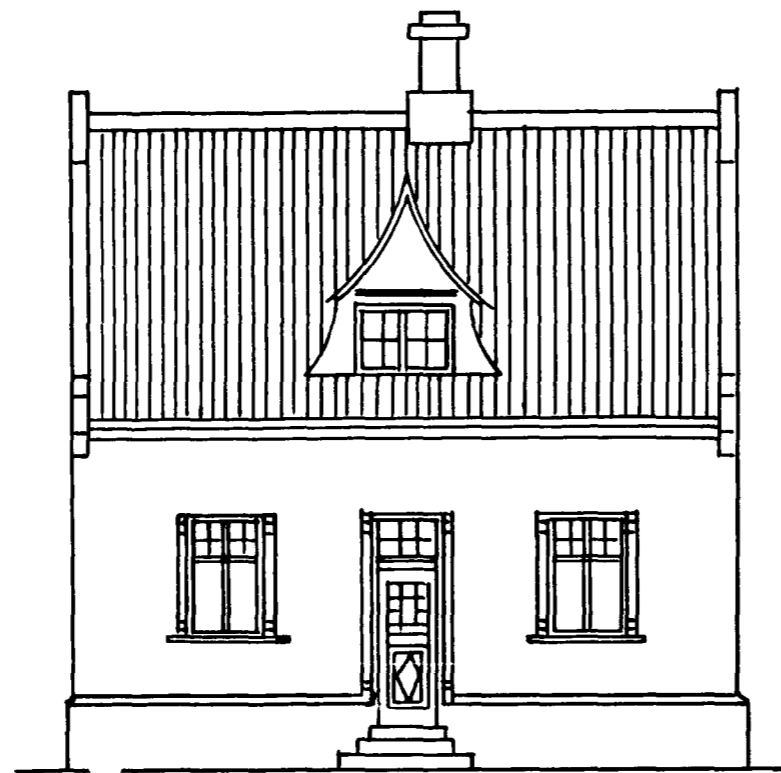

Hús Páls Hjörleifssonar við Hverfisgötu n. 46 í Hafnarfirði mælikvarði 1:100

Þverskurður

Framhlíð

Bakhlíð

Vesturgöfl

Kjallari

Stofuhæð

Ris hæð

Afstöðumind 1:200

*Lúðvík Skarvímsson Hafnarfirði 20-8-1928*