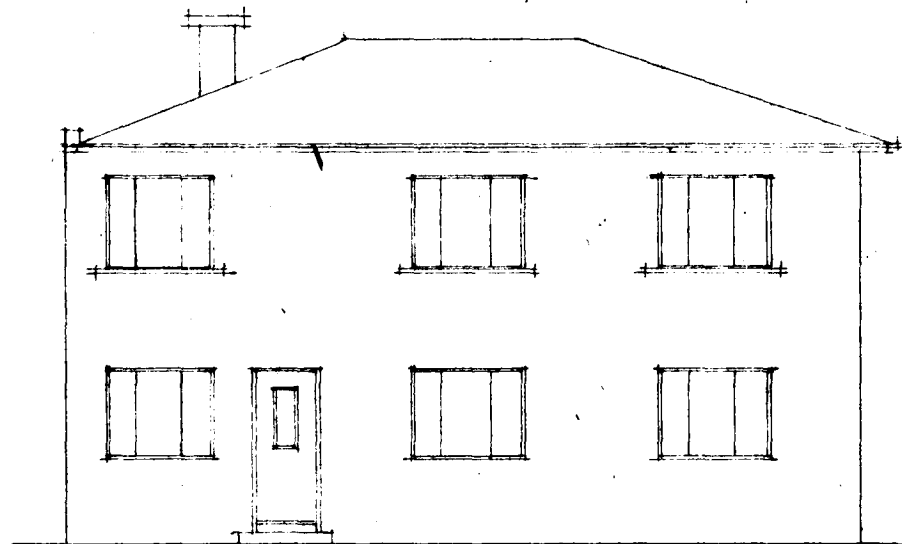

Húsið nr 47 við Hverfisgötu í Hafnarfirði
 eftir breytingu
 M. 1.500

Götuhlíð

Þverst

Austurgöfl

tiftpdf - www.rubissoftware.com - Demo Version

Grunnmynd

Bakhlíð

Nordurgöfl

Afstöðumynd
 M. 1.500

Hverfisgata

Hafnarf. í mág. 1945
 M. 1.500