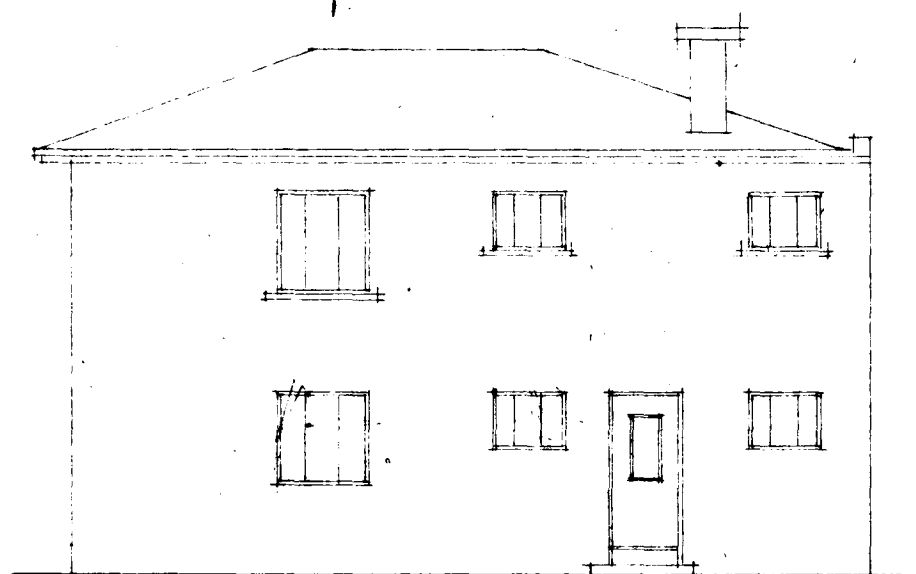

Húsið nr 47 við Hverfisgötu í Hafnarfirði
 eftir breytingu
 M. 1.500

Götuhlíð

Þverst

Austurgöfl

tiftpdf - www.rubissoftware.com - Demo Version

Grunnmynd

Bakhlíð

Nordurgöfl

Afstöðumynd
 M. 1.500

Hverfisgata

Hafnarf. í mág. 1945
 M. 1.500