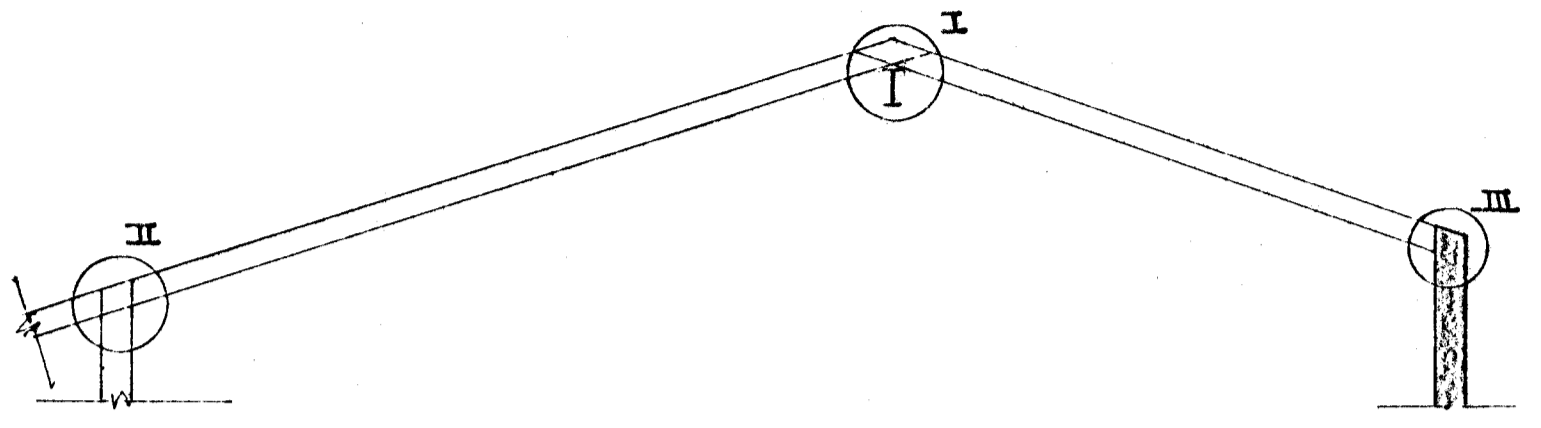

ÁSNID C-C 1:20

GRUNNMYND 1:50

SNID B-B 1:50

DEILI I 1:20

DEILI II 1:20

DEILI III 1:20

BR.NR.	DAGS.	EDLI BREVFIGAR	SIGN.
		HVERFISGATA 4B HAFNARFJÖRÐI	DAGS. MARS '84
		ÞAKVIRKI	HANNAÐ
		MELIKV. 1:60	TEKNAÐ 3/84
		SIGURÐUR ÞORLEIFSSON TEKNIFRÆÐINGUR F.T.F.I.	VERK NR. 8403
		STRANDGÖTU 11 HAFNARFJÖRÐI SÍMI 84751	BLAÐ NR.