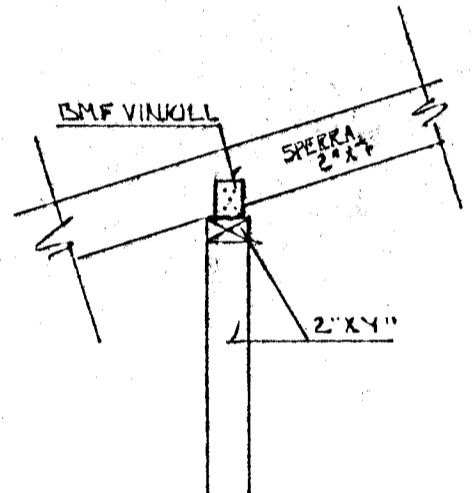

ÁSNID C-C 1:20

GRUNNMYND 1:50

SNID B-B 1:50

DEILI I 1:20

DEILI II 1:20

DEILI III 1:20

BR.NR.	DAGS.	EDLI BREVFIGAR	SIGN.
		HVERFISGATA 4B HAFNARFJÖRÐI	DAGS. MARS '84
		ÞAKVIRKI	HANNAÐ
		MELIKV. 1:60	TEKNAÐ 3/84
		SIGURÐUR ÞORLEIFSSON TEKNIFRÆÐINGUR F.T.F.I.	VERK NR. 8403
		STRANDGÖTU 11 HAFNARFJÖRÐI SÍMI 84751	BLAÐ NR.