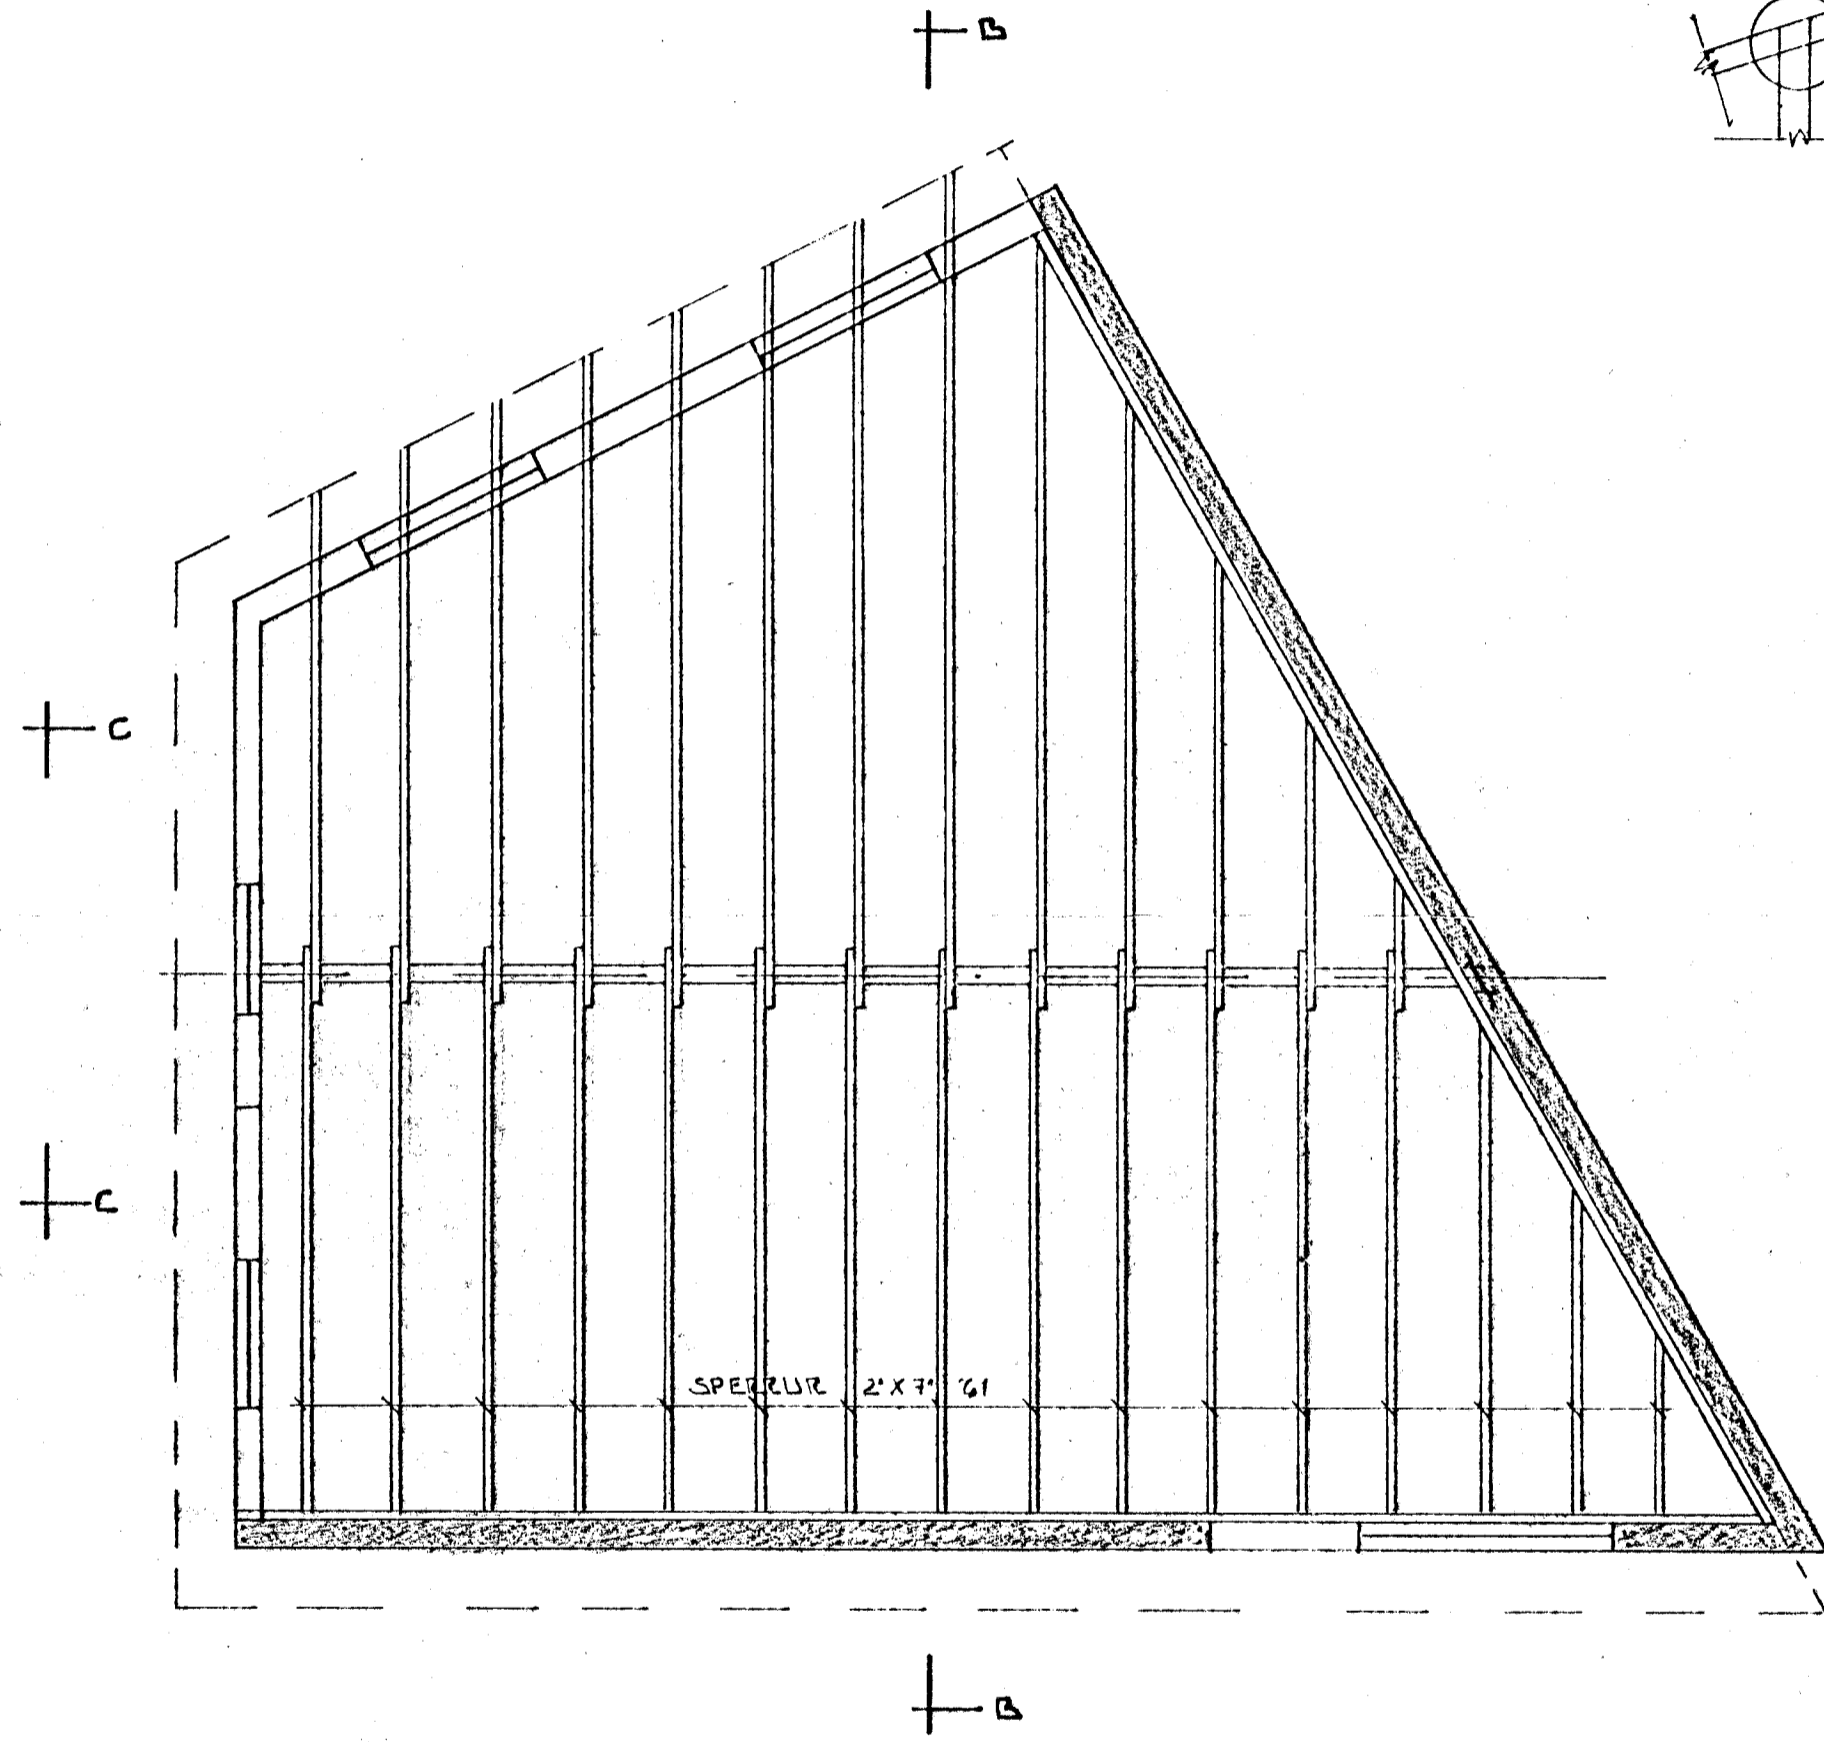

ÁSNID C-C 1:20

GRUNNMYND 1:50

SNID B-B 1:50

DEILI I 1:20

DEILI II 1:20

DEILI III 1:20

BR.NR.	DAGS.	EDLI BREVFIGAR	SIGN.
		HVERFISGATA 4B HAFNARFJÖRÐI	DAGS. MARS '84
		ÞAKVIRKI	HANNAÐ
		MELIKV. 1:60	TEKNAÐ 3/84
		SIGURÐUR ÞORLEIFSSON TEKNIFRÆÐINGUR F.T.F.I.	VERK NR. 8403
		STRANDGÖTU 11 HAFNARFJÖRÐI SÍMI 84751	BLAÐ NR.