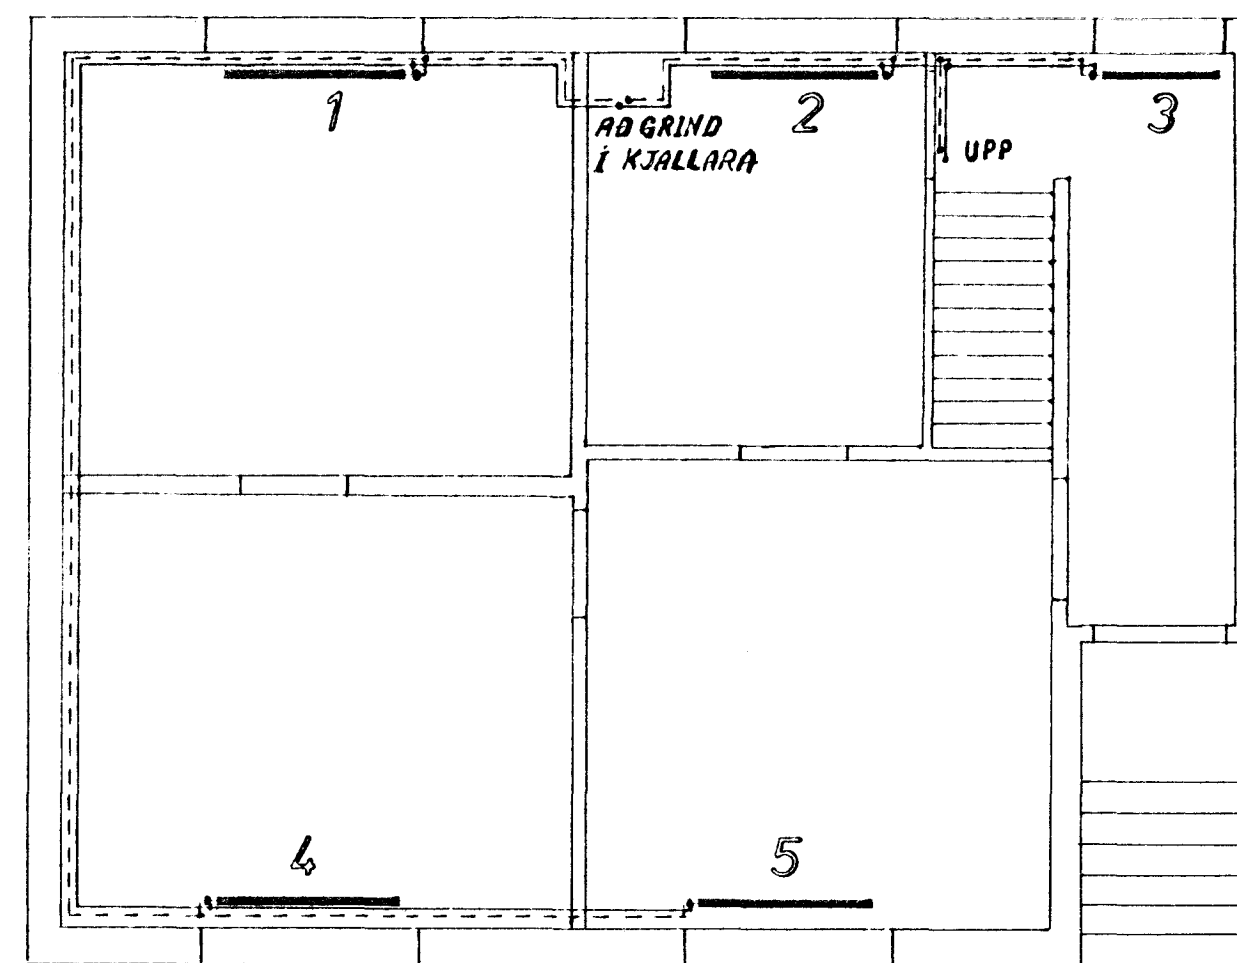

RUMMYND

RIS

HÆÐ

OFNA SKRÁ

n.r.	lengd	hæd	kgkal
1	1200	49/2	
2	1200	49	
3	800	56/2	
4	1200	49/2	
5	1200	49	
6	1000	56/2	
7	63/2	500	
8	900	63/2	

BERENT SVEINBJÖRNSSON  
SÍMI 53475

HVERFISGATA 52  
HAFNARFIRÐI.  
HÆÐ OG RIS.  
HITALAGNIR.