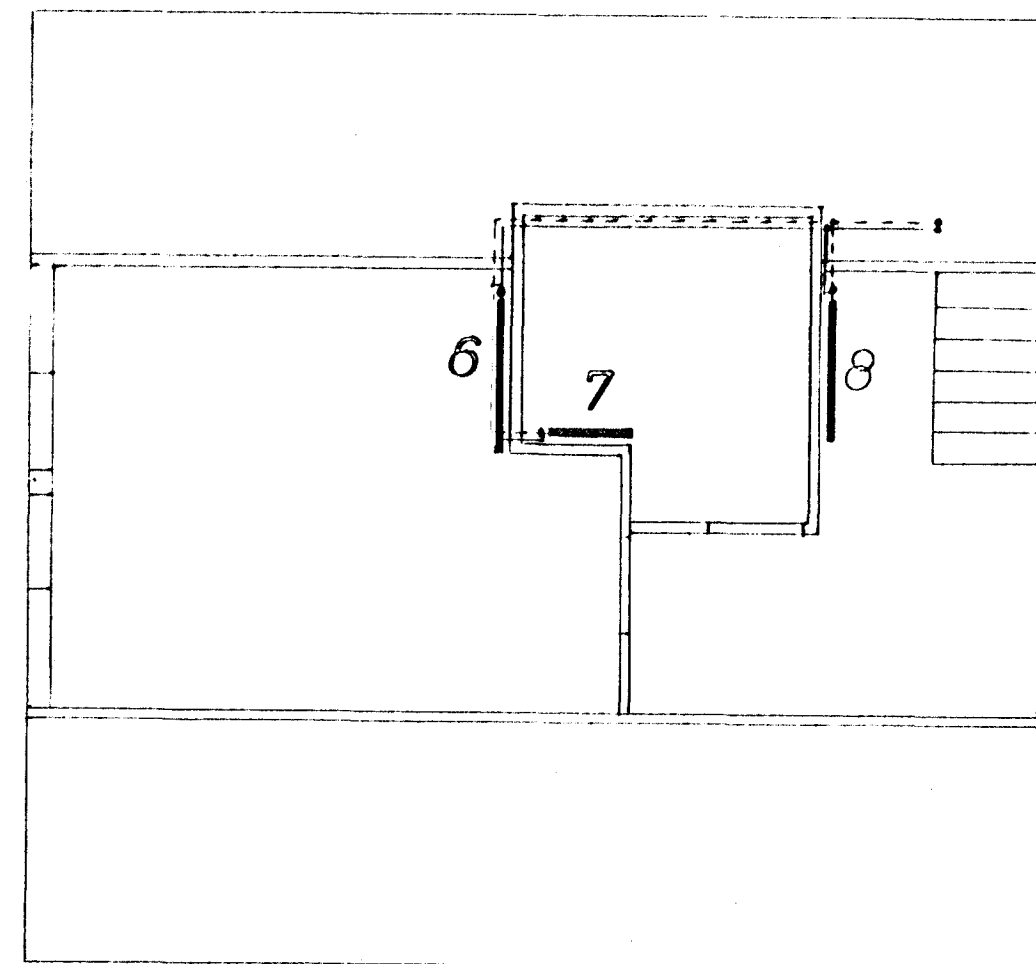

RUMMYND

RIS

HÆÐ

OFNA SKRÁ

n.r.	lengd	hæd	kgkal
1	1200	49/2	
2	1200	49	
3	800	56/2	
4	1200	49/2	
5	1200	49	
6	1000	56/2	
7	63/2	500	
8	900	63/2	

BERENT SVEINBJÖRNSSON  
SÍMI 53475

HVERFISGATA 52  
HAFNARFIRÐI.  
HÆÐ OG RIS.  
HITALAGNIR.

TEIKN NR 80-03.  
M.K.V. 1:50  
DAGS 24-3-'80

TEIKN B.