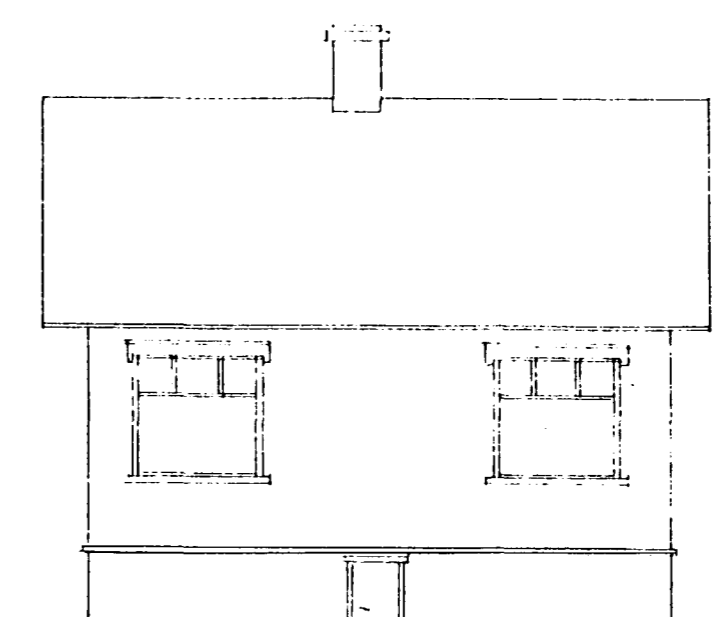

tifftopdf - www.rubissoftware.com - Demo Version