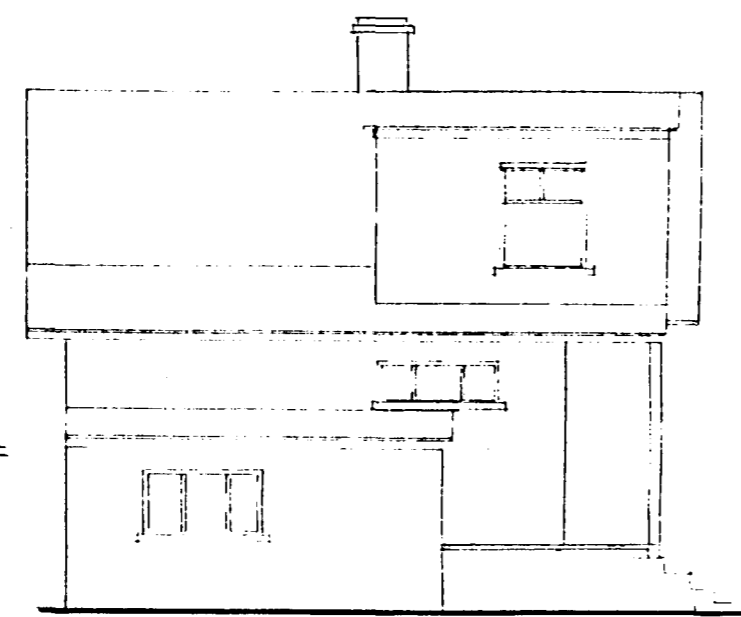

SUÐVESTURHLIÐ

tifftopdf - www.rubissoftware.com - Demo Version

GRUNNMYND

Hverfisgata 52b,
Hafnarfirði

breyting á glugga í hurð
á suðvesturhlíð

TEIKN.
M. 1:100 1:500
DAGS. 96-05-28
NR.
BREYTT

SKIPULAGS- ARKITEKTA- OG
VERKFRÆDISTOFAN EHF

Garðastræti 17
101 Reykjavík
sími 561-6577
fax 561-6571

GESTUR ÓLAFSSON
ARKITEKT / SKIPULAGSFRÆÐINGUR EHF

Erlendur Hjálmarsson