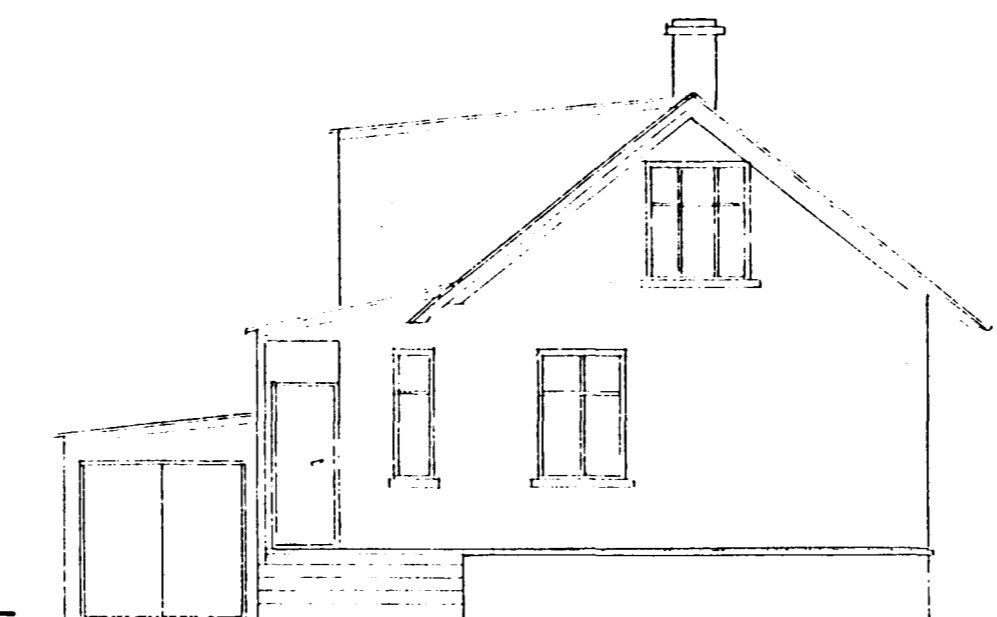

SUÐVESTURHLIÐ

tifftopdf - www.rubissoftware.com - Demo Version

GRUNNMYND

Hverfisgata 52b,
Hafnarfirði

breyting á glugga í hurð
á suðvesturhlíð

TEIKN.
M. 1:100 1:500
DAGS. 96-05-28
NR.
BREYTT

SKIPULAGS- ARKITEKTA- OG
VERKFRÆDISTOFAN EHF

Garðastræti 17
101 Reykjavík
sími 561-6577
fax 561-6571

GESTUR ÓLAFSSON
ARKITEKT / SKIPULAGSFRÆÐINGUR EHF

Erlendur Hjálmarsson