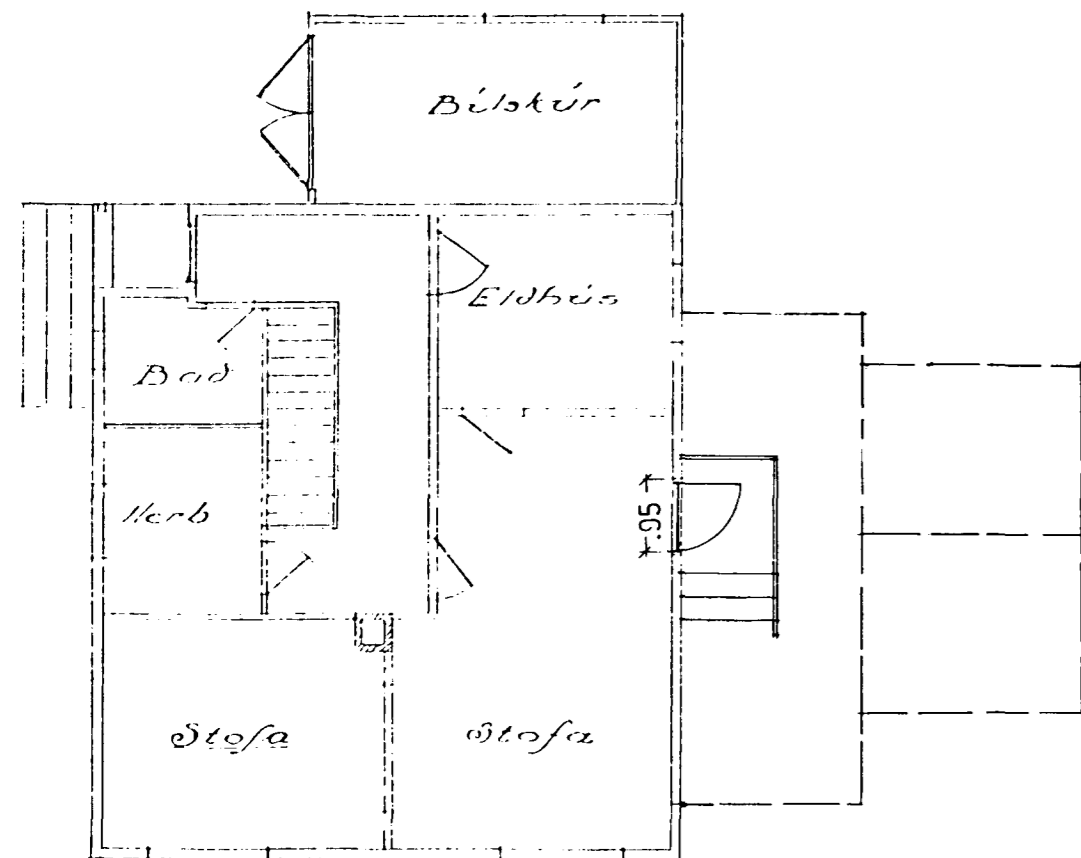

SUÐVESTURHLIÐ

tifftopdf - www.rubissoftware.com - Demo Version

GRUNNMYND

Hverfisgata 52b,
Hafnarfirði

breyting á glugga í hurð
á suðvesturhlíð

TEIKN.
M. 1:100 1:500
DAGS. 96-05-28
NR.
BREYTT

SKIPULAGS- ARKITEKTA- OG
VERKFRÆDISTOFAN EHF

Garðastræti 17
101 Reykjavík
sími 561-6577
fax 561-6571

GESTUR ÓLAFSSON
ARKITEKT / SKIPULAGSFRÆÐINGUR EHF

Erlendur Hjálmarsson