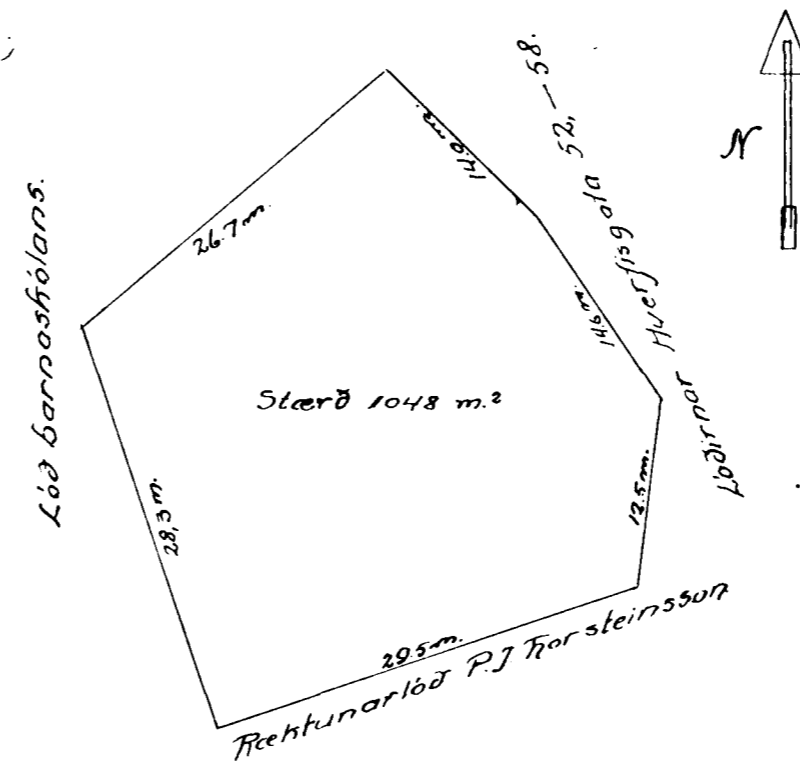

Breyting á húsi Guðbjargar Kristjánsdóttur

"Gerði" í Hafnarfirði

HÖRFREISA A 52 B

*Afstöðumýni
M 1:500*

Vestur hlíð - fyrir breytingu

Nördur gaff - fyrir breytingu

Austur hlíð - fyrir breytingu

Vestur hlíð - eftir breytingu

Austur hlíð - eftir breytingu

Stofuhæð - fyrir breytingu

Stofuhæð - eftir breytingu

Lofthæð - eftir breytingu

Nördur gaff - eftir breytingu

Súður gaff - eftir breytingu

*Reykjavík í janúar 1939
Karl Samundsson*