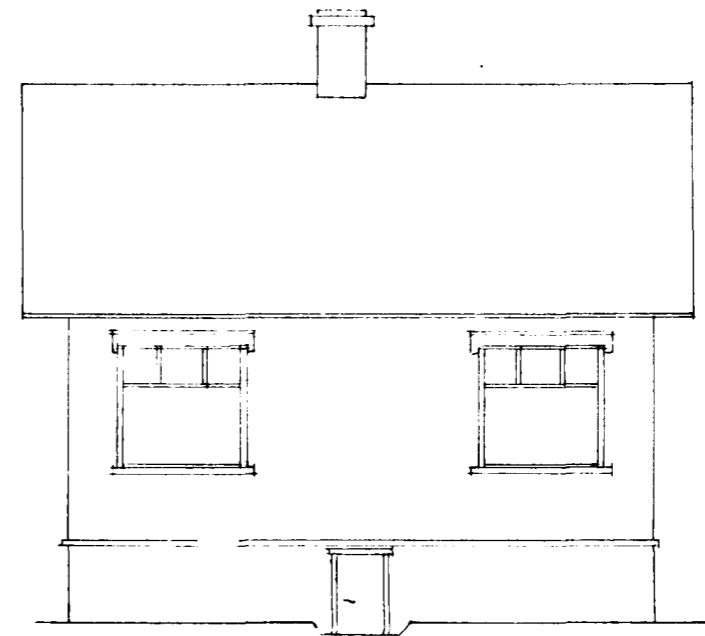

Breyting á húsi Guðbjargar Kristjánsdóttur

"Gerði" í Hafnarfirði

HÖRFREISA A 52 B

*Afstöðumýni
M 1:500*

Vestur hlíð - fyrir breytingu

Nördur gaff - fyrir breytingu

Austur hlíð - fyrir breytingu

Vestur hlíð - eftir breytingu

Austur hlíð - eftir breytingu

Stofuhæð - fyrir breytingu

Stofuhæð - eftir breytingu

Lofthæð - eftir breytingu

Nördur gaff - eftir breytingu

Súður gaff - eftir breytingu

*Reykjavík í janúar 1939
Karl Samundsson*