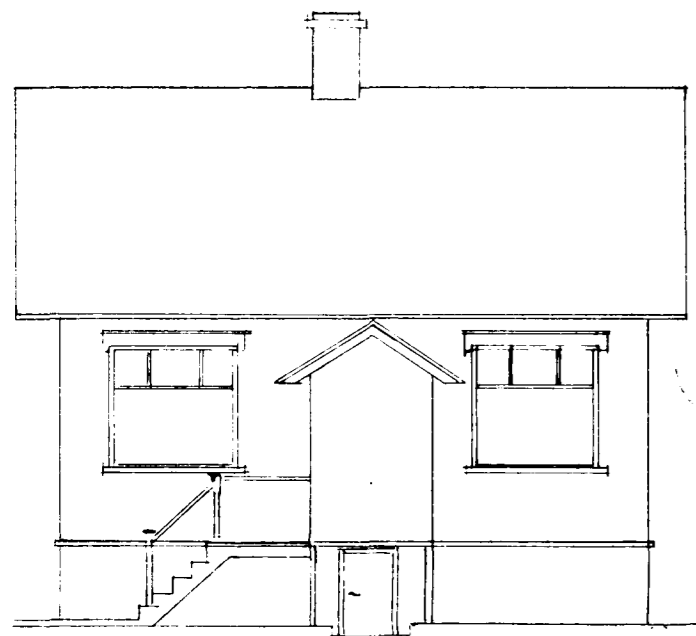

Breyting á húsi Guðbjargar Kristjánsdóttur

"Gerði" í Hafnarfirði

HÖRFREISA A 52 B

*Afstöðumýni
M 1:500*

Vestur hlíð - fyrir breytingu

Nördur gaff - fyrir breytingu

Austur hlíð - fyrir breytingu

Vestur hlíð - eftir breytingu

Austur hlíð - eftir breytingu

Stofuhæð - fyrir breytingu

Stofuhæð - eftir breytingu

Lofthæð - eftir breytingu

Nördur gaff - eftir breytingu

Súður gaff - eftir breytingu

*Reykjavík í janúar 1939
Karl Samundsson*