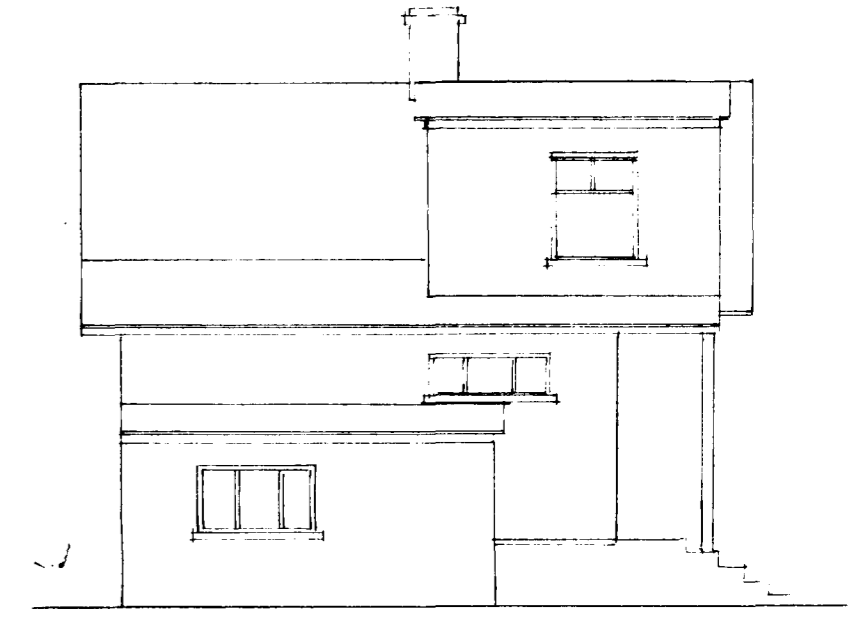

Breyting á húsi Guðbjargar Kristjánsdóttur

"Gerði" í Hafnarfirði

HÖRFREISA A 52 B

*Afstöðumýni
M 1:500*

Vestur hlíð - fyrir breytingu

Nördur gaff - fyrir breytingu

Austur hlíð - fyrir breytingu

Vestur hlíð - eftir breytingu

Austur hlíð - eftir breytingu

Stofuhæð - fyrir breytingu

Stofuhæð - eftir breytingu

Lofthæð - eftir breytingu

Nördur gaff - eftir breytingu

Súður gaff - eftir breytingu

*Reykjavík í janúar 1939
Karl Samundsson*