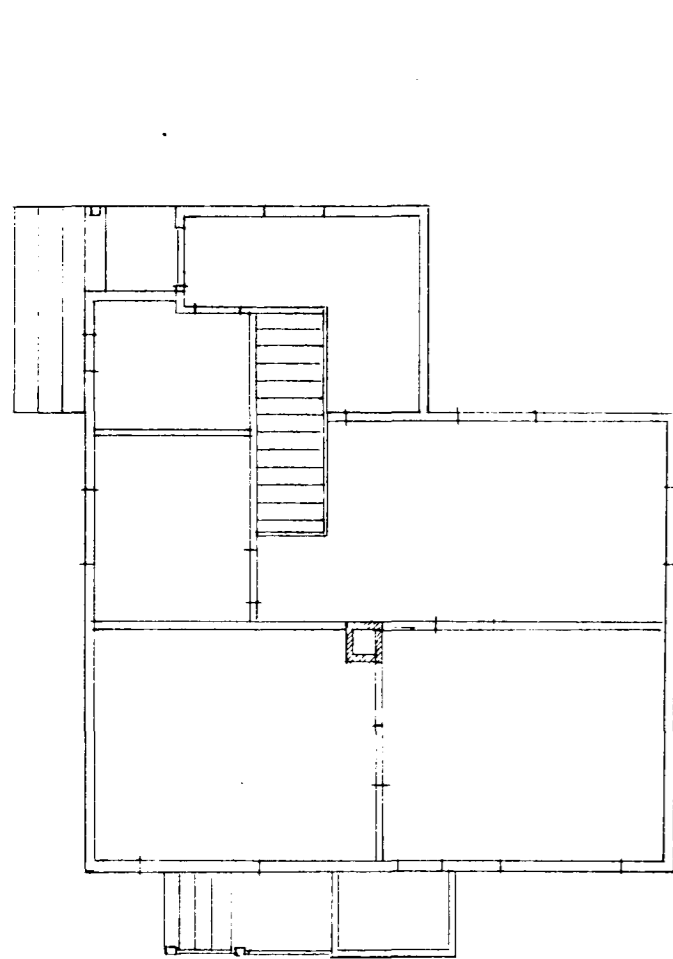

Breyting á húsi Guðbjargar Kristjánsdóttur

"Gerði" í Hafnarfirði

HÖRFREISA A 52 B

*Afstöðumýni
M 1:500*

Vestur hlíð - fyrir breytingu

Nördur gaff - fyrir breytingu

Austur hlíð - fyrir breytingu

Vestur hlíð - eftir breytingu

Austur hlíð - eftir breytingu

Stofuhæð - fyrir breytingu

Stofuhæð - eftir breytingu

Lofthæð - eftir breytingu

Nördur gaff - eftir breytingu

Súður gaff - eftir breytingu

*Reykjavík í janúar 1939
Karl Samundsson*