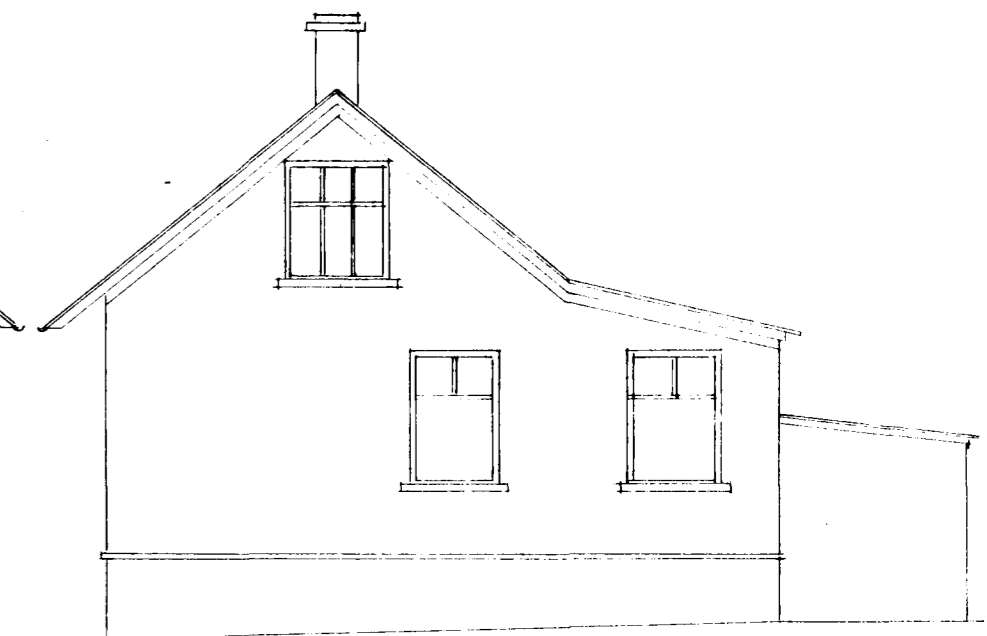

Breyting á húsi Guðbjargar Kristjánsdóttur

"Gerði" í Hafnarfirði

HÖRFREISA A 52 B

*Afstöðumýni
M 1:500*

Vestur hlíð - fyrir breytingu

Nördur gaff - fyrir breytingu

Austur hlíð - fyrir breytingu

Vestur hlíð - eftir breytingu

Austur hlíð - eftir breytingu

Stofuhæð - fyrir breytingu

Stofuhæð - eftir breytingu

Lofthæð - eftir breytingu

Nördur gaff - eftir breytingu

Súður gaff - eftir breytingu

*Reykjavík í janúar 1939
Karl Samundsson*