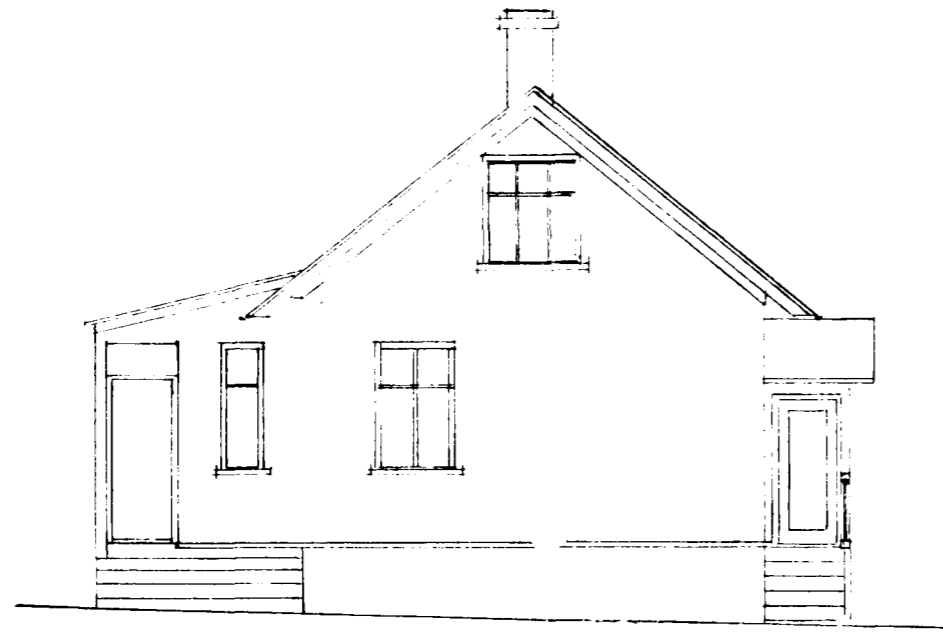

Breyting á húsi Guðbjargar Kristjánsdóttur

"Gerði" í Hafnarfirði

HÖRFREISA A 52 B

*Afstöðumýni
M 1:500*

Vestur hlíð - fyrir breytingu

Nördur gaff - fyrir breytingu

Austur hlíð - fyrir breytingu

Vestur hlíð - eftir breytingu

Austur hlíð - eftir breytingu

Stofuhæð - fyrir breytingu

Stofuhæð - eftir breytingu

Lofthæð - eftir breytingu

Nördur gaff - eftir breytingu

Súður gaff - eftir breytingu

*Reykjavík í janúar 1939
Karl Samundsson*