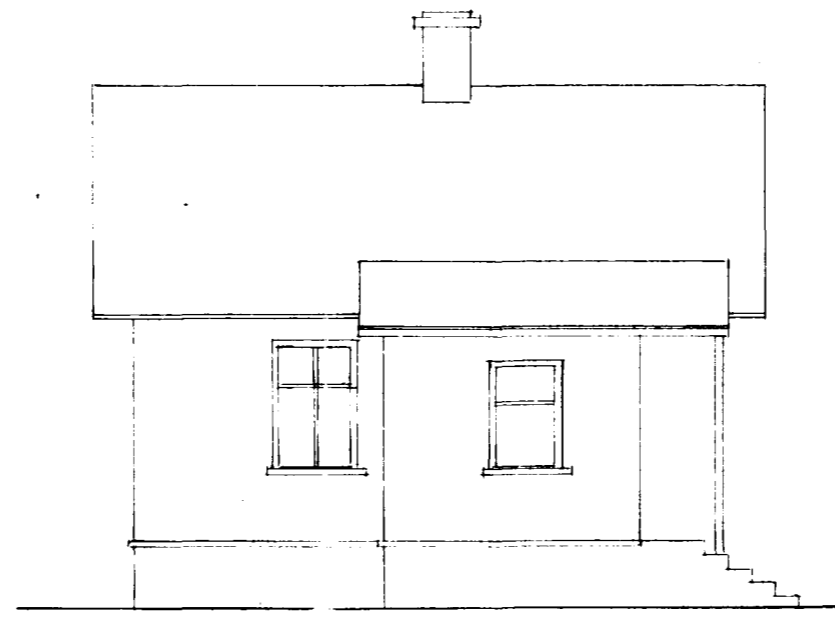

Breyting á húsi Guðbjargar Kristjánsdóttur

"Gerði" í Hafnarfirði

HÖRFREISA A 52 B

*Afstöðumýni
M 1:500*

Vestur hlíð - fyrir breytingu

Nördur gaff - fyrir breytingu

Austur hlíð - fyrir breytingu

Vestur hlíð - eftir breytingu

Austur hlíð - eftir breytingu

Stofuhæð - fyrir breytingu

Stofuhæð - eftir breytingu

Lofthæð - eftir breytingu

Nördur gaff - eftir breytingu

Súður gaff - eftir breytingu

*Reykjavík í janúar 1939
Karl Samundsson*